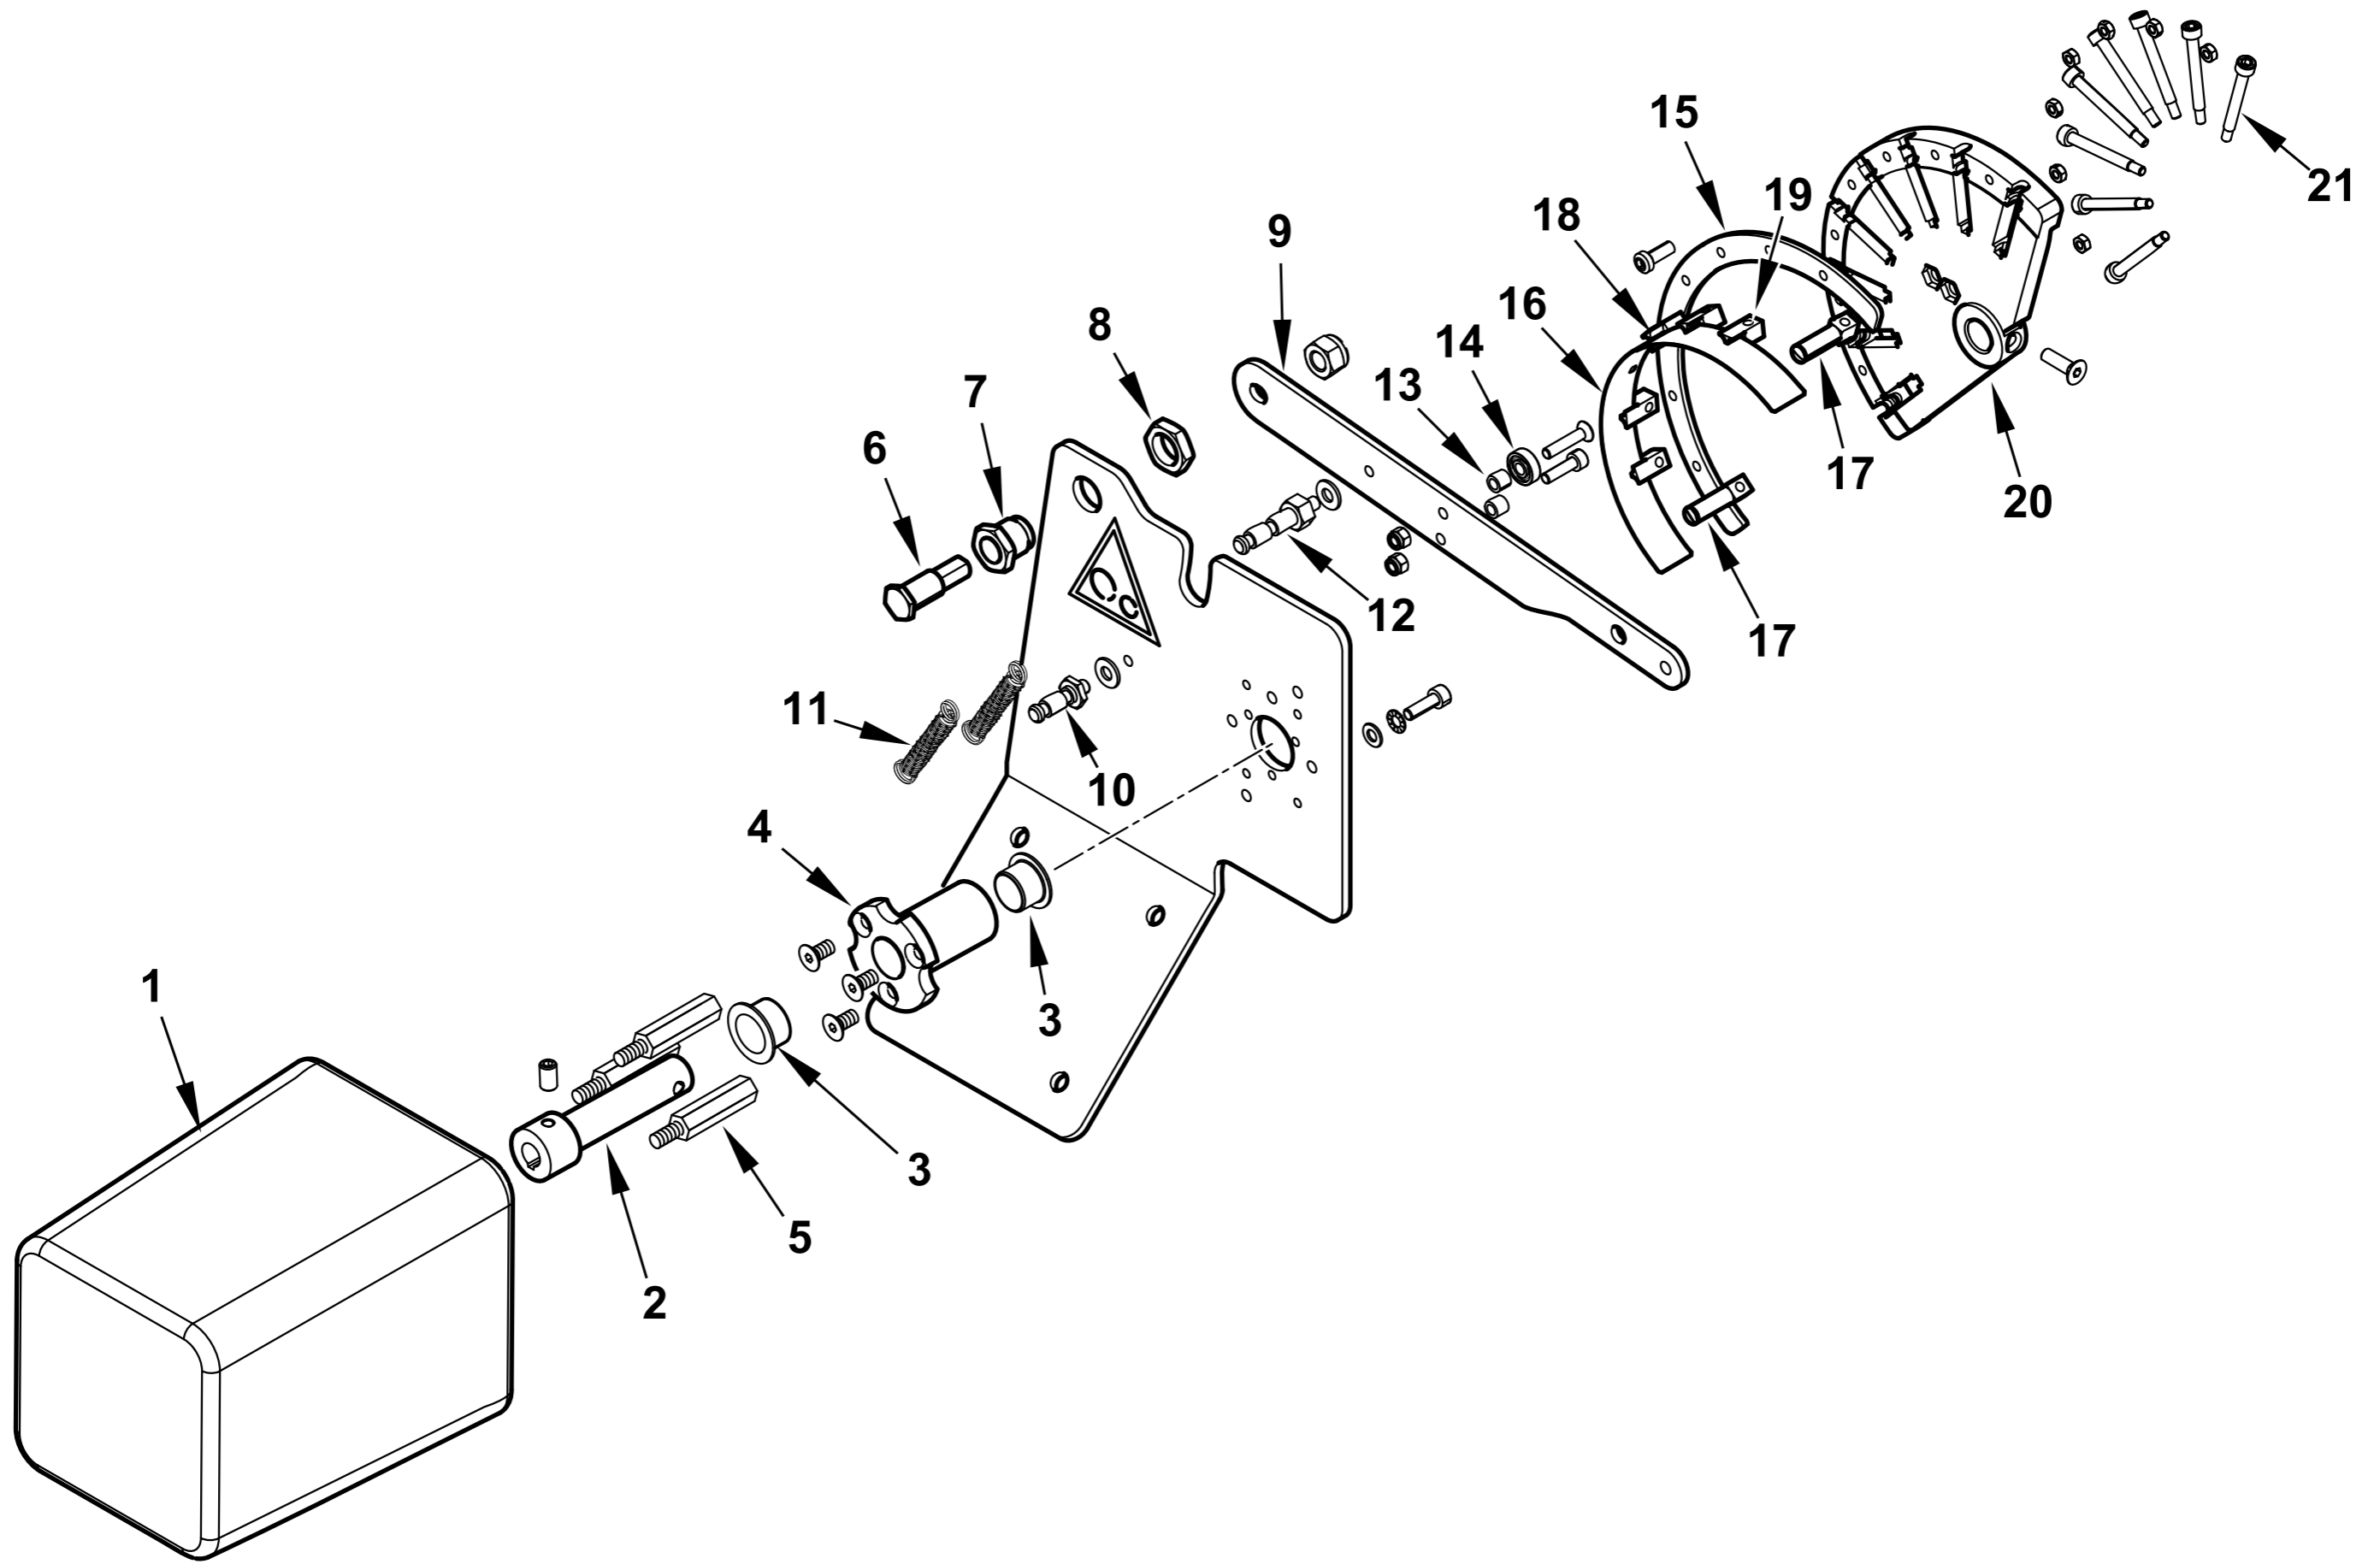

67190010 TBG 480 MC

Rif.	Codice	Descrizione
1	0012150010	DIFFUSORE TBG 480
2	44025	GUARN.NE FLANGIA 580X357
3	31483	PRESA PRESSIONE 1/8" CON.
4	0012140030	BOCCOLA PRESA PRESSIONE GI 700
5	4987	RONDELLA RAME 13,5X18X2
6	0012140017	CERNIERA GI 700 SUPERIORE
7	0012140018	CERNIERA GI 700 INFERIORE
8	18476	NOTTOLINO 46X8M
9	0012140006	AS.CANNOTTO GI 700
10	0012140019	PIASTRA SOP.TO CERNIERA GI 700
11	0012140016	PERNO CERNIERA GI 700
12	0022030036	PIATTELLO FISS.GIO VENTOLA D.68
13	0012150014	AS.MODULAT. TBG480MC SQM10
14	0012010143	VETRINO 60X3 FUME' POLICARB.
15	23299	GUARNIZIONE OR 3218
16	8012010145	ANELLO PER VETRINO 90X55 PRE
17	19525	PRIGIONIERO M10X40
18	0027010050	RUOTA DI SCORRIMENTO 30X8 L7
19	30543	FORCELLA M8 CON CLIPS UNI1676
20	18413	MOTORE TRIF. KW11 400/50
21	0012120183	TUBINO PREL.VO ARIA BGN 450 PE
22	28932	NIPPLO PRES.TO 1/4"X1/4"X48
23	0005040080	PRESSOSTATO DUNGS LGW3A4 AG G3
24	35623	DADO ES.LE 1/4"X6
25	0012150011	VENTOLA D.450X60 TBG 480
26	0012010130	ANELLO CONV.RE ARIA 482X255
27	0012120160	TIRANTE CON SNODI M8 L.618
28	0012150022	TIRANTE CON SNODI M6 L.660
29	0027010053	PERNO CENTRAGGIO M8X70
30	0012150007	UGELLO GAS MISCELAT.TBG480 ASS
31	0012150006	UGELLO GAS MISCELAT.TBG480 RAD
32	0012010129	PROTEZIONE CONVOGLIATORE 200 P
33	54056	BOCCOLA IGLIDUR-G 20X14X12X1
34	0012010147	PERNO FARFALLA BGN200-390 L490
35	0012010147	PERNO FARFALLA BGN200-390 L490

Esploso 0002993736 Rev.0

Rif.	Codice	Descrizione
36	0012010133	FARFALLA BGN200-390 L422
37	0012010132	FARFALLA BGN200-390 L414,5
38	0019040006	NOTTOLINO COL.TO D12 H15 D6
39	0012150008	CANNOTTO INTERNO TBG 480
40	0012010155	TIRANTE CON SNODI M6 L.117
41	57132	STAFFA SOP.TO ELET.DI I108-F5
42	0005140605	CAVO IONO D.4 ATT. M/F4 L150
43	30223	CAVO A.T. 1 MMQ D.7
44	0005060037	SOPPRESSORE A FILO 5000 OHM
45	18115	AT.CO ELETTRODO TIPO E 3,5MA
46	0012150003	RACCORDO MANDATA GAS TBG 480
47	19944	AT.CO ELETTRODO D4XM3,5
48	0012010166	GUARNIZIONE CHIOCCIOLA 180
49	19424	ISOLATORE X ELETT.DO D11X4X1
50	57131	STAFFA SOP.TO ELET.DI I108-M5
51	35623	DADO ES.LE 1/4"X6
52	0005150005	RACCORDO WOSS D6 1/8" DIR.CON.
53	0012140034	TUBO RILEV.TO PRES.NE GAS 700
54	0005180087	GUARNIZIONE OR 3375
55	0012150004	AS. TUBO MANDATA GAS TBG 480
56	0027010009	ELETTRODO TBG 800
57	0027010010	IONIZZATORE TBG 800
58	0012150009	FASCIA CHIUSURA ASOLE TBG 480
59	0012150005	DISCO FRESATO TBG480 D195 I85
60	34929	STAFFA SOP.TO ELET.DI I73-F5
61	0027010045	COPERCHIO QUADRO ELET. TBG 480
62	17888	PRIGIONIERO M20X108
63	0012120167	MOZZO REG.NE GAS BGN CAMMA MEC
64	0012150020	LEVA FARFALLA GAS TBG 480MC
67	0005100105	VALV. FARFALLA DN80R FOR.
68	23124	GUARNIZIONE CENTELLEN DN80
69	0014030022	GUARN.NE RACCORDO GAS GI850
71	0012150017	PIATTELLO DISCO TBG 480
72	0012150023	UGELLO GAS MISCELAT.TBG480 ASS

0012150014 - GRUPPO MODULATORE - MODULATING SYSTEM - SYSTEME DE MODULATION - MODULATIONSSYSTEM

0002993737 rev.0	dis.Balboni
Data: 25-02-2014	visto:Gilli C.

TAV.A64