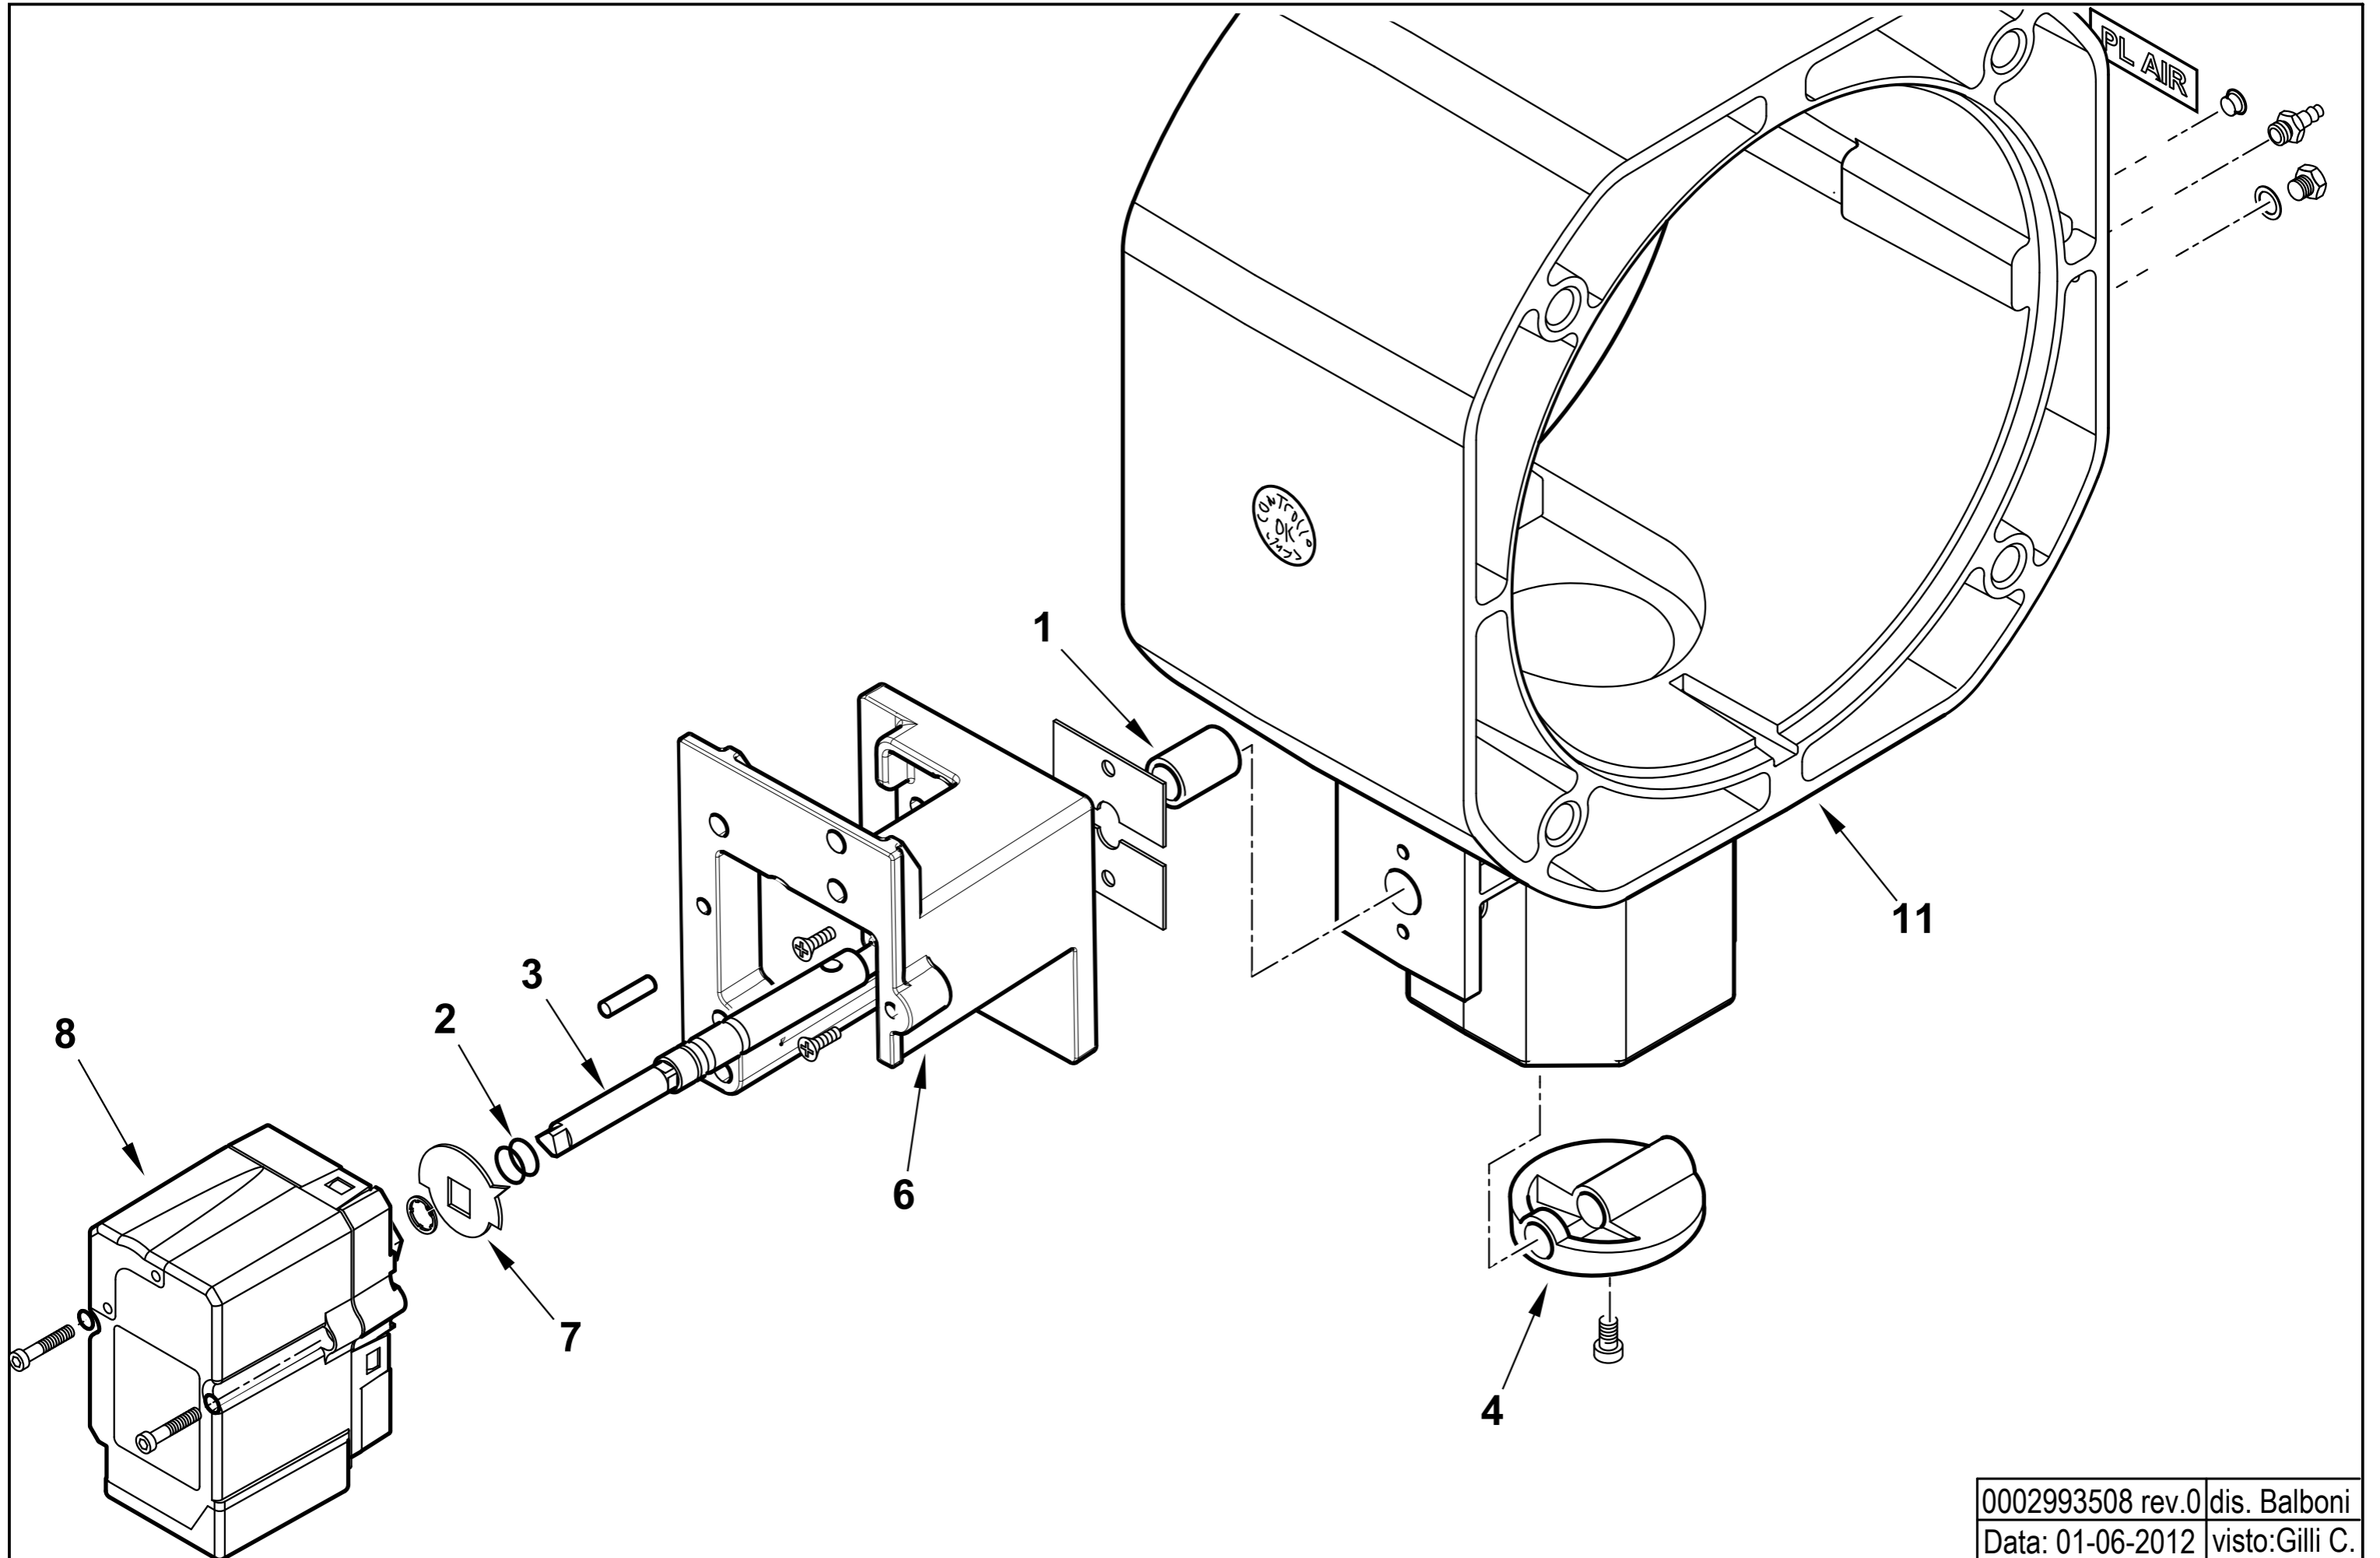

0002993507 rev.0 dis. Balboni
Data: 15-05-2011 visto: Gilli C.

ASSIEME VALVOLA FARFALLA+POLMONE - BUTTERFLY VALVE - VANNE PAPILLON - VALVULA MARIPOSA - 0025040055

0002993508 rev.0	dis. Balboni
Data: 01-06-2012	visto: Gilli C.

TAV.V11

0025040055 AS. POLMONE TBG 45-60ME BT320

Rif.	Codice	Descrizione
1	0005170034	BOCCOLA BRONZO 14X10 L=20
2	30335	GUARNIZIONE OR 106
3	0025040054	PERNO VALV.FARFALLA GAS 10X1
4	0025030019	FARFALLA GAS PROFILATA TBG45
6	0024030048	SOPPORTO MOT.NO LAMTEC 0,8NM
7	0006020505	INDICE FARFALLA GAS LAMTEC
8	0005040154	MOT.NO LAMTEC STE4,5 0,8NM 9
11	0025030016	POLMONE TBG 45-60ME