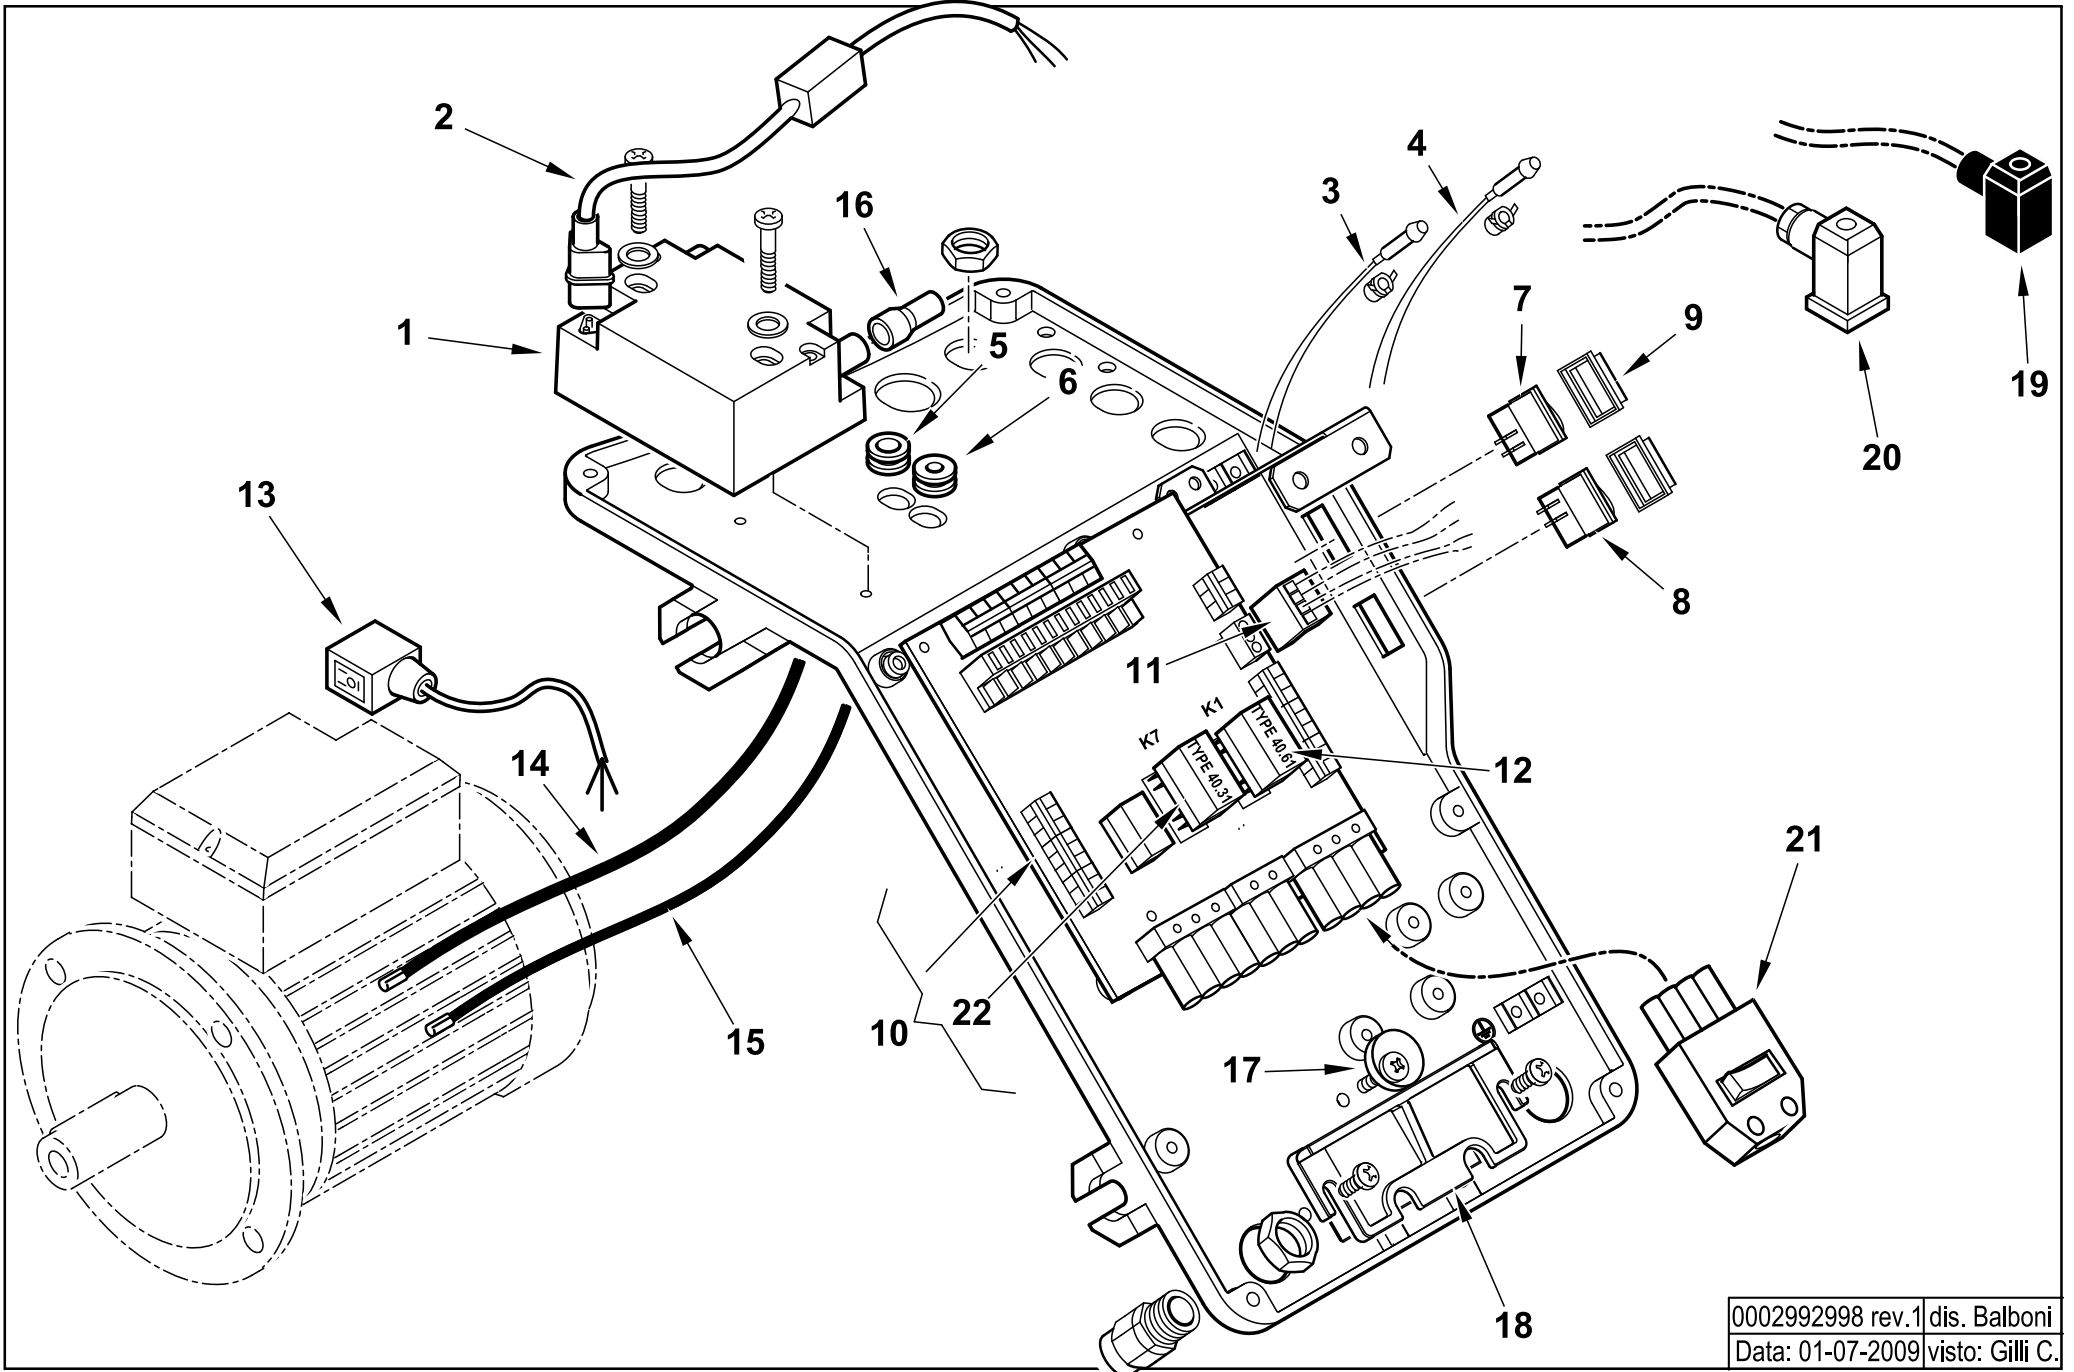

TBG 45 PN 50Hz

cod.17220010

0002992997 rev.1	dis. Balboni
Data:01-07-2009	visto: Gilli C.

0025030023 -QUADRO ELETTRICO - CONTROL PANEL - CUADRO ELECTRICO - APPAREILLAGE ELECTRIQUE - SCHALTGERAETE

0002992998 rev.1 dis. Balboni  
Data: 01-07-2009 visto: Gilli C.

TAV.C443

ASSIEME VALVOLA FARFALLA+POLMONE - BUTTERFLY VALVE - VANNE PAPILLON - VALVULA MARIPOSA - 0025040015

0002993296 rev.0	dis. Balboni
Data: 01-07-2009	visto: Gilli C.

TAV.V5

**0025040015 AS. POLMONE TBG 35-45-60PN**

Rif.	Codice	Descrizione
1	0005170034	BOCCOLA BRONZO 14X10 L=20
2	30335	GUARNIZIONE OR 106
3	0025040012	PERNO VALV. FARF. GAS TBG45PN
4	0025030019	FARFALLA GAS PROFILATA TBG45
5	0025040018	SETTORE REG.NE ARIA TBG45PN
6	0025040016	PIASTRA BLOCCAPERNO FARF. GAS
7	0025030016	POLMONE TBG 45-60ME

## Esploso 0002993296 Rev.0

Rif.	Codice	Descrizione