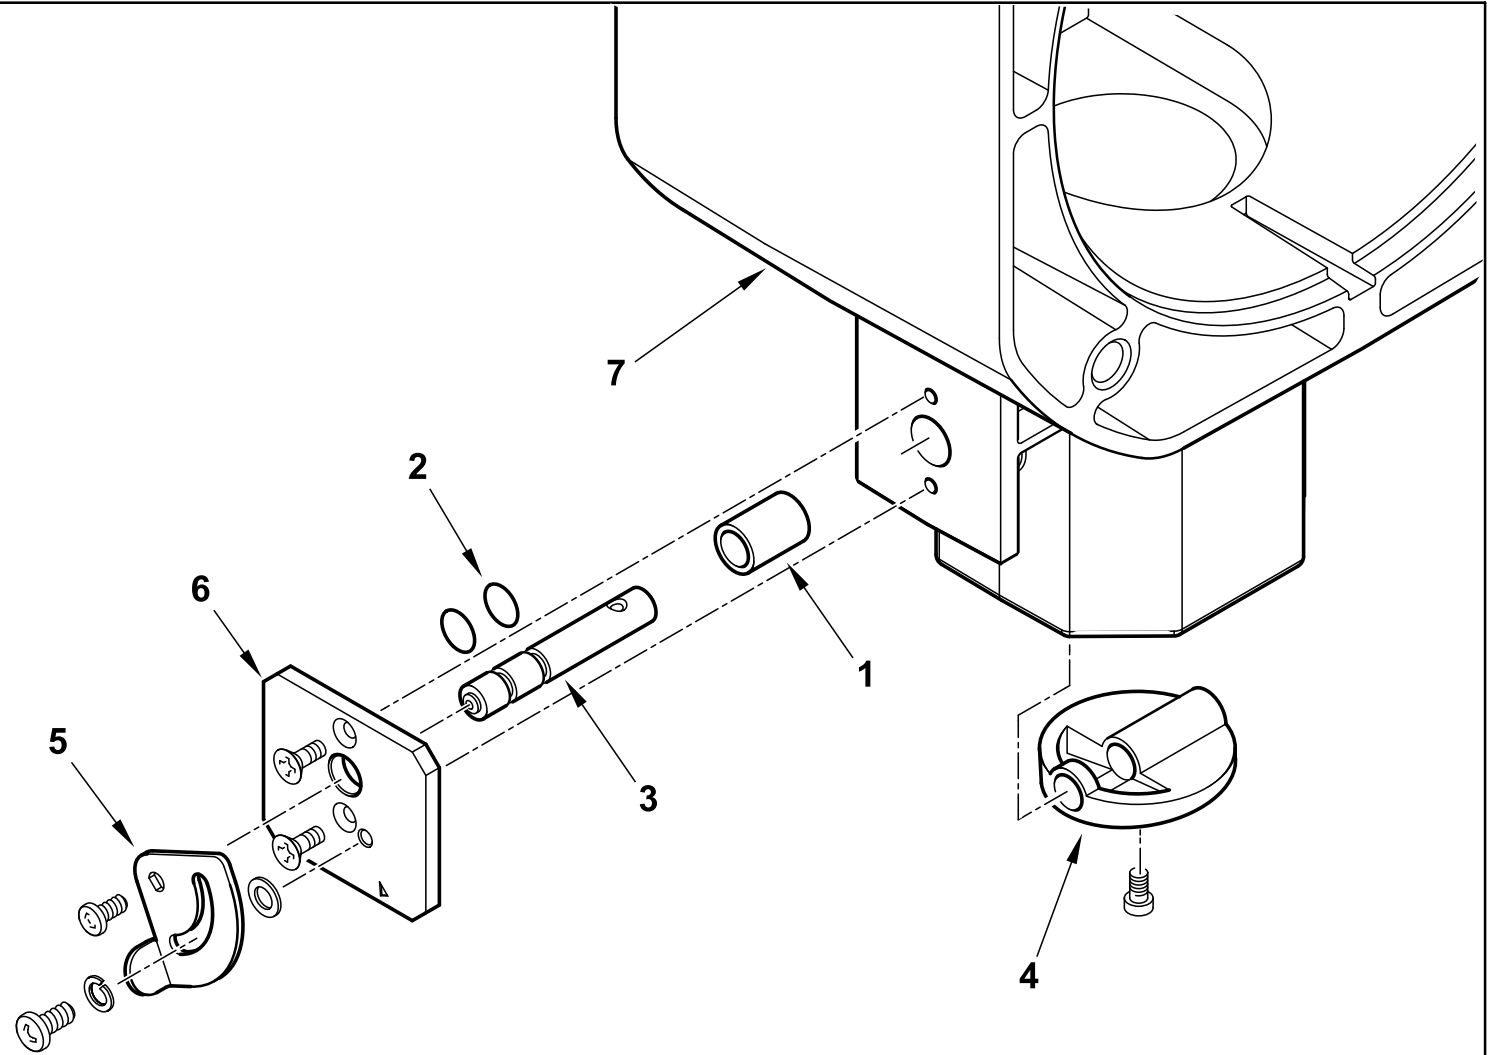

TBG 45 PN 50Hz

cod.17220010

0002992997 rev.1	dis. Balboni
Data:01-07-2009	visto: Gilli C.

0025030023 -QUADRO ELETTRICO - CONTROL PANEL - CUADRO ELECTRICO - APPAREILLAGE ELECTRIQUE - SCHALTGERAETE

0002992998 rev.1 dis. Balboni  
Data: 01-07-2009 visto: Gilli C.

TAV.C443

ASSIEME VALVOLA FARFALLA+POLMONE - BUTTERFLY VALVE - VANNE PAPILLON - VALVULA MARIPOSA - 0025040015

0002993296 rev.0	dis. Balboni
Data: 01-07-2009	visto: Gilli C.

TAV.V5

**0025040015 AS. POLMONE TBG 35-45-60PN**

Rif.	Codice	Descrizione
1	0005170034	BOCCOLA BRONZO 14X10 L=20
2	30335	GUARNIZIONE OR 106
3	0025040012	PERNO VALV. FARF. GAS TBG45PN
4	0025030019	FARFALLA GAS PROFILATA TBG45
5	0025040018	SETTORE REG.NE ARIA TBG45PN
6	0025040016	PIASTRA BLOCCAPERNO FARF. GAS
7	0025030016	POLMONE TBG 45-60ME