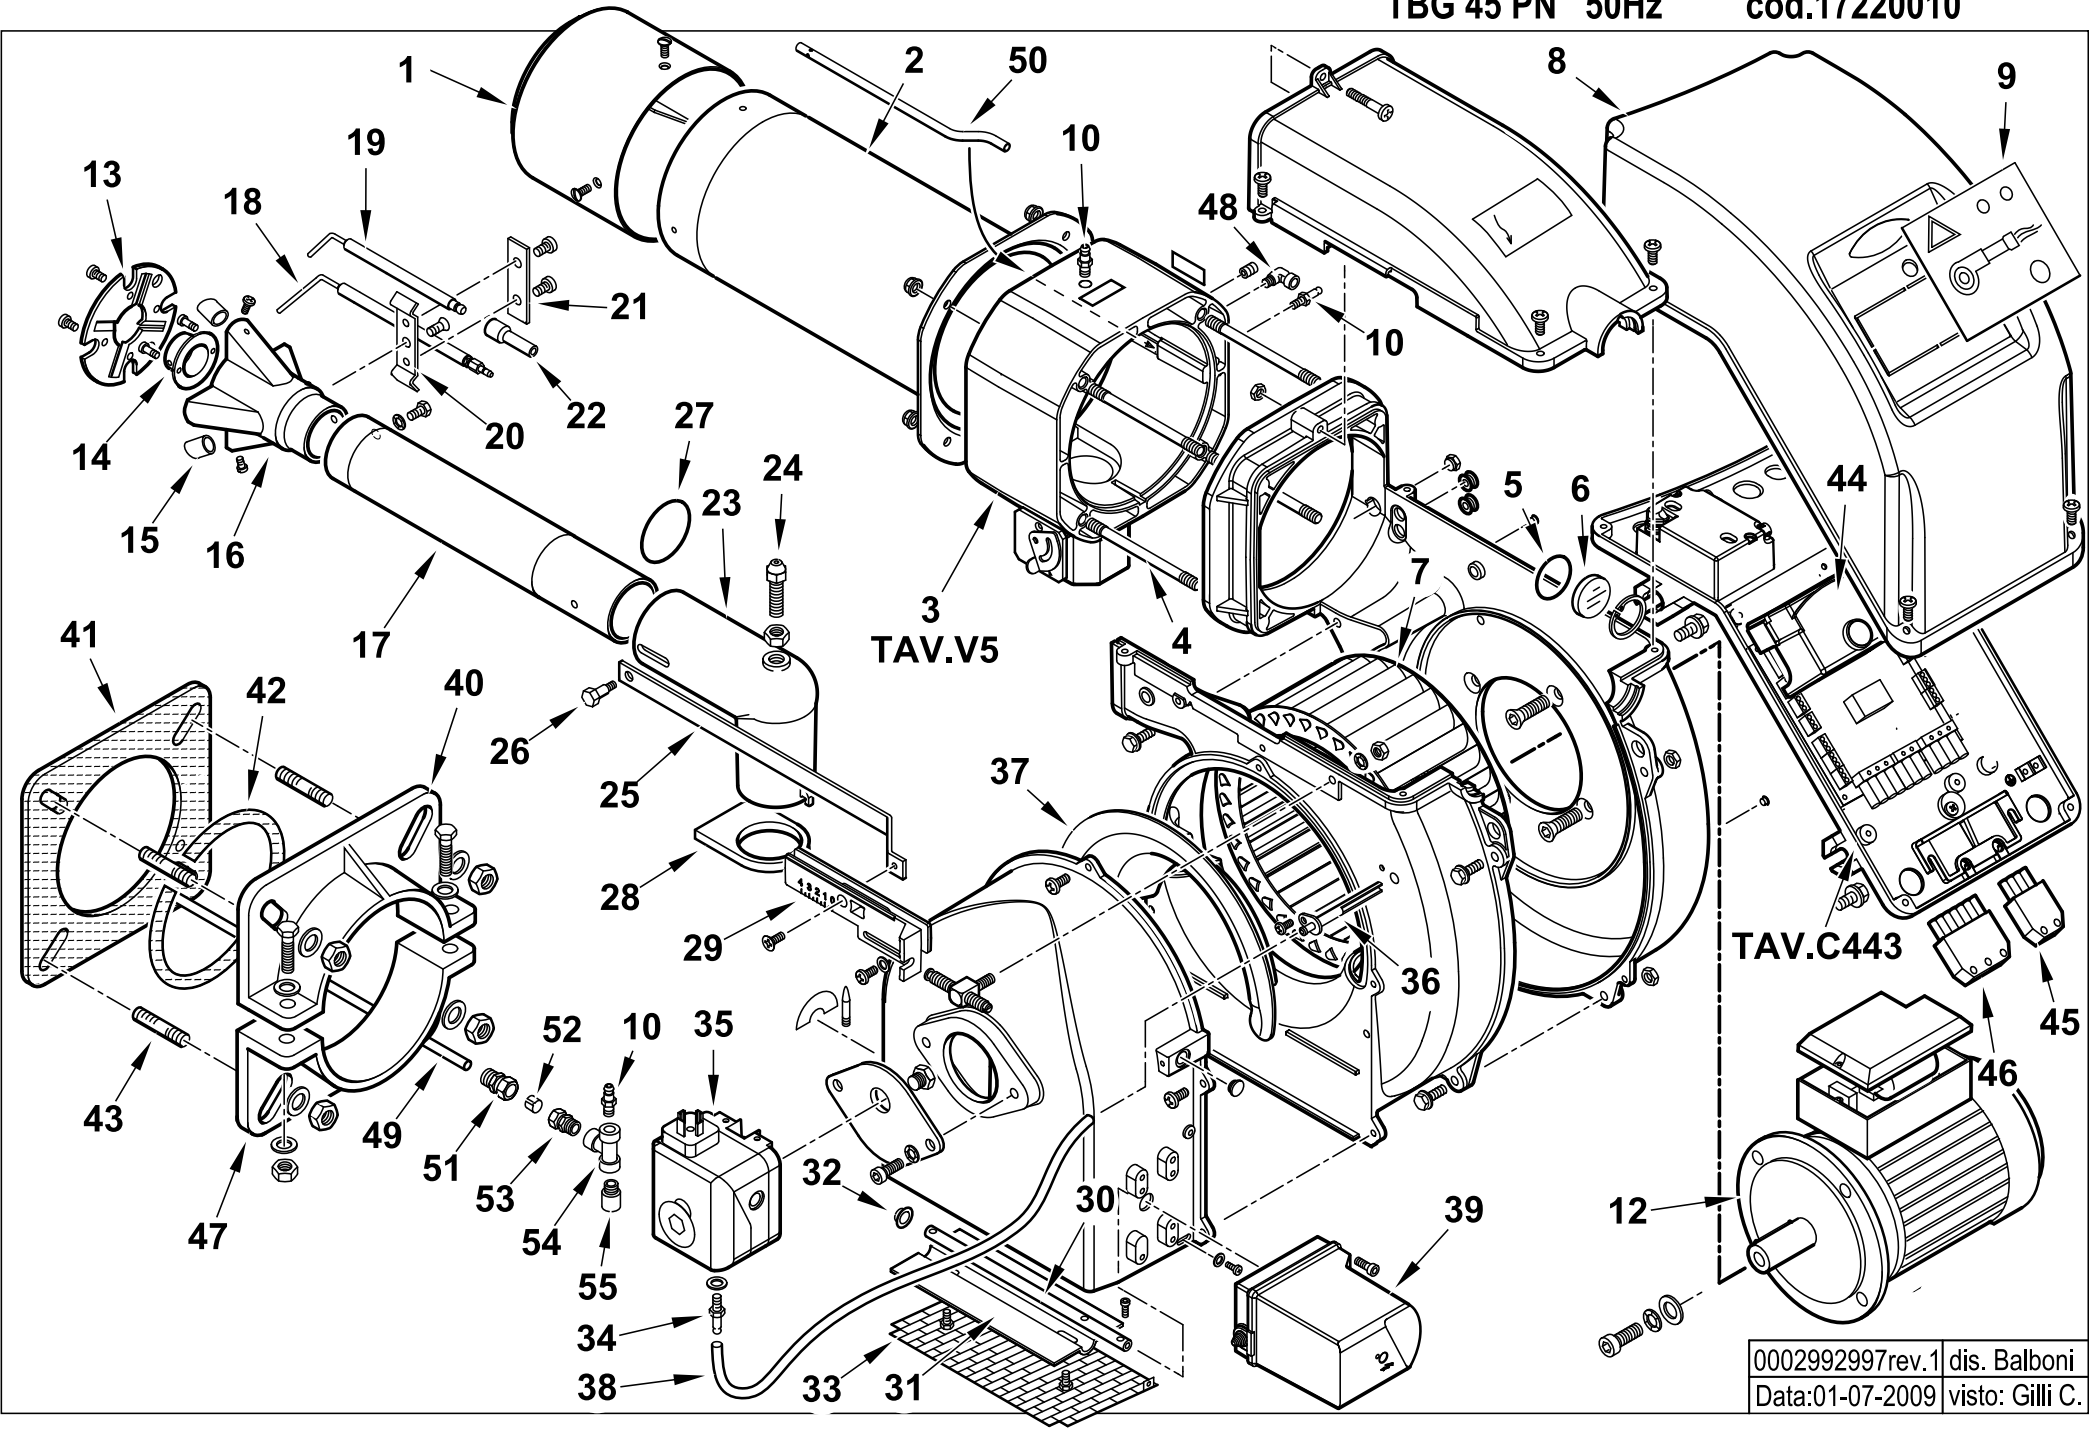

TBG 45 PN 50Hz

cod.17220010

0002992997 rev.1	dis. Balboni
Data:01-07-2009	visto: Gilli C.

0025030023 -QUADRO ELETTRICO - CONTROL PANEL - CUADRO ELECTRICO - APPAREILLAGE ELECTRIQUE - SCHALTGERAETE

0002992998 rev.1 dis. Balboni  
Data: 01-07-2009 visto: Gilli C.

TAV.C443

ASSIEME VALVOLA FARFALLA+POLMONE - BUTTERFLY VALVE - VANNE PAPILLON - VALVULA MARIPOSA - 0025040015

0002993296 rev.0	dis. Balboni
Data: 01-07-2009	visto: Gilli C.

TAV.V5

**0025040015 AS. POLMONE TBG 35-45-60PN**

Rif.	Codice	Descrizione
1	0005170034	BOCCOLA BRONZO 14X10 L=20
2	30335	GUARNIZIONE OR 106
3	0025040012	PERNO VALV. FARF. GAS TBG45PN
4	0025030019	FARFALLA GAS PROFILATA TBG45
5	0025040018	SETTORE REG.NE ARIA TBG45PN
6	0025040016	PIASTRA BLOCCAPERNO FARF. GAS
7	0025030016	POLMONE TBG 45-60ME

## Esploso 0002993296 Rev.0

Rif.	Codice	Descrizione