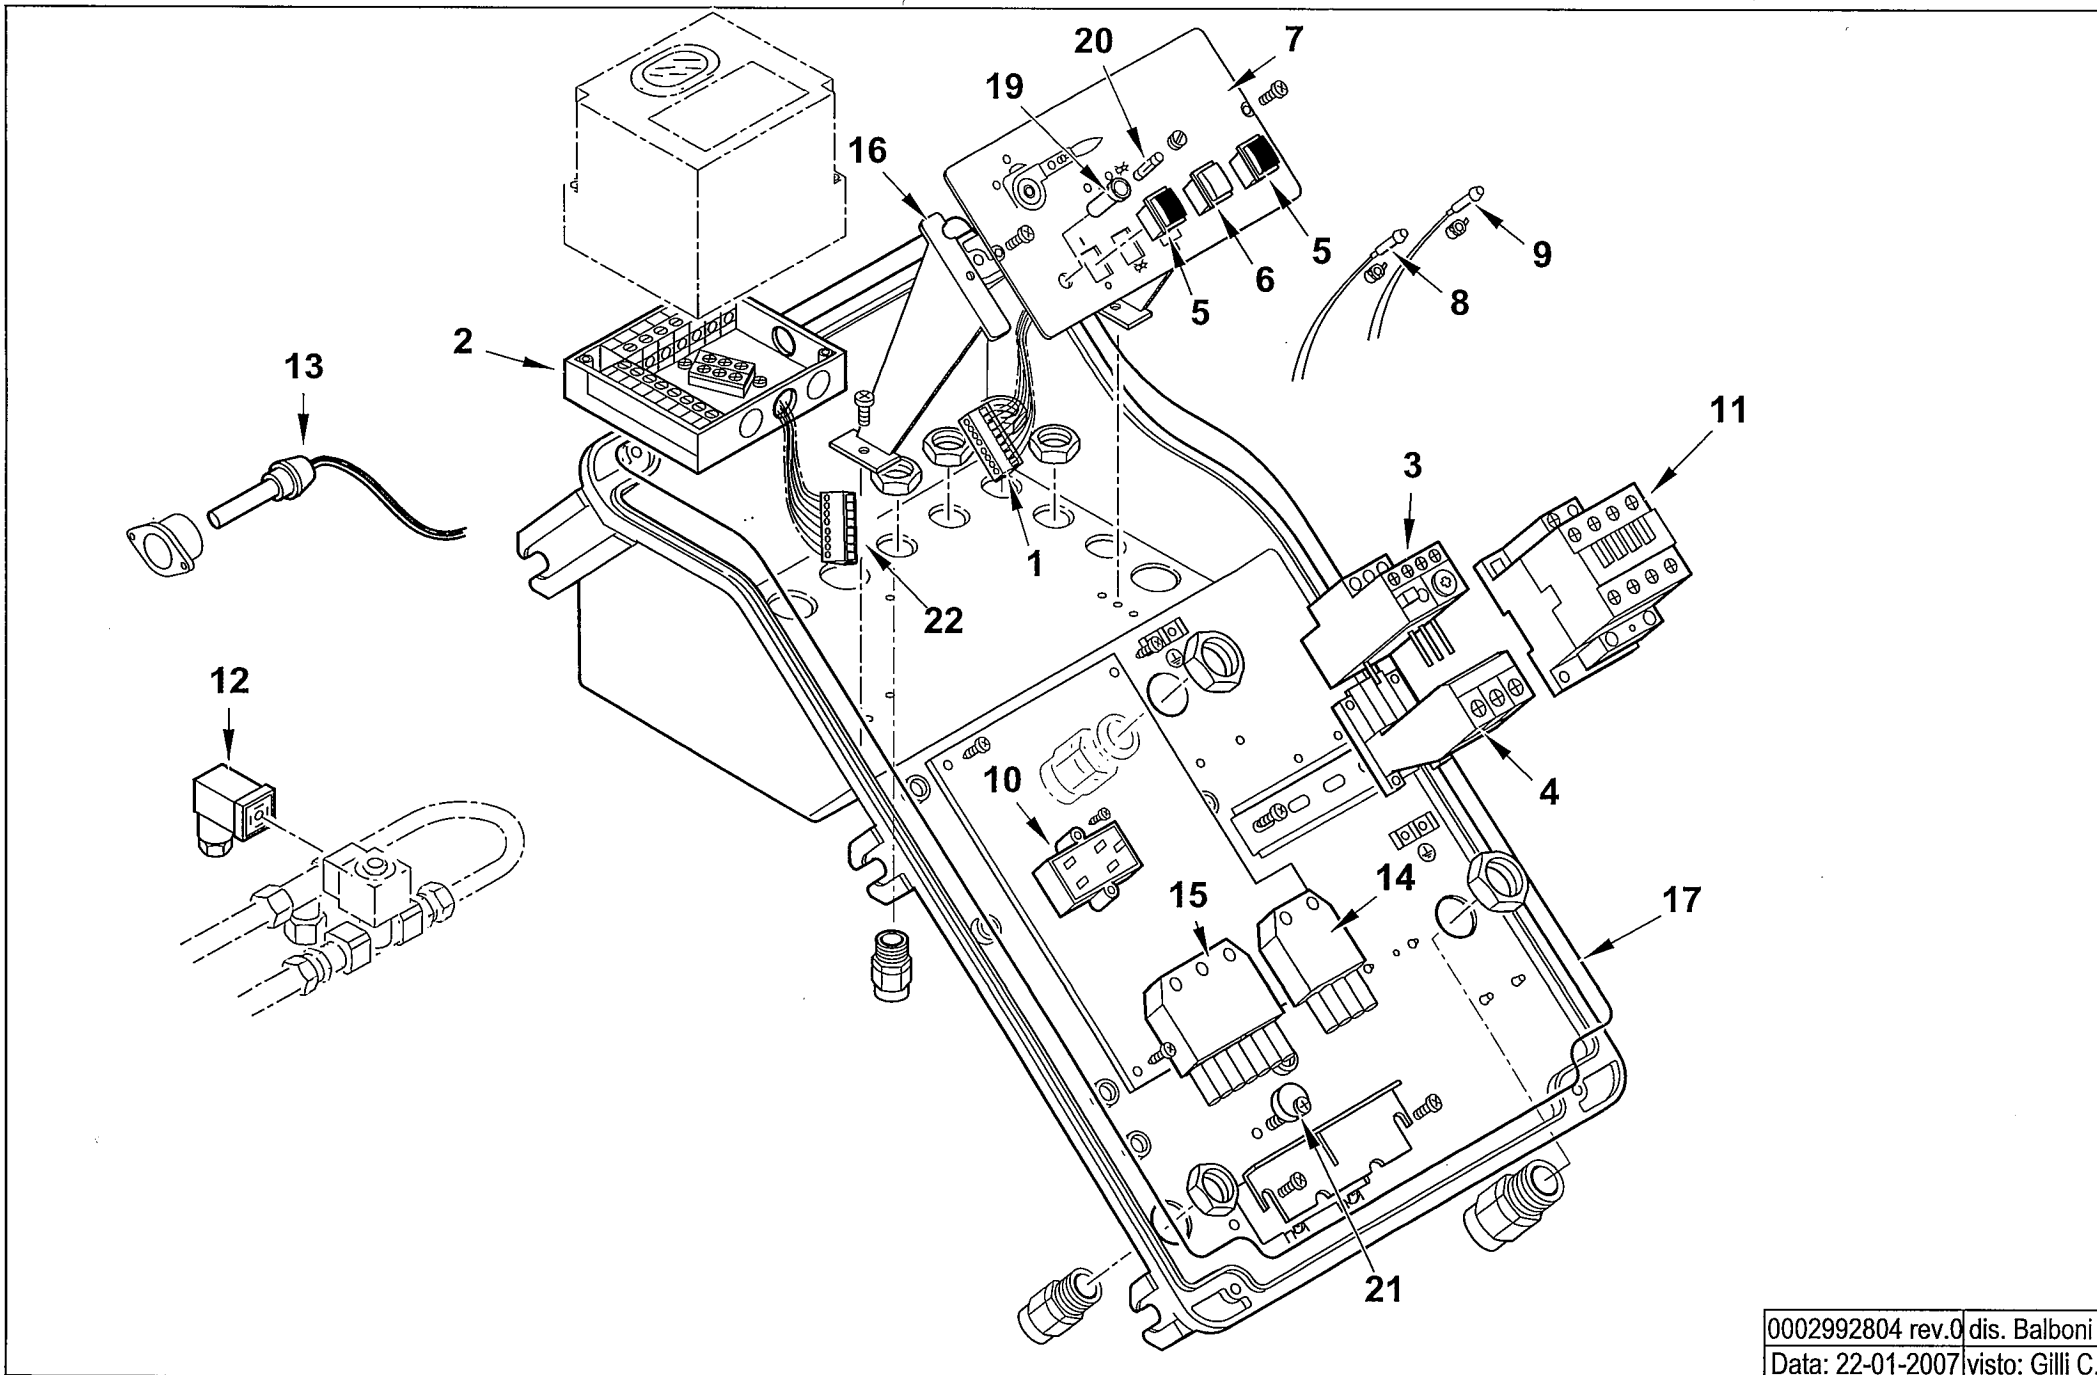

31510011 BT 300 DSG 4T CERNIERA 50Hz

Rif.	Codice	Descrizione
1	0012040005	DIFFUSORE BT300DSN CERN.
2	0012040015	GUARN.NE FLANGIA BT300DSN CER
3	0012040014	ASTA REG.NE DISCO BT300DSN/C
4	0012020032	BLOCCHETTO X VITE REG.DIFFUS.
5	0012040004	CANNOTTO BT300 CERNIERA
7	29361	VENTOLA D.430X45
8	0012010143	VETRINO 60X3 FUME' POLICARB.
9	23299	GUARNIZIONE OR 3218
10	8012010145	ANELLO PER VETRINO 90X55 PRES.
11	57024	TRASF.RE 14KV-30MA 230/50
12	30104	MOTORE TRIF. KW7,5 230-400/50
13	0005080011	E.V. LUCIFER E321H21 230/50
14	0012040013	DISCO FRESATO 230X70 I200
15	41635	ELETTRODO BT120-300DSN-G CERN.
16	0012040008	PERNO CERNIERA 25X300
17	0005060037	SOPPRESSORE A FILO 5000 OHM AT
18	30223	CAVO A.T. 1 MMQ D.7
19	0012040006	AS.SOP.TO ELETTRODI 300 CERN.
20	0012080012	AS.GRUPPO POLV.RE BT300DSG/C4T
21	23403	RACCORDO WOSS T
22	0015010124	PRIGIONIERO M18X100
23	31053	RACCORDO WOSS D10 1/4" DIR.
24	57384	TUBO RIT. EV-RW BT250DSN 4T
25	19525	PRIGIONIERO M10X40
26	5249	E.V. LUCIFER 322H7106 230/50
27	0012040007	PERNO CENTRAGGIO M8X75
28	27844	RAC.DO X AT.CO WOSS D10 1/2"
29	41543	AT.CO TUBO FLEX 1" GOM
30	0006020152	AT.CO TUBO FLEX 1" 3VIE D12
31	19314	TUBOFLEX 1"X1200 FD/FD
32	5460	FILTRO GASOLIO 1"X1"
	95045	CARTUCCIA GASOLIO 1"
	95101	GUARNIZIONE FILTRO 1"
33	57058	RAC.DO X AT.CO WOSS D15 1/2"
34	0012010133	FARFALLA BGN200-390 L422
35	0005060020	POMPA BALTUR 300
	95519	ANELLO DI TENUTA INTERNO POMPA
36	57383	TUBO RIT. RW-P BT250DSN 4T
37	0012100008	TUBO MAN. P-GP BT250DSG 4T
38	28894	GIUNTO ALLUMINIO D=10
39	0006020079	GIUNTO ALLUMINIO D=12

Esploso 0002992856 Rev.0

Rif.	Codice	Descrizione
40	16888	PARASTRAPPO GOMMA 30
41	13026	DISTANZIALE GIUNTO 10X280
42	0012100007	TUBO RIT. EV-RW BT250DSG 4T
43	0012020030	SQUADRETTO SOP.TO DISCO
44	54056	BOCCOLA GLYCODUR 20X14X12X1
45	60079	RAC.DO X AT.CO WOSS D12 1/2"
46	0012010134	PERNO FARFALLA BGN200-390 L465
47	0012010132	FARFALLA BGN200-390 L.415
48	31380	MOT.NO LANDIS SQN30.111A3500
49	0012040026	VITE OTTONE M8X120 REG.DIFFUS.
50	29364	DISTAN.LE VENTOLA 38X58X5
51	0012010135	PERNO FARFALLA BGN200-390 SQN
52	54059	STAFFA SOP.TO MOT.NO SQN30
53	0012010129	PROTEZIONE CONVOGLIATORE 200 P
54	0019040006	NOTTOLINO COL.TO D12 H15 D6
55	0012040031	AS.CERNIERA BT300DSN CERN.
56	61299	PIASTRINA
57	13497	PIASTRA COPRIF. CHIOC.180/350
58	0012010130	ANELLO CONV.RE ARIA 482X255
59	29365	GIUNTO TRAS.TO 11X38
60	16933	PARASTRAPPO GOMMA 40
61	19315	NIPPLO 1"X1"X TUBO FLEX
62	0012010097	TIRANTE CON SNODI M6 L.112
63	8024030011	COPERCHIO QUADRO ELET.CO TBG-L
64	0024030013	COPERCHIO PLAST.TRASP. TBG-TBL
65	30865	AP.RA LANDIS LAL 1.25 BT
66	0005130051	CONNETTORE 7POLI MASCH.
67	0005130043	CONNETTORE 4POLI MASC. VERDE
68	0024010017	GUARN.NE COPERCHIO TRASP. TBG
69	0005150014	RACCORDO WOSS D10 GOM.
70	0012100006	AS.QUADRO ELET. BT250-300DSG4T
71	23830	DADO PER RACCORDO WOSS D=12
72	23823	OGIVA PER RACCORDO WOSS D=12
73	23832	DADO PER RACCORDO WOSS D=15
74	23825	OGIVA PER RACCORDO WOSS D=15
76	56054	STAFFA SUP.RE SOP.TO ELET.DI
77	39107	STAFFA SOP.TO ELET.DI I59-F5
78	56055	STAFFA INF.RE SOP.TO ELET.DI
79	45072	PROLUNGA ELET.DO L600
80	19424	ISOLATORE X ELETTRODO D14X5,5

0012100006 -QUADRO ELETTRICO - CONTROL PANEL - CUADRO ELECTRICO - APPAREILLAGE ELECTRIQUE - SCHALTGERAETE

0002992804 rev.0 dis. Balboni
Data: 22-01-2007 visto: Gilli C.

TAV.C408