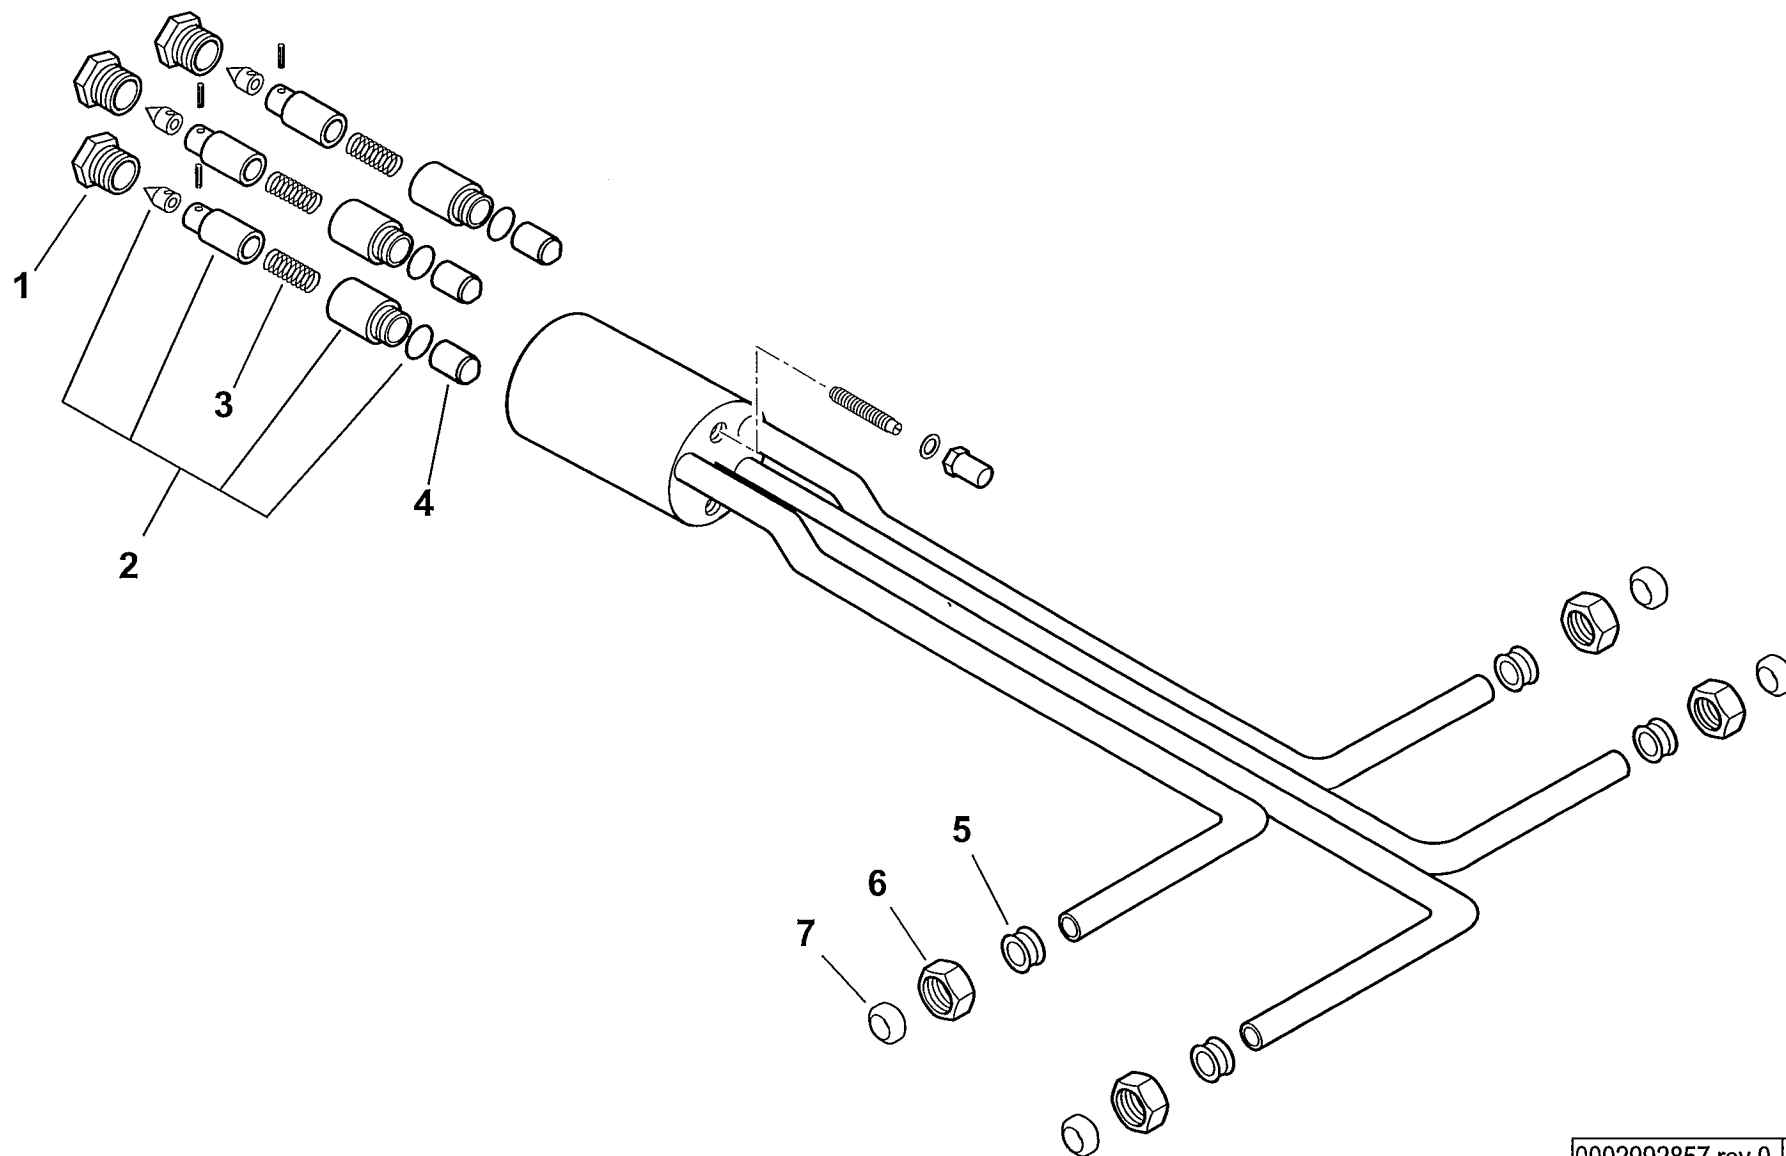

Esploso 0002992856 Rev.0

Rif.	Codice	Descrizione
40	16888	PARASTRAPPO GOMMA 30
41	13026	DISTANZIALE GIUNTO 10X280
42	0012100007	TUBO RIT. EV-RW BT250DSG 4T
43	0012020030	SQUADRETTO SOP.TO DISCO
44	54056	BOCCOLA GLYCODUR 20X14X12X1
45	60079	RAC.DO X AT.CO WOSS D12 1/2"
46	0012010134	PERNO FARFALLA BGN200-390 L465
47	0012010132	FARFALLA BGN200-390 L.415
48	31380	MOT.NO LANDIS SQN30.111A3500
49	0012040026	VITE OTTONE M8X120 REG.DIFFUS.
50	29364	DISTAN.LE VENTOLA 38X58X5
51	0012010135	PERNO FARFALLA BGN200-390 SQN
52	54059	STAFFA SOP.TO MOT.NO SQN30
53	0012010129	PROTEZIONE CONVOGLIATORE 200 P
54	0019040006	NOTTOLINO COL.TO D12 H15 D6
55	0012040031	AS.CERNIERA BT300DSN CERN.
56	61299	PIASTRINA
57	13497	PIASTRA COPRIF. CHIOC.180/350
58	0012010130	ANELLO CONV.RE ARIA 482X255
59	29365	GIUNTO TRAS.TO 11X38
60	16933	PARASTRAPPO GOMMA 40
61	19315	NIPPLO 1"X1"X TUBO FLEX
62	0012010097	TIRANTE CON SNODI M6 L.112
63	8024030011	COPERCHIO QUADRO ELET.CO TBG-L
64	0024030013	COPERCHIO PLAST.TRASP. TBG-TBL
65	30865	AP.RA LANDIS LAL 1.25 BT
66	0005130051	CONNETTORE 7POLI MASCH.
67	0005130043	CONNETTORE 4POLI MASC. VERDE
68	0024010017	GUARN.NE COPERCHIO TRASP. TBG
69	0005150014	RACCORDO WOSS D10 GOM.
70	0012100006	AS.QUADRO ELET. BT250-300DSG4T
71	23830	DADO PER RACCORDO WOSS D=12
72	23823	OGIVA PER RACCORDO WOSS D=12
73	23832	DADO PER RACCORDO WOSS D=15
74	23825	OGIVA PER RACCORDO WOSS D=15
76	56054	STAFFA SUP.RE SOP.TO ELET.DI
77	39107	STAFFA SOP.TO ELET.DI I59-F5
78	56055	STAFFA INF.RE SOP.TO ELET.DI
79	45072	PROLUNGA ELET.DO L600
80	19424	ISOLATORE X ELETTRODO D14X5,5

0012100006 -QUADRO ELETTRICO - CONTROL PANEL - CUADRO ELECTRICO - APPAREILLAGE ELECTRIQUE - SCHALTGERAETE

0002992804 rev.0 dis. Balboni
Data: 22-01-2007 visto: Gilli C.

TAV.C408

0012080012 - GRUPPO POLVERIZZATORE - NOZZLE ASSEMBLY - LIGNE GICLEUR - DUESENGESTAENGE