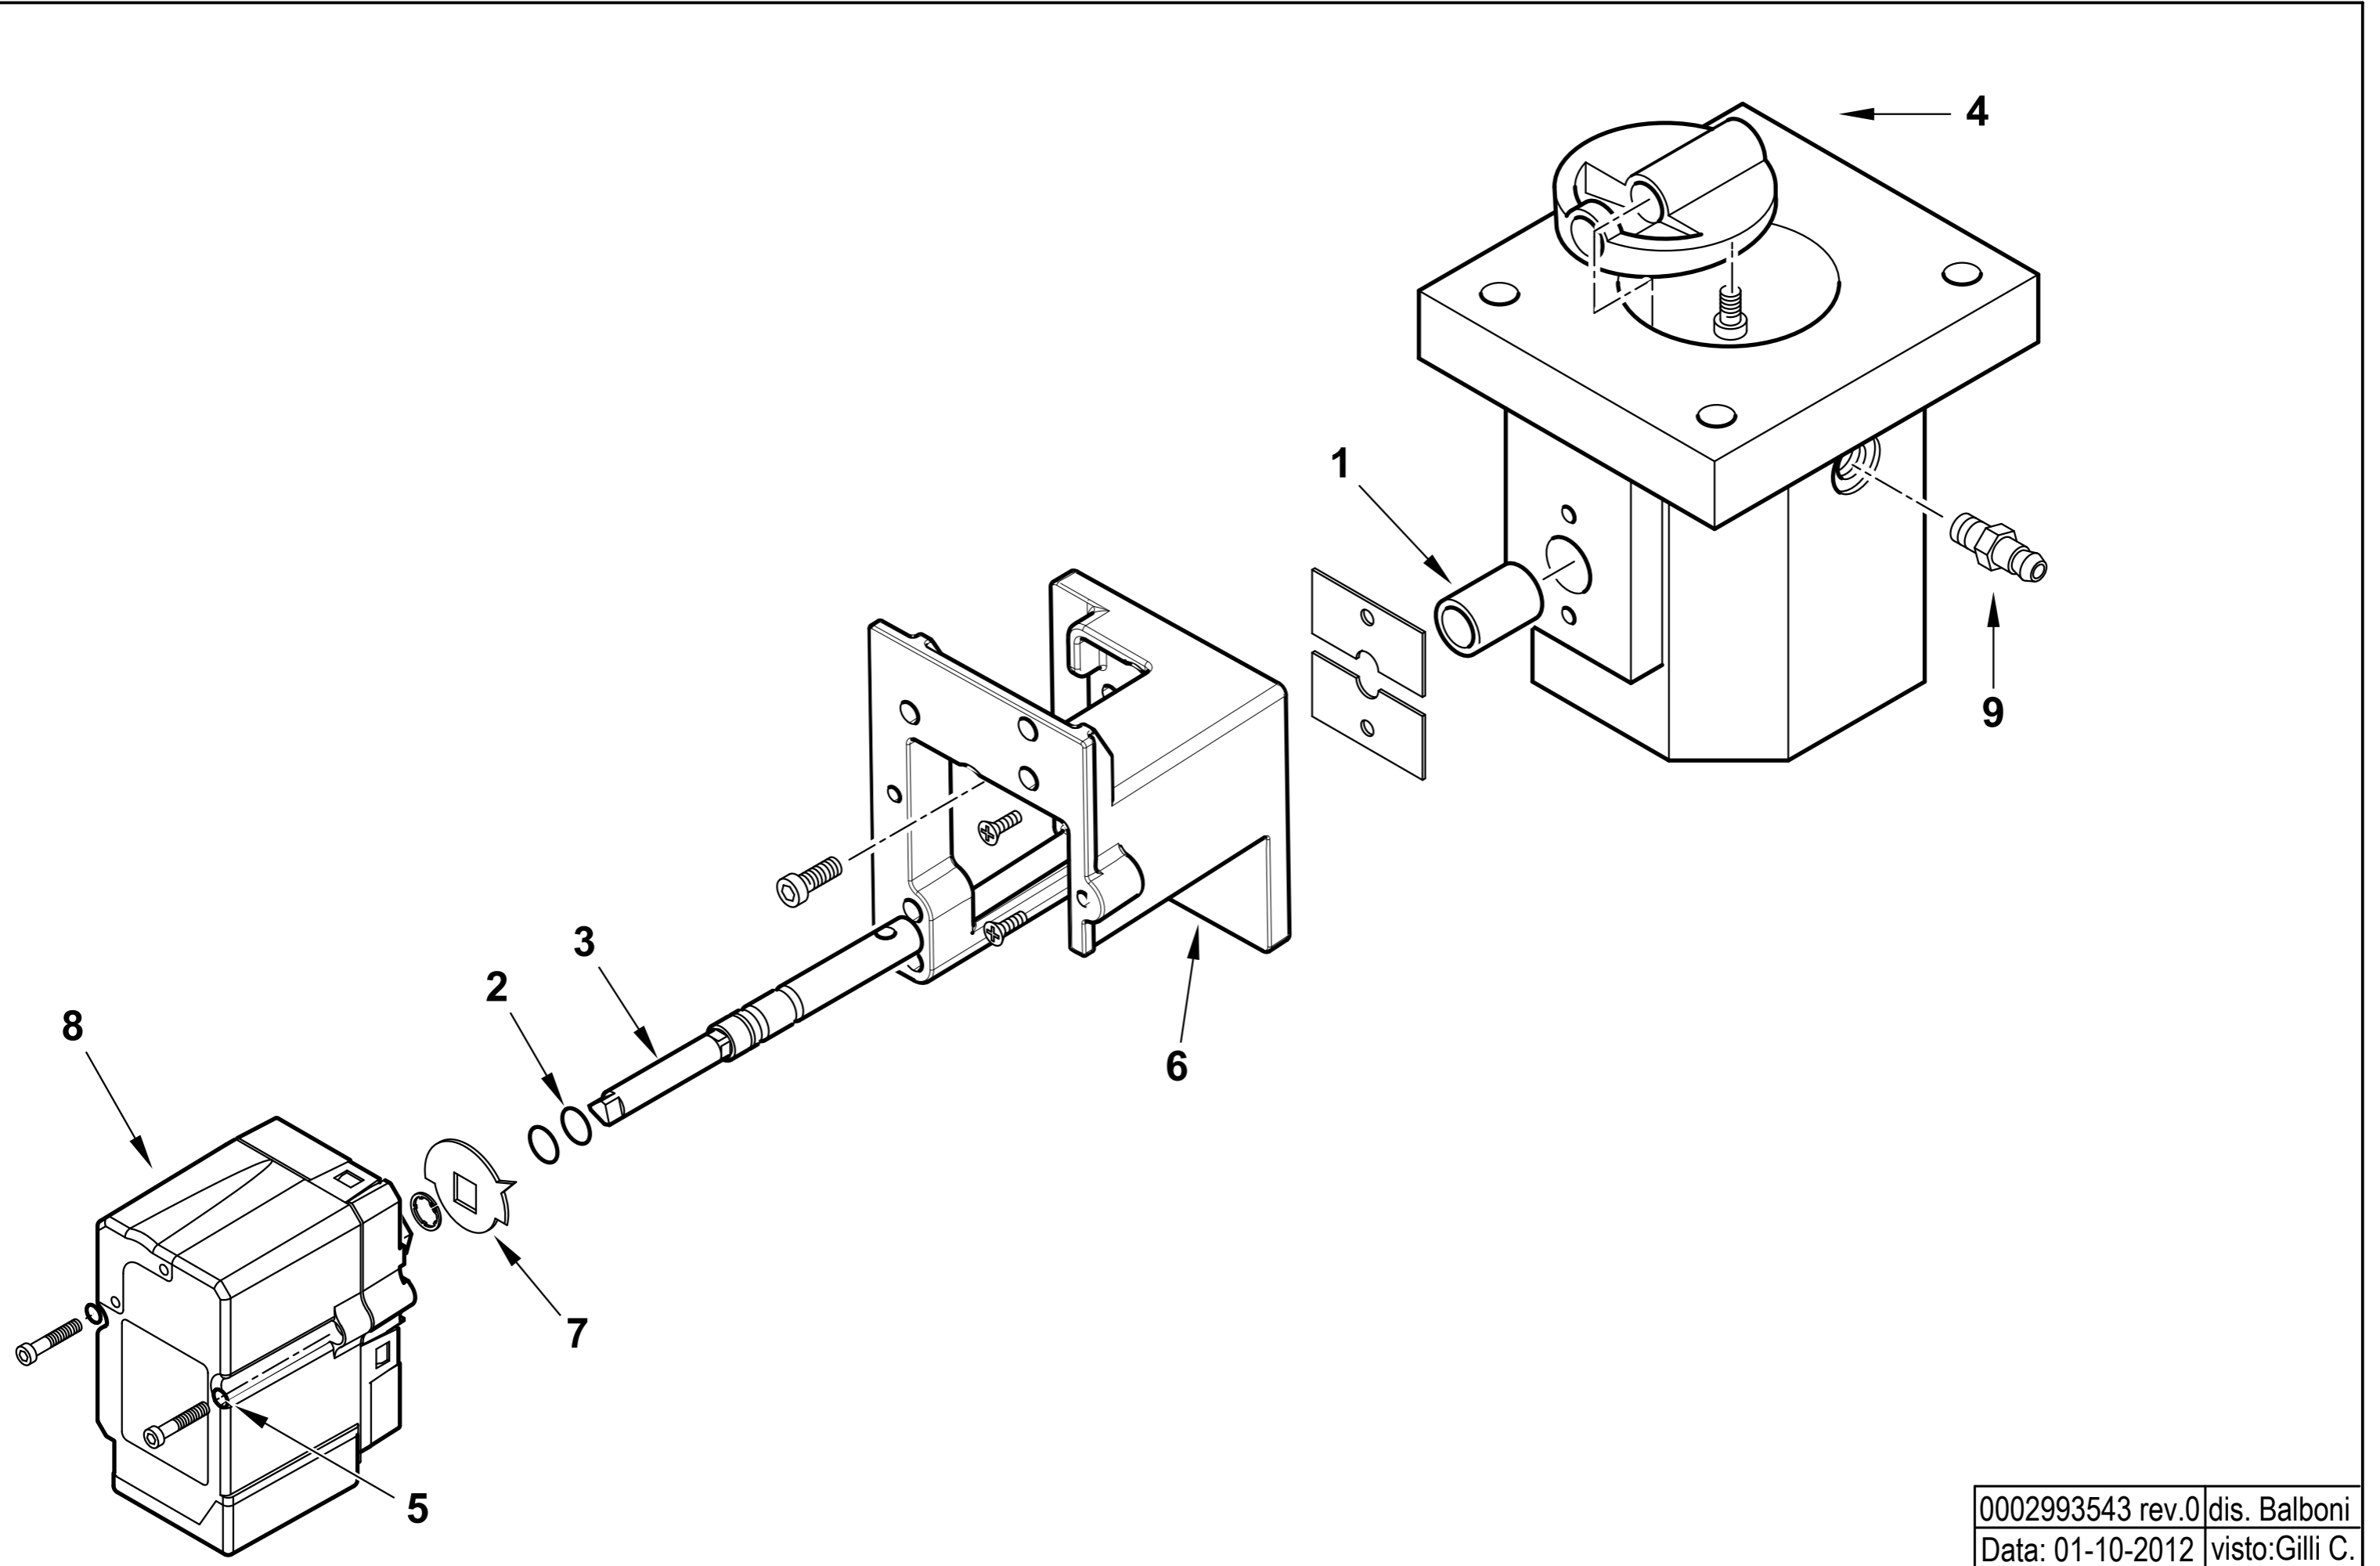

0002993542 rev.0	dis. Balboni
Data: 01-10-2012	visto: Gilli C.

TAV.C523

ASSIEME VALVOLA FARFALLA+POLMONE - BUTTERFLY VALVE - VANNE PAPILLON - VALVULA MARIPOSA - 0024040041

0002993543 rev.0	dis. Balboni
Data: 01-10-2012	visto: Gilli C.

TAV.V12

0024040041 AS.VALV.FARF-MOT.NO TBG STE4,5

Rif.	Codice	Descrizione
1	0005170034	BOCCOLA BRONZO 14X10 L=20
2	30335	GUARNIZIONE OR 106
3	0024040040	PERNO VALV.FARFALLA GAS 10X1
4	0024040004	FARFALLA GAS PROFILATA TBG15
5	0005180101	GUARNIZIONE OR 2015
6	0024030048	SOPPORTO MOT.NO LAMTEC 0,8NM
7	0006020505	INDICE FARFALLA GAS LAMTEC
8	0005040154	MOT.NO LAMTEC STE4,5 0,8NM 9
9	31483	PRESA PRESSIONE 1/8" CON.

Esploso 0002993543 Rev.0

Rif.	Codice	Descrizione