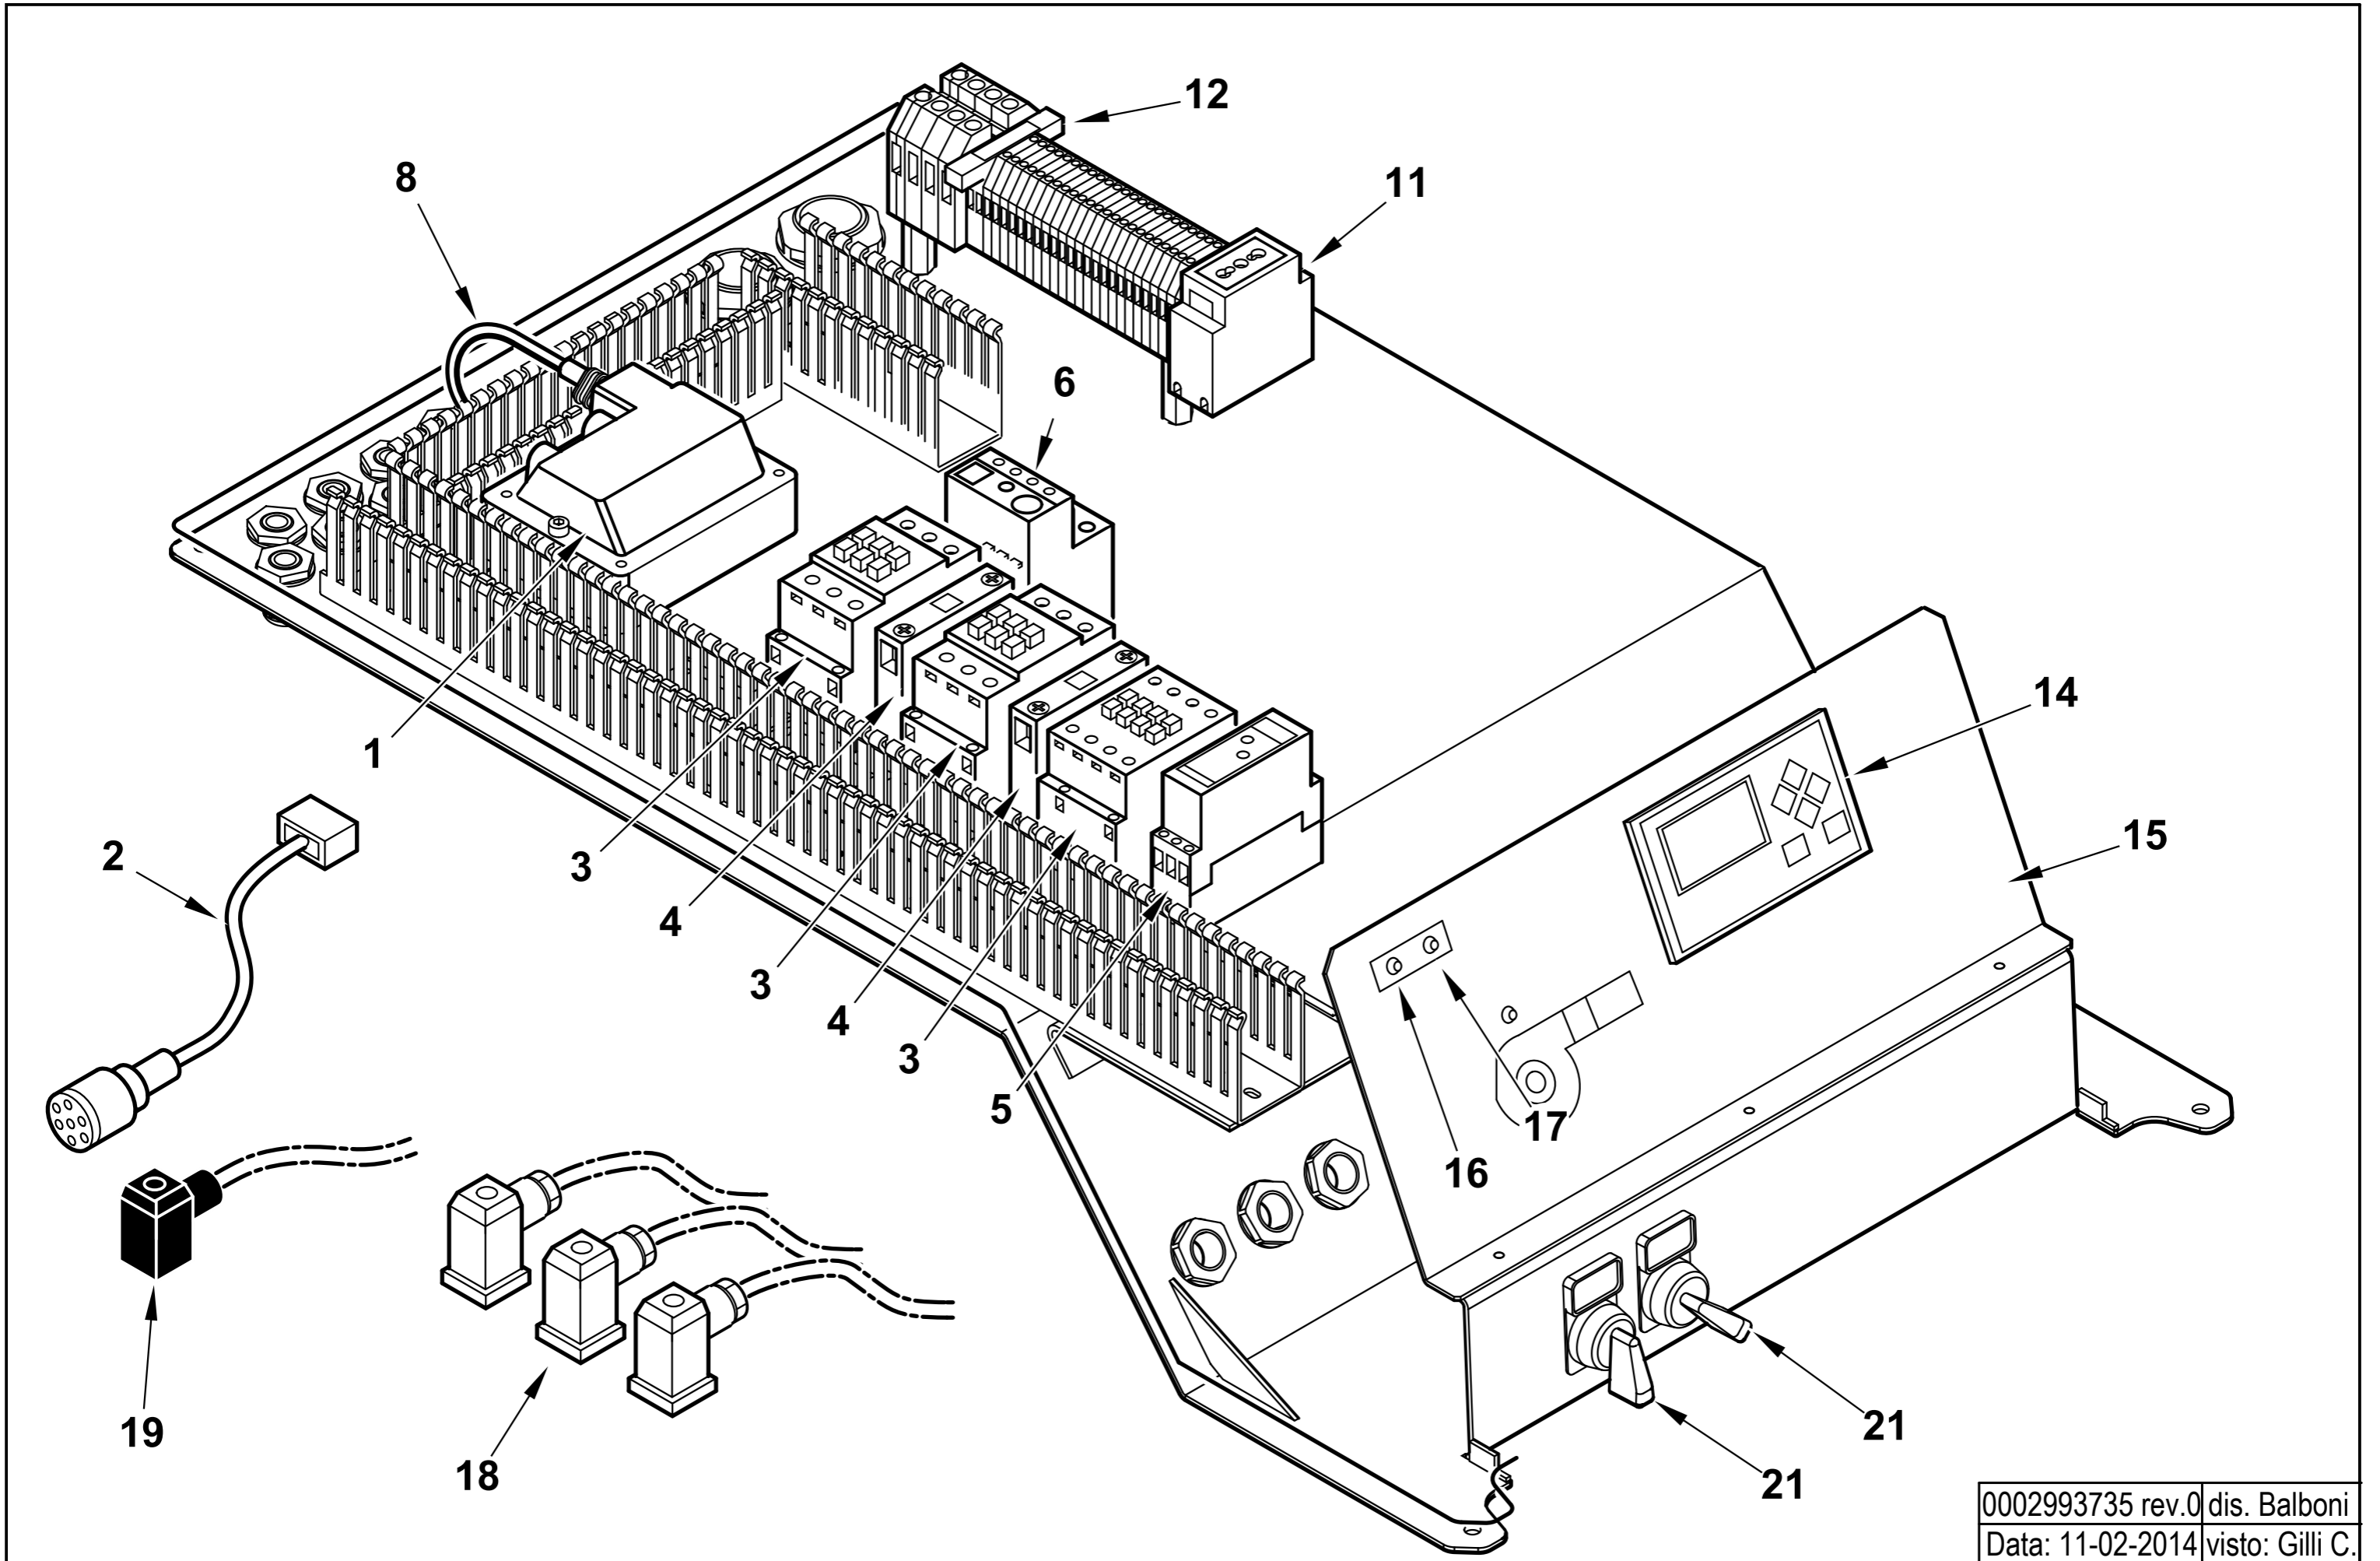

67180010 TBG 480 ME

Rif.	Codice	Descrizione
1	0012150010	DIFFUSORE TBG 480
2	44025	GUARN.NE FLANGIA 580X357
3	31483	PRESA PRESSIONE 1/8" CON.
4	0012140030	BOCCOLA PRESA PRESSIONE GI 700
5	4987	RONDELLA RAME 13,5X18X2
6	0012140017	CERNIERA GI 700 SUPERIORE
7	0012140018	CERNIERA GI 700 INFERIORE
8	18476	NOTTOLINO 46X8M
9	0012140006	AS.CANNOTTO GI 700
10	0012140019	PIASTRA SOP.TO CERNIERA GI 700
11	0012140016	PERNO CERNIERA GI 700
12	0022030036	PIATTELLO FISS.GIO VENTOLA D.68
13	0012120144	PIASTRINA COPRIFORO TRASF.FOR.
14	0012010143	VETRINO 60X3 FUME' POLICARB.
15	23299	GUARNIZIONE OR 3218
16	8012010145	ANELLO PER VETRINO 90X55 PRE
17	19525	PRIGIONIERO M10X40
18	0027010050	RUOTA DI SCORRIMENTO 30X8 L7
19	30543	FORCELLA M8 CON CLIPS UNI1676
20	18413	MOTORE TRIF. KW11 400/50
21	0012120183	TUBINO PREL.VO ARIA BGN 450 PE
22	28932	NIPPLO PRES.TO 1/4"X1/4"X48
23	0005040080	PRESSOSTATO DUNGS LGW3A4 AG G3
24	35623	DADO ES.LE 1/4"X6
25	0012150011	VENTOLA D.450X60 TBG 480
26	0012010130	ANELLO CONV.RE ARIA 482X255
27	0012120168	STAFFA SOP.TO MOT. ARIA STE4,5
28	0005040167	MOT.NO LAMTEC STE4,5 3NM 90°
29	0027010053	PERNO CENTRAGGIO M8X70
30	0012150007	UGELLO GAS MISCELAT.TBG480 ASS
31	0012150006	UGELLO GAS MISCELAT.TBG480 RAD
32	0012010129	PROTEZIONE CONVOGLIATORE 200 P
33	54056	BOCCOLA IGLIDUR-G 20X14X12X1
34	0012010147	PERNO FARFALLA BGN200-390 L490
35	0012120176	PERNO FARFALLA BGN300ME ST4,5
36	0012010133	FARFALLA BGN200-390 L422

Esploso 0002993729 Rev.1

Rif.	Codice	Descrizione
37	0012010132	FARFALLA BGN200-390 L414,5
38	0019040006	NOTTOLINO COL.TO D12 H15 D6
39	0012150008	CANNOTTO INTERNO TBG 480
40	0012010155	TIRANTE CON SNODI M6 L.117
41	57132	STAFFA SOP.TO ELET.DI I108-F5
42	0005140605	CAVO IONO D.4 ATT. M/F4 L150
43	30223	CAVO A.T. 1 MMQ D.7
44	0005060037	SOPPRESSORE A FILO 5000 OHM
45	18115	AT.CO ELETTRODO TIPO E 3,5MA
46	0012150003	RACCORDO MANDATA GAS TBG 480
47	19944	AT.CO ELETTRODO D4XM3,5
48	0012010166	GUARNIZIONE CHIOCCIOLA 180
49	19424	ISOLATORE X Elett.DO D11X4X1
50	57131	STAFFA SOP.TO ELET.DI I108-M5
51	35623	DADO ES.LE 1/4"X6
52	0005150005	RACCORDO WOSS D6 1/8" DIR.CON.
53	0012140034	TUBO RILEV.TO PRES.NE GAS 700
54	0005180087	GUARNIZIONE OR 3375
55	0012150004	AS. TUBO MANDATA GAS TBG 480
56	0027010009	ELETTRODO TBG 800
57	0027010010	IONIZZATORE TBG 800
58	0012150009	FASCIA CHIUSURA ASOLE TBG 480
59	0012150005	DISCO FRESATO TBG480 D195 I85
60	34929	STAFFA SOP.TO ELET.DI I73-F5
61	0027010045	COPERCHIO QUADRO ELET. TBG 480
62	17888	PRIGIONIERO M20X108
63	0005040166	MOT.NO LAMTEC STE4,5 1,2NM 90°
64	0012120177	GIUNTO COL.TO D12XD10 L.40
65	0024040008	COLON.TA L 58 MF M6XM5 CH10
66	0012120168	STAFFA SOP.TO MOT. ARIA STE4,5
67	0005100105	VALV. FARFALLA DN80R FOR.
68	23124	GUARNIZIONE CENTELLEN DN80
69	0014030022	GUARN.NE RACCORDO GAS GI850
70	0006020524	AP.RA LAMTEC BT320 BGN/TBG800
71	0012150017	PIATTELLO DISCO TBG 480
72	0012150023	UGELLO GAS MISCELAT.TBG480 ASS

0002993735 rev.0 dis. Balboni
Data: 11-02-2014 visto: Gilli C.