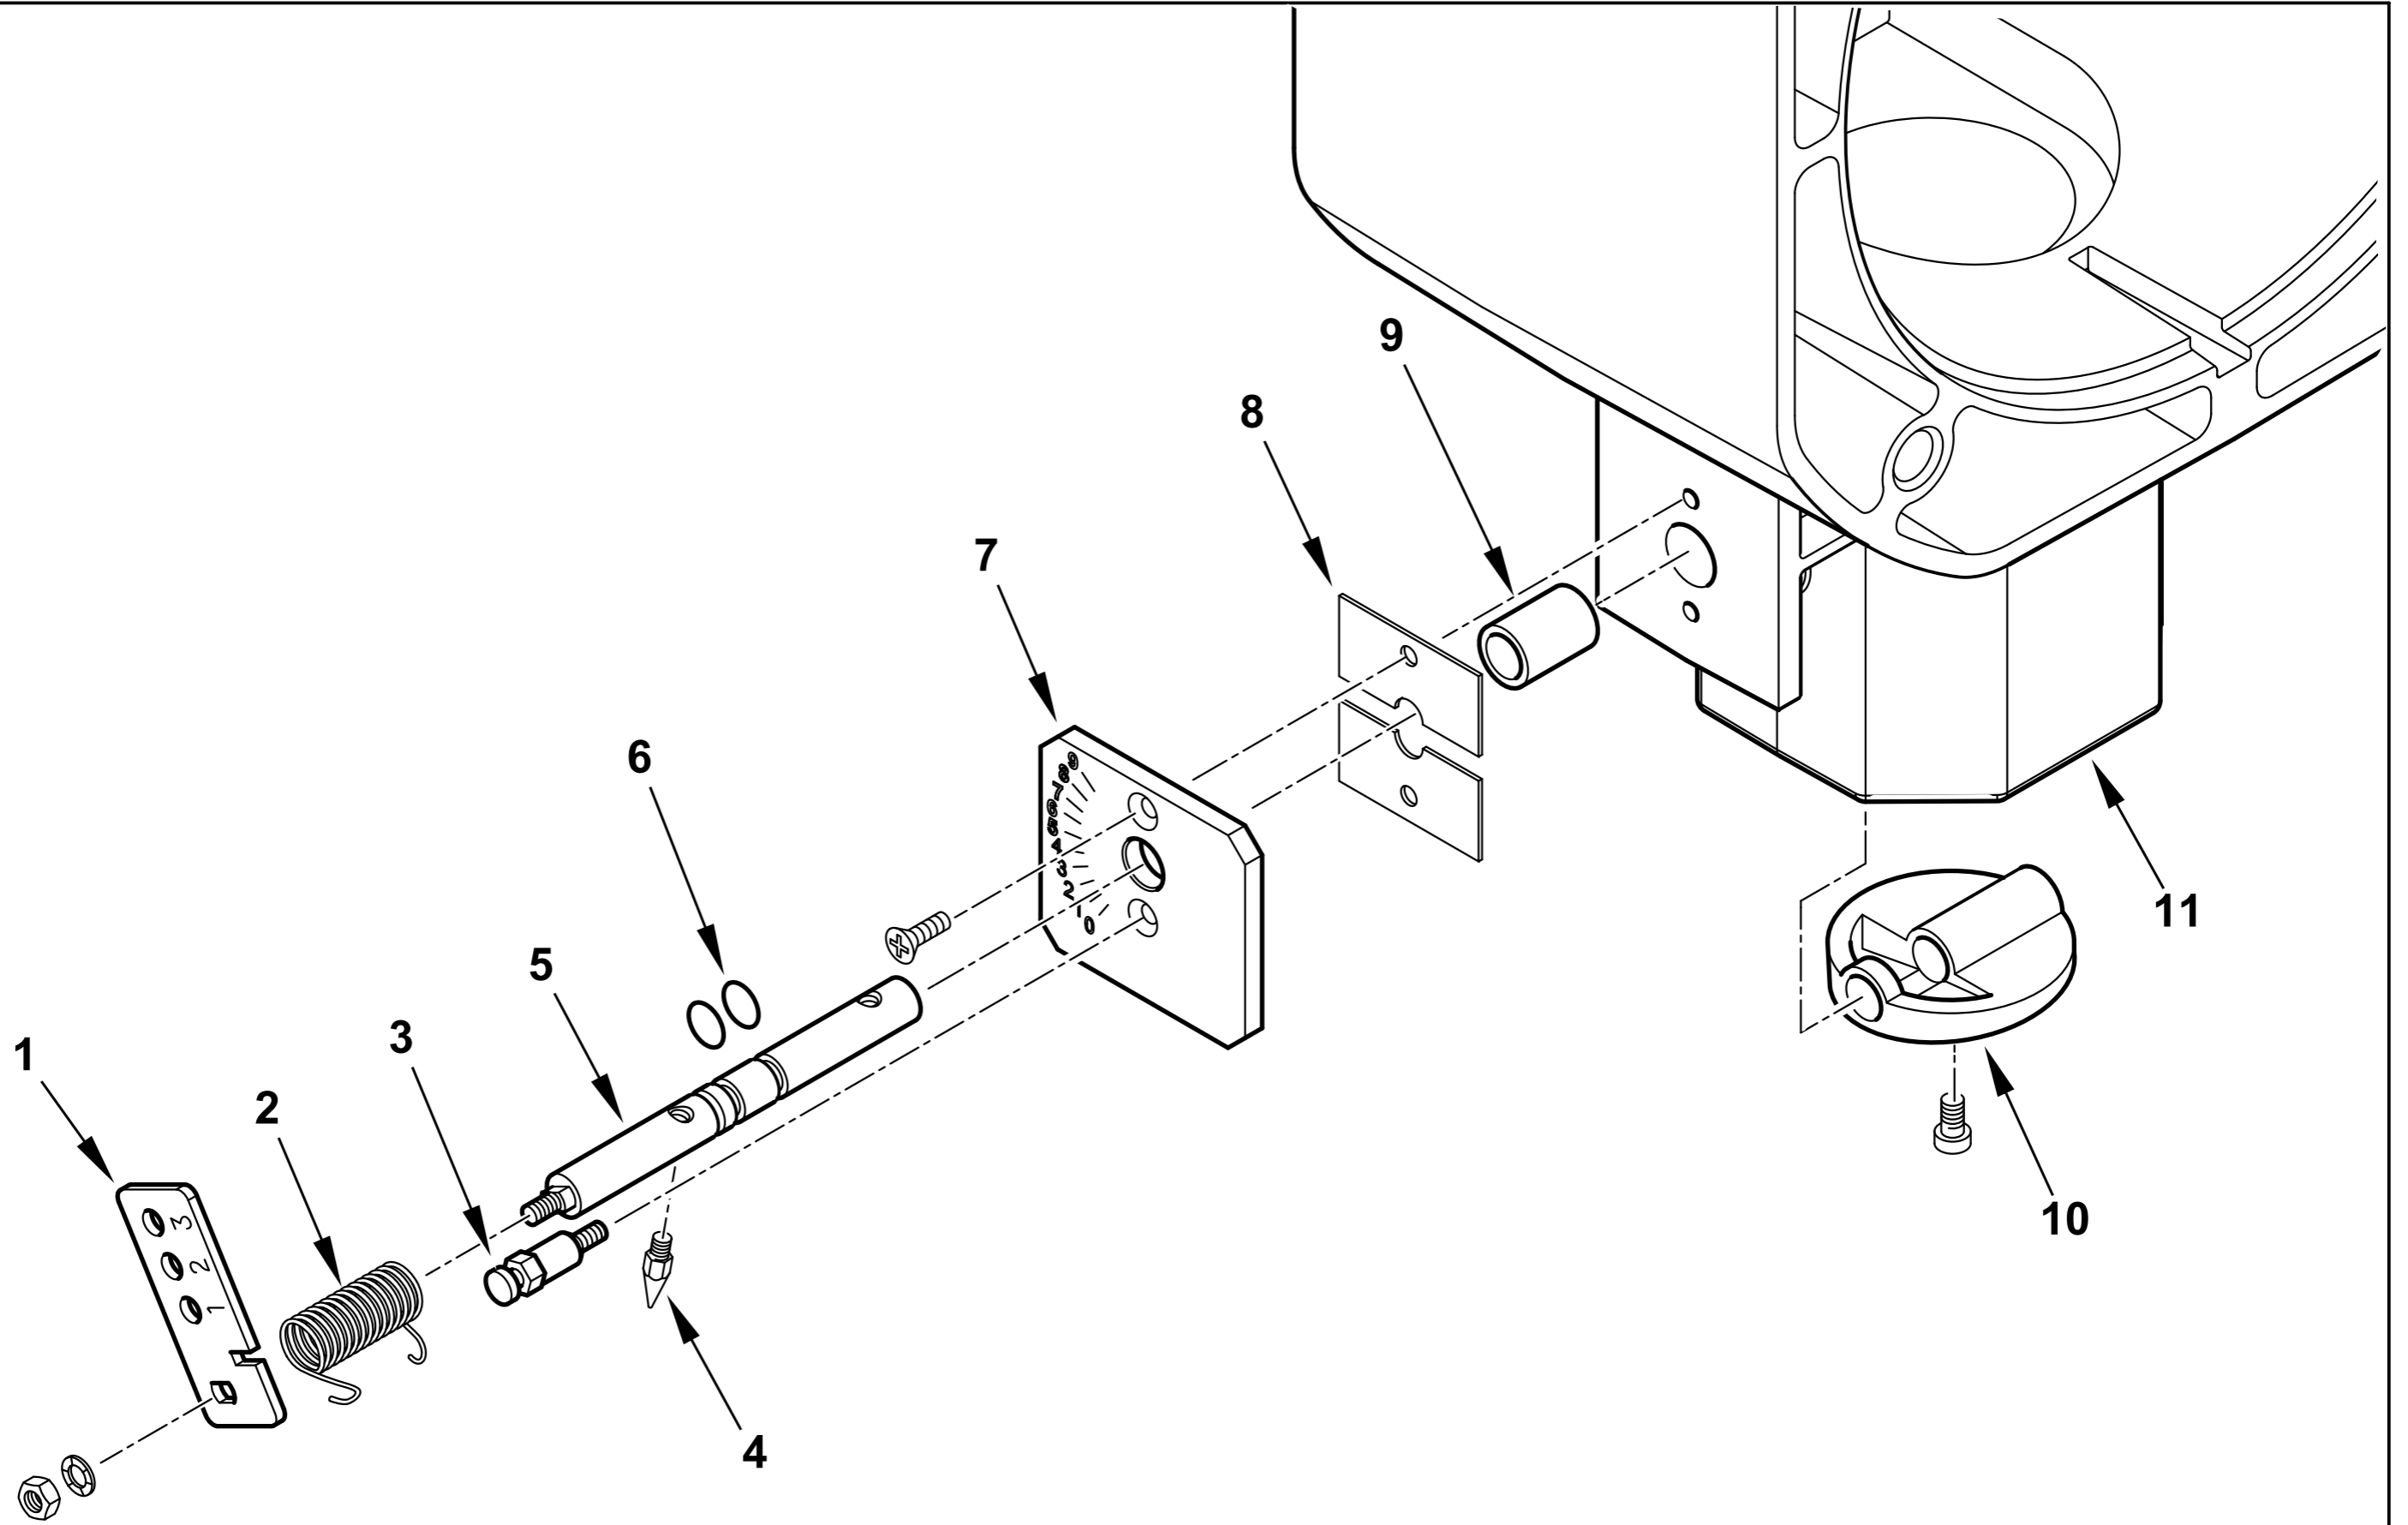

VALVOLA FARFALLA - BUTTERFLY VALVE - VANNE PAPILLON - VALVULA MARIPOSA - 0025040036

0002993367 rev.0	dis. Balboni
Data: 10-02-2011	visto: Gilli C.

TAV.V7

0025040036

AS. POLMONE TBG 45-60P-V

Rif.	Codice	Descrizione
1	0025040039	LEVA REGOLAZIONE TBG 60P-V
2	0025040040	MOLLA FARFALLA GAS TBG 60P-V
3	0025040041	NOTTOLINO MOLLA M4X36,5
4	54200	INDICE REGOLAZIONE ARIA
5	0025040038	PERNO VALV. FARF. GAS TBG60P
6	30335	GUARNIZIONE OR 106
7	0025040035	PIASTRA NUMERATA FARF. TBG60
8	0024040006	PIASTRINA BLOCCAPERNO FARF.
9	0005170034	BOCCOLA BRONZO 14X10 L=20
10	0025030019	FARFALLA GAS PROFILATA TBG45
11	0025030016	POLMONE TBG 45-60ME

Esploso 0002993367 Rev.0

Rif.	Codice	Descrizione