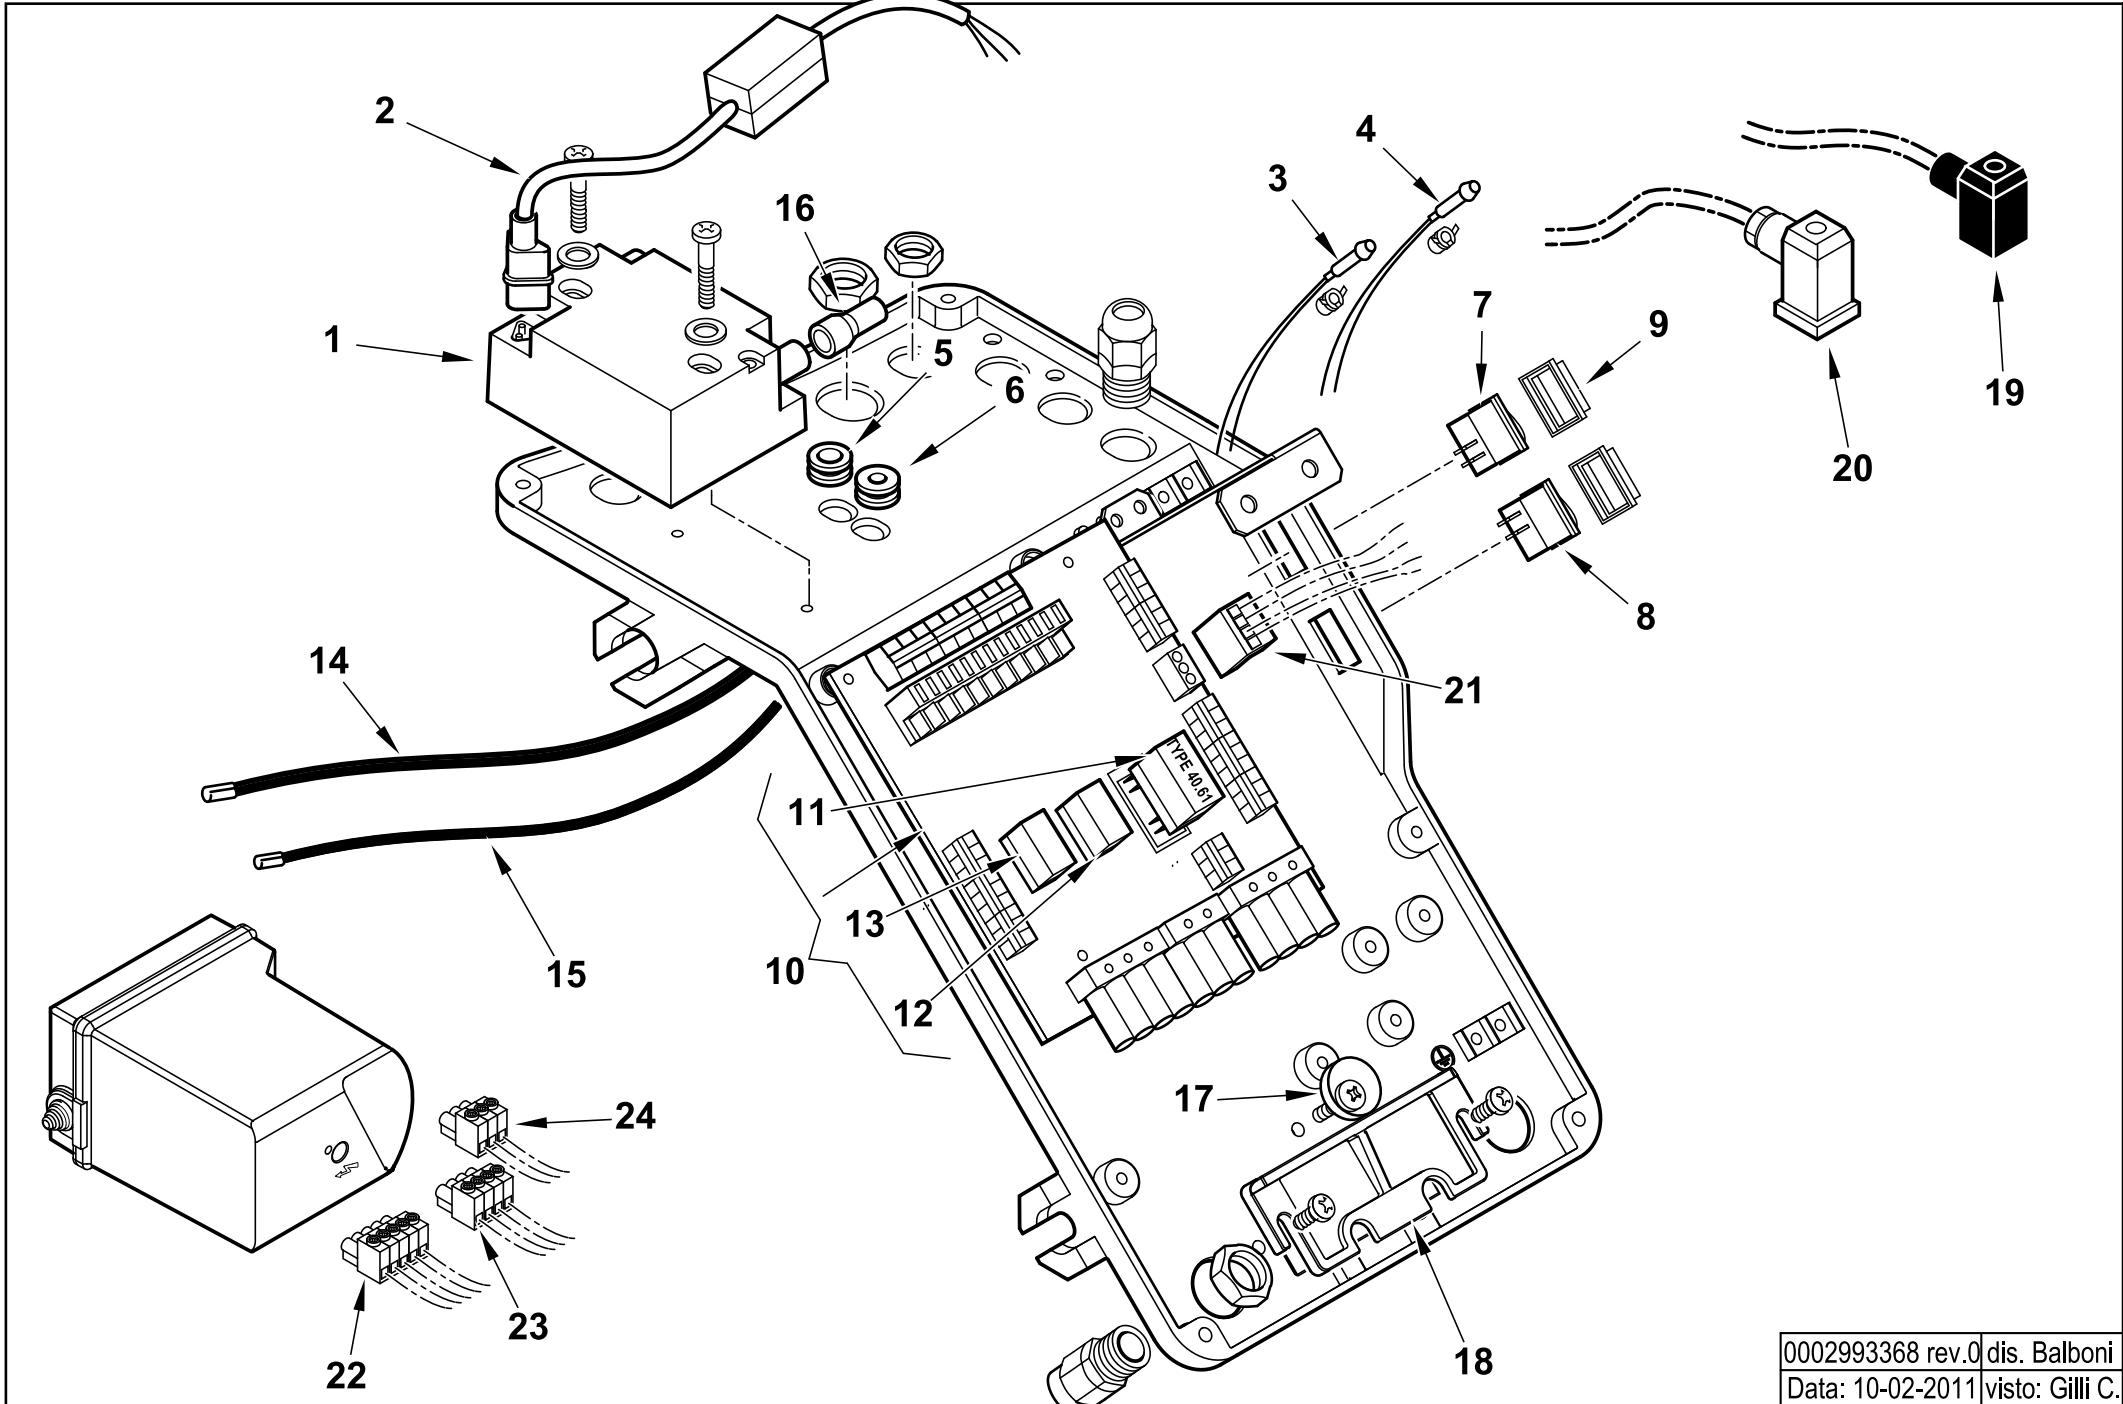

0002993368 rev.0 dis. Balboni
Data: 10-02-2011 visto: Gilli C.

0025040043

AS.QUADRO ELET. TBG45-60P-V

Rif.	Codice	Descrizione
1	0005020069	TRASFORMATORE GAS FIDA 26/40 50%
2	0005140604	CAVO FILTRANTE POT. TRASF. GAS
3	0005120132	LAMPADA VERDE D6 CAVO L250
4	0005120133	LAMPADA ROSSA D6 CAVO L250
5	0005140236	PASSAFILO GOMMA 14X10X3 F7
6	0005140469	PASSAFILO GOMMA 14X10X3 F4
7	0005120081	INTERRUTTORE UNIP. 0-I
8	0005120123	PULSANTE UNIP. MD60 NA
9	0005120137	PROTEZIONE INTERRUTTORE MOLVENO
10	0006120022	AS. CIRCUITO STAMP. TBG45-60PV
11	0005110104	RELE' FINDER 40.61.8.230
12	30554	FUSIBILE 10A 5X20
13	5140	FUSIBILE 4A 5X20
14	0005020081	CAVO A.T. L=770 D7 BOC. D.4
15	0005140153	CAVO IONO D.4 ATT. D.4 L 910
16	0005140115	CAPPUCCIO TERM.LE A.T.
17	0024010019	ECCENTRICO PIASTRA BLOCCACAVI
18	0024030016	PIASTRINA BLOCCACAVO
19	23521	CONNETTORE 12B NERO ANTISTRAPPO
20	23522	CONNETTORE 14A GRIGIO ANTIST
21	0005130171	CONNETTORE WIELAND 4P VOLANTE
22	0005130179	CONNETTORE 5 POLI FEMM. 5MM
23	0005130178	CONNETTORE 4 POLI FEMM. 5MM
24	0005130207	CONNETTORE 3 POLI FEMM. 5MM

Esploso 0002993368 Rev.0

Rif.	Codice	Descrizione