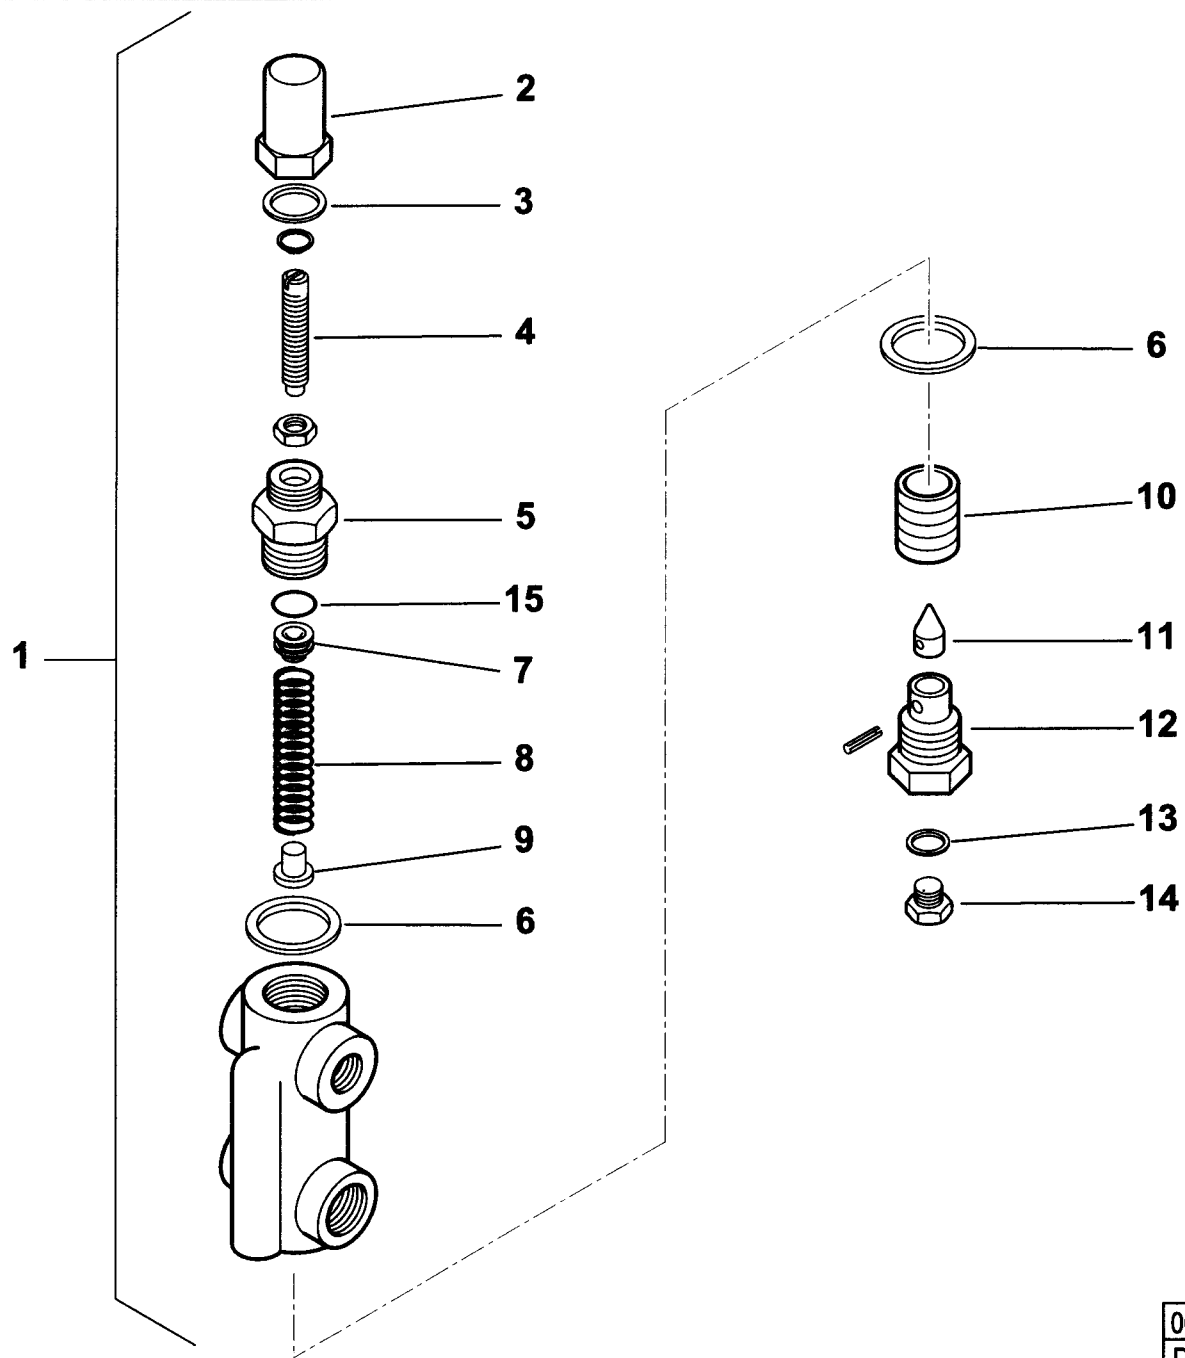

## 55160010 COMIST 300

esploso 0002990306 rev.2

Rif.	Codice	Descrizione
1	0006020159	FLANGIA
2	17791	GUARNIZIONE
3	23215	CORDONE
4	33756	DIFFUSORE
5	33742	DISCO FRESATO
6	33732	CAMPANA
7	39072	SOPPORTO
8	33754	CANNOTTO INTERNO
9	33731	DISCO FORATO
10	33726	CAMPANA ESTERNA
11	62530	CANNOTTO INTERMEDIO
12	33669	ANELLO
13	33758	ELETTRODO
14	31424	GUARNIZIONE
15	39022	VITE
16	37026	VITE
17	62528	CANNOTTO
18	18476	NOTTOLINO
19	33531	FLANGIA
20	29361	VENTOLA
21	0005020030	TRASFORMATORE GAS
22	57024	TRASFORMATORE
23	38609	VETRINO BIANCO
24	38611	ANELLO
25	23299	GUARNIZIONE
26	28932	NIPPLO
27	4987	RONDELLA
28	30245	PRESSOSTATO
29	0015010113	NIPPLO PRELIEVO ARIA
30	30895	SOPPORTO

Rif.	Codice	Descrizione
59	57058	RACCORDO
60	31423	RACCORDO T
61	56055	STAFFA
62	23077	RACCORDO WOSS D18-1/2"
63	27663	ATTACCO 3 VIE
64	0005070456	TUBO FLESSIBILE 1"1/4x1500
66	35623	DADO 1/4"x6
67	29364	SPESSORE
68	17887	PIATTELLO
69	23074	RACCORDO WOSS D15
70	18858	NIPPLO 1/4"x3/8"x30
71	62502	TUBO
72	23825	OGIVA
73	23832	DADO PER OGIVA
74	0005130136	CONNETTORE
75	33700	FLANGIA
76	57102	PERNO PER MOTORINO
77	35677	NOTTOLINO
78	35619	NOTTOLINO
79	29498	ASTA
80	38610	VETRINO FUME'
81	23407	RACCORDO WOSS D14-1/2"
82	27677	ATTACCO TUBO 1"1/4
83	62503	TUBO
84	13373	RACCORDO PER ATTACCO

esploso **0002991253 rev.3**

Rif.	Codice	Descrizione

16325 - VALVOLA REGOLATRICE di PRESSIONE - PRESSURE REGULATING VALVE - REGULADOR de PRESION

0002990659 rev.2	dis. Balboni
Data: 14-11-2000	visto: Gilli C

TAV.H2

**16325 Valvola regolatrice di pressione 1/2x3/8**

Rif.	Codice	Descrizione
1	16325	ASSIEME VALVOLA REGOLATRICE
2	16234	DADO CIECO
3	30425	RONDELLA
4	16233	VITE
5	16372	BOCCHETTONE
6	18257	RONDELLA
7	16373	CAPPELOTTO
8	3479	MOLLA
9	4718	BOCCOLA
10	4717	PISTONE
11	18245	SPILLO
12	3267	BOCCHETTONE
13	4987	RONDELLA
14	15112	TAPPO
15	23803	GUARNIZIONE