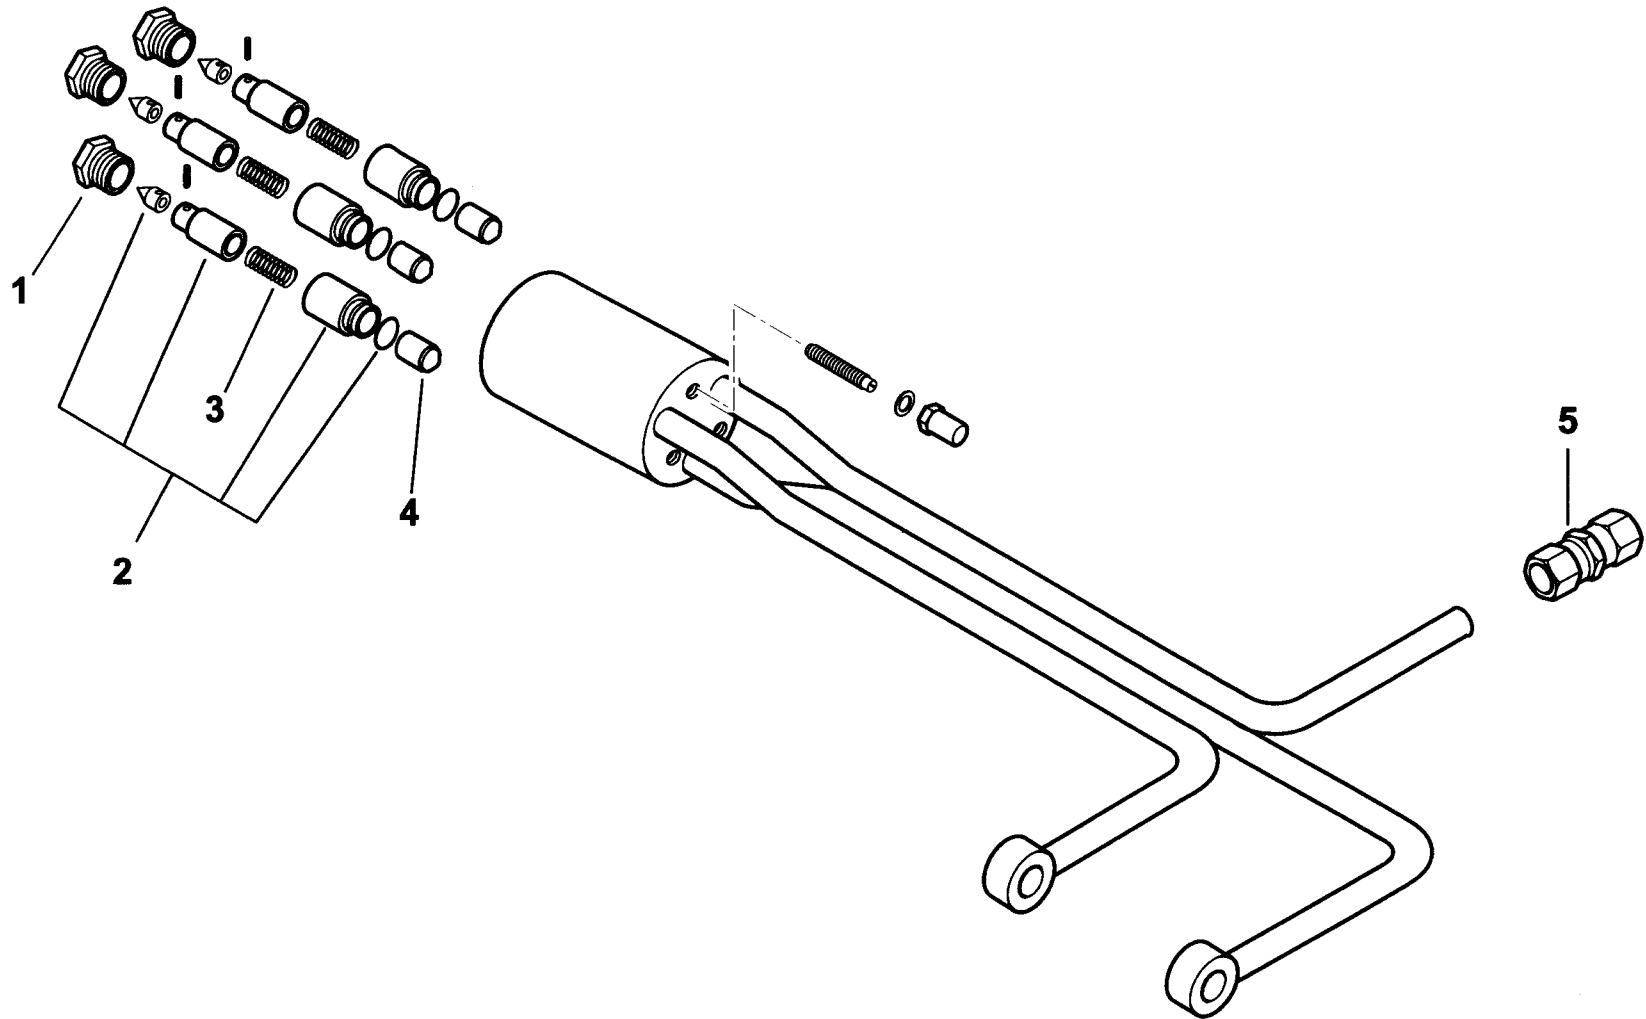

## 55160010 COMIST 300

esploso 0002990306 rev.2

Rif.	Codice	Descrizione
1	0006020159	FLANGIA
2	17791	GUARNIZIONE
3	23215	CORDONE
4	33756	DIFFUSORE
5	33742	DISCO FRESATO
6	33732	CAMPANA
7	39072	SOPPORTO
8	33754	CANNOTTO INTERNO
9	33731	DISCO FORATO
10	33726	CAMPANA ESTERNA
11	62530	CANNOTTO INTERMEDIO
12	33669	ANELLO
13	33758	ELETTRODO
14	31424	GUARNIZIONE
15	39022	VITE
16	37026	VITE
17	62528	CANNOTTO
18	18476	NOTTOLINO
19	33531	FLANGIA
20	29361	VENTOLA
21	0005020030	TRASFORMATORE GAS
22	57024	TRASFORMATORE
23	38609	VETRINO BIANCO
24	38611	ANELLO
25	23299	GUARNIZIONE
26	28932	NIPPLO
27	4987	RONDELLA
28	30245	PRESSOSTATO
29	0015010113	NIPPLO PRELIEVO ARIA
30	30895	SOPPORTO

Rif.	Codice	Descrizione
59	57058	RACCORDO
60	31423	RACCORDO T
61	56055	STAFFA
62	23077	RACCORDO WOSS D18-1/2"
63	27663	ATTACCO 3 VIE
64	0005070456	TUBO FLESSIBILE 1"1/4x1500
66	35623	DADO 1/4"x6
67	29364	SPESSORE
68	17887	PIATTELLO
69	23074	RACCORDO WOSS D15
70	18858	NIPPLO 1/4"x3/8"x30
71	62502	TUBO
72	23825	OGIVA
73	23832	DADO PER OGIVA
74	0005130136	CONNETTORE
75	33700	FLANGIA
76	57102	PERNO PER MOTORINO
77	35677	NOTTOLINO
78	35619	NOTTOLINO
79	29498	ASTA
80	38610	VETRINO FUME'
81	23407	RACCORDO WOSS D14-1/2"
82	27677	ATTACCO TUBO 1"1/4
83	62503	TUBO
84	13373	RACCORDO PER ATTACCO

901098 -QUADRO ELETTRICO - CONTROL PANEL - CUADRO ELECTRICO - APPAREILLAGE ELECTRIQUE - SCHALTGERAETE

0002990309 rev.2 dis.Balboni  
Data: 04-11-2004 visto:Gilli C.

TAV.C217

13271 - GRUPPO POLVERIZZATORE - NOZZLE ASSEMBLY - LIGNE GICLEUR - DUESENGESTAENGE

TAV.H2

**16325 Valvola regolatrice di pressione 1/2x3/8**

Rif.	Codice	Descrizione
1	16325	ASSIEME VALVOLA REGOLATRICE
2	16234	DADO CIECO
3	30425	RONDELLA
4	16233	VITE
5	16372	BOCCHETTONE
6	18257	RONDELLA
7	16373	CAPPELOTTO
8	3479	MOLLA
9	4718	BOCCOLA
10	4717	PISTONE
11	18245	SPILLO
12	3267	BOCCHETTONE
13	4987	RONDELLA
14	15112	TAPPO
15	23803	GUARNIZIONE