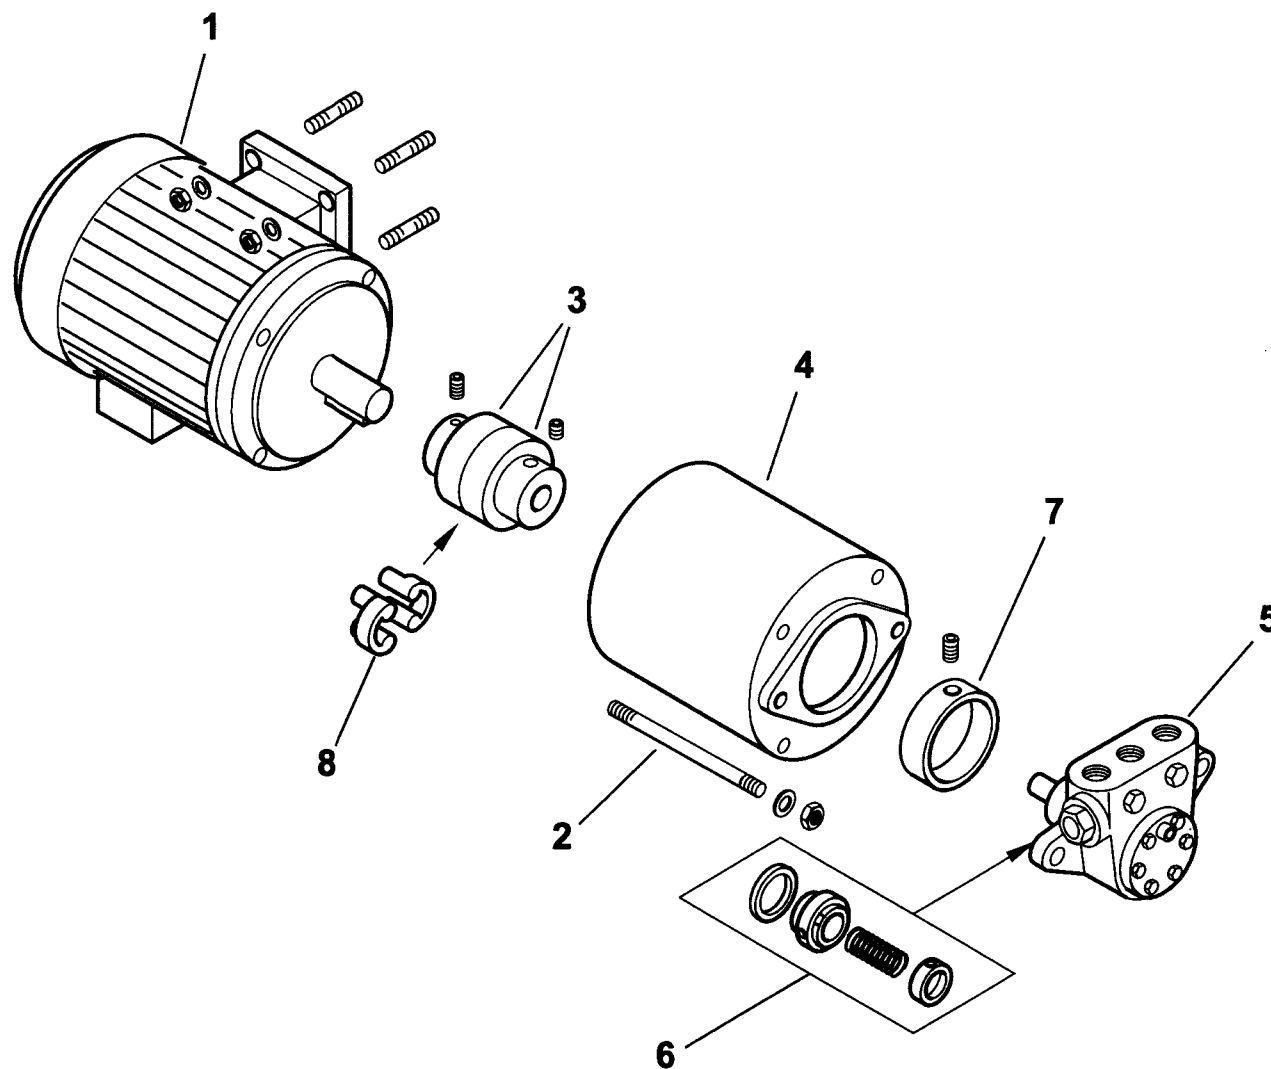

900322 - GRUPPO MOTORE POMPA - PUMP MOTOR GROUP - GRUPO MOTOR BOMBA (KW0,75 -50Hz)

0002991730 rev.1	dis. Balboni
Data: 04-11-2004	visto: Gilli C.

TAV.L27

900322

Gruppo motore-pompa Kw 0,75-300-50Hz

esploso **0002991730 rev.1**

Rif.	Codice	Descrizione
1	31413	MOTORE kw 0,75 - 50Hz
2	32680	TIRANTE
3	29650	GIUNTO
4	29649	SOPPORTO
5	0005060020	POMPA 300
6	95519	ANELLI DI TENUTA
7	36824	RIDUZIONE
8	17886	PARASTRAPPO

Rif.	Codice	Descrizione