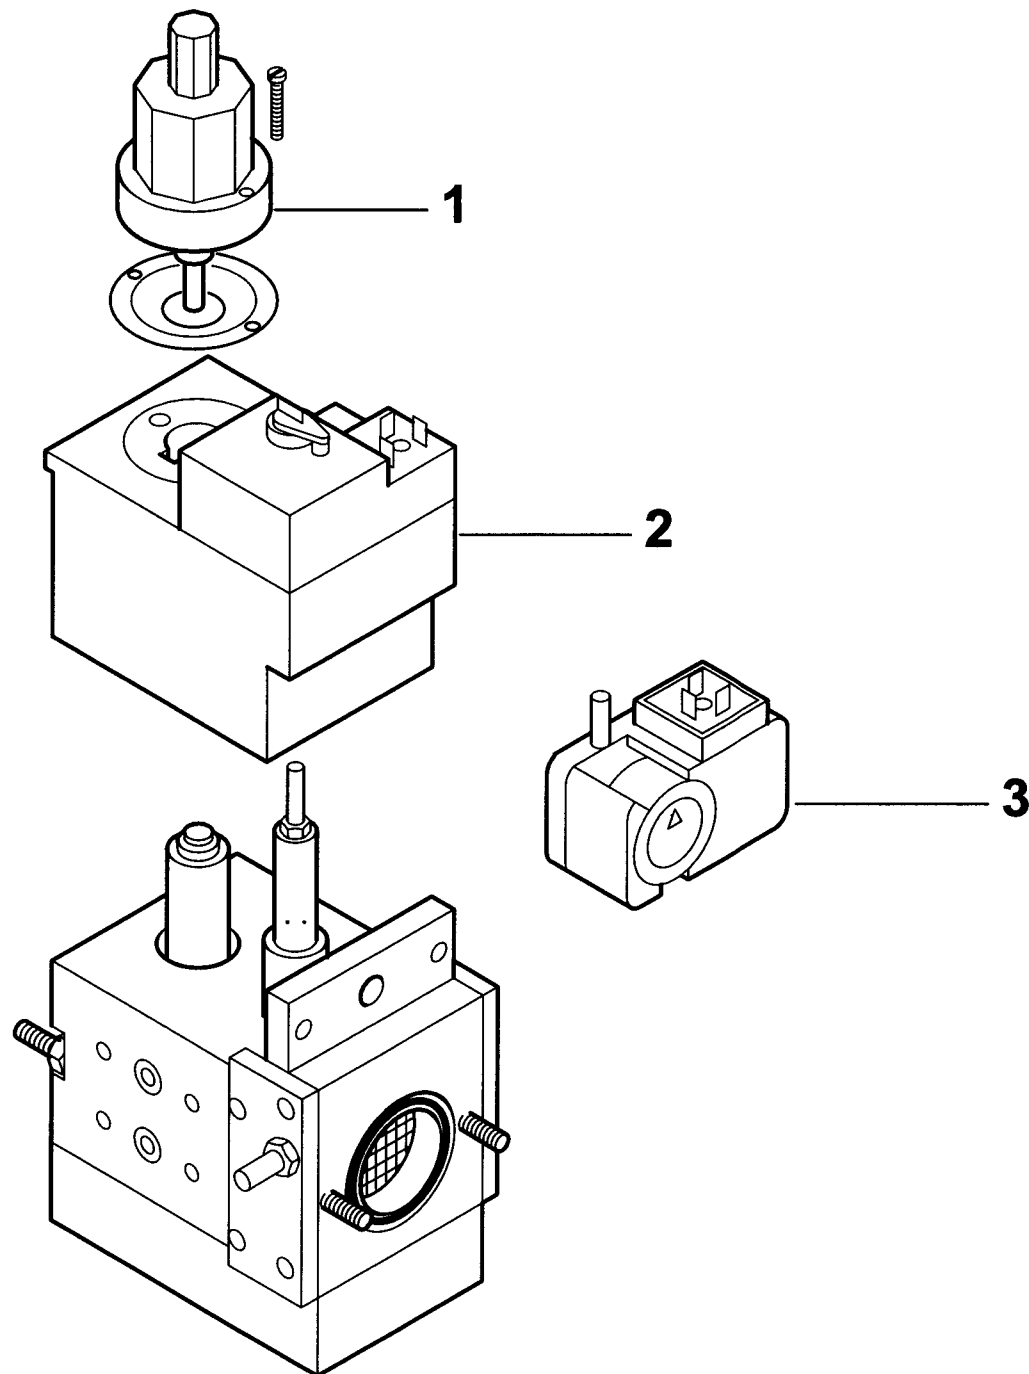

**Prodotto Finito**      **Data**      **Boll.**    **Codice**

---

19990002 - RAMPA MM.405

ULTIMO ELENCO PUBBLICATO

Tavola Esploso: T01

Lista Ricambi: L02

01/01/2003	01	31312	*** ANAGRAFICA RICAMBI ***
01/01/2003	02	23304	VALV.DUNGS MBDLE 405/B01-230V
01/01/2003	03	31338	FLANGIA MONOB.DUNGS405 3/4"+P
01/01/2003	04	23522	FLANGIA MONOB.DUNGS405 3/4"
01/01/2003	05	23521	CONNETTORE 14A GRIGIO ANTISTR.
			CONNETTORE 12B NERO ANTISTRAP.

\*\*\* ANAGRAFICA PRODOTTO \*\*\*

\*\*\* ANAGRAFICA ESPLOSO \*\*\*

\*\*\* ANAGRAFICA RICAMBI \*\*\*

**Prodotto Finito**      **Data**      **Boll.**   **Codice**

---

31312 - VALV.DUNGS MBDLE 405/B01-230V

ULTIMO ELENCO PUBBLICATO  
Tavola Esploso: T01

Lista Ricambi: L01

\*\*\* ANAGRAFICA PRODOTTO \*\*\*

\*\*\* ANAGRAFICA ESPLOSO \*\*\*

\*\*\* ANAGRAFICA RICAMBI \*\*\*

01	0004050042	FRENO IDRAUL. DUNGS H12 1/3
02	95338	BOBINA DUNGS MBDLE 405/407
03	0005040037	PRESSOSTATO DUNGS GW50A5 MON.