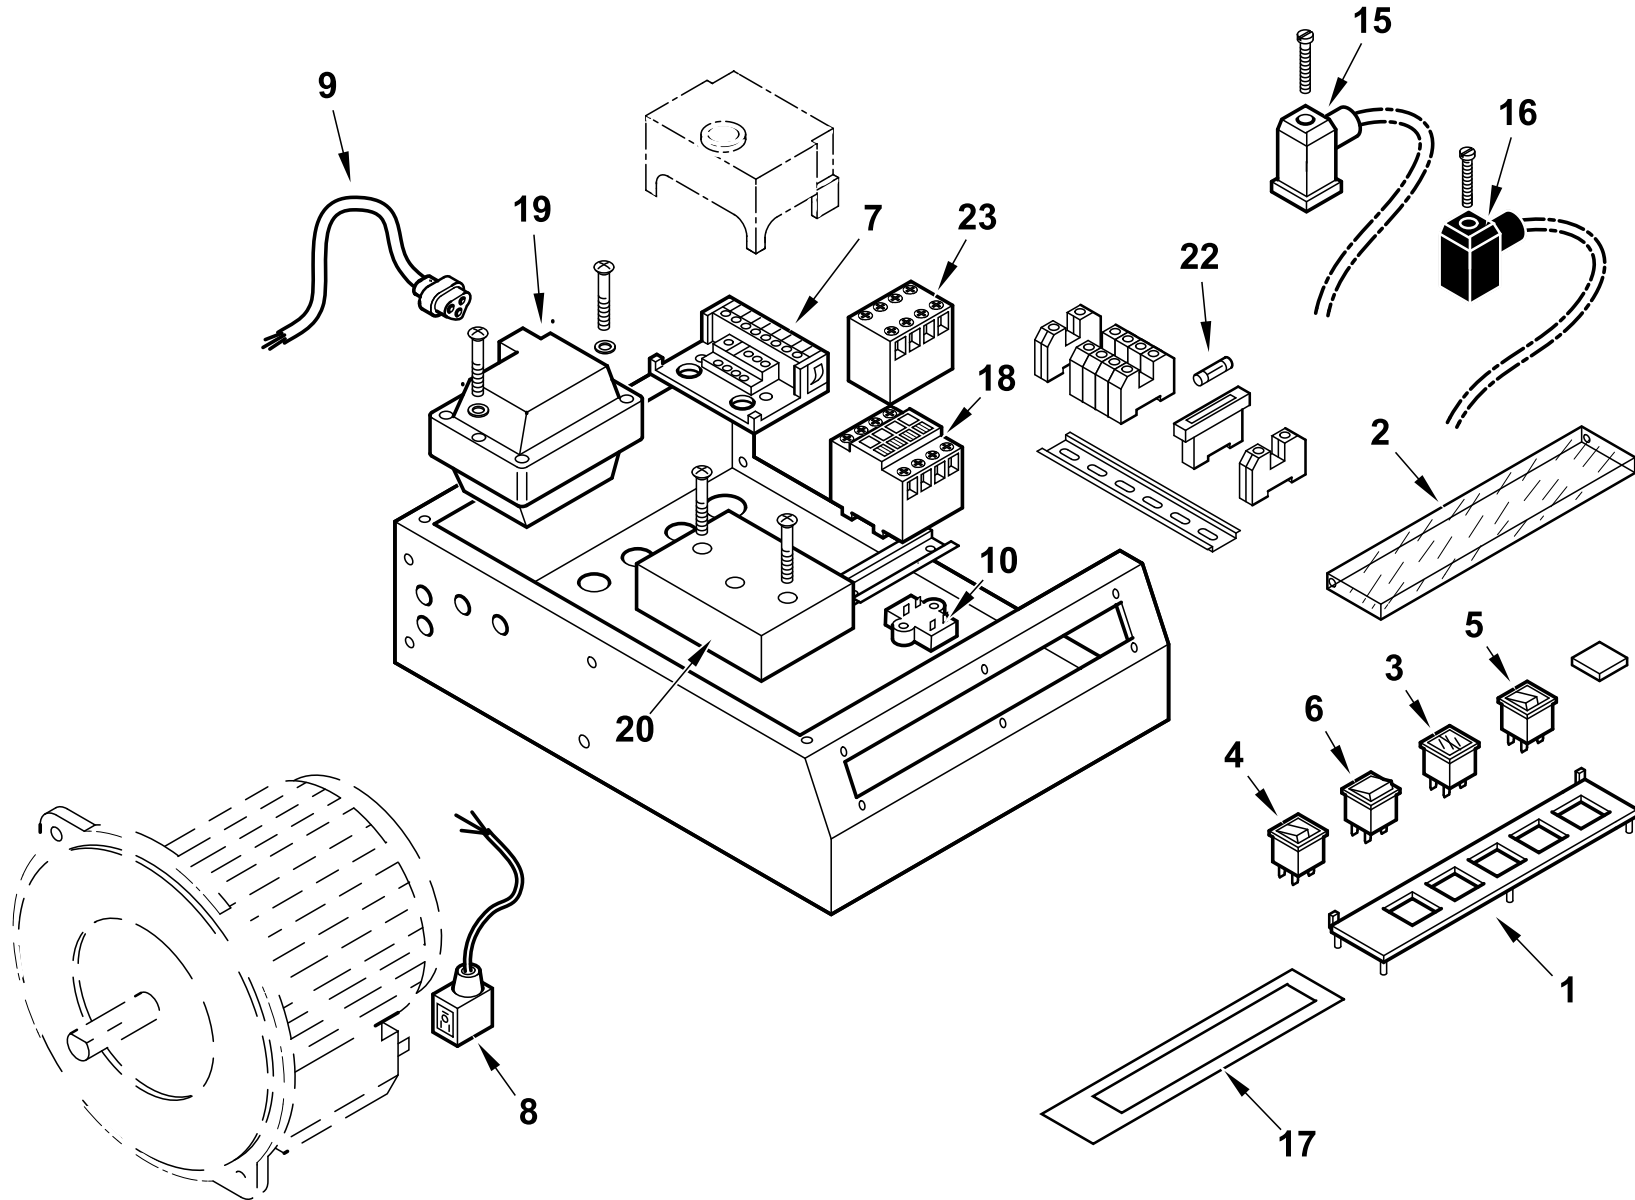

54730010 MINICOMIST 11 50Hz

Rif.	Codice	Descrizione
1	0005060037	SOPPRESSORE A FILO 5000 OHM
2	53751	AS.CANNOTTO MCMT7
3	47004	GUARN.NE FLANGIA 171X96
4	47002	CORDONE FIBRA DI VETRO 6X6X325
5	30041	ANELLO 120X96
6	41055	FLANGIA AT.CO BRU.RE 12G
7	53127	AS.COPERCHIO CHIOC.LA 8GW
8	6774	VETRINO 25X3
9	6767	ANELLO PER VETRINO 52X26
10	53754	AS.DISCO ALETTATO MCMT11
11	53758	AS.CANNOTTO P.U. MCMT7
12	53762	ELETTRODI MCMT7
13	30223	CAVO A.T. 1 MMQ D.7
14	53073	DADO REGISTRO 1/8" H8 BT8G
15	4314	DADO ES.LE 1/8"X5
16	0005130098	CONNETTORE POMPA SUNTEC L1300
17	0005130050	CONNETTORE MOTORE SPARK L.1000
18	53019	AS.PERNO FARFALLA 8G
19	53021	FARFALLA 127X82 8G
20	34314	BOCCOLA BRONZO 20X14X10X1
21	53761	TUBO DISTRIB.NE GAS MCMT7
22	53763	PERNO CENTRAGGIO M5X32
23	30245	PRESSOSTATO KROMS. DG 6U3Z
24	0005010115	MOTORE MONO 130W 230/50
	5393	CONDENSATORE 5 MF
25	0005010131	MOTORE MONO 100W 220-240/50-60
	95068	CONDENSATORE 6,3MF
26	28718	DISTAN.LE VENTOLA 13X20X1
27	53020	VENTOLA D.133X62 BT8G
28	30837	FOTO LANDIS QRA2
29	30895	SUPPORTO
30	53058	PROTEZIONE CONVOGLIATORE 9

esploso 0002991700 Rev.3

Rif.	Codice	Descrizione
31	0010060020	NIPPLO PREL.VO ARIA BGN
32	30750	POMPA SUNTEC AS47C 1538 6P0500
33	0013030055	NIPPLO 1/4"X1/4"X25
34	53130	SPESSORE PER POMPA SUNTEC
35	53771	TUBO MANDATA GASOLIO MCMT7
36	31053	RACCORDO WOSS
37	0005030224	AP.RA LANDIS LME 21.430C2 BT
38	35623	DADO ES.LE 1/4"X6
39	18845	TUBOFLEX 1/4"FDX3/8"MDX1200
40	30236	FILTRO GASOLIO 3/8"
	95048	CARTUCCIA FILTRO 3/8"
	95099	GUARNIZIONE FILTRO 3/8"
41	0005010132	GIUNTO POMPA-MOTORE FHP
	0005010100	GIUNTO POMPA-MOTORE SIMEL 2GR.

49595 - QUADRO ELETTRICO - CONTROL PANEL - CUADRO ELECTRICO - APPAREILLAGE ELECTRIQUE - SCHALTGERAETE

0002991699 rev.3 dis. Balboni
Data: 20-11-2007 visto: Gilli C.

TAV.C204