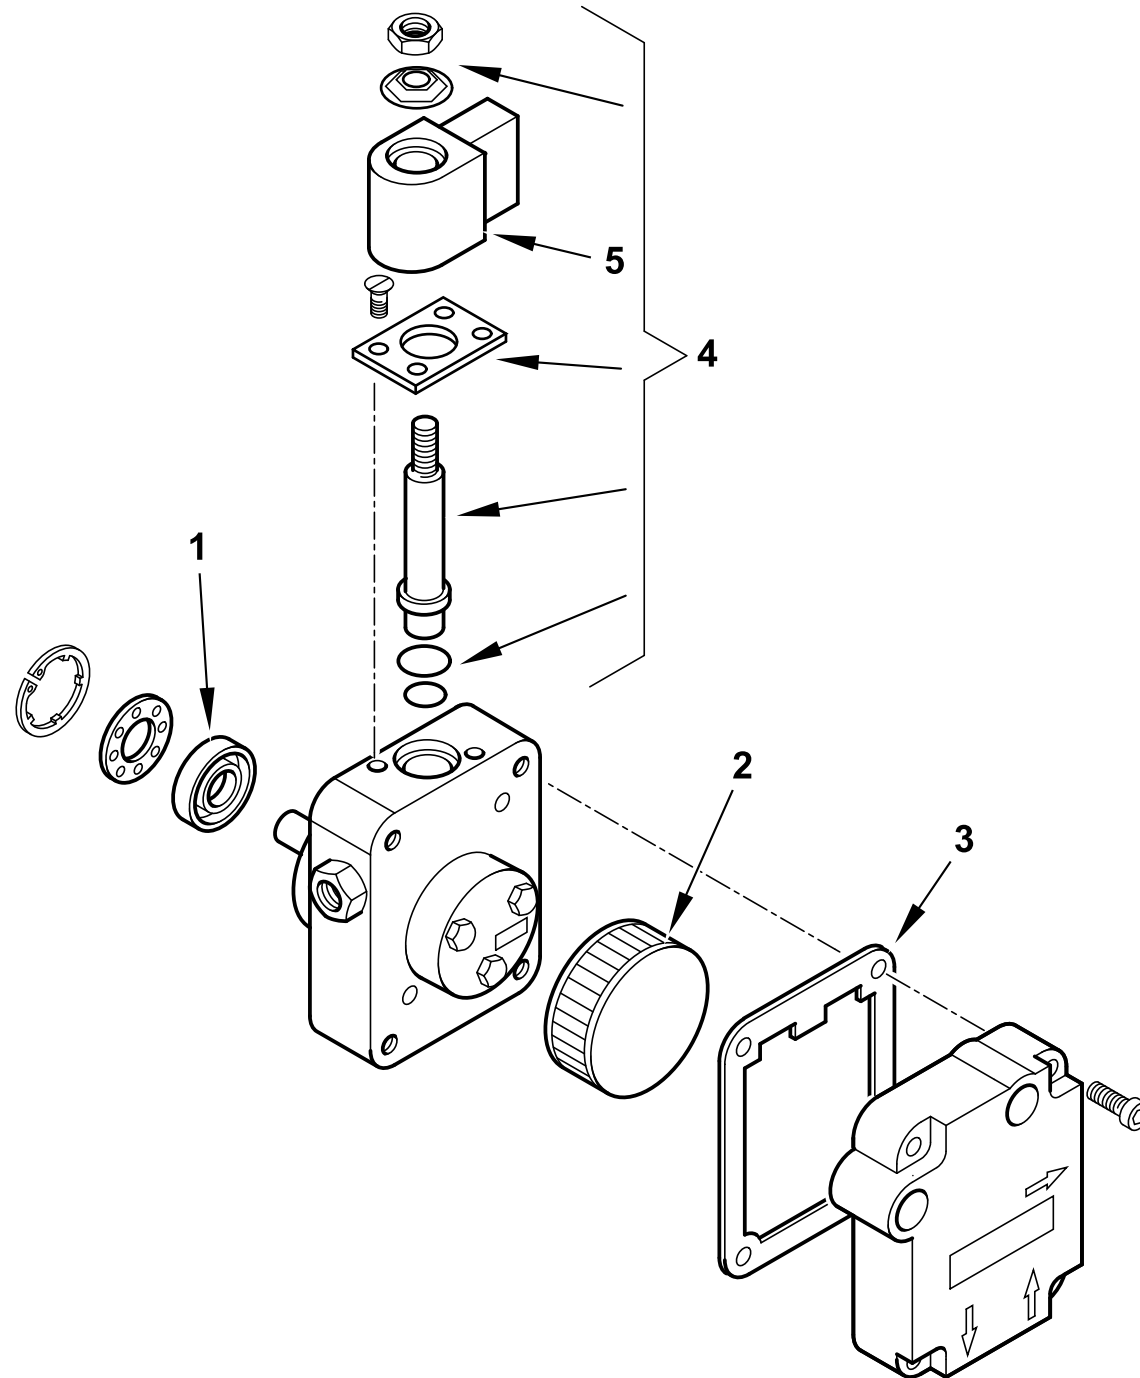

54730010 MINICOMIST 11 50Hz

Rif.	Codice	Descrizione
1	0005060037	SOPPRESSORE A FILO 5000 OHM
2	53751	AS.CANNOTTO MCMT7
3	47004	GUARN.NE FLANGIA 171X96
4	47002	CORDONE FIBRA DI VETRO 6X6X325
5	30041	ANELLO 120X96
6	41055	FLANGIA AT.CO BRU.RE 12G
7	53127	AS.COPERCHIO CHIOC.LA 8GW
8	6774	VETRINO 25X3
9	6767	ANELLO PER VETRINO 52X26
10	53754	AS.DISCO ALETTATO MCMT11
11	53758	AS.CANNOTTO P.U. MCMT7
12	53762	ELETTRODI MCMT7
13	30223	CAVO A.T. 1 MMQ D.7
14	53073	DADO REGISTRO 1/8" H8 BT8G
15	4314	DADO ES.LE 1/8"X5
16	0005130098	CONNETTORE POMPA SUNTEC L1300
17	0005130050	CONNETTORE MOTORE SPARK L.1000
18	53019	AS.PERNO FARFALLA 8G
19	53021	FARFALLA 127X82 8G
20	34314	BOCCOLA BRONZO 20X14X10X1
21	53761	TUBO DISTRIB.NE GAS MCMT7
22	53763	PERNO CENTRAGGIO M5X32
23	30245	PRESSOSTATO KROMS. DG 6U3Z
24	0005010115	MOTORE MONO 130W 230/50
	5393	CONDENSATORE 5 MF
25	0005010131	MOTORE MONO 100W 220-240/50-60
	95068	CONDENSATORE 6,3MF
26	28718	DISTAN.LE VENTOLA 13X20X1
27	53020	VENTOLA D.133X62 BT8G
28	30837	FOTO LANDIS QRA2
29	30895	SUPPORTO
30	53058	PROTEZIONE CONVOGLIATORE 9

esploso 0002991700 Rev.3

Rif.	Codice	Descrizione
31	0010060020	NIPPLO PREL.VO ARIA BGN
32	30750	POMPA SUNTEC AS47C 1538 6P0500
33	0013030055	NIPPLO 1/4"X1/4"X25
34	53130	SPESSORE PER POMPA SUNTEC
35	53771	TUBO MANDATA GASOLIO MCMT7
36	31053	RACCORDO WOSS
37	0005030224	AP.RA LANDIS LME 21.430C2 BT
38	35623	DADO ES.LE 1/4"X6
39	18845	TUBOFLEX 1/4"FDX3/8"MDX1200
40	30236	FILTRO GASOLIO 3/8"
	95048	CARTUCCIA FILTRO 3/8"
	95099	GUARNIZIONE FILTRO 3/8"
41	0005010132	GIUNTO POMPA-MOTORE FHP
	0005010100	GIUNTO POMPA-MOTORE SIMEL 2GR.

49595 - QUADRO ELETTRICO - CONTROL PANEL - CUADRO ELECTRICO - APPAREILLAGE ELECTRIQUE - SCHALTGERAETE

0002991699 rev.3 dis. Balboni
Data: 20-11-2007 visto: Gilli C.

TAV.C204

30750 POMPA SUNTEC AS47C 1538 6P0500