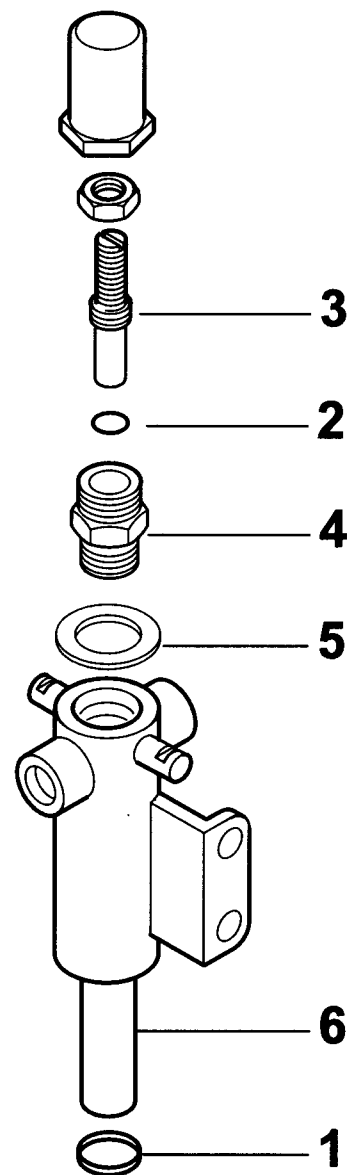

WBO-180H

cod.30974710

TAV.M10

TAV.C161

0002991956rev.1 | dis. Balboni
Data:10-11-2003 | visto: Gilli C.

30974710 WBO-180H

Rif.	Codice	Descrizione
1	41616	DIFFUSORE
2	15853	GUARNIZIONE
3	15856	FLANGIA
4	15854	COLLARE
5	15875	CANNOTTO
6	30864	FOTO LANDIS
7	37930	VENTOLA
8	4145	VETRINO
9	4146	GUARNIZIONE
10	4143	ANELLO
11	15994	TRASFORMATORE
12	30103	MOTORE
13	35687	DISTANZIALE
14	15965	DISCO
15	27017	STAFFA
16	14170	COLONNETTA
17	49368	ELETTRODO DS
18	49369	ELETTRODO SN
19	0005060037	SOPPRESSORE
20	30223	CAVO
21	15957	CANNOTTO PORTA UGELLO 2°STADIO
22	15955	CANNOTTO PORTA UGELLO 1°STADIO
23	14168	SOPPORTO
24	23822	OGIVA
25	23829	DADO
26	0010020003	SOPPORTO
27	0005080002	ELETTROVALVOLA
28	0005130095	CONNETTORE

esploso 0002991956 rev.1

Rif.	Codice	Descrizione
29	41505	DISTRIBUTORE
30	30987	RACCORDO
31	28074	TUBO FLESSIBILE
32	30768	FILTRO
	95046	CARTUCCIA
	95100	GUARNIZIONE
33	17663	NIPPLO
34	0011020041	TUBO
35	30752	POMPA
36	5941	GIUNTO
37	16933	PARASTRAPPO
38	28894	GIUNTO
39	15944	DISTANZIALE
40	54056	BOCCOLA
41	56081	FARFALLA
42	15972	PERNO
43	14101	MARTINETTO
44	14256	ASSIEME LEVA
45	49421	MOLLA
46	15842	ANELLO
47	0011020042	TUBO
48	13778	NIPPLO
49	16888	PARASTRAPPO
50	18138	NIPPLO
51	28991	GIUNTO
52	4987	RONDELLA

41526-QUADRO ELETTRICO - CONTROL PANEL - CUADRO ELECTRICO - APPAREILLAGE ELECTRIQUE - SCHALTGERAETE

0002991435 rev.3 dis. Balboni
Data: 10-11-2003 visto: Gilli C.

TAV.C161

14101 MARTINETTO

Rif.	Codice	Descrizione
1	31376	GUARNIZIONE
2	30733	GUARNIZIONE
3	14107	VITE REGOLAZIONE
4	49308	TAPPO
5	4983	RONDELLA
6	49499	PISTONE

esploso 0002992294 rev.0

Rif.	Codice	Descrizione