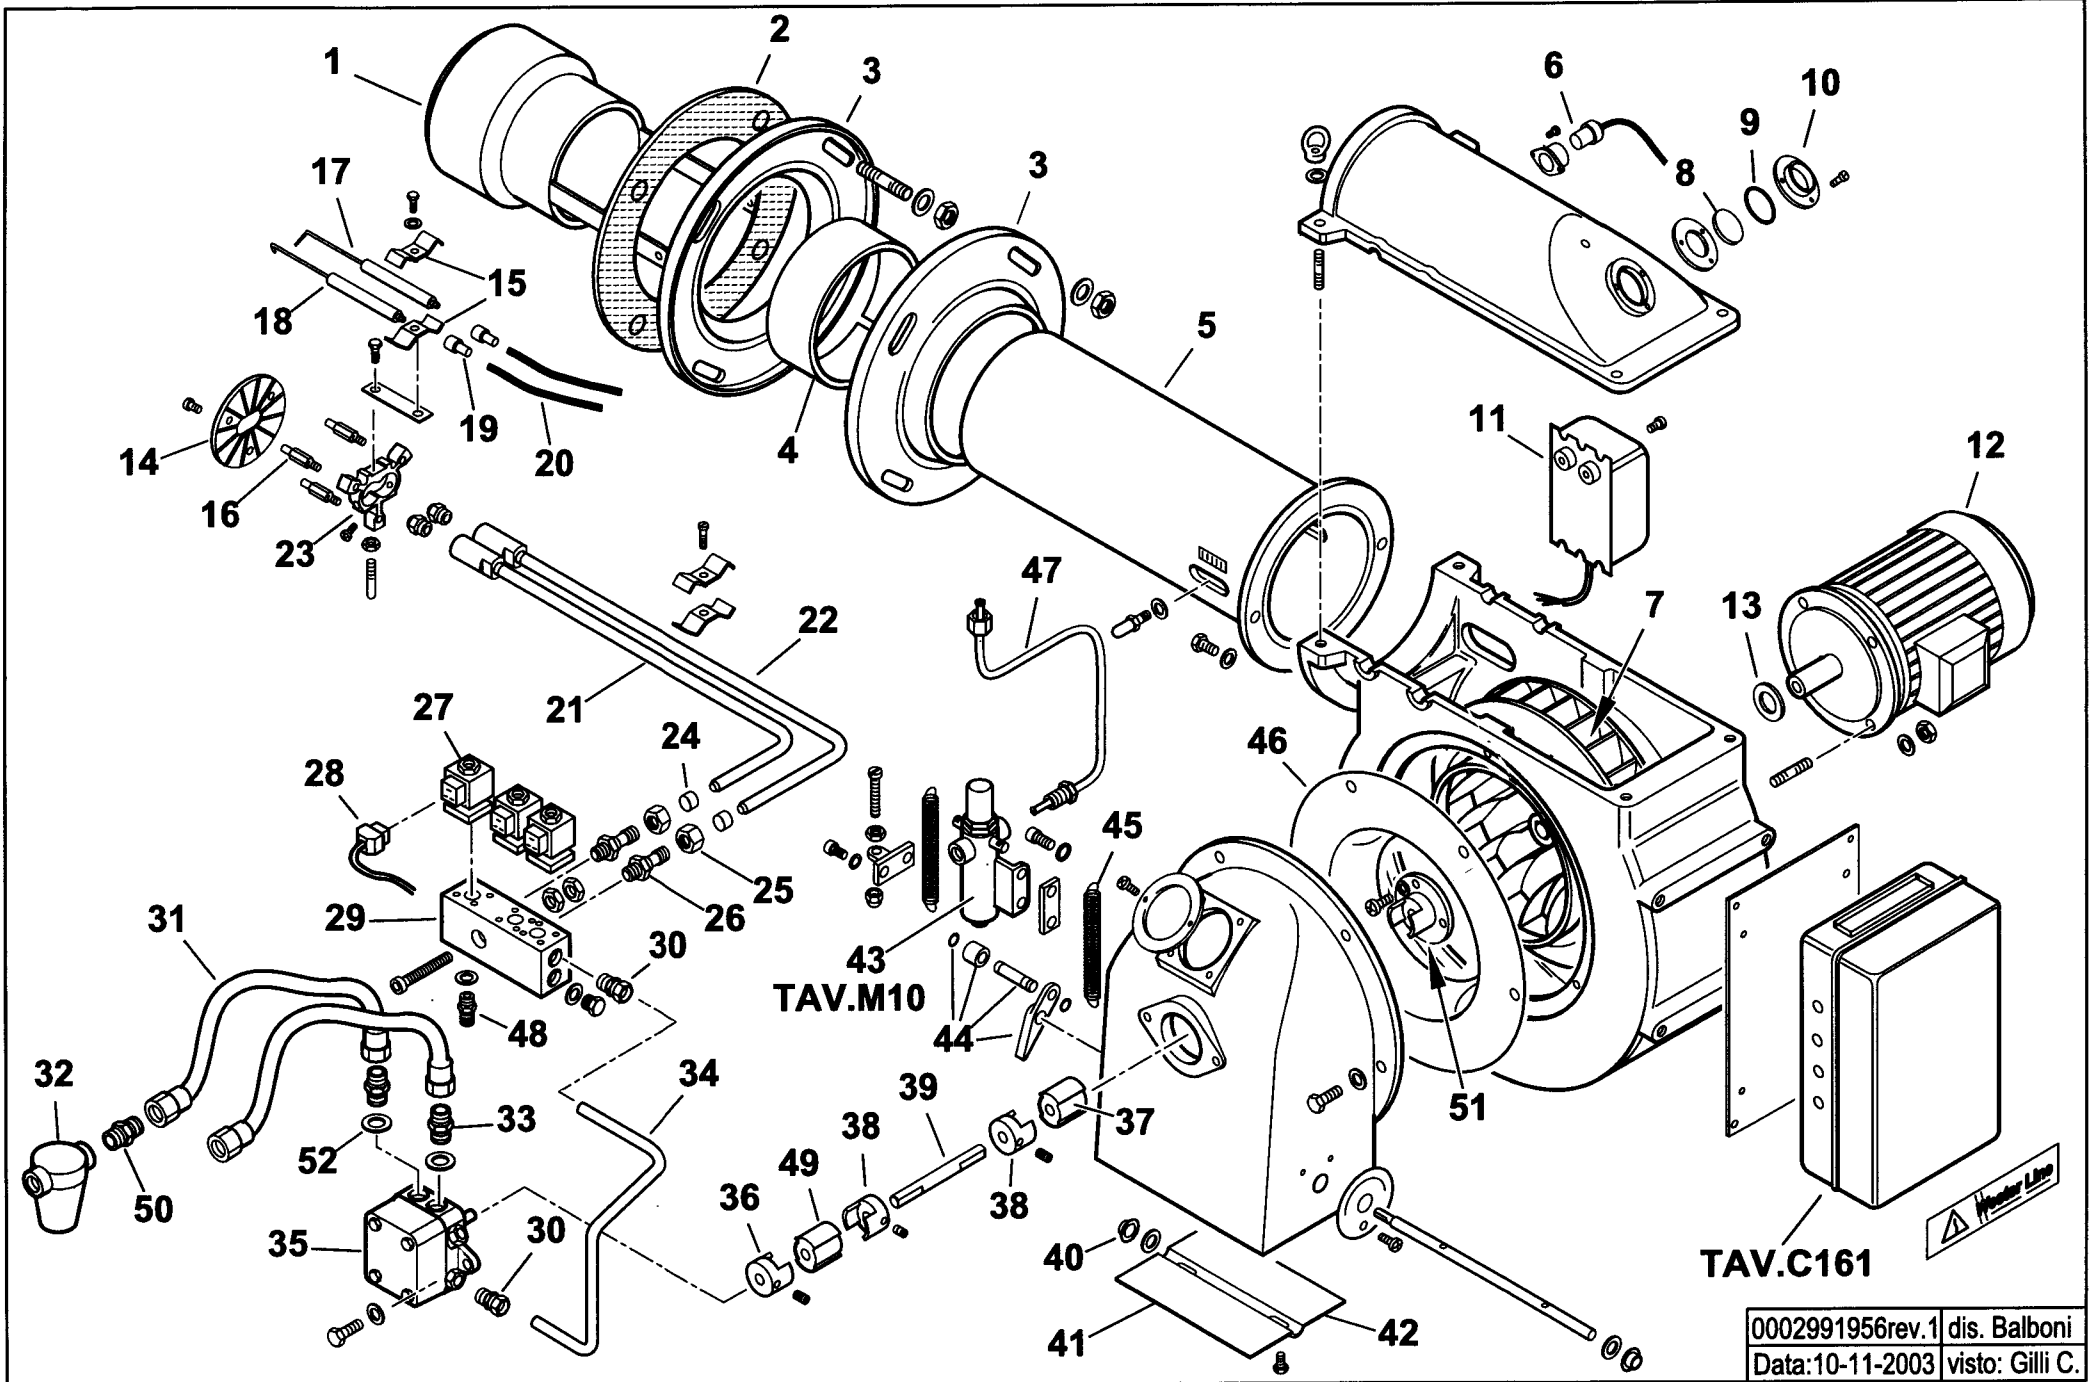

WBO-180H

cod.30974710

TAV.M10

TAV.C161

0002991956rev.1 | dis. Balboni
Data:10-11-2003 | visto: Gilli C.

30974710 WBO-180H

Rif.	Codice	Descrizione
1	41616	DIFFUSORE
2	15853	GUARNIZIONE
3	15856	FLANGIA
4	15854	COLLARE
5	15875	CANNOTTO
6	30864	FOTO LANDIS
7	37930	VENTOLA
8	4145	VETRINO
9	4146	GUARNIZIONE
10	4143	ANELLO
11	15994	TRASFORMATORE
12	30103	MOTORE
13	35687	DISTANZIALE
14	15965	DISCO
15	27017	STAFFA
16	14170	COLONNETTA
17	49368	ELETTRODO DS
18	49369	ELETTRODO SN
19	0005060037	SOPPRESSORE
20	30223	CAVO
21	15957	CANNOTTO PORTA UGELLO 2°STADIO
22	15955	CANNOTTO PORTA UGELLO 1°STADIO
23	14168	SOPPORTO
24	23822	OGIVA
25	23829	DADO
26	0010020003	SOPPORTO
27	0005080002	ELETTROVALVOLA
28	0005130095	CONNETTORE

esploso 0002991956 rev.1

Rif.	Codice	Descrizione
29	41505	DISTRIBUTORE
30	30987	RACCORDO
31	28074	TUBO FLESSIBILE
32	30768	FILTRO
	95046	CARTUCCIA
	95100	GUARNIZIONE
33	17663	NIPPLO
34	0011020041	TUBO
35	30752	POMPA
36	5941	GIUNTO
37	16933	PARASTRAPPO
38	28894	GIUNTO
39	15944	DISTANZIALE
40	54056	BOCCOLA
41	56081	FARFALLA
42	15972	PERNO
43	14101	MARTINETTO
44	14256	ASSIEME LEVA
45	49421	MOLLA
46	15842	ANELLO
47	0011020042	TUBO
48	13778	NIPPLO
49	16888	PARASTRAPPO
50	18138	NIPPLO
51	28991	GIUNTO
52	4987	RONDELLA

41526-QUADRO ELETTRICO - CONTROL PANEL - CUADRO ELECTRICO - APPAREILLAGE ELECTRIQUE - SCHALTGERAETE

0002991435 rev.3 dis. Balboni
Data: 10-11-2003 visto: Gilli C.

TAV.C161

14101 MARTINETTO

Rif.	Codice	Descrizione
1	31376	GUARNIZIONE
2	30733	GUARNIZIONE
3	14107	VITE REGOLAZIONE
4	49308	TAPPO
5	4983	RONDELLA
6	49499	PISTONE

esploso 0002992294 rev.0

Rif.	Codice	Descrizione