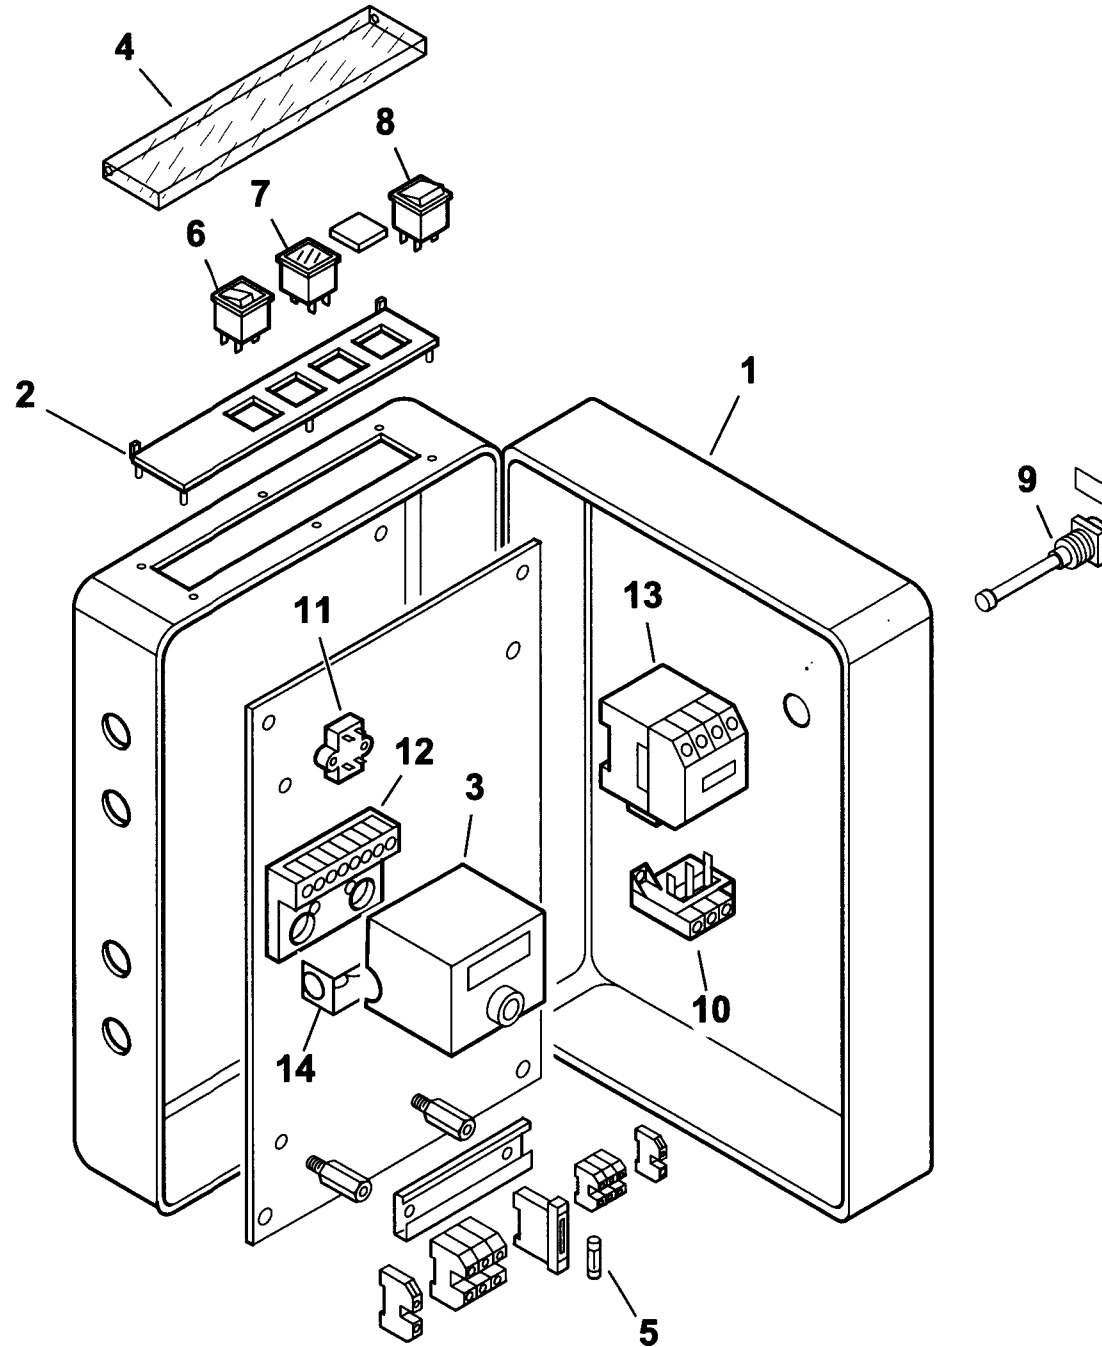

WBO-180H

cod.30974710

TAV.M10

TAV.C161

0002991956rev.1 | dis. Balboni
Data:10-11-2003 | visto: Gilli C.

30974710 WBO-180H

Rif.	Codice	Descrizione
1	41616	DIFFUSORE
2	15853	GUARNIZIONE
3	15856	FLANGIA
4	15854	COLLARE
5	15875	CANNOTTO
6	30864	FOTO LANDIS
7	37930	VENTOLA
8	4145	VETRINO
9	4146	GUARNIZIONE
10	4143	ANELLO
11	15994	TRASFORMATORE
12	30103	MOTORE
13	35687	DISTANZIALE
14	15965	DISCO
15	27017	STAFFA
16	14170	COLONNETTA
17	49368	ELETTRODO DS
18	49369	ELETTRODO SN
19	0005060037	SOPPRESSORE
20	30223	CAVO
21	15957	CANNOTTO PORTA UGELLO 2°STADIO
22	15955	CANNOTTO PORTA UGELLO 1°STADIO
23	14168	SOPPORTO
24	23822	OGIVA
25	23829	DADO
26	0010020003	SOPPORTO
27	0005080002	ELETTROVALVOLA
28	0005130095	CONNETTORE

esploso 0002991956 rev.1

Rif.	Codice	Descrizione
29	41505	DISTRIBUTORE
30	30987	RACCORDO
31	28074	TUBO FLESSIBILE
32	30768	FILTRO
	95046	CARTUCCIA
	95100	GUARNIZIONE
33	17663	NIPPLO
34	0011020041	TUBO
35	30752	POMPA
36	5941	GIUNTO
37	16933	PARASTRAPPO
38	28894	GIUNTO
39	15944	DISTANZIALE
40	54056	BOCCOLA
41	56081	FARFALLA
42	15972	PERNO
43	14101	MARTINETTO
44	14256	ASSIEME LEVA
45	49421	MOLLA
46	15842	ANELLO
47	0011020042	TUBO
48	13778	NIPPLO
49	16888	PARASTRAPPO
50	18138	NIPPLO
51	28991	GIUNTO
52	4987	RONDELLA

41526-QUADRO ELETTRICO - CONTROL PANEL - CUADRO ELECTRICO - APPAREILLAGE ELECTRIQUE - SCHALTGERAETE

0002991435 rev.3 dis. Balboni
Data: 10-11-2003 visto: Gilli C.

TAV.C161

14101 MARTINETTO

Rif.	Codice	Descrizione
1	31376	GUARNIZIONE
2	30733	GUARNIZIONE
3	14107	VITE REGOLAZIONE
4	49308	TAPPO
5	4983	RONDELLA
6	49499	PISTONE