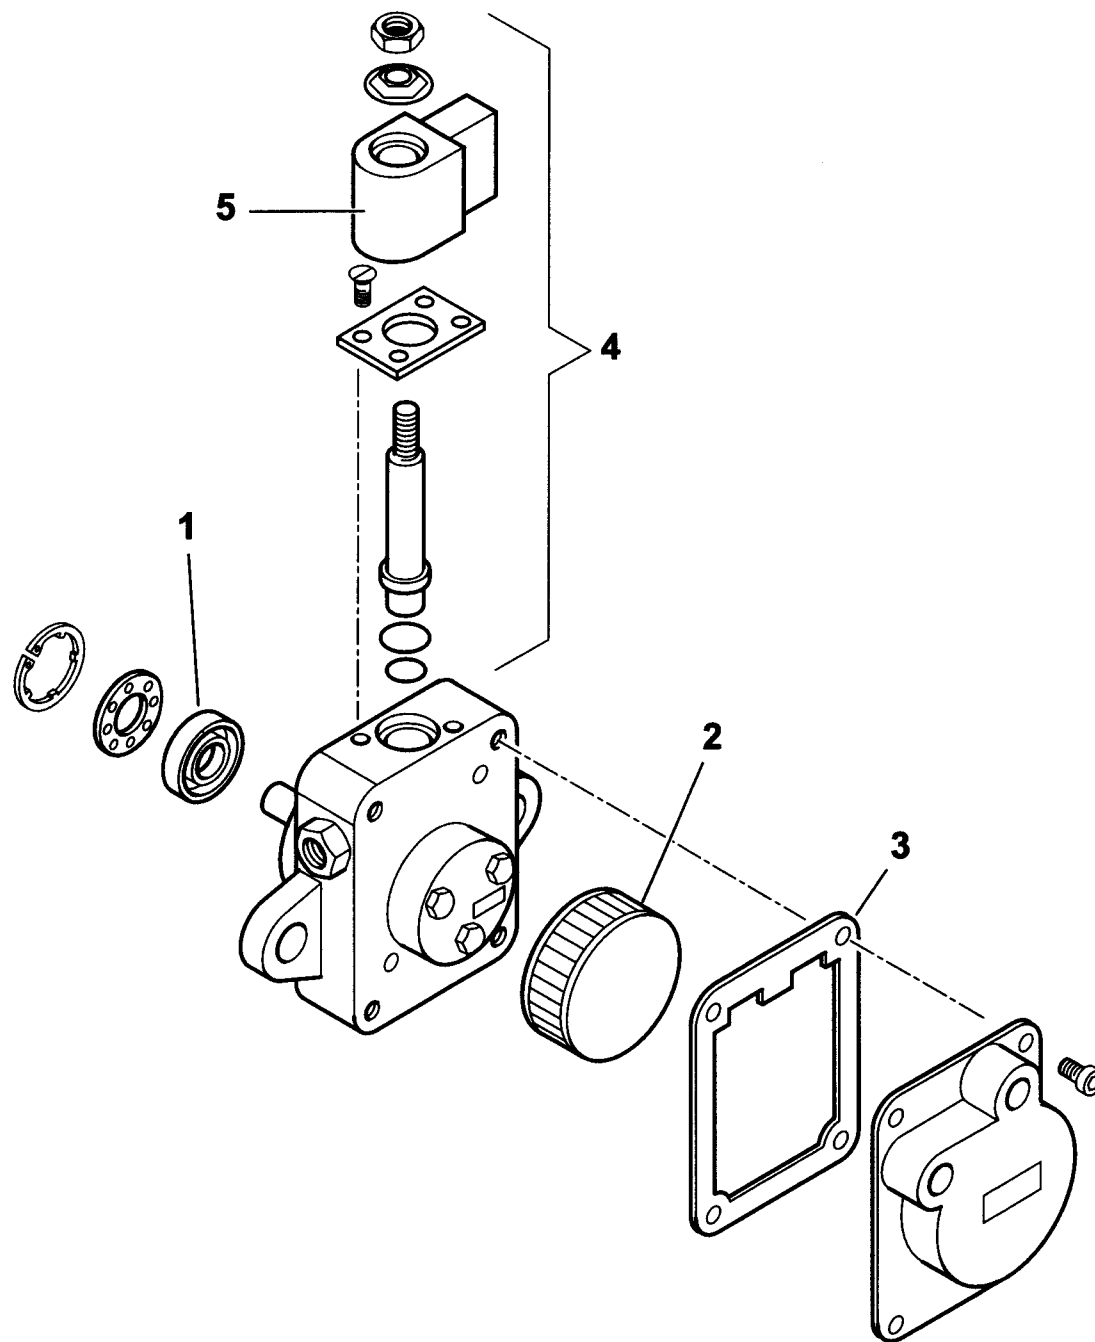

TAV.F6

**3069010 SPARK 26 DSGW**

Rif.	Codice	Descrizione
1	54042	TERMINALE
2	0020010076	CANNOTTO
3	49363	DISCO STAMP. D102XA(32X44) I75
4	49369	ELETTRODO SN.
5	49368	ELETTRODO DS.
6	0005140109	CAVO A.T.
7	0020010035	CANNOTTO PORTA UGELLO
8	0020010036	CANNOTTO PORTA UGELLO
9	0020020030	VETRINO
10	31069	FOTO LANDIS QRB1B L=500
11	0005020029	TRASF.RE 10/20 230/50 CM
12	0005130089	CAVO FILTRANTE TRASFORMATORE
13	0005130052	CONNETTORE
14	0005130051	CONNETTORE 7POLI MASCH.
15	23527	ZOCCOLO
16	31184	AP.RA LANDIS LOA 24.171B27 BT
17	0005010059	MOTORE MONO 370W 230/50
	95079	CONDENSATORE 14MF
18	0005130096	CONNETTORE
19	61013	VENTOLA
20	3187	GIUNTO
21	3199	GIUNTO
22	0020010021	PARASTRAPPO
23	4314	DADO
24	0006020143	DADO
25	0005040025	MOT.NO BERGER STA5B0.36/84N2

esploso **3069010 T03 Lista L04**

Rif.	Codice	Descrizione
26	28718	DISTANZIALE
27	31006	POMPA
28	0020010074	TUBO
29	31185	CONNETTORE E.V. SCEM L.750
30	0013030055	NIPPLO
31	18845	TUBO FLESSIBILE
32	30236	FILTRO GASOLIO 3/8"
	95048	CARTUCCIA
	95099	GUARNIZIONE
33	0020010075	TUBO
34	14124	NIPPLO
35	146	RONDELLA
36	31008	ELETTROVALVOLA
	95247	BOBINA
37	14123	OCCHIELLO
38	29972	RACCORDO
39	49375	COLONNETTA
40	0005130075	CONNETTORE
41	0005130043	CONNETTORE 4POLI MASC. VERDE
42	0019010010	BOCCOLA
43	27017	STAFFA
44	14168	SOPPORTO
45	49319	GUARNIZIONE
46	49402	CORDONE
47	849320	SEMIFLANGIA
48	0005030012	PARETE

**31006 POMPA SUNTEC AS47A 7432 4P0500**

esploso 31006T01 L02

Rif.	Codice	Descrizione
1	95089	TENUTA POMPA
2	0004050030	FILTRO
3	0004050049	GUARNIZIONE
4	95115	ELETTROVALVOLA
5	95116	BOBINA

Rif.	Codice	Descrizione