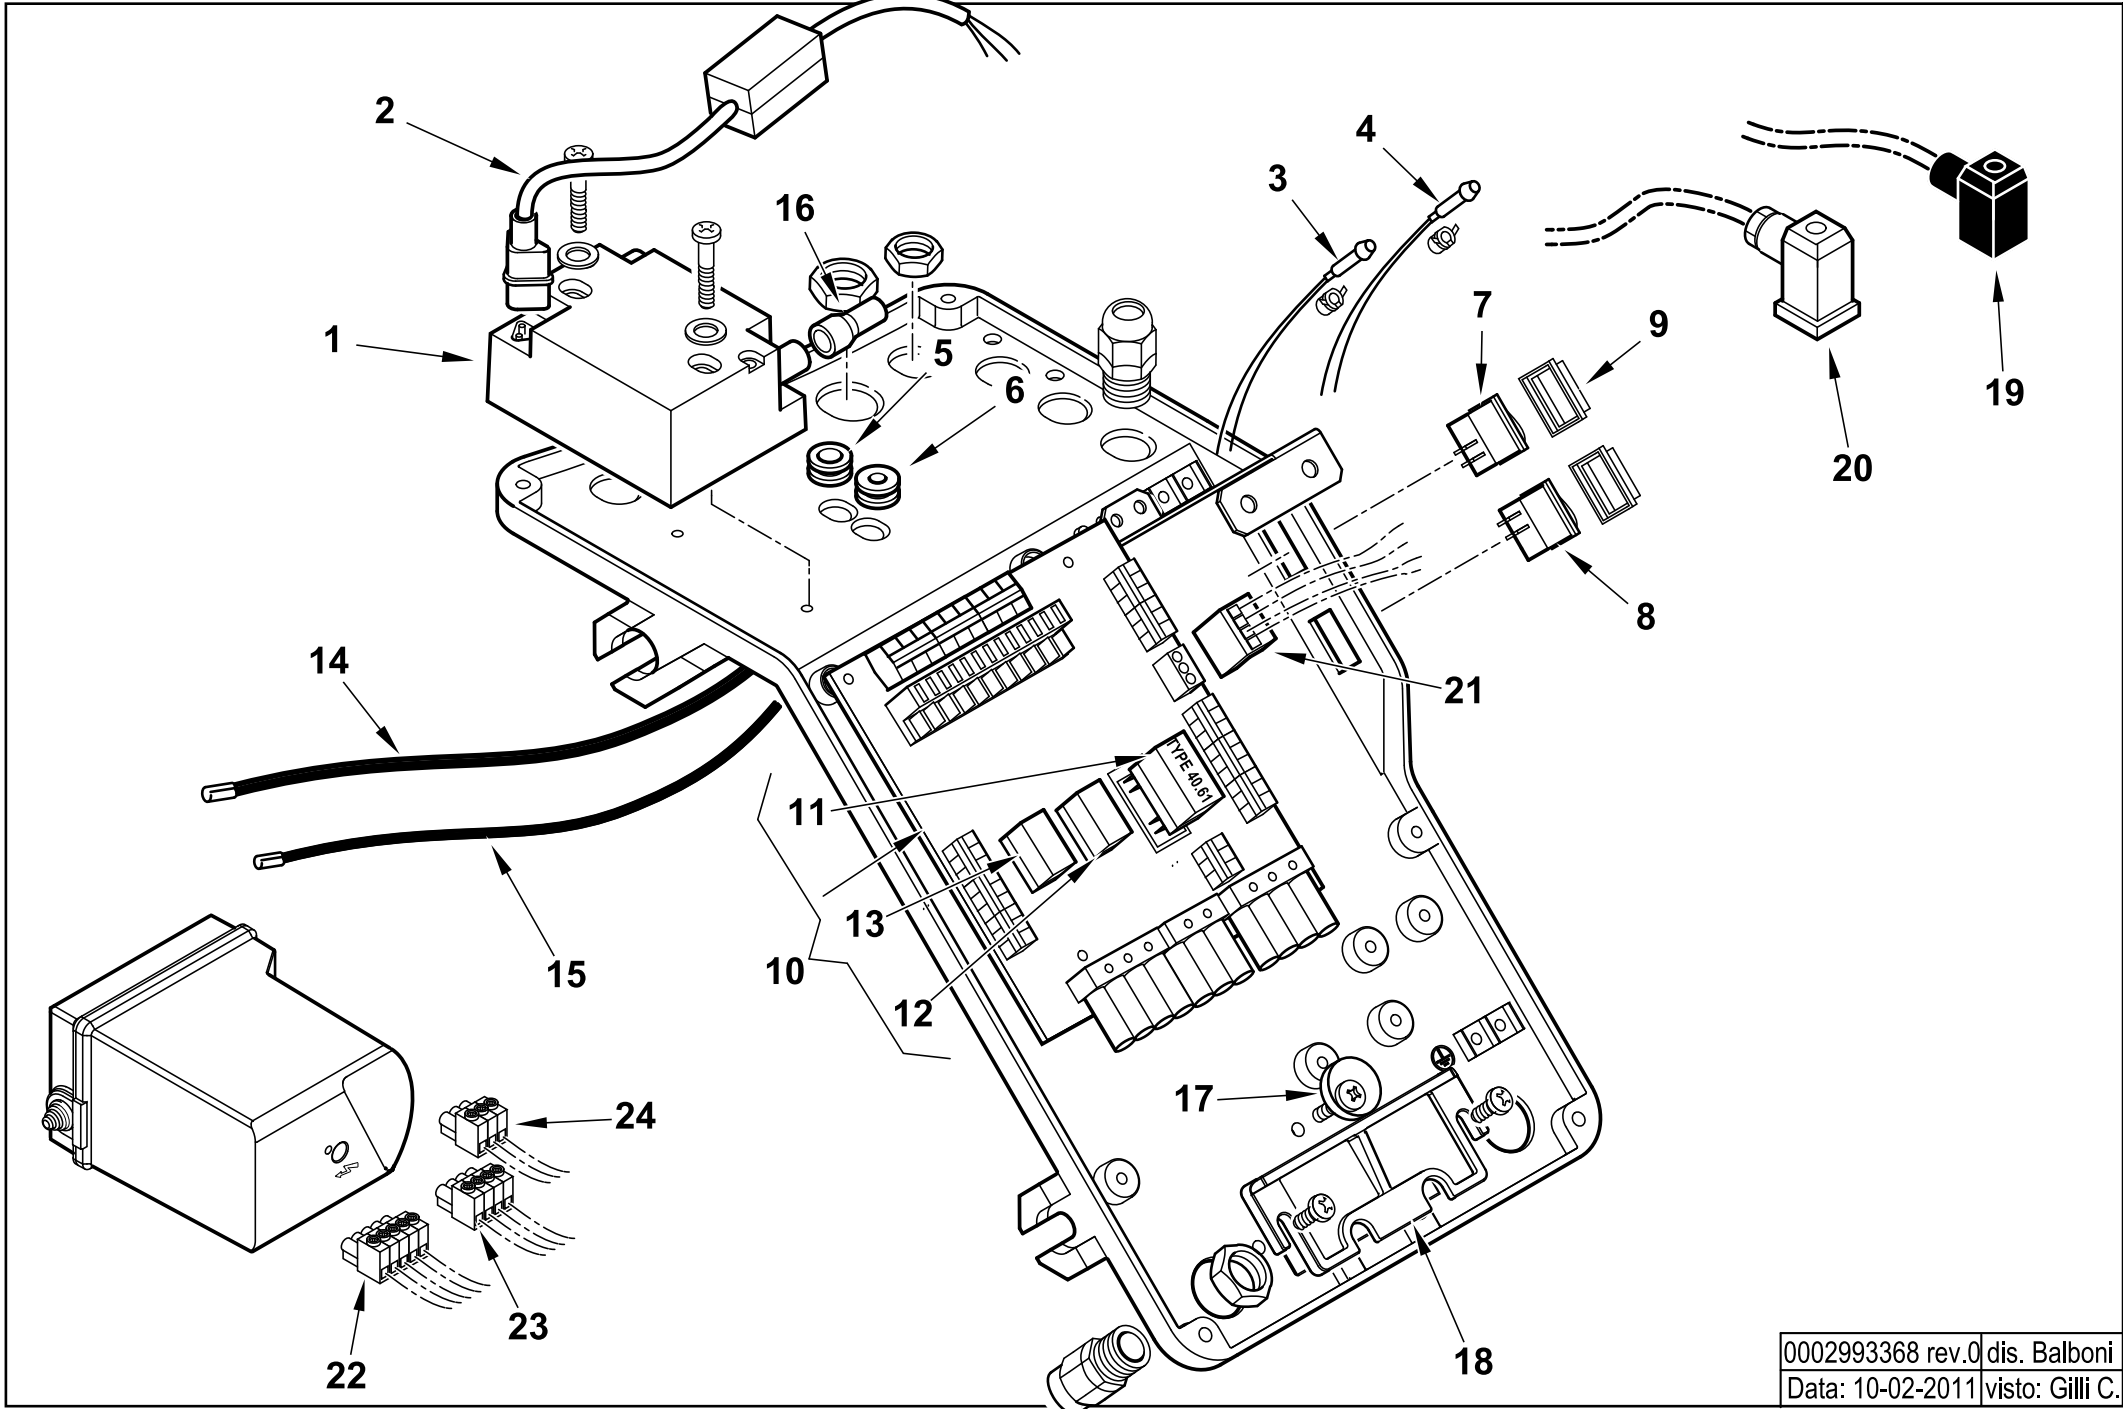

17210020 TBG 45 P-V 50Hz

Rif.	Codice	Descrizione
1	0025030002	DIFFUSORE TBG45
2	0025030003	AS.CANNOTTO TBG45
3	0025040036	AS. POLMONE TBG 45-60P-V
4	0025030024	PRIGIONIERO M6X117
5	23839	GUARNIZIONE OR 3125
6	0020020030	VETRINO 37X3 SPARK30
7	0025010023	VENTOLA D.215X90 TBL45
8	0025010027	COPERCHIO QUADRO ELET. TBL T
9	0025010047	SINOTTICO TBL 60P
10	31483	PRESA PRESSIONE 1/8" CON.
11	0006020143	DADO ES.LE 1/8"X4 CH13
12	0020040004	VITE FISSAGGIO RAC.DO TBG35
13	0025030025	DISCO STAMP. D98X35 I56 TBG45
14	0025030005	UGELLO MISCELATORE TBG45
15	0025030006	RIDUZIONE MISCEL.RE TBG45
16	0025030004	MISCELATORE TBG 45
17	0025030008	TUBO MANDATA GAS TBG 45
18	0025030035	IONIZZATORE TBG 45P
19	0025030034	ELETTRODO TBG 45
20	0017030027	STAFFA SOP.TO ELET.DI I59-M5
21	61299	PIASTRINA STRINGI ELETT. 20X
22	0005060037	SOPPRESSORE A FILO 5000 OHM
23	0025030009	RACCORDO MANDATA GAS TBG45
24	0025040037	TIRANTE CON SNODI M6 TBG 60P
25	0025030017	ASTA REG.NE TUBO GAS TBG45
26	0020020043	VITE MOVIM.TUBO GAS SPARK30
27	0005180082	GUARNIZIONE OR 3187

Esploso 0002993366 Rev.0

Rif.	Codice	Descrizione
28	0025030010	GUARN.NE RACCORDO GAS TBG45
29	0025030001	PIASTRA REG. GRUPPO TBG45
30	0025040042	PERNO FARFALLA TBG60P-V SQN72
31	0025010030	FARFALLA TBL45
32	54056	BOCCOLA IGLIDUR-G 20X14X12X1
33	0025010035	PROTEZIONE CONV.RE TBL45
34	0005150098	PORTAGOMMA MASCHIO CIL. 1/4"
35	0005040137	PRESSOSTATO DUNGS LGW50A4
36	0025040028	NIPPLO PREL.VO ARIA TBG 45-60
37	0025010025	DEFLETTORE ASPIRAZ. ARIA TBL
38	0005250094	TUBO IN PVC 5X8
39	0005040227	MOT.NO LANDIS SQN72.4D5A20 BT
40	834451	SEMIFLANGIA ATT.BRUC. BGN40P
41	34462	GUARN.NE FLANGIA BT34G
42	61029	CORDONE FIBRA DI VETRO 6X6X445
43	17639	PRIGIONIERO M12X63
44	0005030201	AP.RA LANDIS LME 22.331A2
45	0005130043	CONNETTORE 4POLI MASC. VERDE
46	0005130051	CONNETTORE 7POLI MASCH.
47	0025040050	LEVA REG.NE ARIA TBG 60P-V
48	4987	RONDELLA RAME 13,5X18X2
49	0005010213	MOTORE TRIF. KW0,50 230-400/50
50	0006110405	AS.COPERCHIO-INVERT. 500W
51	0005140649	CAVO PER SEGNALI INVERTER
52	0005180092	GUARNIZIONE MORSET.MOT. SIME
53	0005040080	PRESSOSTATO DUNGS LGW3A4 AG G3
54	0025030037	PIASTRINA STRINGI ELETT. 15X15

0002993368 rev.0 dis. Balboni
Data: 10-02-2011 visto: Gilli C.