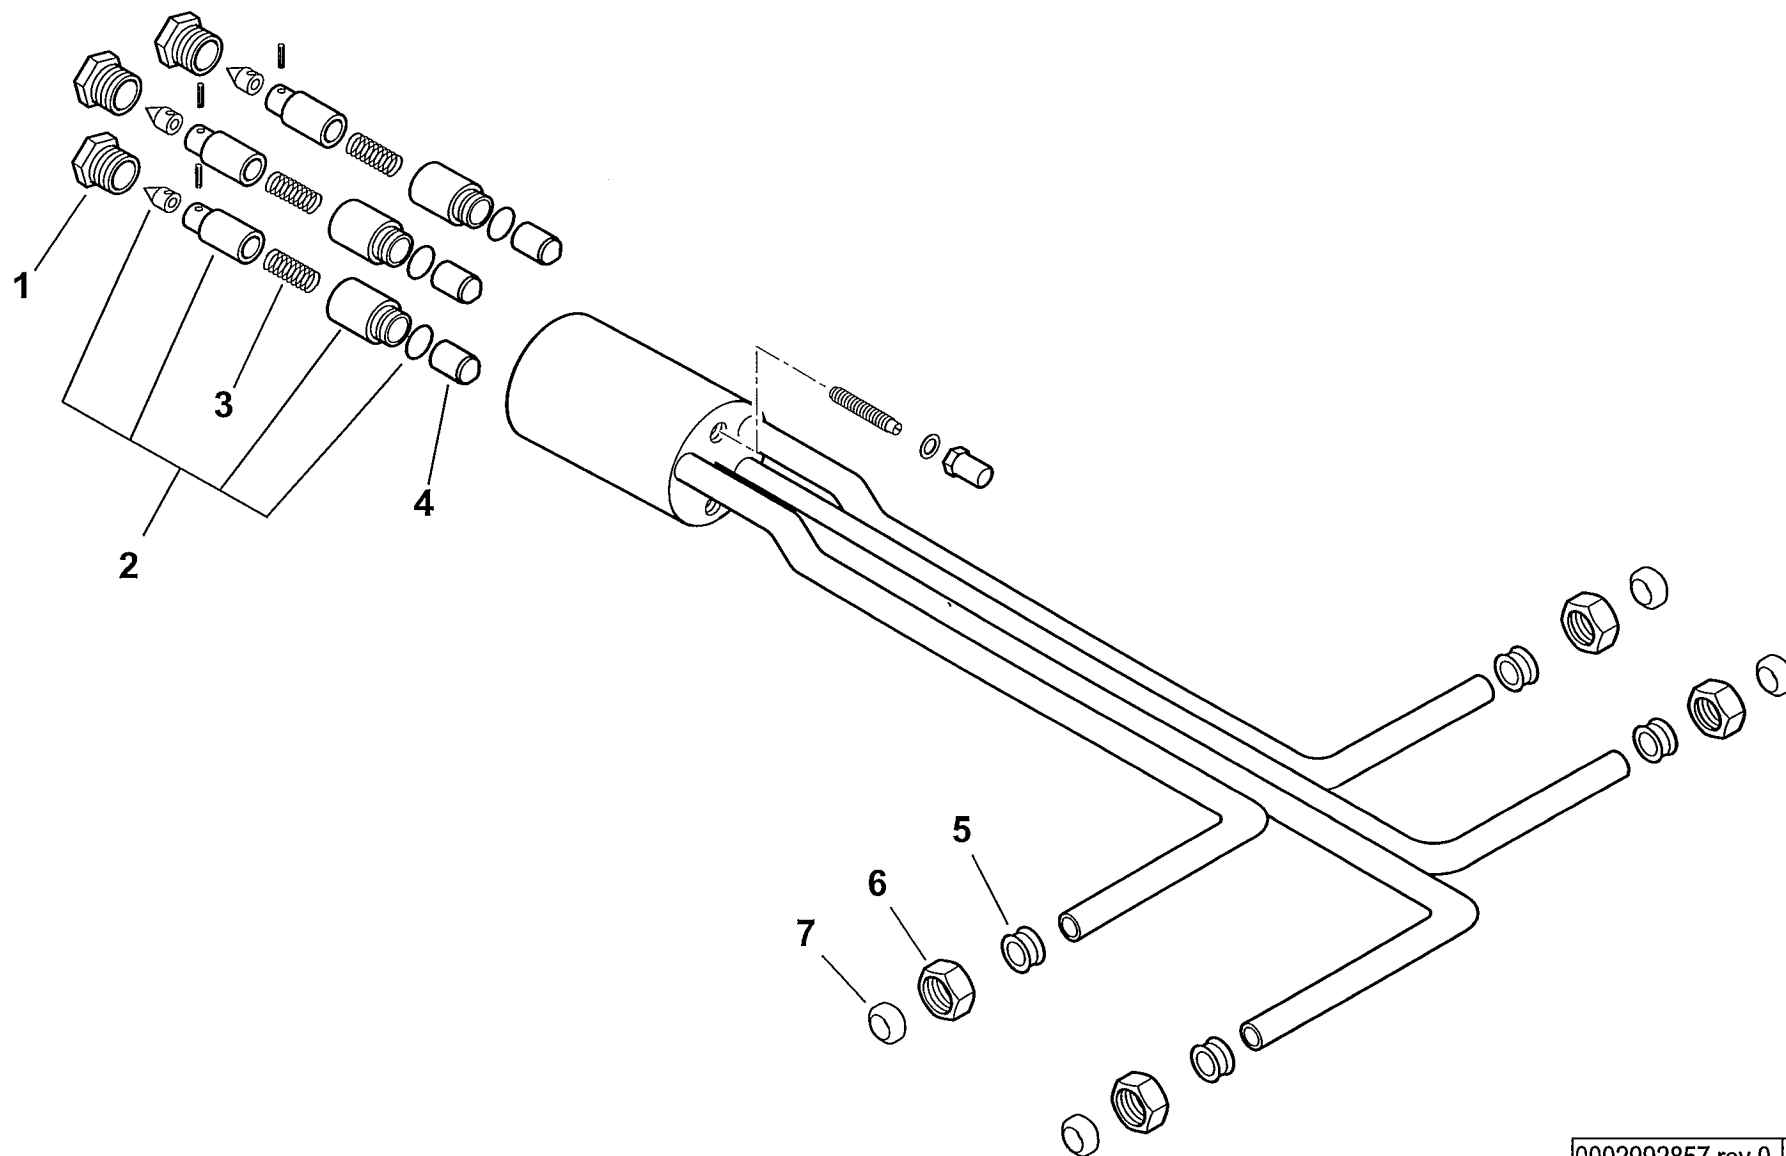

Esploso 0002992856 Rev.1

Rif.	Codice	Descrizione
40	16888	PARASTRAPPO GOMMA 30
41	13026	DISTANZIALE GIUNTO 10X280
42	0012100007	TUBO RIT. EV-RW BT250DSG 4T
43	0012020030	SQUADRETTO SOP.TO DISCO
44	54056	BOCCOLA GLYCODUR 20X14X12X1
45	60079	RAC.DO X AT.CO WOSS D12 1/2"
46	0012010134	PERNO FARFALLA BGN200-390 L465
47	0012010132	FARFALLA BGN200-390 L.415
48	31380	MOT.NO LANDIS SQN30.111A3500
49	0012040026	VITE OTTONE M8X120 REG.DIFFUS.
50	29364	DISTAN.LE VENTOLA 38X58X5
51	0012010135	PERNO FARFALLA BGN200-390 SQN
52	54059	STAFFA SOP.TO MOT.NO SQN30
53	0012010129	PROTEZIONE CONVOGLIATORE 200 P
54	0019040006	NOTTOLINO COL.TO D12 H15 D6
55	0012040031	AS.CERNIERA BT300DSN CERN.
56	61299	PIASTRINA
57	13497	PIASTRA COPRIF. CHIOC.180/350
58	0012010130	ANELLO CONV.RE ARIA 482X255
59	29365	GIUNTO TRAS.TO 11X38
60	16933	PARASTRAPPO GOMMA 40
61	19315	NIPPLO 1"X1"X TUBO FLEX
62	0012010097	TIRANTE CON SNODI M6 L.112
63	8024030011	COPERCHIO QUADRO ELET.CO TBG-L
64	0024030013	COPERCHIO PLAST.TRASP. TBG-TBL
65	30865	AP.RA LANDIS LAL 1.25 BT
66	0005130051	CONNETTORE 7POLI MASCH.
67	0005130043	CONNETTORE 4POLI MASC. VERDE
68	0024010017	GUARN.NE COPERCHIO TRASP. TBG
69	0005150014	RACCORDO WOSS D10 GOM.
70	0012100006	AS.QUADRO ELET. BT250-300DSG4T
71	23830	DADO PER RACCORDO WOSS D=12
72	23823	OGIVA PER RACCORDO WOSS D=12
73	23832	DADO PER RACCORDO WOSS D=15
74	23825	OGIVA PER RACCORDO WOSS D=15
76	56054	STAFFA SUP.RE SOP.TO ELET.DI
77	39107	STAFFA SOP.TO ELET.DI I59-F5
78	56055	STAFFA INF.RE SOP.TO ELET.DI
79	45072	PROLUNGA ELET.DO L600
80	19424	ISOLATORE X ELETTRODO D14X5,5
81	0012040073	AS. TURBOLATORE BT300 CERN.

Esplso 0002992804 rev.0

Rif.	Codice	Descrizione

0012080012 - GRUPPO POLVERIZZATORE - NOZZLE ASSEMBLY - LIGNE GICLEUR - DUESENGESTAENGE

0002992857 rev.0	dis.Balboni
Data: 02-02-2007	visto:Gilli C.

TAV.D78

0012080012