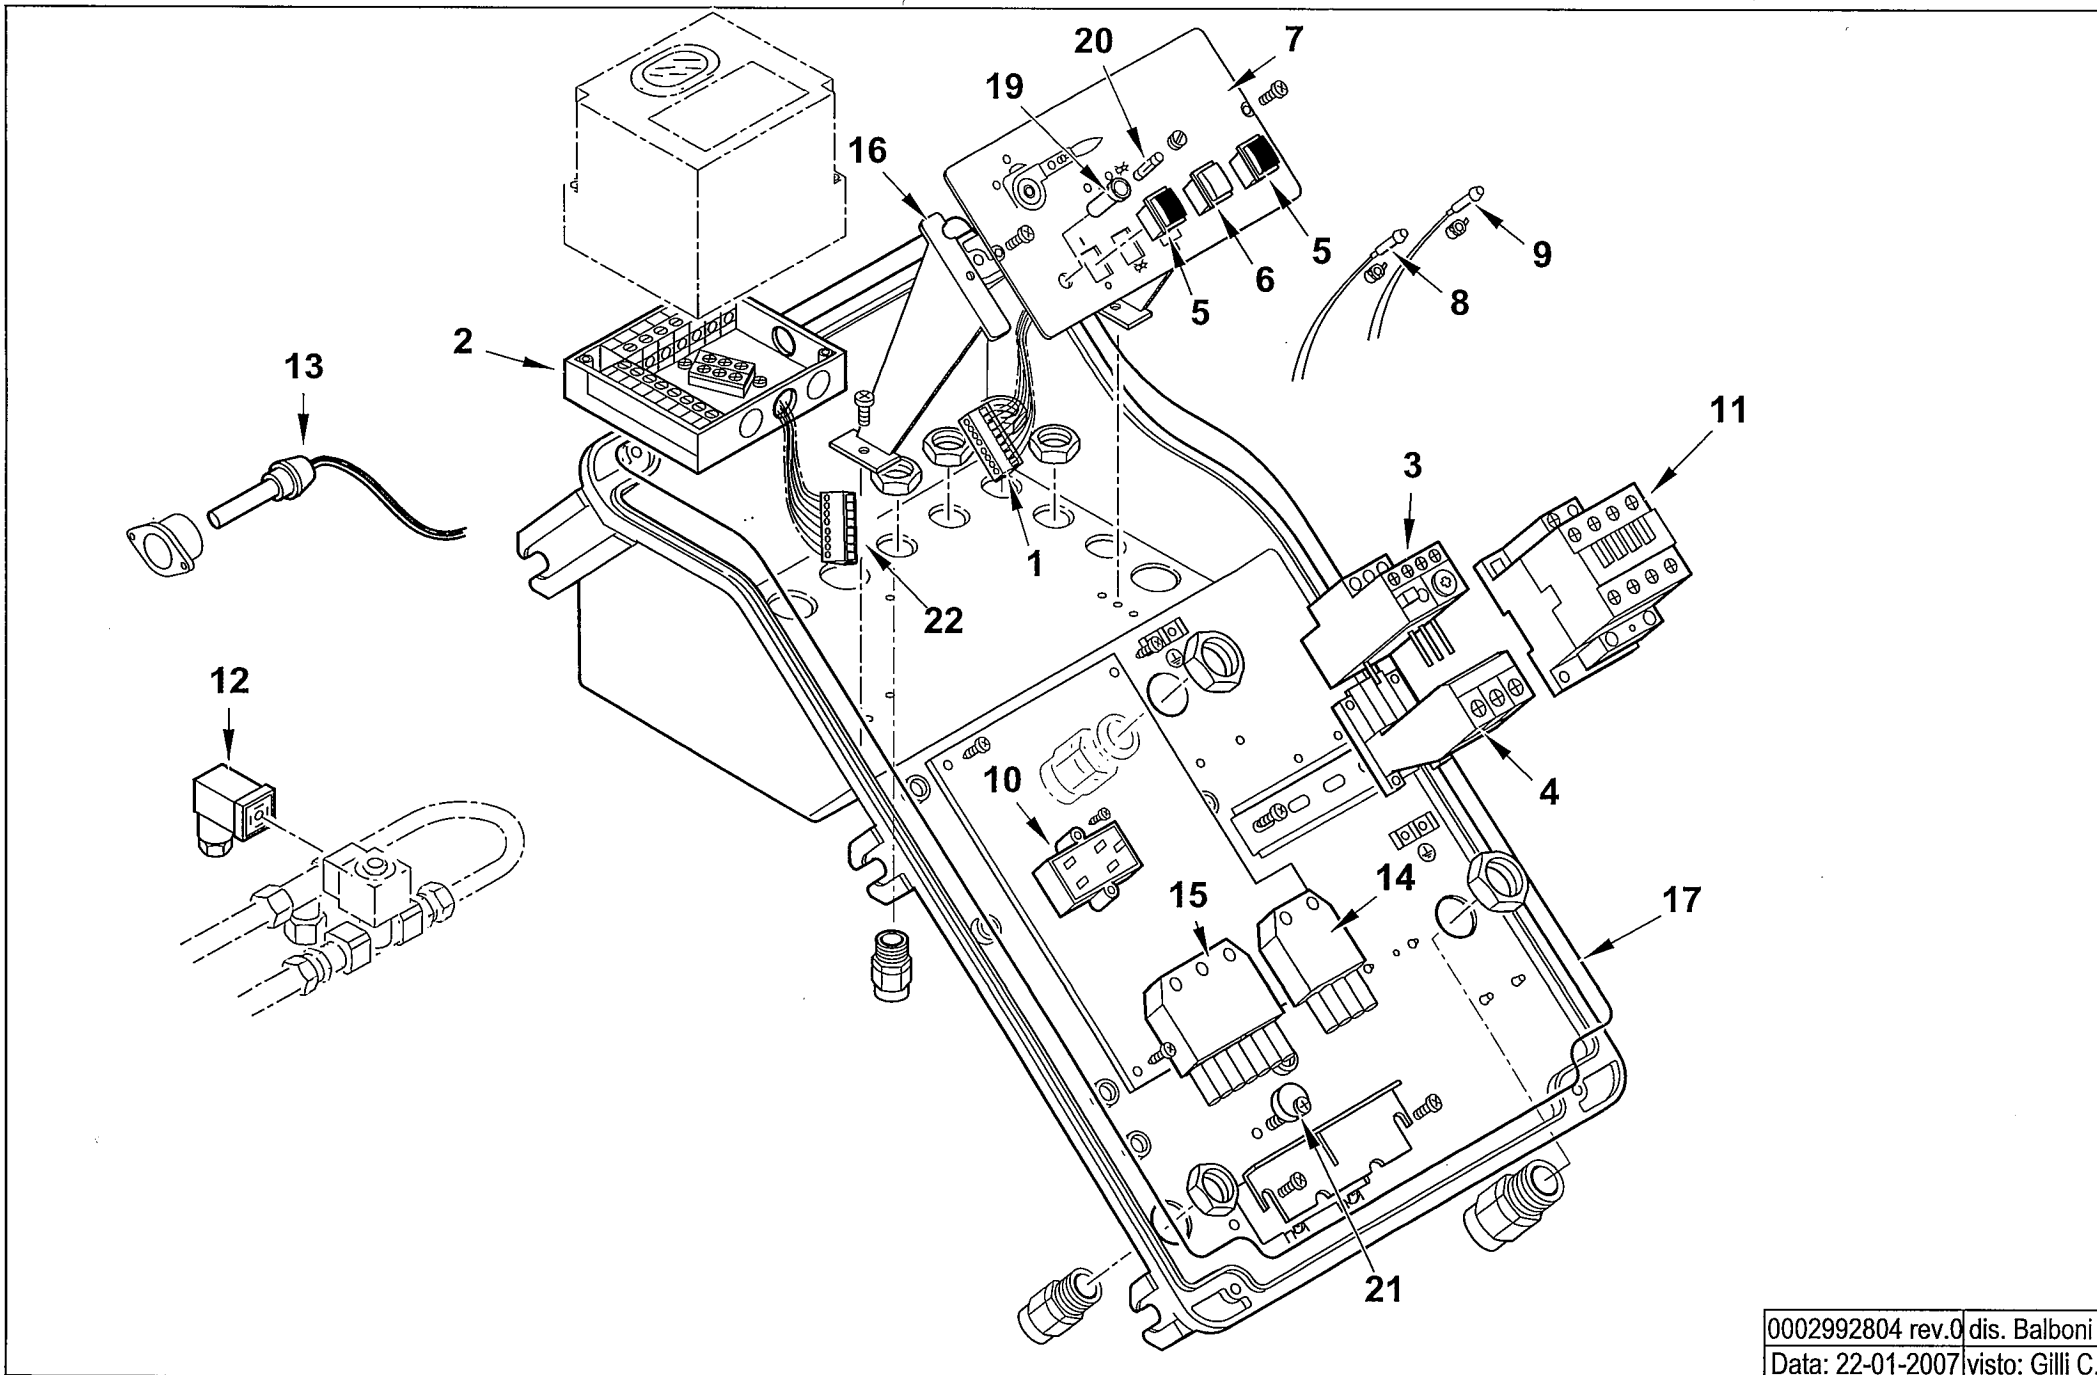

0012100006 -QUADRO ELETTRICO - CONTROL PANEL - CUADRO ELECTRICO - APPAREILLAGE ELECTRIQUE - SCHALTGERAETE

0002992804 rev.0 dis. Balboni
Data: 22-01-2007 visto: Gilli C.

TAV.C408

0012100006 AS.QUADRO ELET. BT250-300DSG4T

Rif.	Codice	Descrizione
1	0005130172	CONNETTORE WIELAND 7P VOLANT
2	23530	ZOCCOLO AP.RA LANDIS LAL
3	0005110074	RELE' TERMICO ABB TA25DU13-19A
4	0005110098	SOPPORTO RELE' TERMICO DB25/25
5	0005120134	INTERRUTTORE UNIP.
6	0005120135	PULSANTE SBLOCCO ROSSO NA
7	0012100009	SINOTTICO BT DSG 4T
8	0005120132	LAMPADA VERDE D6 CAVO L250
9	0005120133	LAMPADA ROSSA D6 CAVO L250
10	0005020034	FILTRO ANTIDIST. FAHDA ZF 6,5A
11	0005110056	TELERUTTORE ABB A26 230V 50-60
12	30761	CONNETTORE MPM 3POLI NERO PG9
13	30864	FOTO LANDIS QRB3
14	0005130075	CONNETTORE 4POLI FEMM. VERDE
15	0005130052	CONNETTORE 7POLI FEMM.
16	0024030014	DISTANZIALE PAN.LO ELET.CO
17	0024010018	GUARN.NE COPERCHIO QUADRO TBG
19	0005120126	PORTAFUSIBILE 5X20 K1058/2
20	7456	FUSIBILE 6,3A 5X20 IWB 0102Q
21	0024010019	ECCENTRICO PIASTRA BLOCCACAVI
22	0005130173	CONNETTORE WIELAND 7P VOLANT

Esplso 0002992804 rev.0

Rif.	Codice	Descrizione