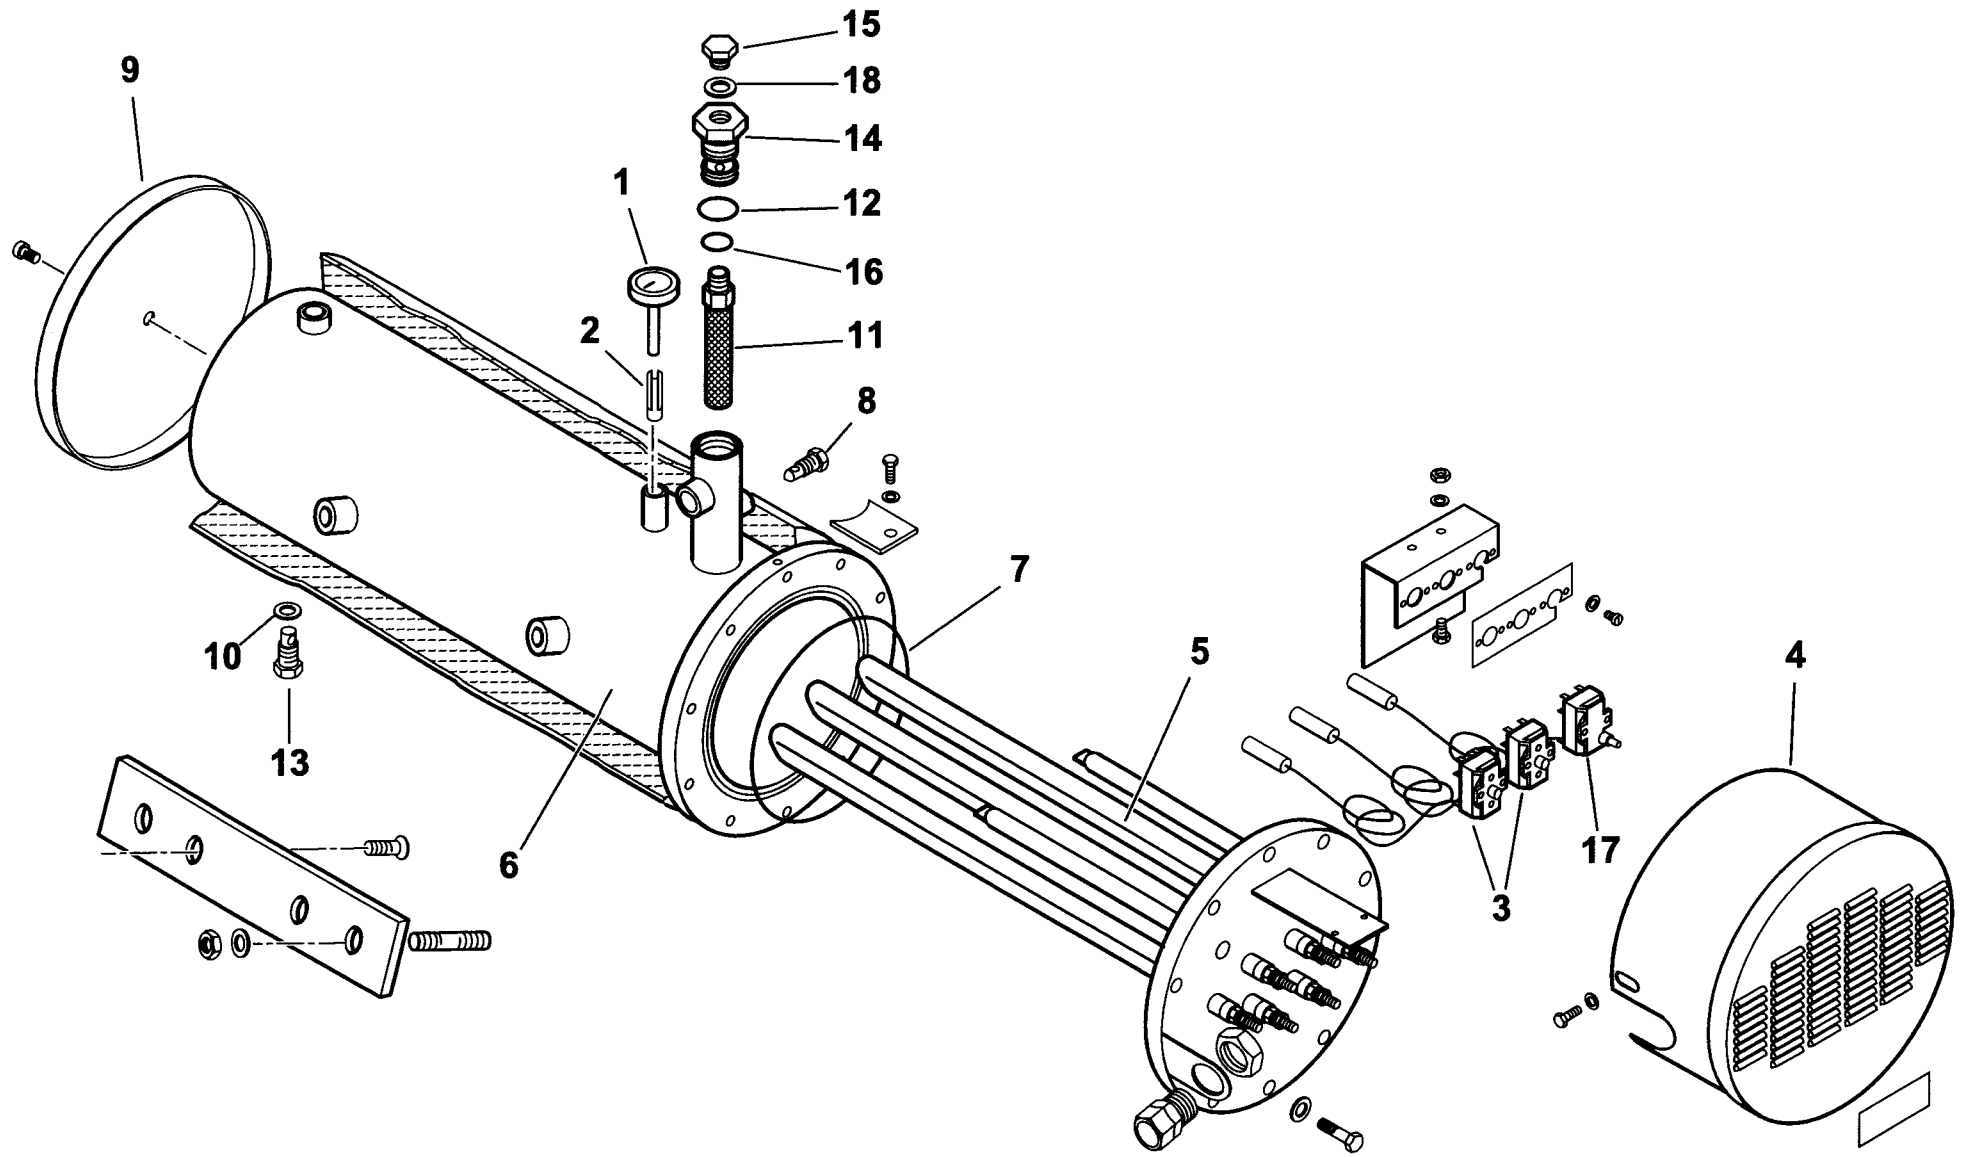

0014050012 Gruppo pulverizzatore BT350DSN-4T

Rif.	Codice	Descrizione
1	18095	BOCCHETTONE
2	95263	ASSIEME CAMICIA PISTONE
3	18093	MOLLA
4	0011020061	CONTROPISTONE
5	57378	BOCCOLA
6	23829	DADO
7	23822	OGIVA

esploso **0002992202 rev.1**

Rif.	Codice	Descrizione

900005 - SERBATOIO PRERISCALDATORE COIBENTATO - INSULATED PREHEATER TANK

0002991553 rev.2 dis. Balboni
Data: 15-10-2004 visto: Gilli C.
TAV.E45