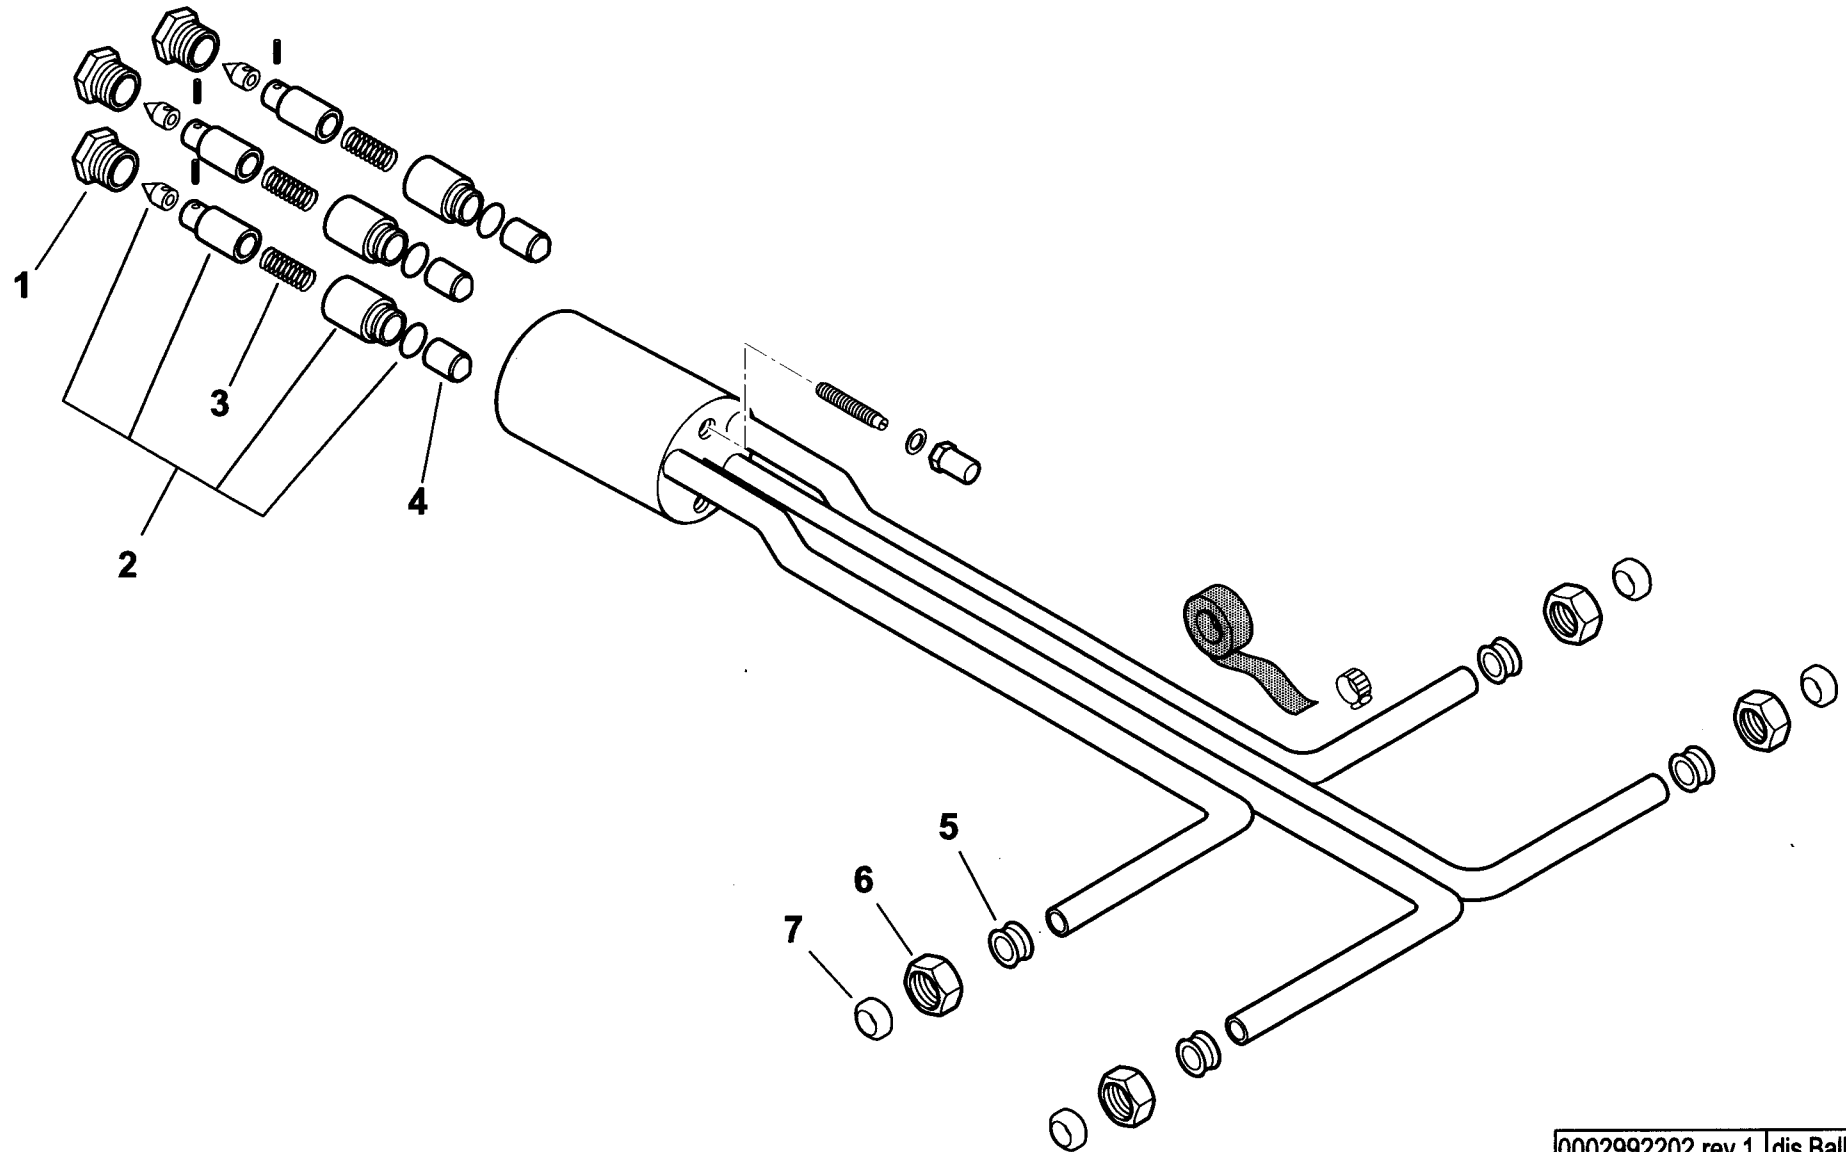

0014050012 - GRUPPO POLVERIZZATORE - NOZZLE ASSEMBLY - LIGNE GICLEUR - DUESENGESTAENGE

0002992202 rev.1	dis.Balboni
Data: 04-11-2004	visto:Gilli C.

TAV.D61

0014050012 Gruppo pulverizzatore BT350DSN-4T

Rif.	Codice	Descrizione
1	18095	BOCCHETTONE
2	95263	ASSIEME CAMICIA PISTONE
3	18093	MOLLA
4	0011020061	CONTROPISTONE
5	57378	BOCCOLA
6	23829	DADO
7	23822	OGIVA

esploso **0002992202 rev.1**

Rif.	Codice	Descrizione