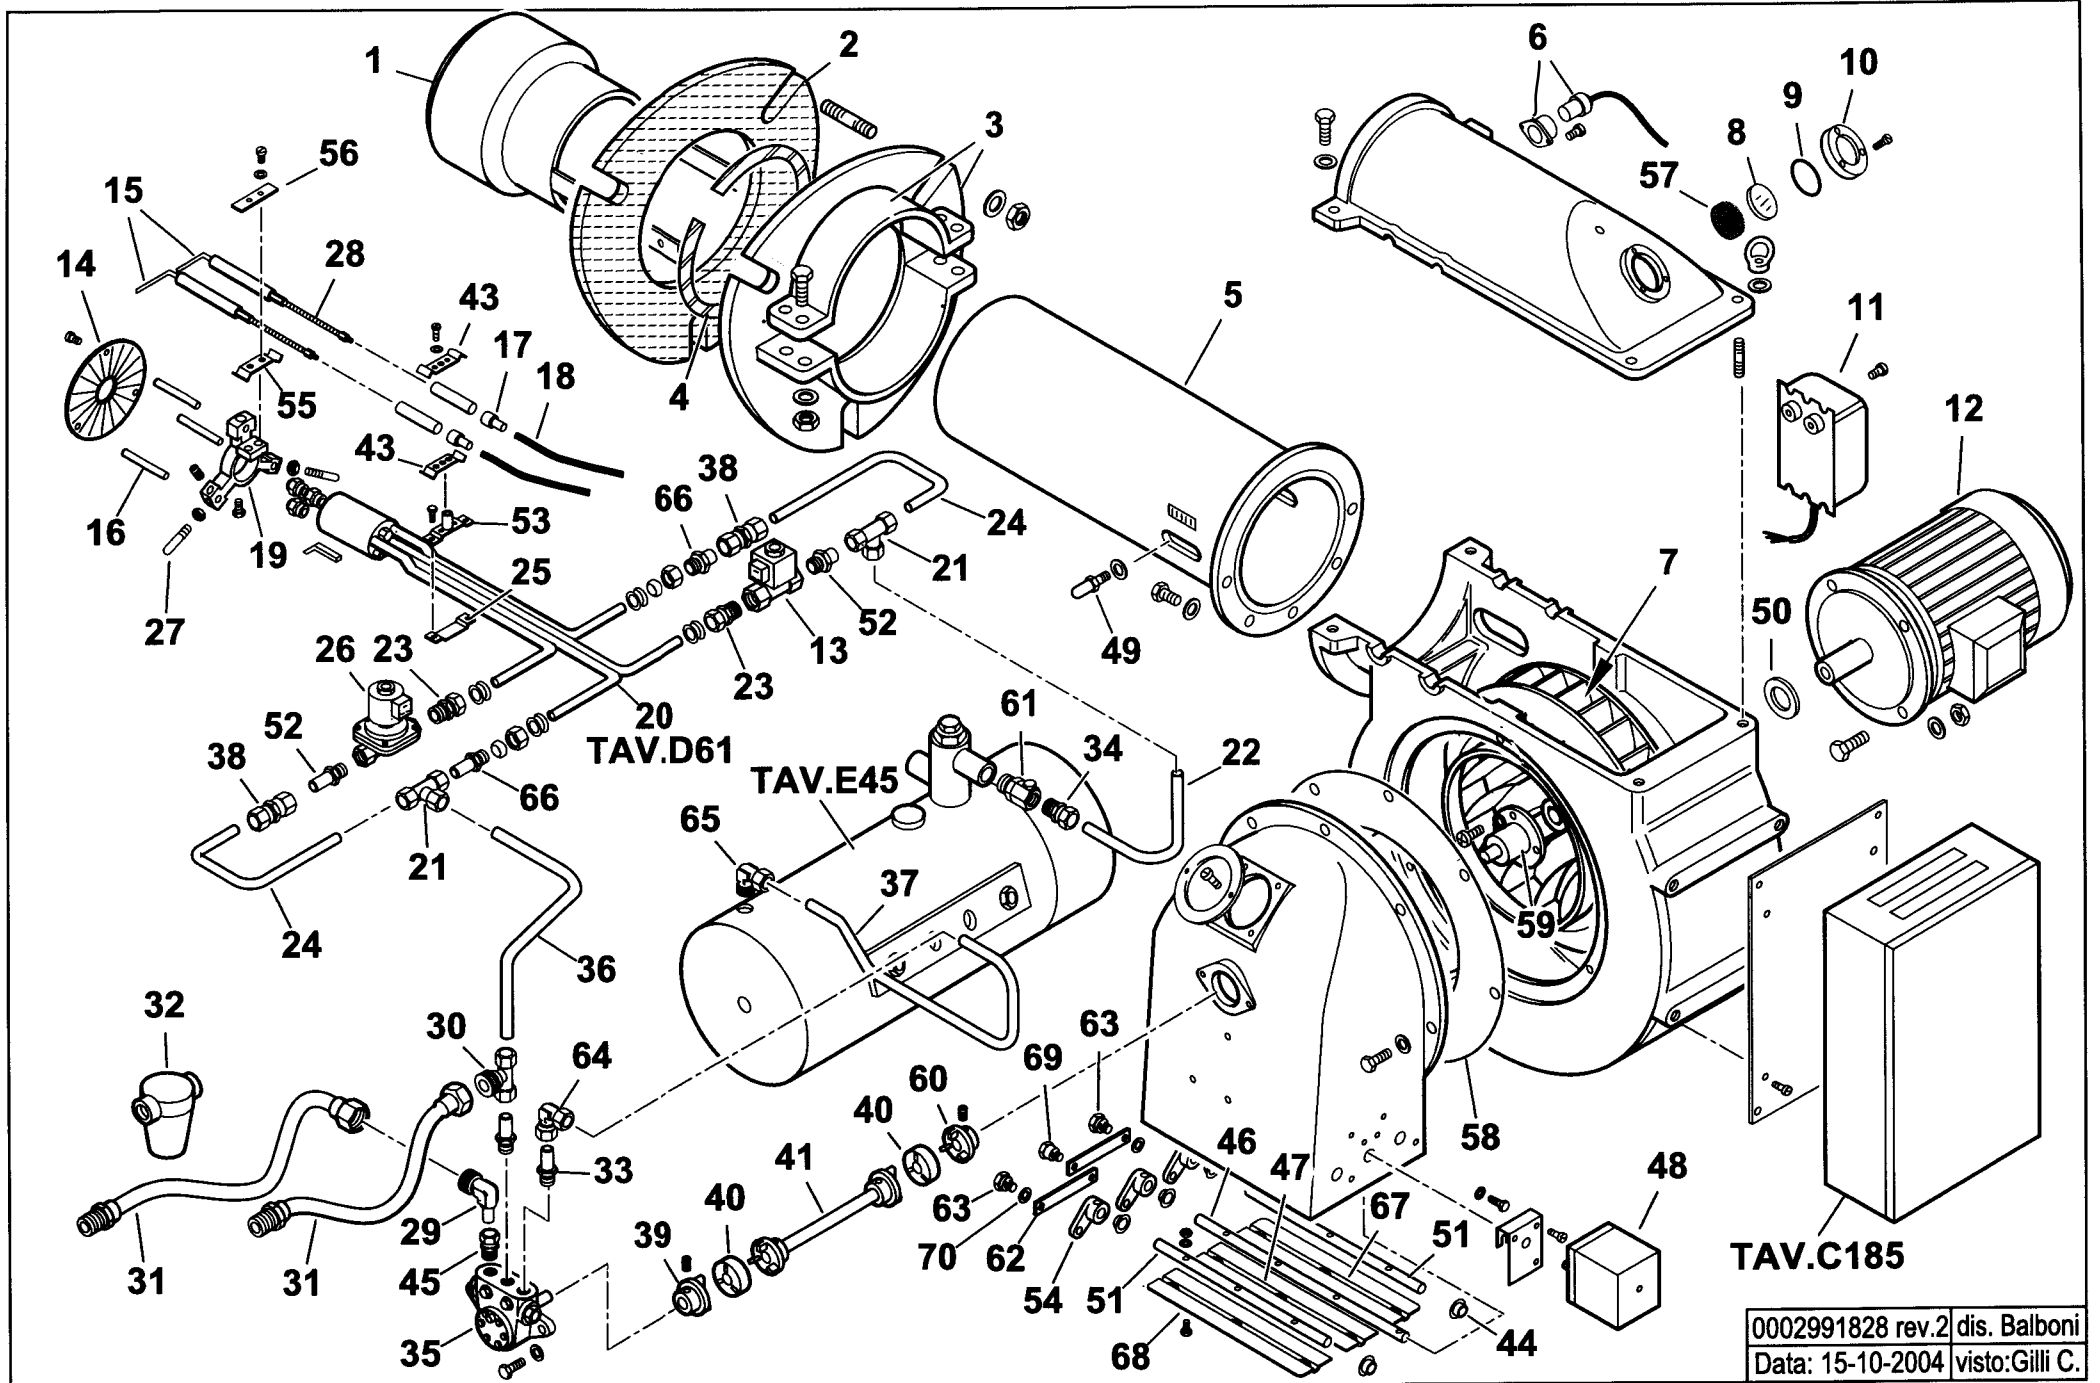

BT 350 DSN 4T

cod.2121010

2121010

BT 350 DSN 4T

esploso 0002991828 rev.2

Rif.	Codice	Descrizione
1	13493	DIFFUSORE
2	17791	GUARNIZIONE
3	0006020159	FLANGIA
4	23215	CORDONE
5	13527	CANNOTTO
6	30864	FOTO LANDIS QRB3
7	44528	VENTOLA
8	38609	VETRINO BIANCO
9	23299	GUARNIZIONE
10	38611	ANELLO
11	57024	TRASFORMATORE 14 kV
12	18413	MOTORE 9,2 kW
13	0005080011	ELETTROVALVOLA E321H21
14	13362	DISCO
15	41617	ELETTRODO
16	37904	PERNO
17	0005060037	SOPPRESSORE
18	30223	CAVO
19	13344	SOPPORTO
20	0014050012	GRUPPO POLVERIZZATORE
21	31423	RACCORDO WOSS T - D.15
22	0014050020	TUBO MANDATA S-GP
23	19814	RACCORDO WOSS 1/4"
24	0014050022	TUBO RITORNO EV-RW D.15
25	56055	STAFFA
26	5249	ELETTROVALVOLA 322H7
27	13402	VITE CENTRAGGIO
28	57160	PROLUNGA
29	27677	GOMITO 1"1/4 GOMITO
30	33780	ATTACCO 3 VIE 1"1/4
31	0005070456	TUBO FLESSIBILE 1"1/4x1500
32	30855	FILTRO NAFTA 1"1/4
	95040	CARTUCCIA
	95102	GUARNIZIONE
33	57058	RACCORDO PER ATTACCO WOSS D.15 X 1/2"
34	23076	RACCORDO WOSS 1/2"

Rif.	Codice	Descrizione
35	0005060020	POMPA 300
	95519	ANELLO DI TENUTA INTERNO POMPA
36	0014050021	TUBO RITORNO RW-P D.15
37	0014050019	TUBO MANDATA P-S D.15
38	23088	RACCORDO WOSS D.15
39	19424	ISOLATORE
40	18480	PARASTRAPPO
41	17987	DISTANZIALE
43	39107	STAFFA
44	34314	BOCCOLA
45	23077	RACCORDO WSS D.18 - 1/2" DIRITTO
46	0014050039	PERNO PER MOTORINO
47	13333	FARFALLA L439
48	0005040096	MOTORINO LKS160
49	18476	NOTTOLINO
50	29364	DISTANZIALE
51	13337	PERNO L499
52	13373	RACCORDO 1/4"
53	56054	STAFFA
54	35677	NOTTOLINO
55	34459	STAFFA
56	61299	PIASTRINA
57	38610	VETRINO FUME'
58	44592	ANELLO
59	17958	GIUNTO
60	17961	GIUNTO
61	57188	VALVOLA ANTIGAS
62	29498	ASTA
63	35619	NOTTOLINO
64	23074	RACCORDO PER ATTACCO WOSS D.15 - 1/4" GOMITO
65	23075	RACCORDO WOSS GOMITO D.15-1/2"
66	0006020144	RACCORDO PER ATTACCO WOSS D.15
67	13335	FARFALLA L440
68	13334	FARFALLA L432
69	13341	NOTTOLINO
70	13338	RONDELLA 15 X 10 X 2