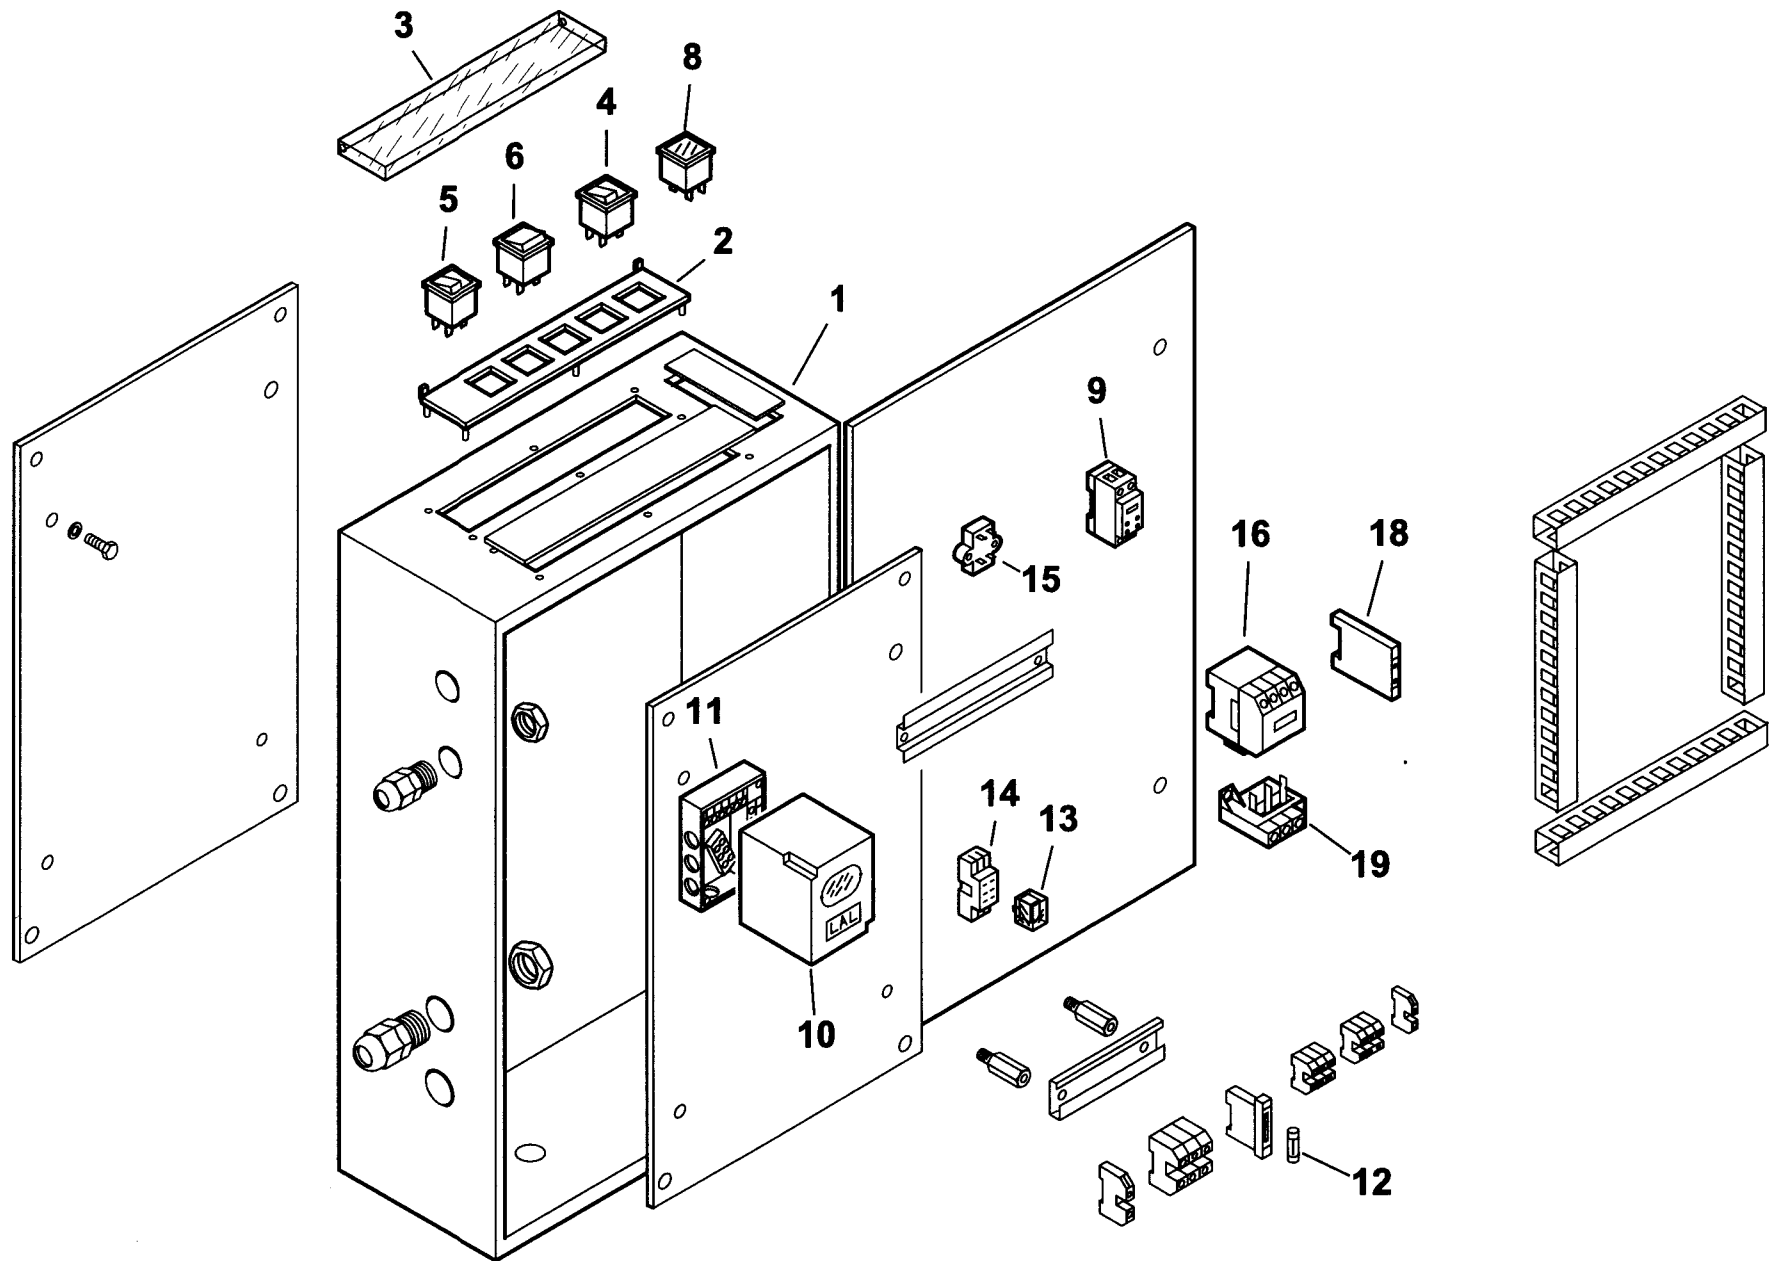

2121010

BT 350 DSN 4T

esploso 0002991828 rev.2

Rif.	Codice	Descrizione
1	13493	DIFFUSORE
2	17791	GUARNIZIONE
3	0006020159	FLANGIA
4	23215	CORDONE
5	13527	CANNOTTO
6	30864	FOTO LANDIS QRB3
7	44528	VENTOLA
8	38609	VETRINO BIANCO
9	23299	GUARNIZIONE
10	38611	ANELLO
11	57024	TRASFORMATORE 14 kV
12	18413	MOTORE 9,2 kW
13	0005080011	ELETTROVALVOLA E321H21
14	13362	DISCO
15	41617	ELETTRODO
16	37904	PERNO
17	0005060037	SOPPRESSORE
18	30223	CAVO
19	13344	SOPPORTO
20	0014050012	GRUPPO POLVERIZZATORE
21	31423	RACCORDO WOSS T - D.15
22	0014050020	TUBO MANDATA S-GP
23	19814	RACCORDO WOSS 1/4"
24	0014050022	TUBO RITORNO EV-RW D.15
25	56055	STAFFA
26	5249	ELETTROVALVOLA 322H7
27	13402	VITE CENTRAGGIO
28	57160	PROLUNGA
29	27677	GOMITO 1"1/4 GOMITO
30	33780	ATTACCO 3 VIE 1"1/4
31	0005070456	TUBO FLESSIBILE 1"1/4x1500
32	30855	FILTRO NAFTA 1"1/4
	95040	CARTUCCIA
	95102	GUARNIZIONE
33	57058	RACCORDO PER ATTACCO WOSS D.15 X 1/2"
34	23076	RACCORDO WOSS 1/2"

Rif.	Codice	Descrizione
35	0005060020	POMPA 300
	95519	ANELLO DI TENUTA INTERNO POMPA
36	0014050021	TUBO RITORNO RW-P D.15
37	0014050019	TUBO MANDATA P-S D.15
38	23088	RACCORDO WOSS D.15
39	19424	ISOLATORE
40	18480	PARASTRAPPO
41	17987	DISTANZIALE
43	39107	STAFFA
44	34314	BOCCOLA
45	23077	RACCORDO WSS D.18 - 1/2" DIRITTO
46	0014050039	PERNO PER MOTORINO
47	13333	FARFALLA L439
48	0005040096	MOTORINO LKS160
49	18476	NOTTOLINO
50	29364	DISTANZIALE
51	13337	PERNO L499
52	13373	RACCORDO 1/4"
53	56054	STAFFA
54	35677	NOTTOLINO
55	34459	STAFFA
56	61299	PIASTRINA
57	38610	VETRINO FUME'
58	44592	ANELLO
59	17958	GIUNTO
60	17961	GIUNTO
61	57188	VALVOLA ANTIGAS
62	29498	ASTA
63	35619	NOTTOLINO
64	23074	RACCORDO PER ATTACCO WOSS D.15 - 1/4" GOMITO
65	23075	RACCORDO WOSS GOMITO D.15-1/2"
66	0006020144	RACCORDO PER ATTACCO WOSS D.15
67	13335	FARFALLA L440
68	13334	FARFALLA L432
69	13341	NOTTOLINO
70	13338	RONDELLA 15 X 10 X 2

13529 -QUADRO ELETTRICO - CONTROL PANEL - CUADRO ELECTRICO - APPAREILLAGE ELECTRIQUE - SCHALTGERAETE

0002990670 rev.4 | dis. Balboni
Data: 04-11-2004 | visto: Gilli C.

TAV.C185