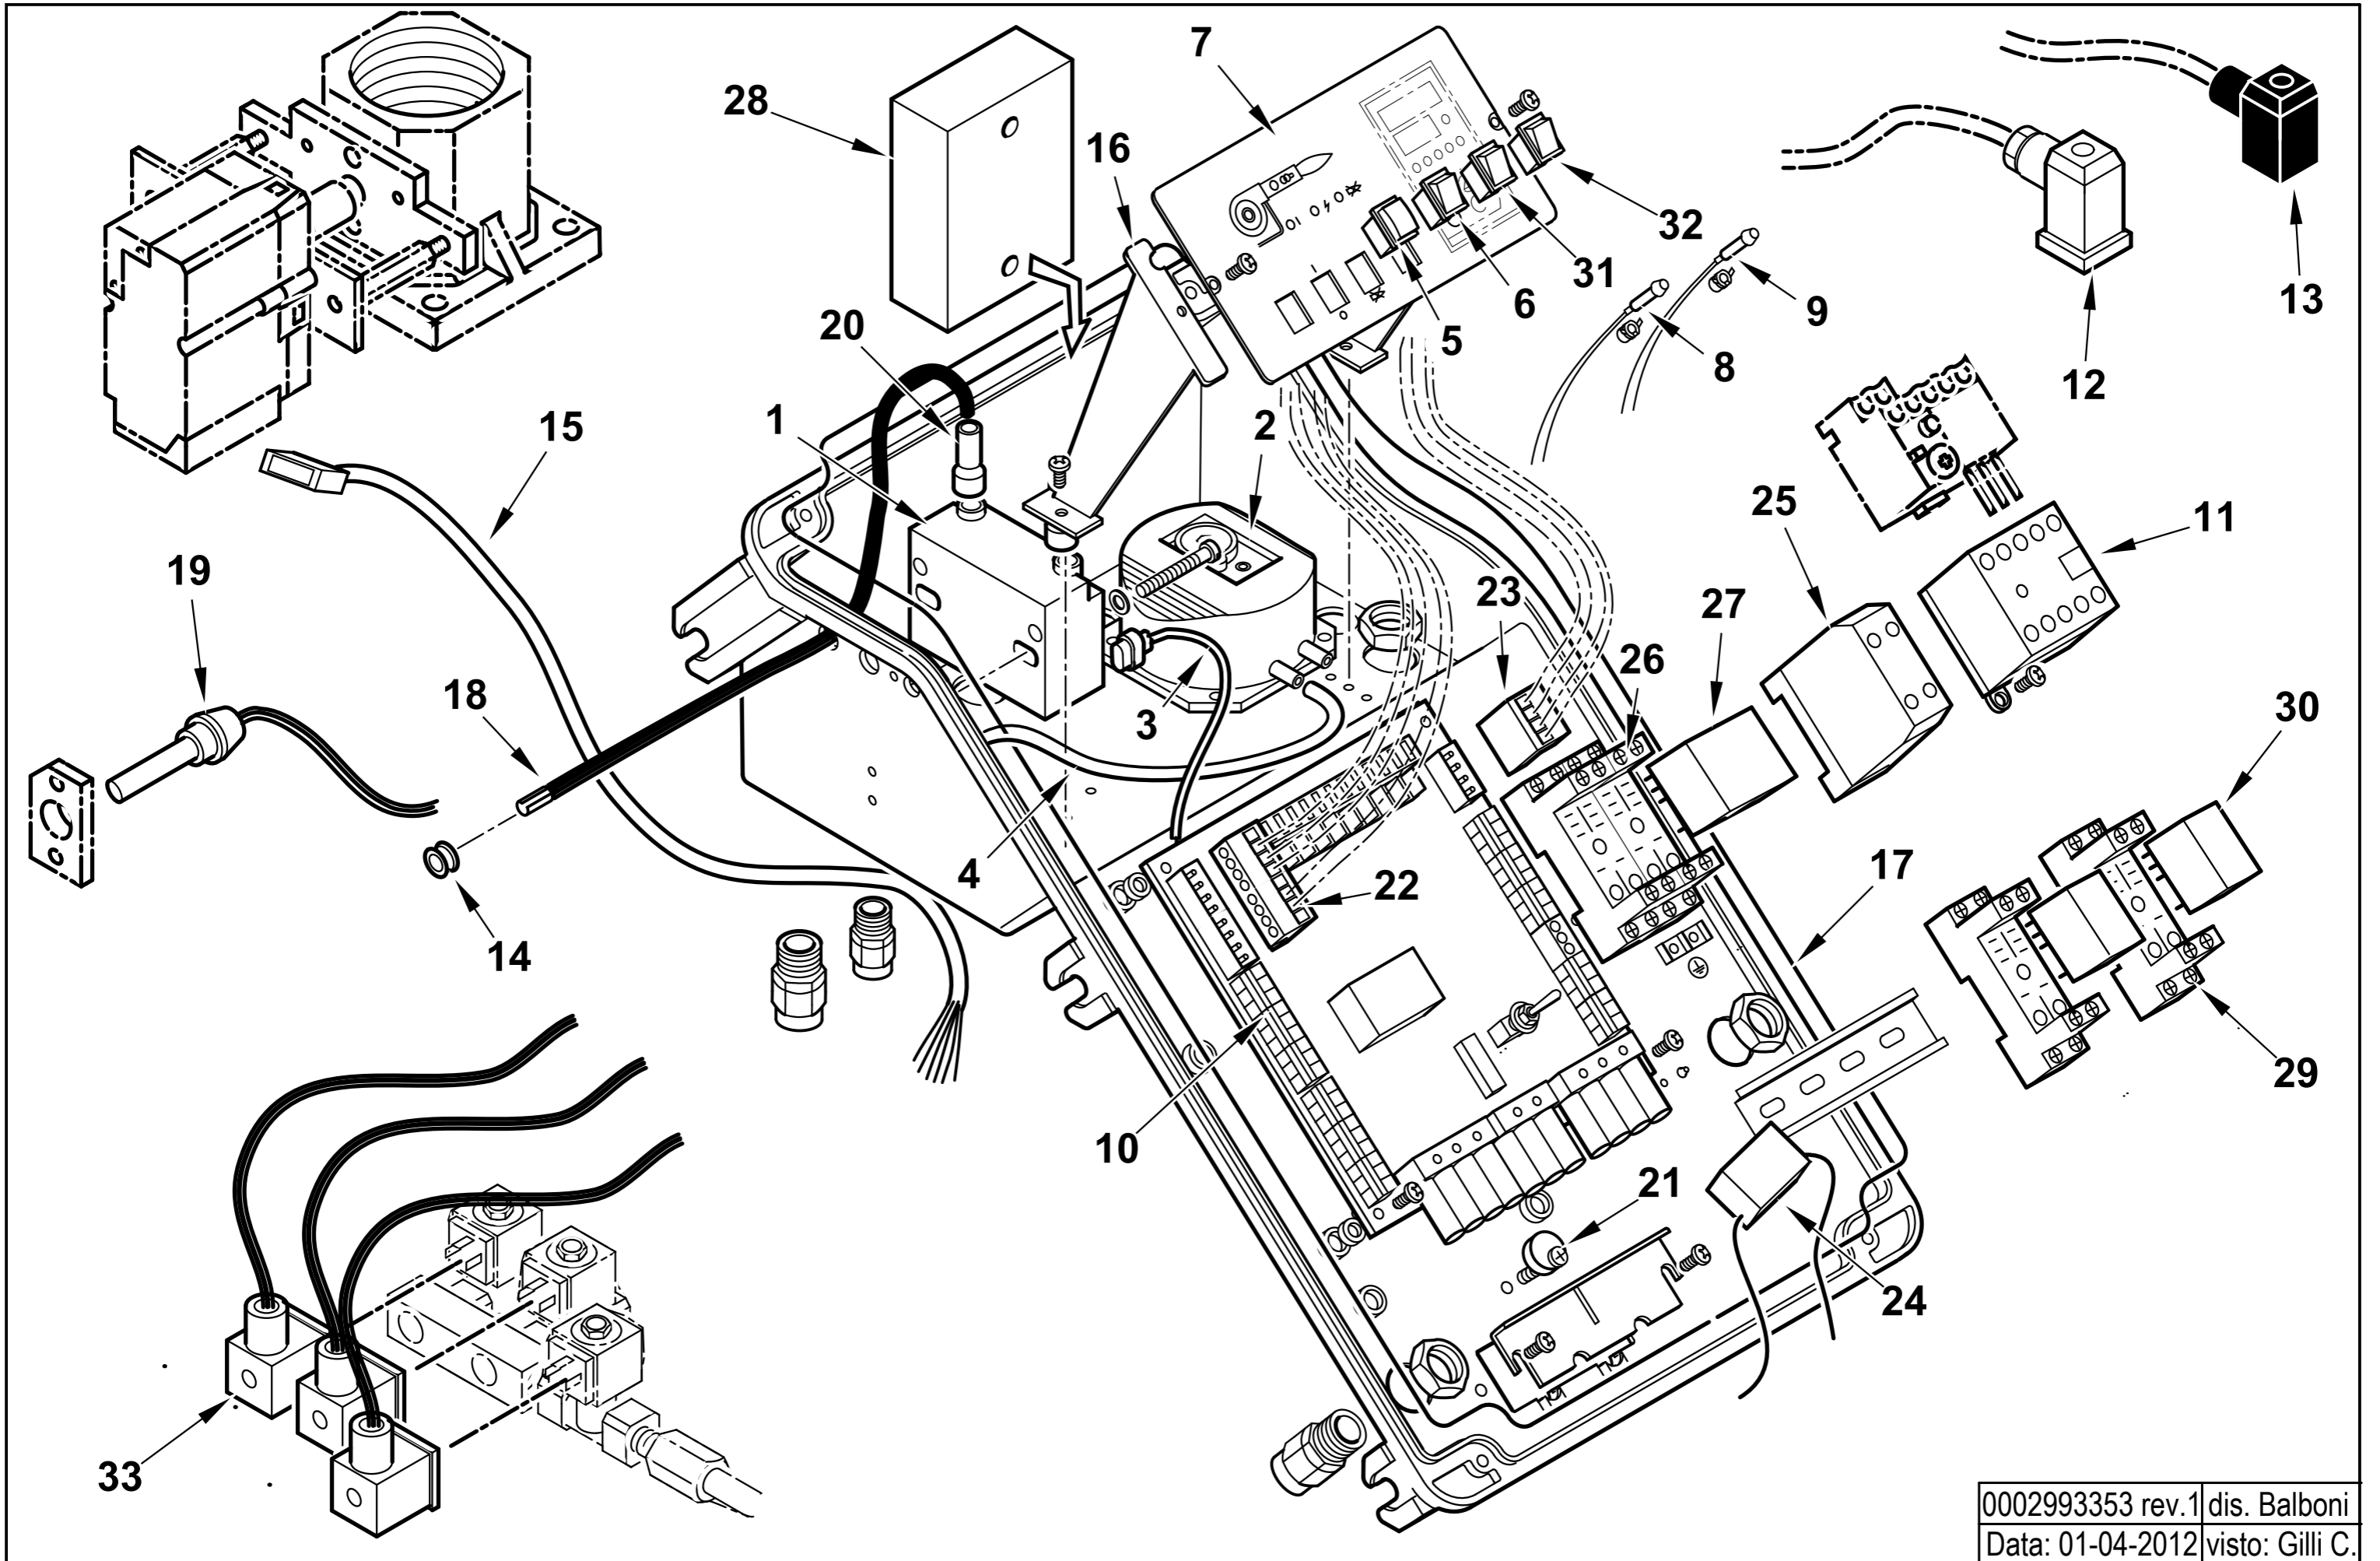

56560010 TBML 160 PN 50Hz

Rif.	Codice	Descrizione
1	0024100043	DIFFUSORE TBML160
2	0024100045	AS.CANNOTTO TBML160
3	0024020019	GUARNIZIONE CANNOTTO TBG85-210
4	0024010008	SETTORE GRADUATO REG.NE TEST
5	0024010010	PERNO CERNIERA 15X180
6	0005180077	GUARNIZIONE OR 4312
7	30837	FOTO SIEMENS QRA2
8	0024100005	POLMONE CERNIERA TBML80
9	0024030013	COPERCHIO PLAST. FUME' TBG-T
10	8024030011	COPERCHIO QUADRO ELET.TBG-L
11	0005110125	RELE' TERMICO LOVRF12 5,5-7,5A
12	0005030202	AP.RA SIEMENS LME 22.233C2
13	23121	MOTORE TRIF. KW3 230-400/50
14	0024040038	DISTAN.LE VENTOLA 24X35X0,5
15	0024050004	VENTOLA D.388X50 TBG210
16	23839	GUARNIZIONE OR 3125
17	0020020030	VETRINO 37X3 SPARK30
18	0005130051	CONNETTORE 7POLI MASCH.
19	0005130043	CONNETTORE 4POLI MASC. VERDE
20	0024100044	DISCO FRESATO 144XA(29X48)
21	0024100016	VITE FISSAGGIO RAC.DO TBML
22	0024100056	AS.LEVA REG.NE TESTA TBML160
23	0005140198	CAVO 4X1 L=720 ALIM. MOTORE
24	31483	PRESA PRESSIONE 1/8" CON.
25	0005150110	RACCORDO GOMITO SNOD. 1/8" D=8
26	0024100046	DIFFUSORE INTERNO TBML160
27	0024100057	ANELLO REG.NE ARIA TBML160
28	0024100009	CORPO POLVERIZZATORE TBML
29	0024100049	AS.TUBO MANDATA GAS TBML160
30	0005180076	GUARNIZIONE OR 3256
31	0024030004	RACCORDO MANDATA GAS TBG
32	0024100051	ELETTRODO TBML160
33	0024030017	GUARN.NE RACCORDO GAS TBG55
34	0024100060	TUBO PORTAUGELLO TBML160 1S
35	8024030001	SEMIFLANGIA ATT.BRUC. TBG 120
36	0005060037	SOPPRESSORE A FILO 5000 OHM
37	37960	STAFFA SOP.TO ELET.DI I93-F5
38	0024100040	TUBO MANDATA II° STADIO TBML
39	0024100039	TUBO MANDATA I° STADIO TBML
40	0024100062	RIDUZIONE MISCEL.RE TBML160
41	4987	RONDELLA RAME 13,5X18X2
42	0024080007	DISTANZIALE NIPPLO FORATO 1/
43	0024060017	NIPPLO 1/4"X1/8"X27,5

Esploso 0002993388 Rev.2

Rif.	Codice	Descrizione
44	31169	31169
	95277	BOBINA SCEM VE140 ZB09
45	56036	RACCORDO VALVOLE CMT122
46	39040	BULLONE FORATO 1/4X26
47	0005150151	NIPPLO 1/4"CON.X 1/8"CON.
48	0024060019	RAC.DO X AT.CO WOSS D8 1/4"L
49	0024060018	NIPPLO FORATO 1/4"X1/8"X44,5
50	0005060097	POMPA SUNTEC AJV6 AC1003 4P
51	0024100059	TUBO PORTAUGELLO TBML160 2S
52	17663	NIPPLO 1/2"X1/4"X34
53	28074	TUBOFLEX 1/2"X1200 FD/FG
54	30768	FILTRO GASOLIO 3/8"
	95046	CARTUCCIA GASOLIO 3/8"
55	54056	BOCCOLA IGLIDUR-G 20X14X12X1
56	0024010012	FARFALLA ARIA TBG-TBL
57	0024030024	PERNO FARFALLA TBG SQN72
58	0024010013	PROTEZIONE CONVOGLIATORE TBG
59	23205	MOT.NO LANDIS SQN30.401A2700
60	16933	PARASTRAPPO GOMMA 40
61	28894	GIUNTO ALLUMINIO D=10
62	17576	DISTANZIALE GIUNTO 10X110
63	0024060025	PARASTRAPPO GOMMA 40 TBL
64	0024010011	ANELLO CONV.RE ARIA 289X158
65	0024030001	SEMIFLANGIA ATT.BRUC. TBG120
66	0024030018	GUARN.NE FLANGIA AT.CO TBG 1
67	0024040016	CORDONE FIBRA DI VETRO 8X8X7
68	17639	PRIGIONIERO M12X63
69	0024100002	CAMPANA ELETTROFRIZIONE TBML
70	0005170048	CUSCINETTO 30-55-13 6006-2RS
71	0024100004	CODOLO ELETTROFRIZIONE INTOR
72	0005060092	FRIZIONE INTORQ 14.105.06.1.
73	0024100038	TUBINO PRES.NE ARIA TBML80
74	0024100018	DISTANZIALE GIUNTO-FRIZ. 10X52
75	0005170049	CUSCINETTO 10-35-11 6300-2RS
76	0024100003	COPERCHIO CAMPANA ELETTROFR.
77	0024100019	BOCCOLA GIUNTO-FRIZIONE TBML
78	0024100014	UGELLO GAS MISCELAT.TBML80
79	0024100020	UGELLO GAS MISCELAT.TBML80 ACC
80	0005010132	GIUNTO POMPA-MOTORE FHP
81	0010060086	TUBINO PRES.NE CAMERA L=580
82	0024010027	NIPPLO PREL.VO ARIA TBG
83	0030010574	GUARN.NE ELETTRODO IONIZ.MC30
84	0024100053	AS.SOP.TO DISCO FRES. TBML16

0002993353 rev.1 | dis. Balboni
Data: 01-04-2012 | visto: Gilli C.