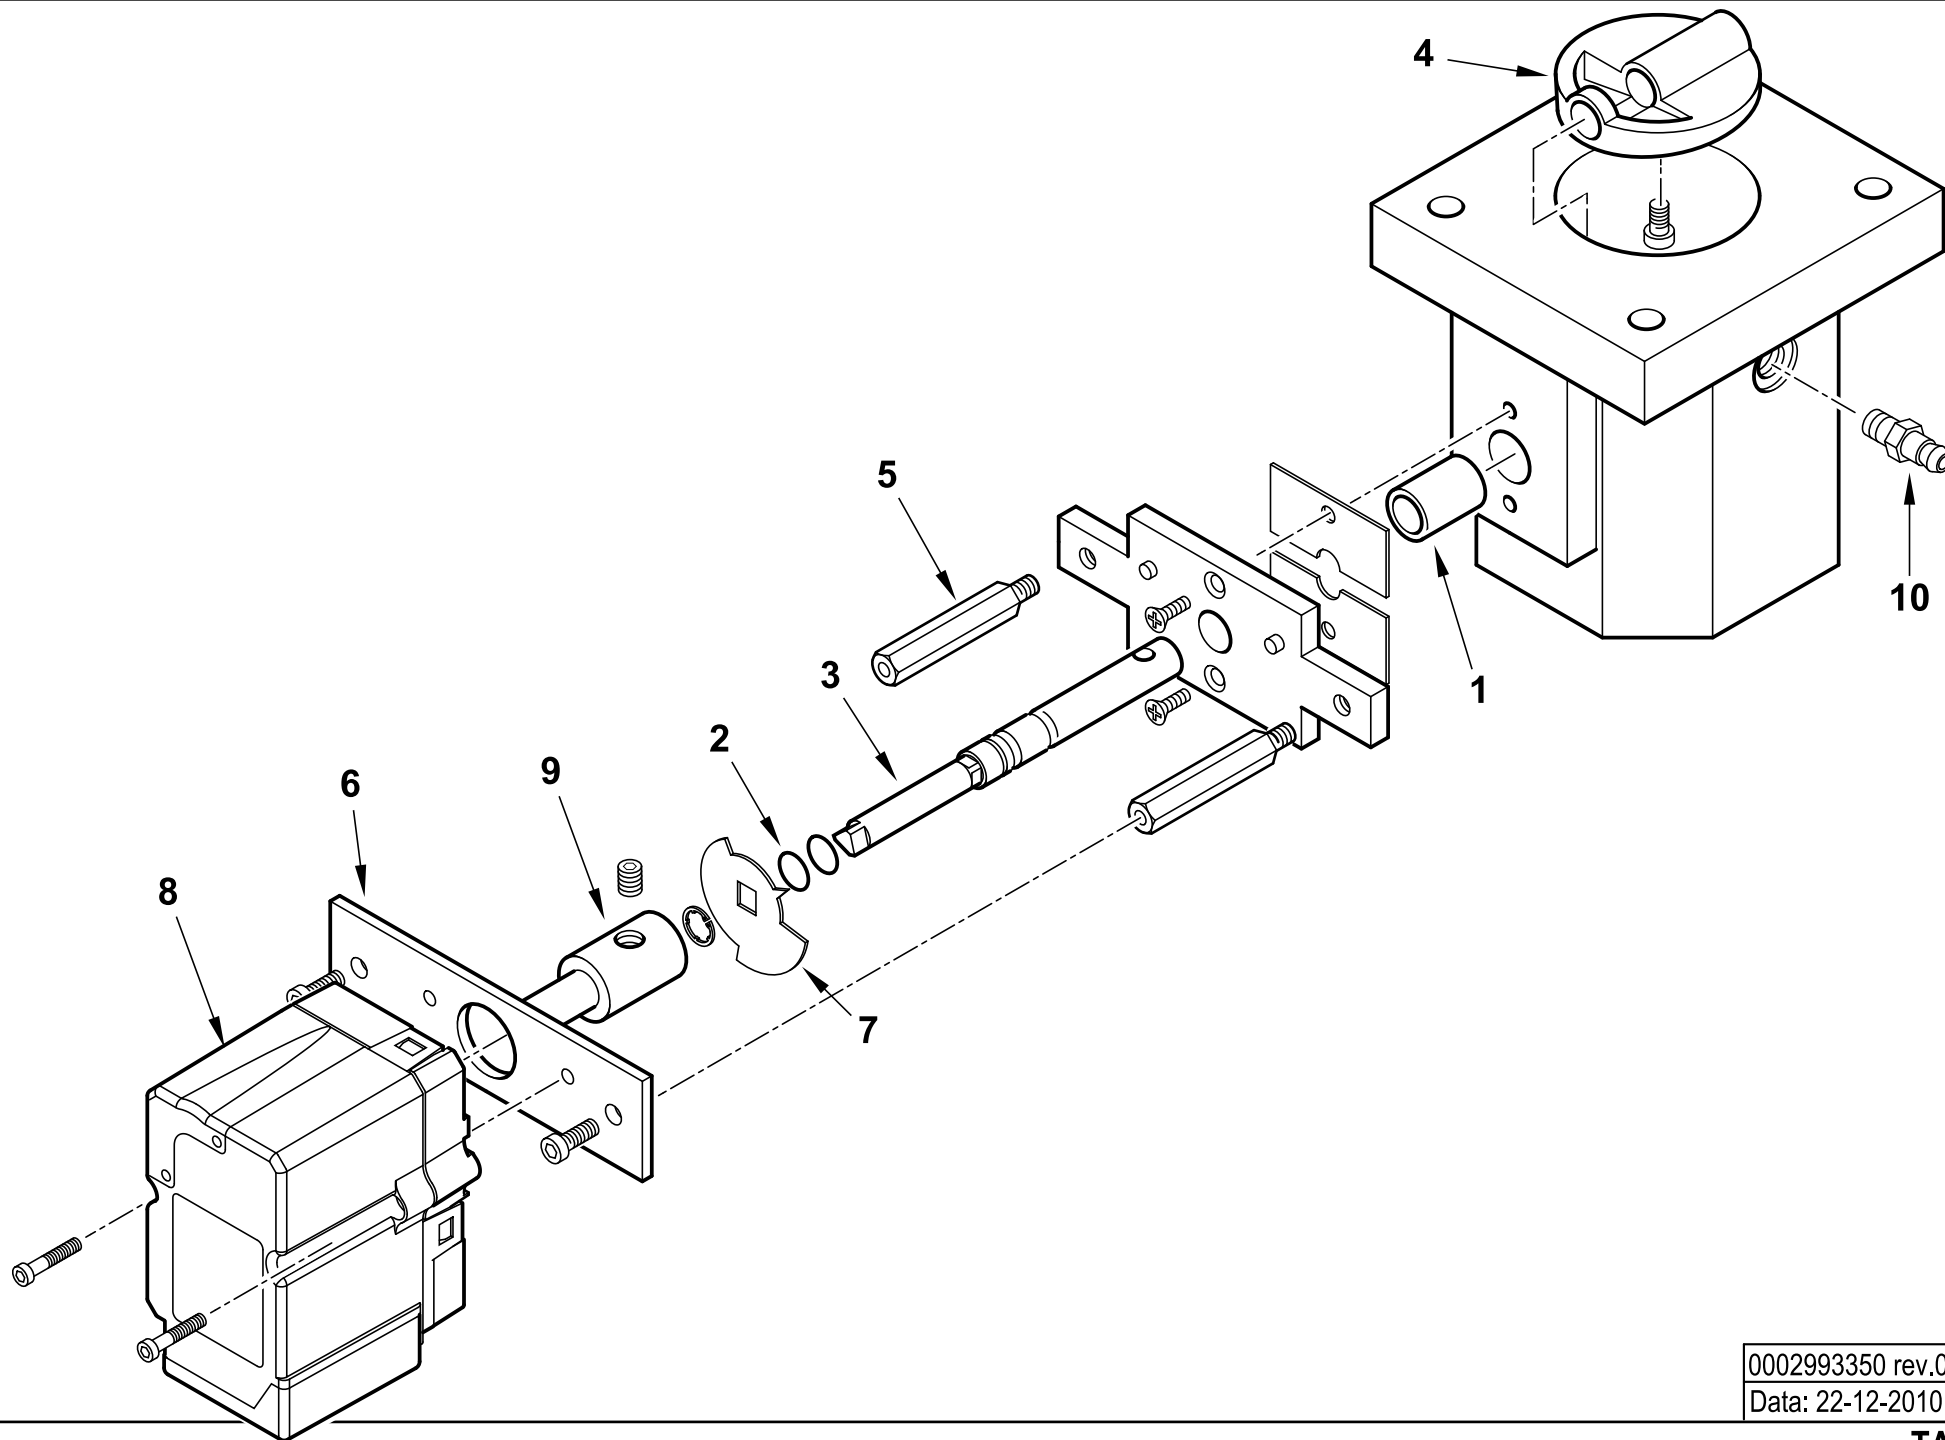

VALVOLA FARFALLA - BUTTERFLY VALVE - VANNE PAPILLON - VALVULA MARIPOSA - 0024100022

0002993350 rev.0	dis. Balboni
Data: 22-12-2010	visto: Gilli C.

TAV.V6