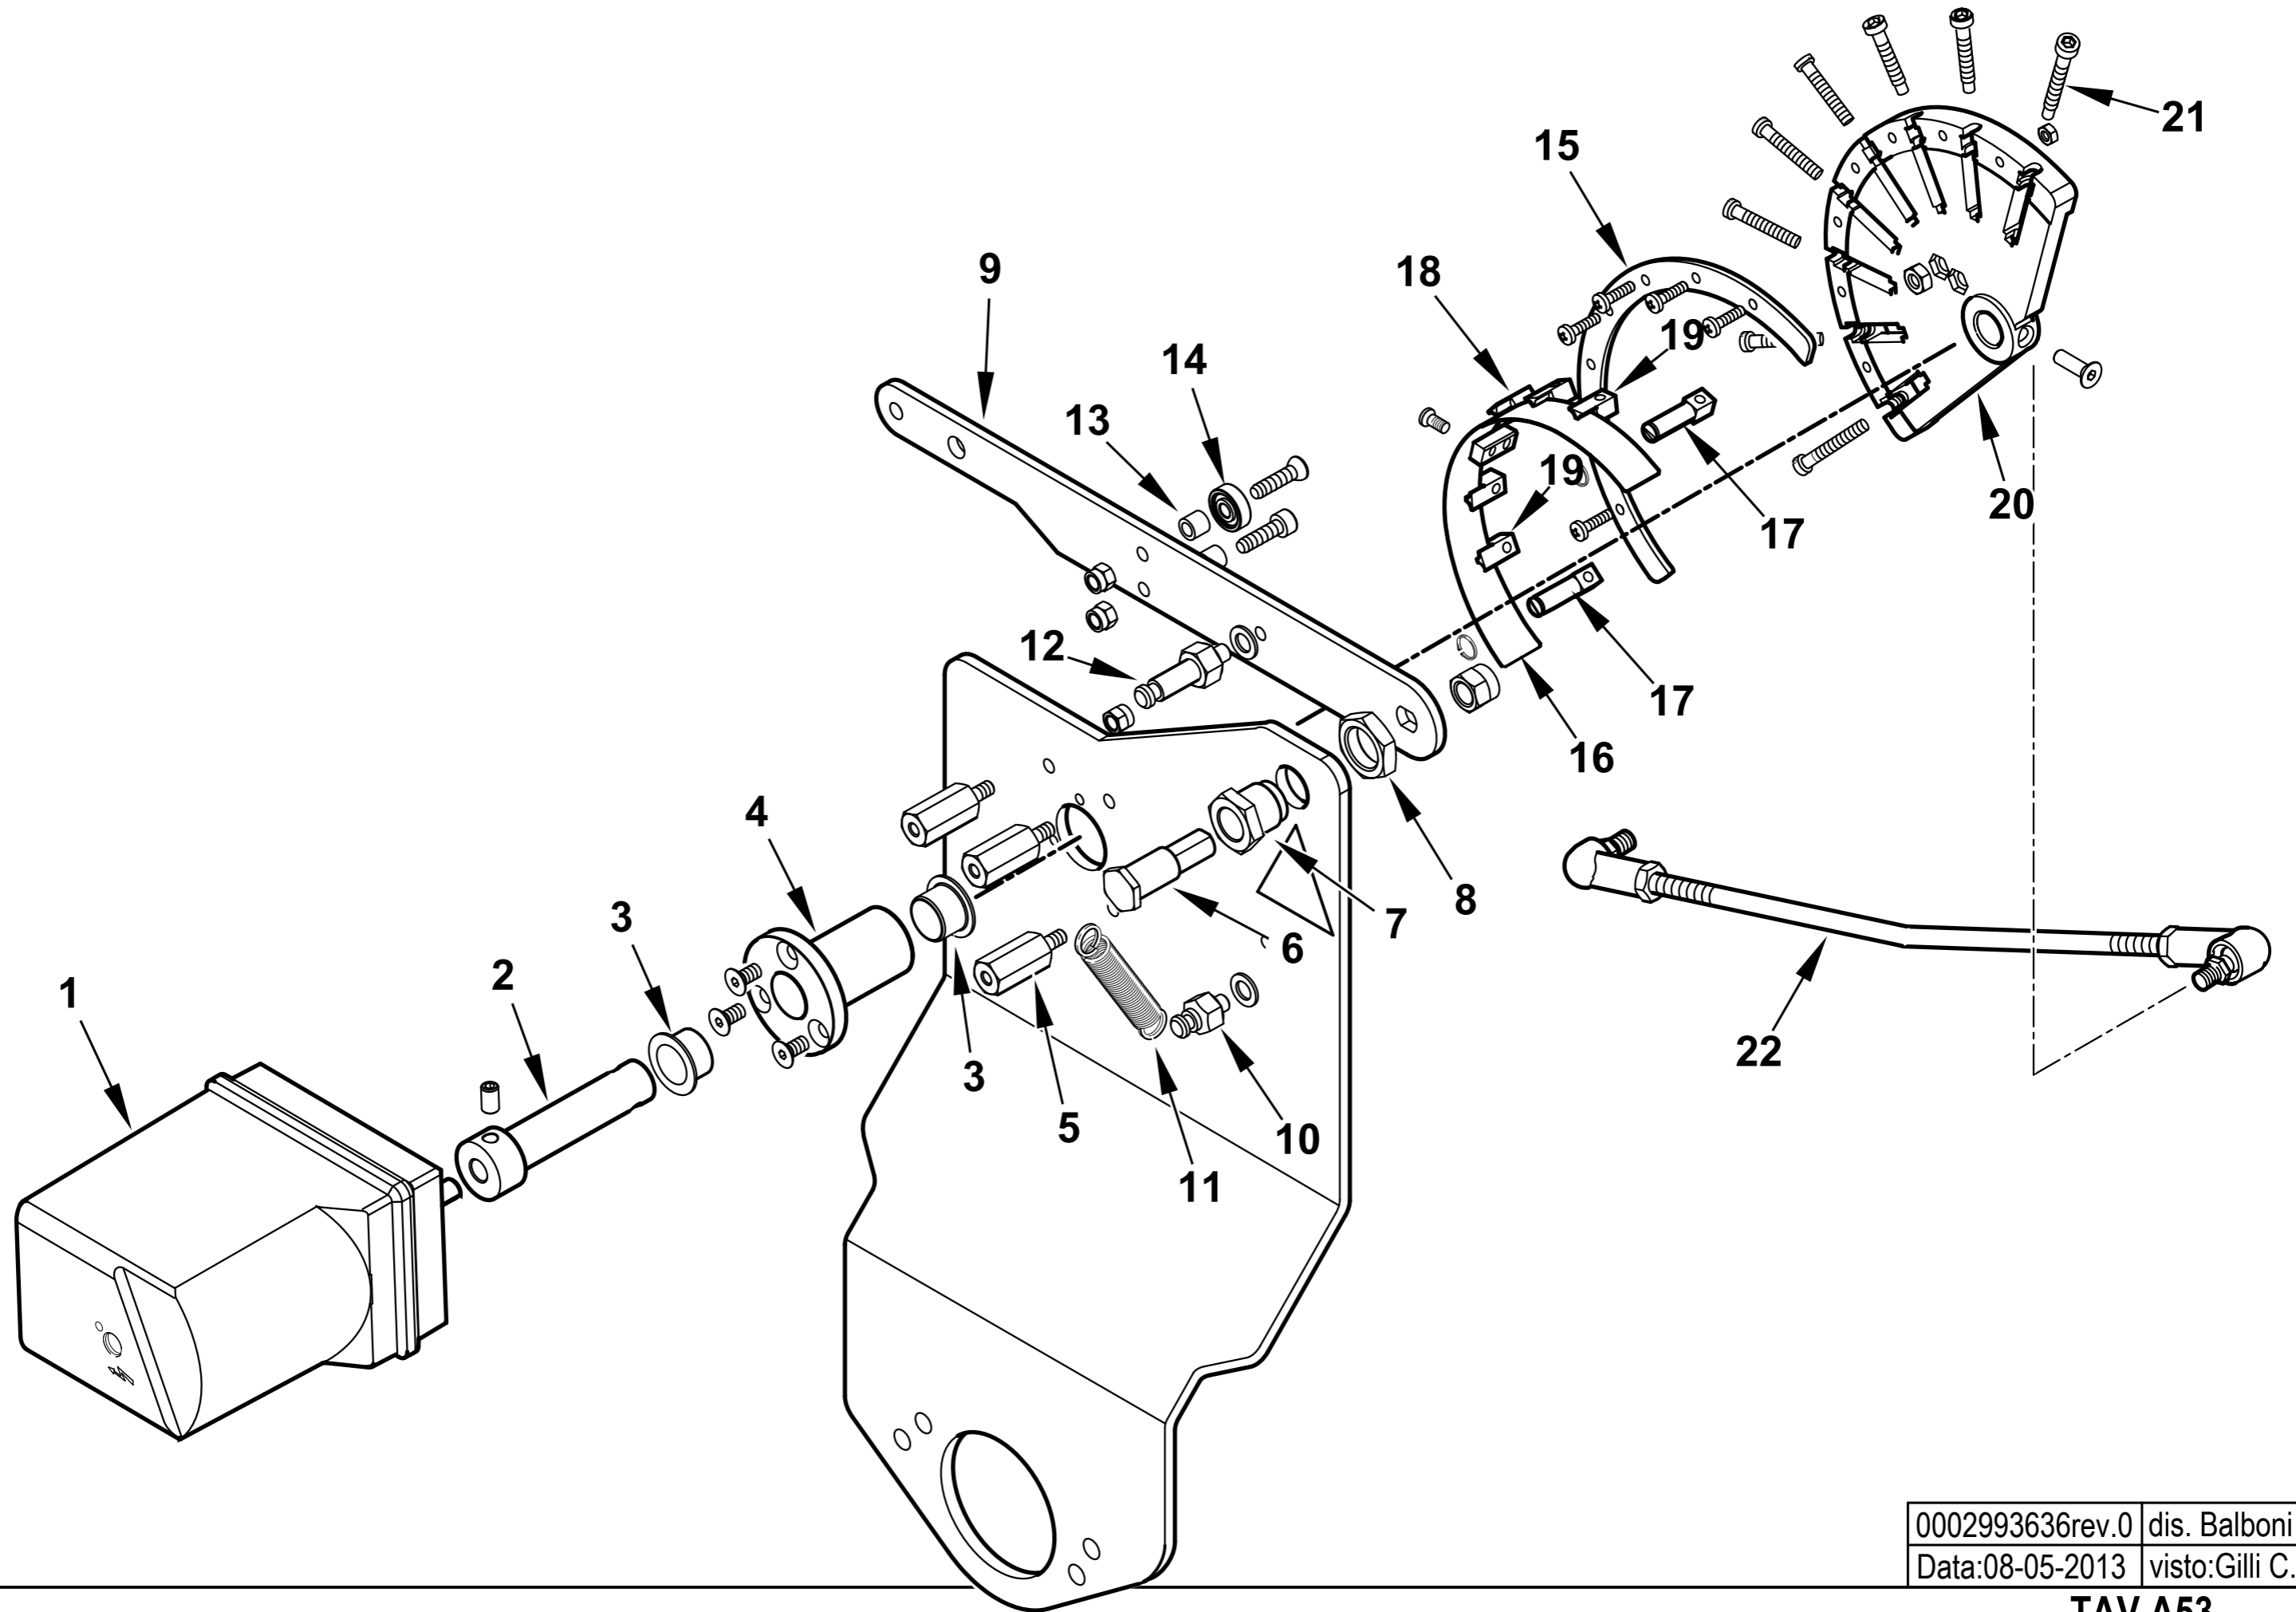

17540010 TBG 85 MC 50Hz

Esploso 0002993717 Rev.0

Rif.	Codice	Descrizione
1	0024020001	DIFFUSORE TBG 85
2	0024020002	AS.CANNOTTO TBG 85
3	0024030003	POLMONE CERNIERA TBG-TBL
4	0024010010	PERNO CERNIERA 15X180
5	0024030017	GUARN.NE PIANA RACCORDO TBG
6	0005180077	GUARNIZIONE OR 4312
7	0024030057	AS.VALV.FARFALLA TBG P CM
8	31483	PRESA PRESSIONE 1/8" CON.
9	0024020005	VENTOLA D.355X50 TBG 85
10	0030010574	GUARN.NE ELETTRODO IONIZ.MC30
11	0024010027	NIPPLO PREL.VO ARIA TBG
12	8024030011	COPERCHIO QUADRO ELET.CO TBG-L
13	0005060037	SOPPRESSORE A FILO 5000 OHM AT
14	0024030013	COPERCHIO PLAST.TRASP. TBG-TBL
15	0025040039	LEVA REGOLAZIONE TBG 60P-V
16	0005030202	AP.RA SIEMENS LME 22.233C2
17	0005110124	RELE' TERMICO LOVATO 4,5-6,3
18	5449	MOTORE TRIF. KW1,1 230-400/50Hz
19	0024030066	AS.QUADRO ELET. TBG CM
20	0024020007	DISCO STAMP. D135X43 I75 TBG
21	0024020009	UGELLO MISCELATORE TBG 85
22	0024020010	RIDUZIONE MISCEL.RE TBG85
23	34929	STAFFA SOP.TO ELET.DI I73-F5
24	0010060090	STAFFA SOP.TO ELET.DI I73-M5 F
25	0024010015	IONIZZATORE TBG 85
26	0024010014	ELETTRODO TBG 85
27	0005180076	GUARNIZIONE OR 3256
28	0024030065	AS.MODULAT. TBG85-210MC SQN72

Rif.	Codice	Descrizione
29	0005140198	CAVO 4X1 L=720 ALIM. MOTORE
30	0024030020	VITE FISSAGGIO RACCORDO TBG
31	0024020006	MISCELATORE TBG 85
32	0024020008	TUBO MANDATA GAS TBG 85
33	0024010020	TIRANTE CON SNODI M6 L.246
34	0024030004	RACCORDO MANDATA GAS TBG
35	0024010009	LEVA REGOLAZIONE TESTA TBG-TBL
36	0024010008	SETTORE GRADUATO REG.NE TESTA
37	0024010011	ANELLO CONV.RE ARIA 289X158
38	23839	GUARNIZIONE OR 3125
39	0020020030	VETRINO 37X3 SPARK30
40	0024100069	TIRANTE CON SNODI M6 L.420
41	0024020025	PERNO FARFALLA TBG P-V SQN72
42	0024010012	FARFALLA TBG-TBL
43	54056	BOCCOLA BRONZO 20X14X12X1
45	0024010013	PROTEZIONE CONVOGLIATORE TBG
46	8024030022	SEMIFLANGIA ATT.BRUC. TBG 85
47	0024020004	CORDONE FIBRA DI VETRO 8X8X590
48	0024020003	GUARN.NE FLANGIA AT.CO TBG 85
49	17639	PRIGIONIERO M12X63
50	0005130051	CONNETTORE 7POLI MASCH.
51	0005130043	CONNETTORE 4POLI MASCH.
52	28078	DISTAN.LE VENTOLA 19X30X3
53	4976	GUARNIZIONE OR 130 NBR
54	0024020019	GUARNIZIONE CANNOTTO TBG85-210
56	0005140236	PASSAFILO GOMMA 14X10X3 F7
57	0005140469	PASSAFILO GOMMA 14X10X3 F4
58	37960	STAFFA SOP.TO ELET.DI I93-F5

0024030065 - GRUPPO MODULATORE - MODULATING SYSTEM - SYSTEME DE MODULATION - MODULATIONSSYSTEM

0002993636rev.0	dis. Balboni
Data:08-05-2013	visto:Gilli C.

TAV.A53