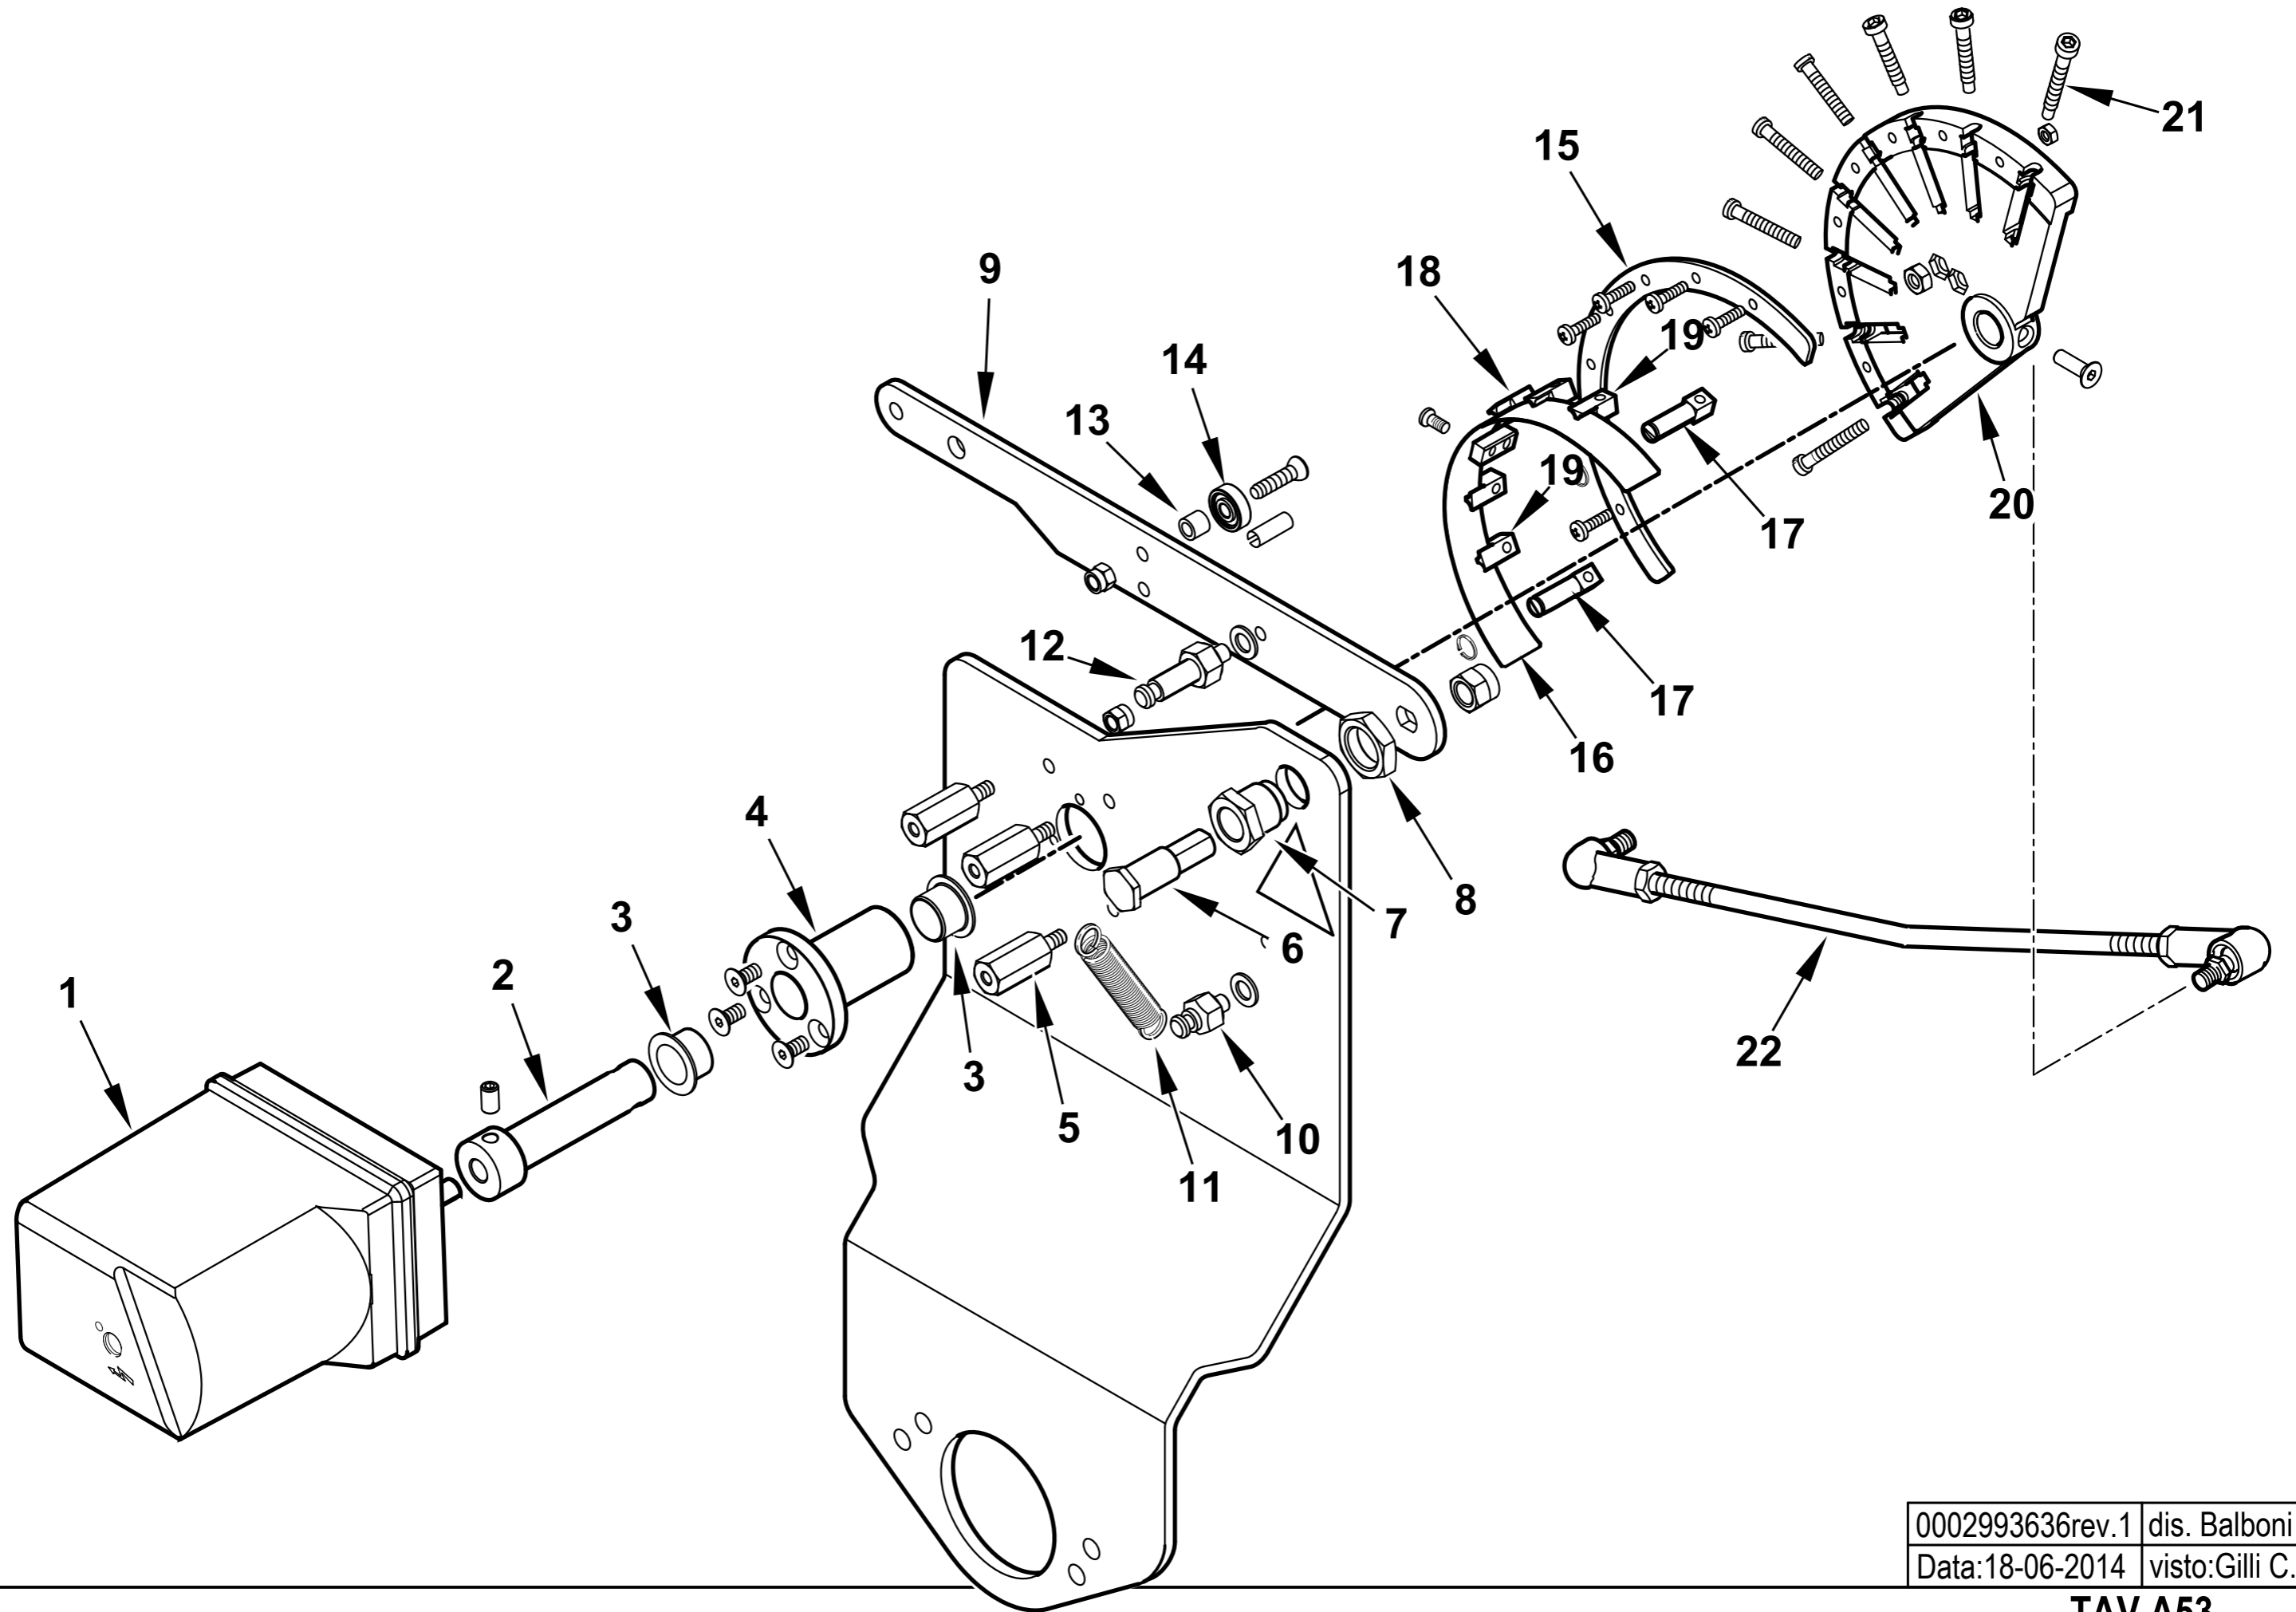

17540010 TBG 85 MC 50Hz

Rif.	Codice	Descrizione
1	0024020001	DIFFUSORE TBG 85
2	0024020002	AS.CANNOTTO TBG 85
3	0024030003	POLMONE CERNIERA TBG-TBL
4	0024010010	PERNO CERNIERA 15X180
5	0024030017	GUARN.NE PIANA RACCORDO TBG
6	0005180077	GUARNIZIONE OR 4312
7	0024030057	AS.VALV.FARFALLA TBG P CM
8	31483	PRESA PRESSIONE 1/8" CON.
9	0024020005	VENTOLA D.355X50 TBG 85
10	0030010574	GUARN.NE Elettrodo IONIZ.MC30
11	0024010027	NIPPLO PREL.VO ARIA TBG
12	8024030011	COPERCHIO QUADRO ELET.CO TBG-L
13	0005060037	SOPPRESSORE A FILO 5000 OHM AT
14	0024030013	COPERCHIO PLAST.TRASP. TBG-TBL
15	0025040039	LEVA REGOLAZIONE TBG 60P-V
16	0005030202	AP.RA SIEMENS LME 22.233C2
17	0005110122	RELE' TERMICO LOVATO 2,3-3,2A
18	5449	MOTORE TRIF. KW1,1 230-400/50Hz
19	0024030066	AS.QUADRO ELET. TBG CM
20	0024020007	DISCO STAMP. D135X43 I75 TBG
21	0024020009	UGELLO MISCELATORE TBG 85
22	0024020010	RIDUZIONE MISCEL.RE TBG85
23	34929	STAFFA SOP.TO ELET.DI I73-F5
24	0010060090	STAFFA SOP.TO ELET.DI I73-M5 F
25	0024010015	IONIZZATORE TBG 85
26	0024010014	Elettrodo TBG 85
27	0005180076	GUARNIZIONE OR 3256
28	0024030065	AS.MODULAT. TBG85-210MC SQN72

Esploso 0002993717 Rev.1

Rif.	Codice	Descrizione
29	0005140198	CAVO 4X1 L=720 ALIM. MOTORE
30	0024030020	VITE FISSAGGIO RACCORDO TBG
31	0024020006	MISCELATORE TBG 85
32	0024020008	TUBO MANDATA GAS TBG 85
33	0024010020	TIRANTE CON SNODI M6 L.246
34	0024030004	RACCORDO MANDATA GAS TBG
35	0024010009	LEVA REGOLAZIONE TESTA TBG-TBL
36	0024010008	SETTORE GRADUATO REG.NE TESTA
37	0024010011	ANELLO CONV.RE ARIA 289X158
38	23839	GUARNIZIONE OR 3125
39	0020020030	VETRINO 37X3 SPARK30
40	0024100069	TIRANTE CON SNODI M6 L.420
41	0024020025	PERNO FARFALLA TBG P-V SQN72
42	0024010012	FARFALLA TBG-TBL
43	54056	BOCCOLA BRONZO 20X14X12X1
45	0024010013	PROTEZIONE CONVOGLIATORE TBG
46	8024030022	SEMIFLANGIA ATT.BRUC. TBG 85
47	0024020004	CORDONE FIBRA DI VETRO 8X8X590
48	0024020003	GUARN.NE FLANGIA AT.CO TBG 85
49	17639	PRIGIONIERO M12X63
50	0005130051	CONNETTORE 7POLI MASCH.
51	0005130043	CONNETTORE 4POLI MASCH.
52	28078	DISTAN.LE VENTOLA 19X30X3
53	4976	GUARNIZIONE OR 130 NBR
54	0024020019	GUARNIZIONE CANNOTTO TBG85-210
56	0005140236	PASSAFILO GOMMA 14X10X3 F7
57	0005140469	PASSAFILO GOMMA 14X10X3 F4
58	37960	STAFFA SOP.TO ELET.DI I93-F5

0024030065 - GRUPPO MODULATORE - MODULATING SYSTEM - SYSTEME DE MODULATION - MODULATIONSSYSTEM

0002993636rev.1	dis. Balboni
Data:18-06-2014	visto:Gilli C.

TAV.A53