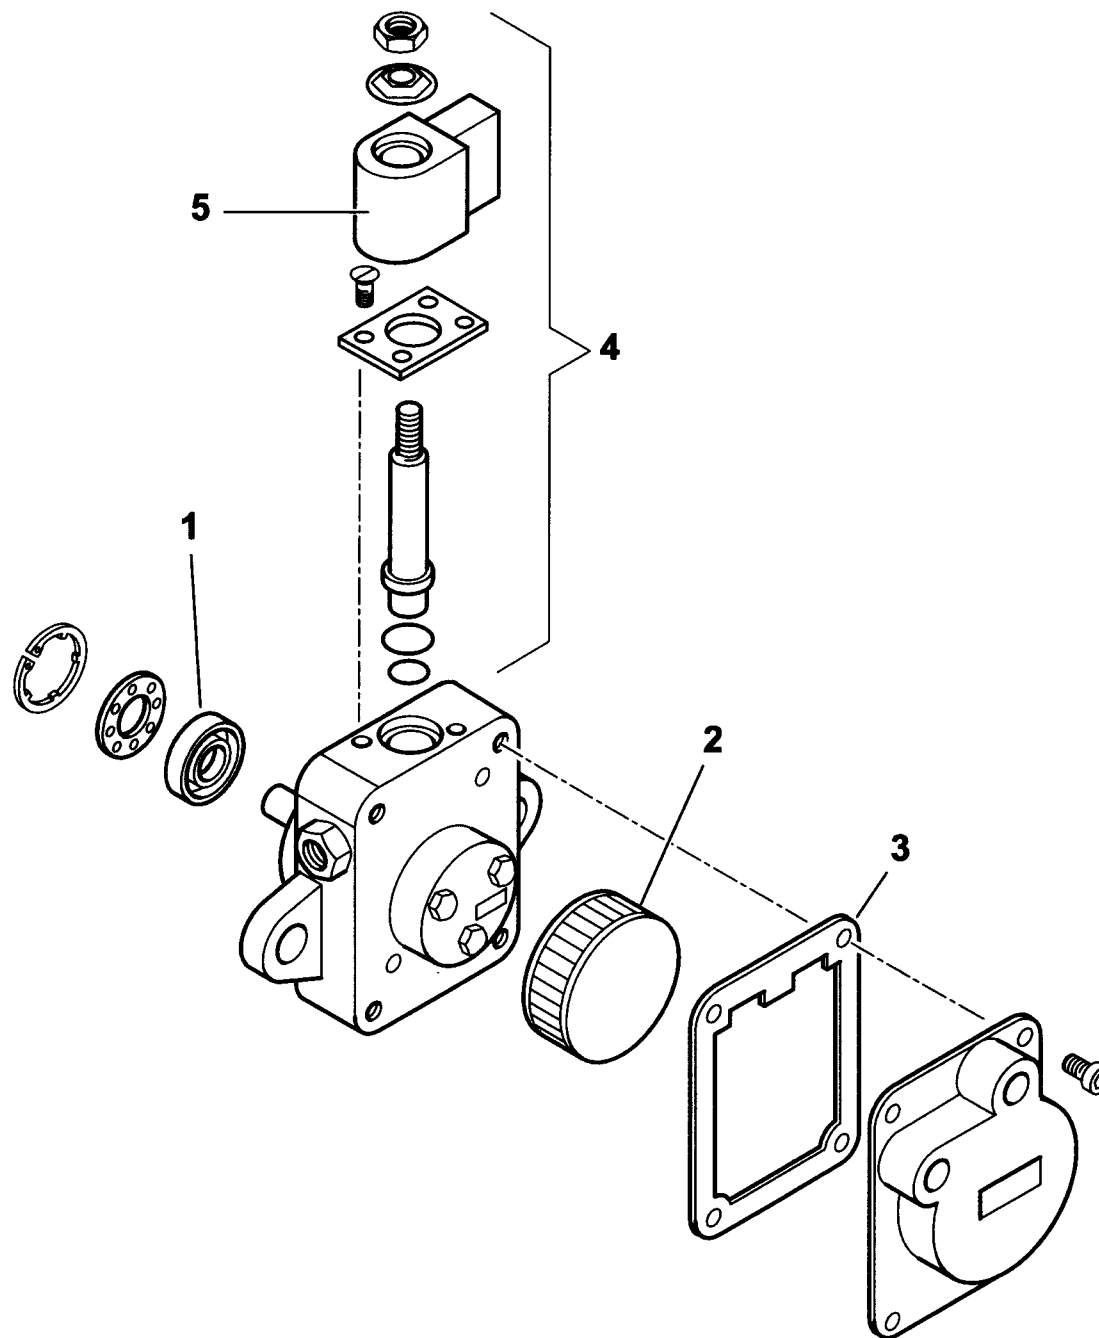

3076010 SPARK 35 DSG 50Hz

Rif.	Codice	Descrizione
1	0020010023	TERMINALE SPARK 35DSG
2	0020010052	AS.CANNOTTO SPARK35 L.350
3	0020010101	DISCO FRESATO 115XA(25X38)
4	49369	ELETTRODO SN.
5	49368	ELETTRODO DS.
6	0005020036	CAVO A.T. L=560 RESISTIVO
7	0020010105	CANNOTTO PORTA UGELLO 2°STADIO
8	0020010103	CANNOTTO PORTA UGELLO 1°STADIO
9	0020020030	VETRINO
10	0005030049	FOTO BRAHMA FC13/R L=550
11	0005020029	TRASF.RE 10/20 230/50 CM SP4
12	0005140303	CAVO FILTRANTE TRASF.RE GASO
13	0005120081	INTER.RE UNIP. 0-I
14	0005120082	DEVIATORE UNIP. I-II
15	0005030050	AP.RA BRAHMA OR3/B TV20/TS5
16	0005030044	ZOCCOLO AP.RA BRAHMA GAS/OLI
17	0005010059	MOTORE MONO 370W 230/50
	95079	CONDENSATORE
18	0005130096	CONNETTORE MOTORE SPARK26
19	61013	VENTOLA D.180X72
20	3187	GIUNTO ZYTEL801 D=12,6
21	3199	GIUNTO ZYTEL801 D=8
22	0020010021	PARASTRAPPO
23	4314	DADO ES.LE 1/8"X5
24	0006020143	DADO ES.LE 1/8"X4 CH13
25	0005040025	MOT.NO BERGER STA5B0.36/84N2
26	28718	DISTAN.LE VENTOLA 13X20X1
27	0005060044	POMPA SUNTEC AS67A 7466 4P05
28	0020010074	TUBO MAN.TA P-EV SPARK26DSG

esploso 3076010 T03 Lista L03

Rif.	Codice	Descrizione
29	31185	CONNETTORE E.V. SCEM L.750
30	0013030055	NIPPLO 1/4"X1/4"X25
31	18845	TUBOFLEX 1/4"FDX3/8"MDX1200
32	30768	FILTRO GASOLIO 3/8"
	95046	CARTUCCIA
	95100	GUARNIZIONE
33	0020010075	TUBO MAN.TA EV-GP SPARK26DSG
34	14124	NIPPLO FORATO 1/8"X40
35	146	RONDELLA RAME 10X15X1,5
36	31008	E.V. SCEM VE131 230/50
	95247	BOBINA
37	14123	OCCHIELLO 1/8"X25,5
38	29972	RACCORDO IN 3P 1/8"
39	0020010009	COPERCHIO POST.RE SPARK26 AR
40	0005130052	CONNETTORE 7POLI FEMM.
41	0005130051	CONNETTORE 7POLI MASCH.
42	0005130075	CONNETTORE 4POLI FEMM. VERDE
43	0005130043	CONNETTORE 4POLI MASC. VERDE
45	34462	GUARN.NE FLANGIA BT34G
46	61029	CORDONE FIBRA DI VETRO
47	834451	SEMIFLANGIA
48	0019010010	BOCCOLA OT 20X14X10X0,5
49	14170	COLON.TA L 65 MF M5XM3 CH7
50	14168	SOP.TO DISCO 40/55DSG
51	27017	STAFFA ELETTRODI