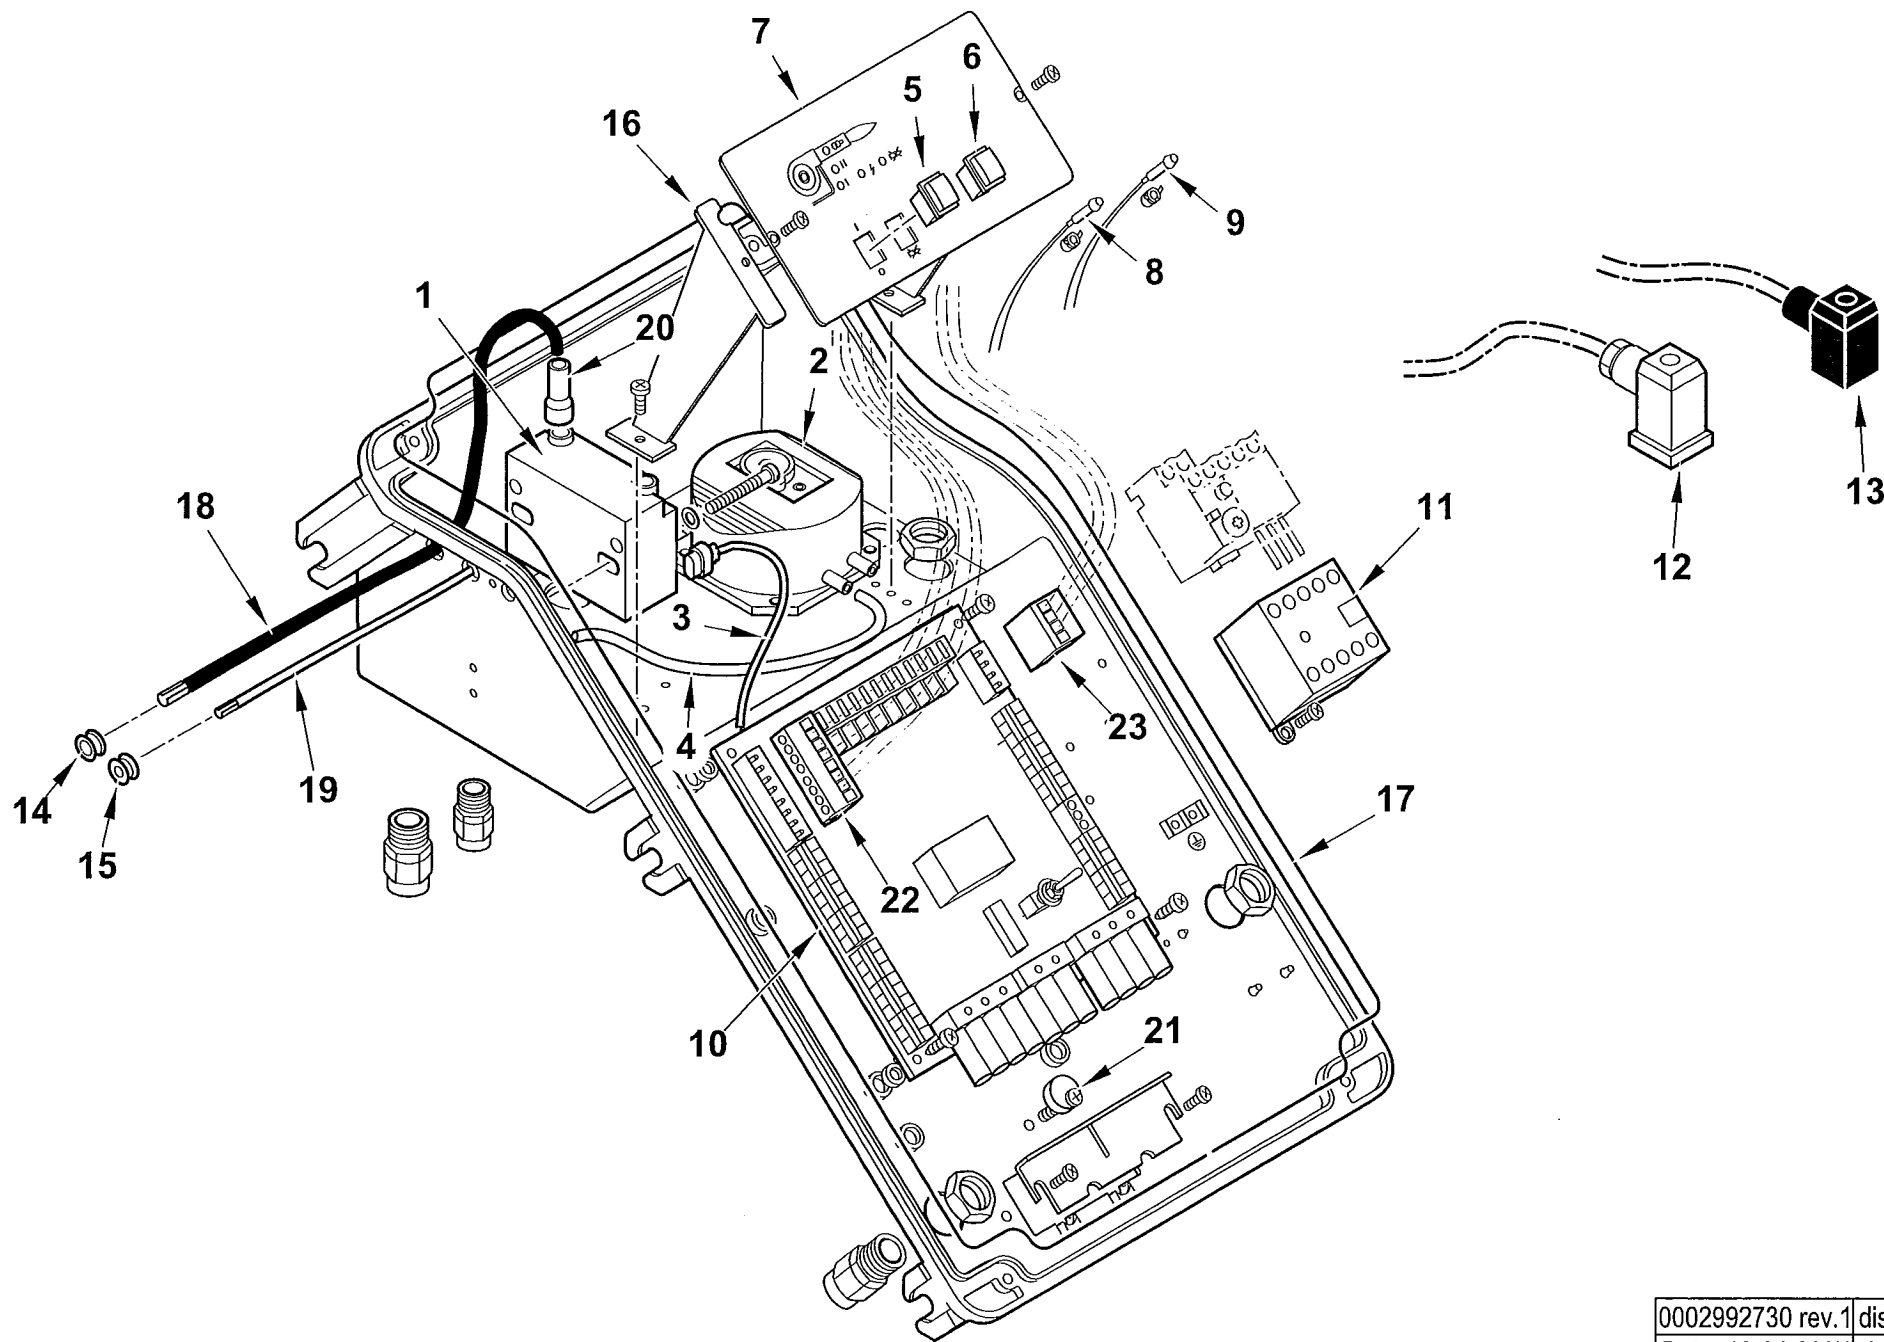

TBG 210 P

cod.17690010

TAV.C392

0024010025 -QUADRO ELETTRICO - CONTROL PANEL - CUADRO ELECTRICO - APPAREILLAGE ELECTRIQUE - SCHALTGERAETE

0002992730 rev.1 dis. Balboni  
Data: 10-04-2007 visto: Gilli C.

TAV.C392