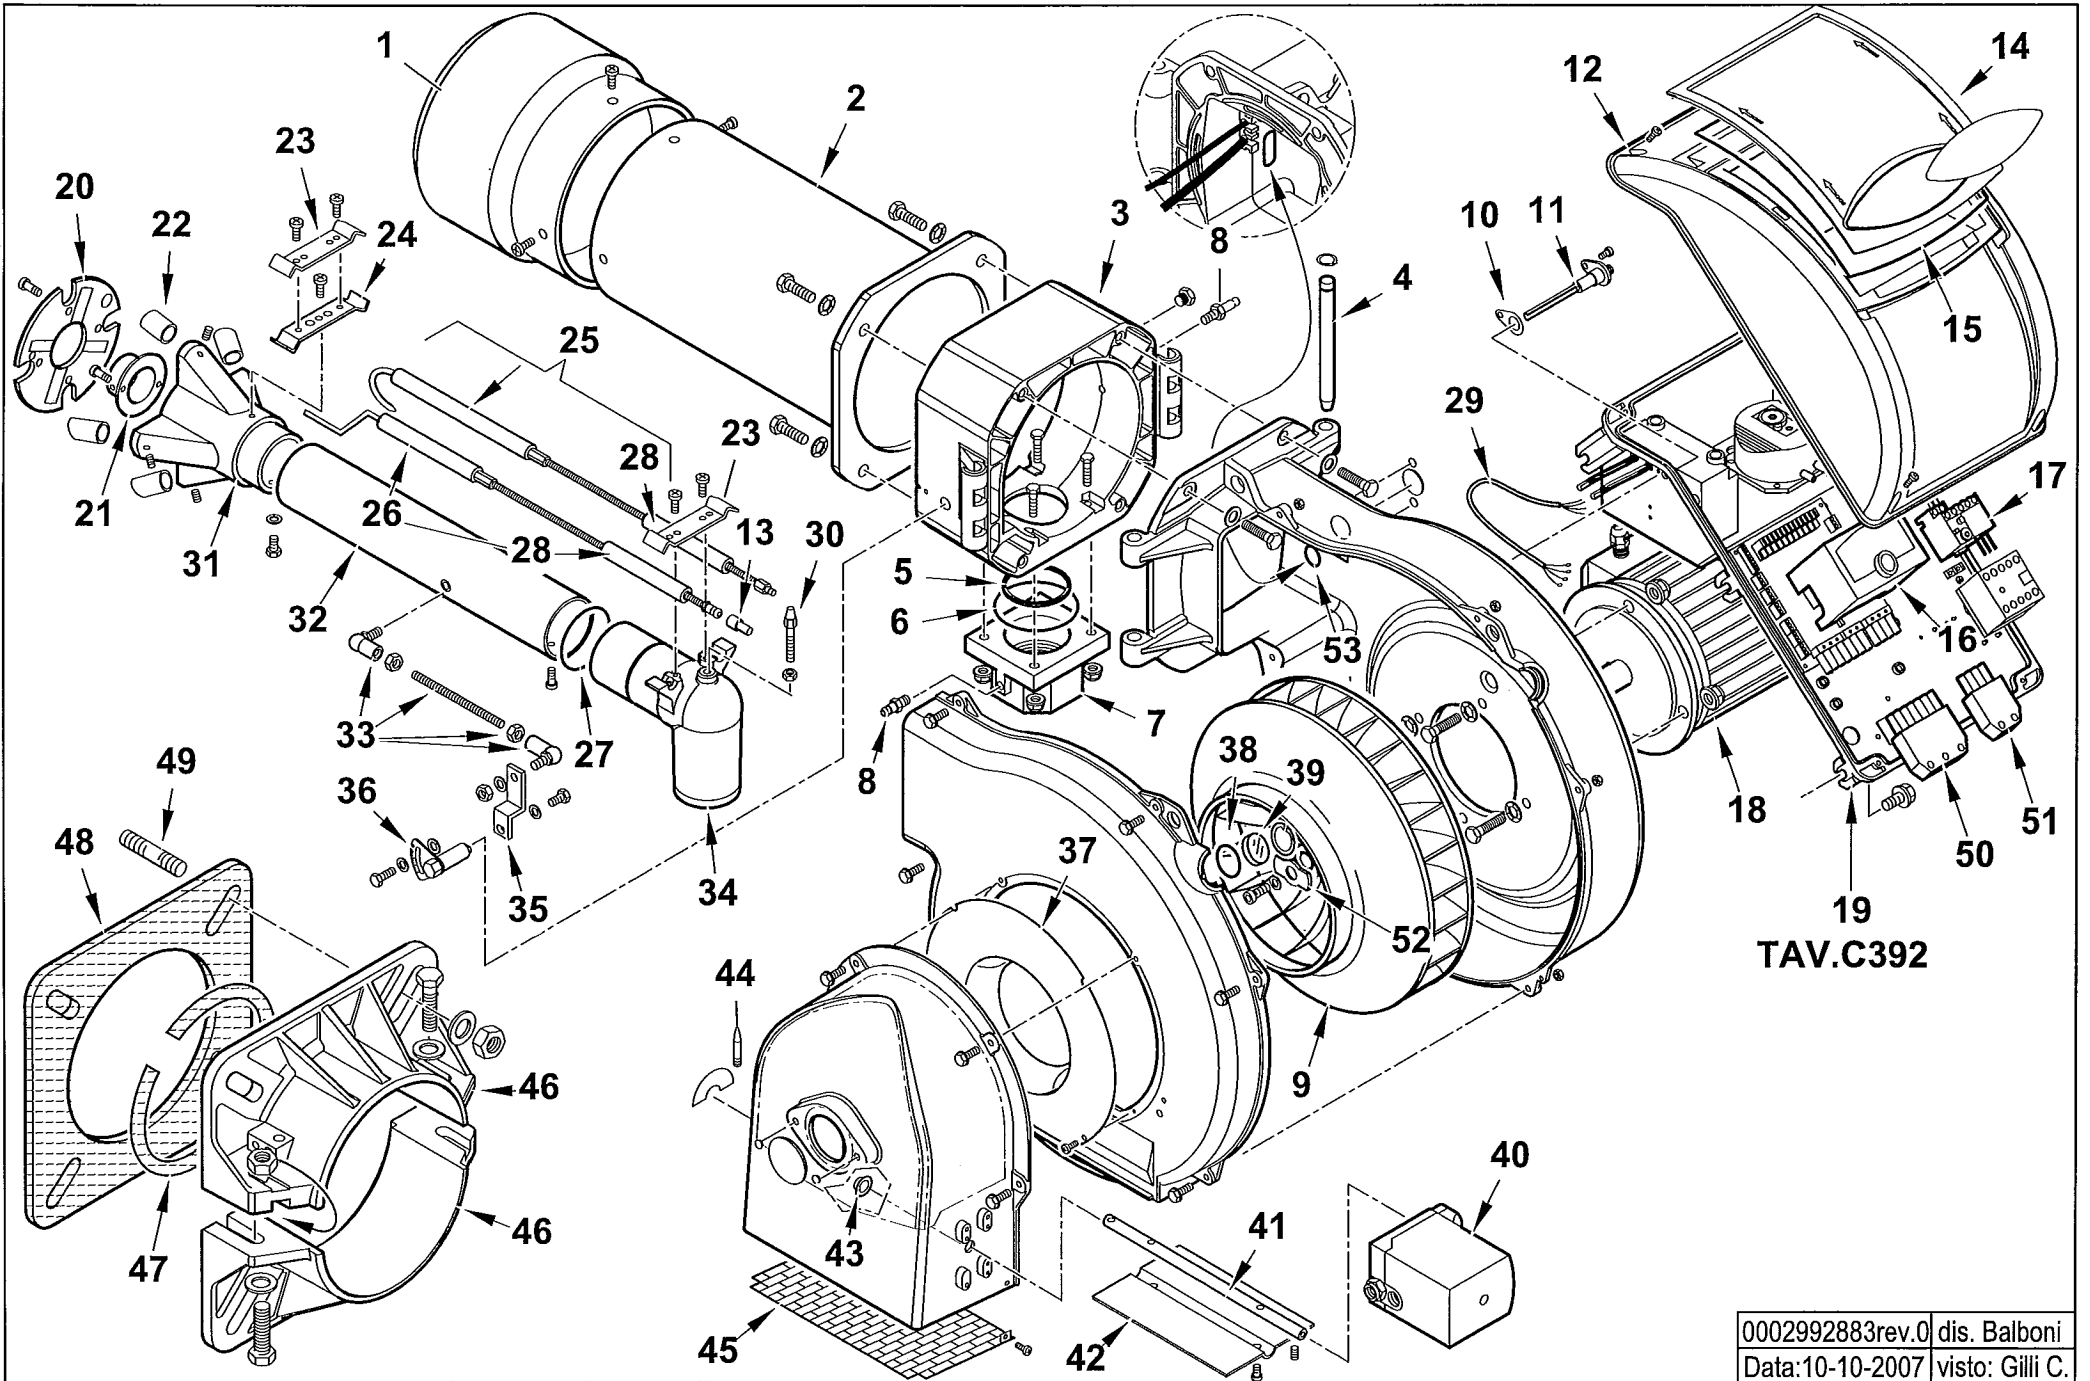

TBG 210 P

cod.17690010

TAV.C392

0024010025 -QUADRO ELETTRICO - CONTROL PANEL - CUADRO ELECTRICO - APPAREILLAGE ELECTRIQUE - SCHALTGERAETE

0002992730 rev.1 dis. Balboni  
Data: 10-04-2007 visto: Gilli C.

TAV.C392