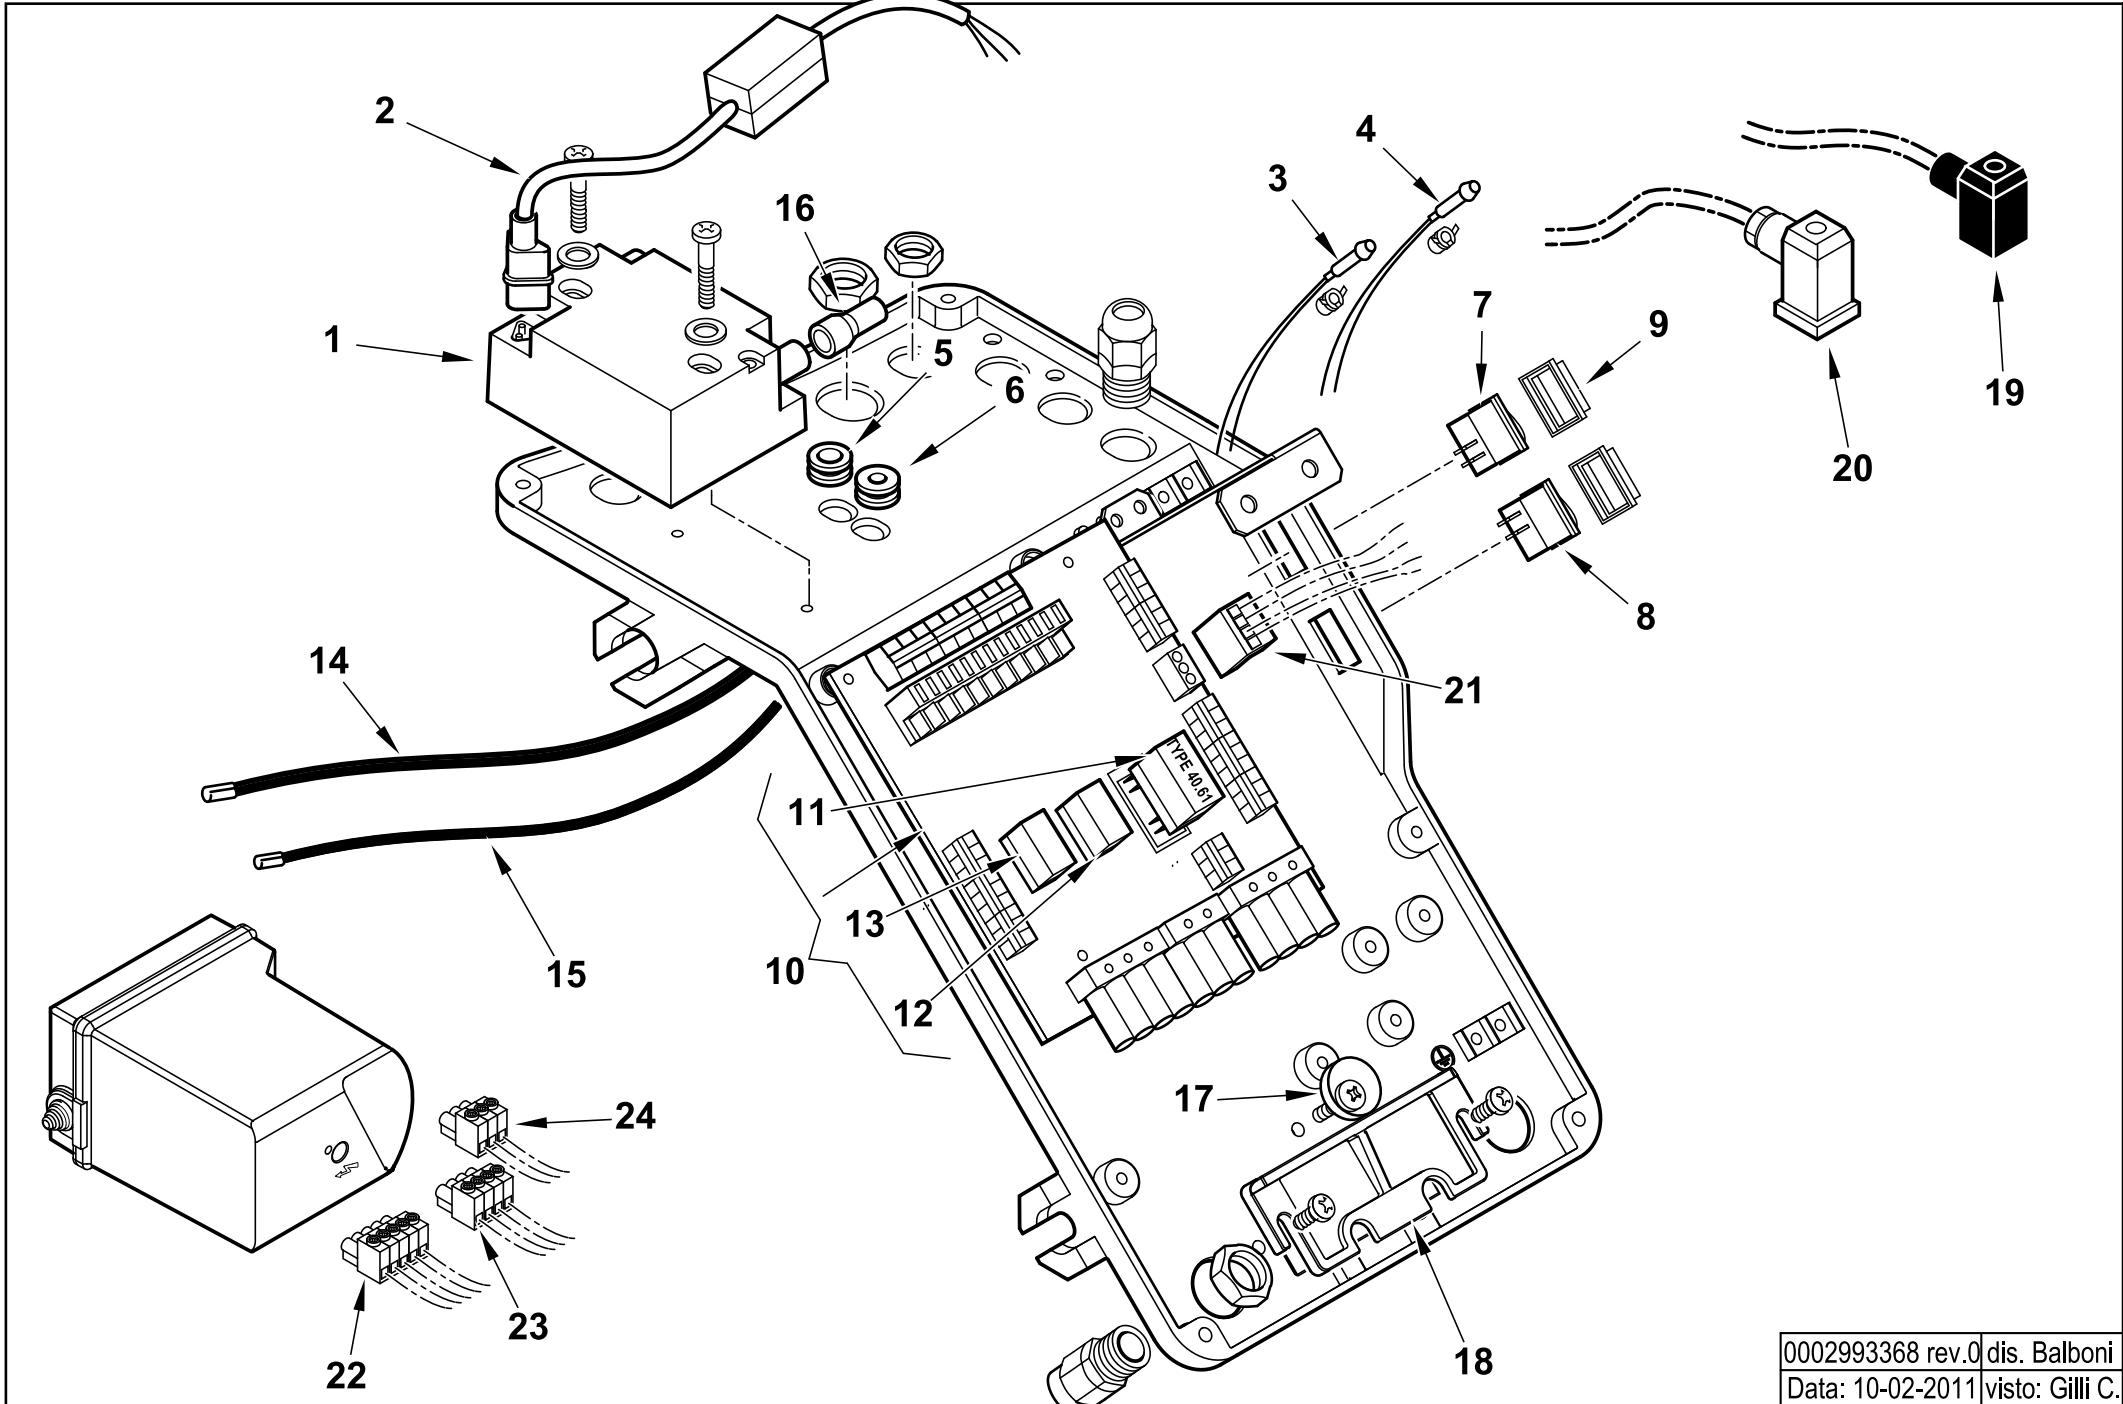

17210020 TBG 45 P-V 50Hz

Rif.	Codice	Descrizione
1	0025030002	DIFFUSORE TBG45
2	0025030003	AS.CANNOTTO TBG45
3	0025040036	AS. POLMONE TBG 45-60P-V
4	0025030024	PRIGIONIERO M6X117
5	23839	GUARNIZIONE OR 3125
6	0020020030	VETRINO 37X3 SPARK30
7	0025010023	VENTOLA D.215X90 TBL45
8	0025010027	COPERCHIO QUADRO ELET. TBL T
9	0025010047	SINOTTICO TBL 60P
10	31483	PRESA PRESSIONE 1/8" CON.
11	0006020143	DADO ES.LE 1/8"X4 CH13
12	0020040004	VITE FISSAGGIO RAC.DO TBG35
13	0025030025	DISCO STAMP. D98X35 I56 TBG45
14	0025030005	UGELLO MISCELATORE TBG45
15	0025030006	RIDUZIONE MISCEL.RE TBG45
16	0025030004	MISCELATORE TBG 45
17	0025030008	TUBO MANDATA GAS TBG 45
18	0025030035	IONIZZATORE TBG 45P
19	0025030034	ELETTRODO TBG 45
20	0017030027	STAFFA SOP.TO ELET.DI I59-M5
21	61299	PIASTRINA STRINGI ELETT. 20X
22	0005060037	SOPPRESSORE A FILO 5000 OHM
23	0025030009	RACCORDO MANDATA GAS TBG45
24	0025040037	TIRANTE CON SNODI M6 TBG 60P
25	0025030017	ASTA REG.NE TUBO GAS TBG45
26	0020020043	VITE MOVIM.TUBO GAS SPARK30
27	0005180082	GUARNIZIONE OR 3187

Esploso 0002993366 Rev.1

Rif.	Codice	Descrizione
28	0025030010	GUARN.NE RACCORDO GAS TBG45
29	0025030001	PIASTRA REG. GRUPPO TBG45
30	0025040042	PERNO FARFALLA TBG60P-V SQN72
31	0025010030	FARFALLA TBL45
32	54056	BOCCOLA IGLIDUR-G 20X14X12X1
33	0025010035	PROTEZIONE CONV.RE TBL45
34	0005150098	PORTAGOMMA MASCHIO CIL. ¼"
35	0005040137	PRESSOSTATO DUNGS LGW50A4
36	0025040028	NIPPLO PREL.VO ARIA TBG 45-60
37	0025010025	DEFLETTORE ASPIRAZ. ARIA TBL
38	0005250094	TUBO IN PVC 5X8
39	0005040227	MOT.NO SIEMENS SQN72.4D5A20
40	834451	SEMIFLANGIA ATT.BRUC. BGN40P
41	34462	GUARN.NE FLANGIA BT34G
42	61029	CORDONE FIBRA DI VETRO 6X6X445
43	17639	PRIGIONIERO M12X63
44	0005030201	AP.RA LANDIS LME 22.331A2
45	0005130043	CONNETTORE 4POLI MASC. VERDE
46	0005130051	CONNETTORE 7POLI MASCH.
47	0025040050	LEVA REG.NE ARIA TBG 60P-V
48	4987	RONDELLA RAME 13,5X18X2
49	0005010213	MOTORE TRIF. KW0,50 230-400/50
50	0006110463	AS.COPERCHIO-INVERT. 500W
51	0005140688	CAVO PER SEGNALI INVERTER CON
52	0005180092	GUARNIZIONE MORSET.MOT. SIME
53	0005040080	PRESSOSTATO DUNGS LGW3A4 AG G3
54	0025030037	PIASTRINA STRINGI ELETT. 15X15

0002993368 rev.0 dis. Balboni
Data: 10-02-2011 visto: Gilli C.