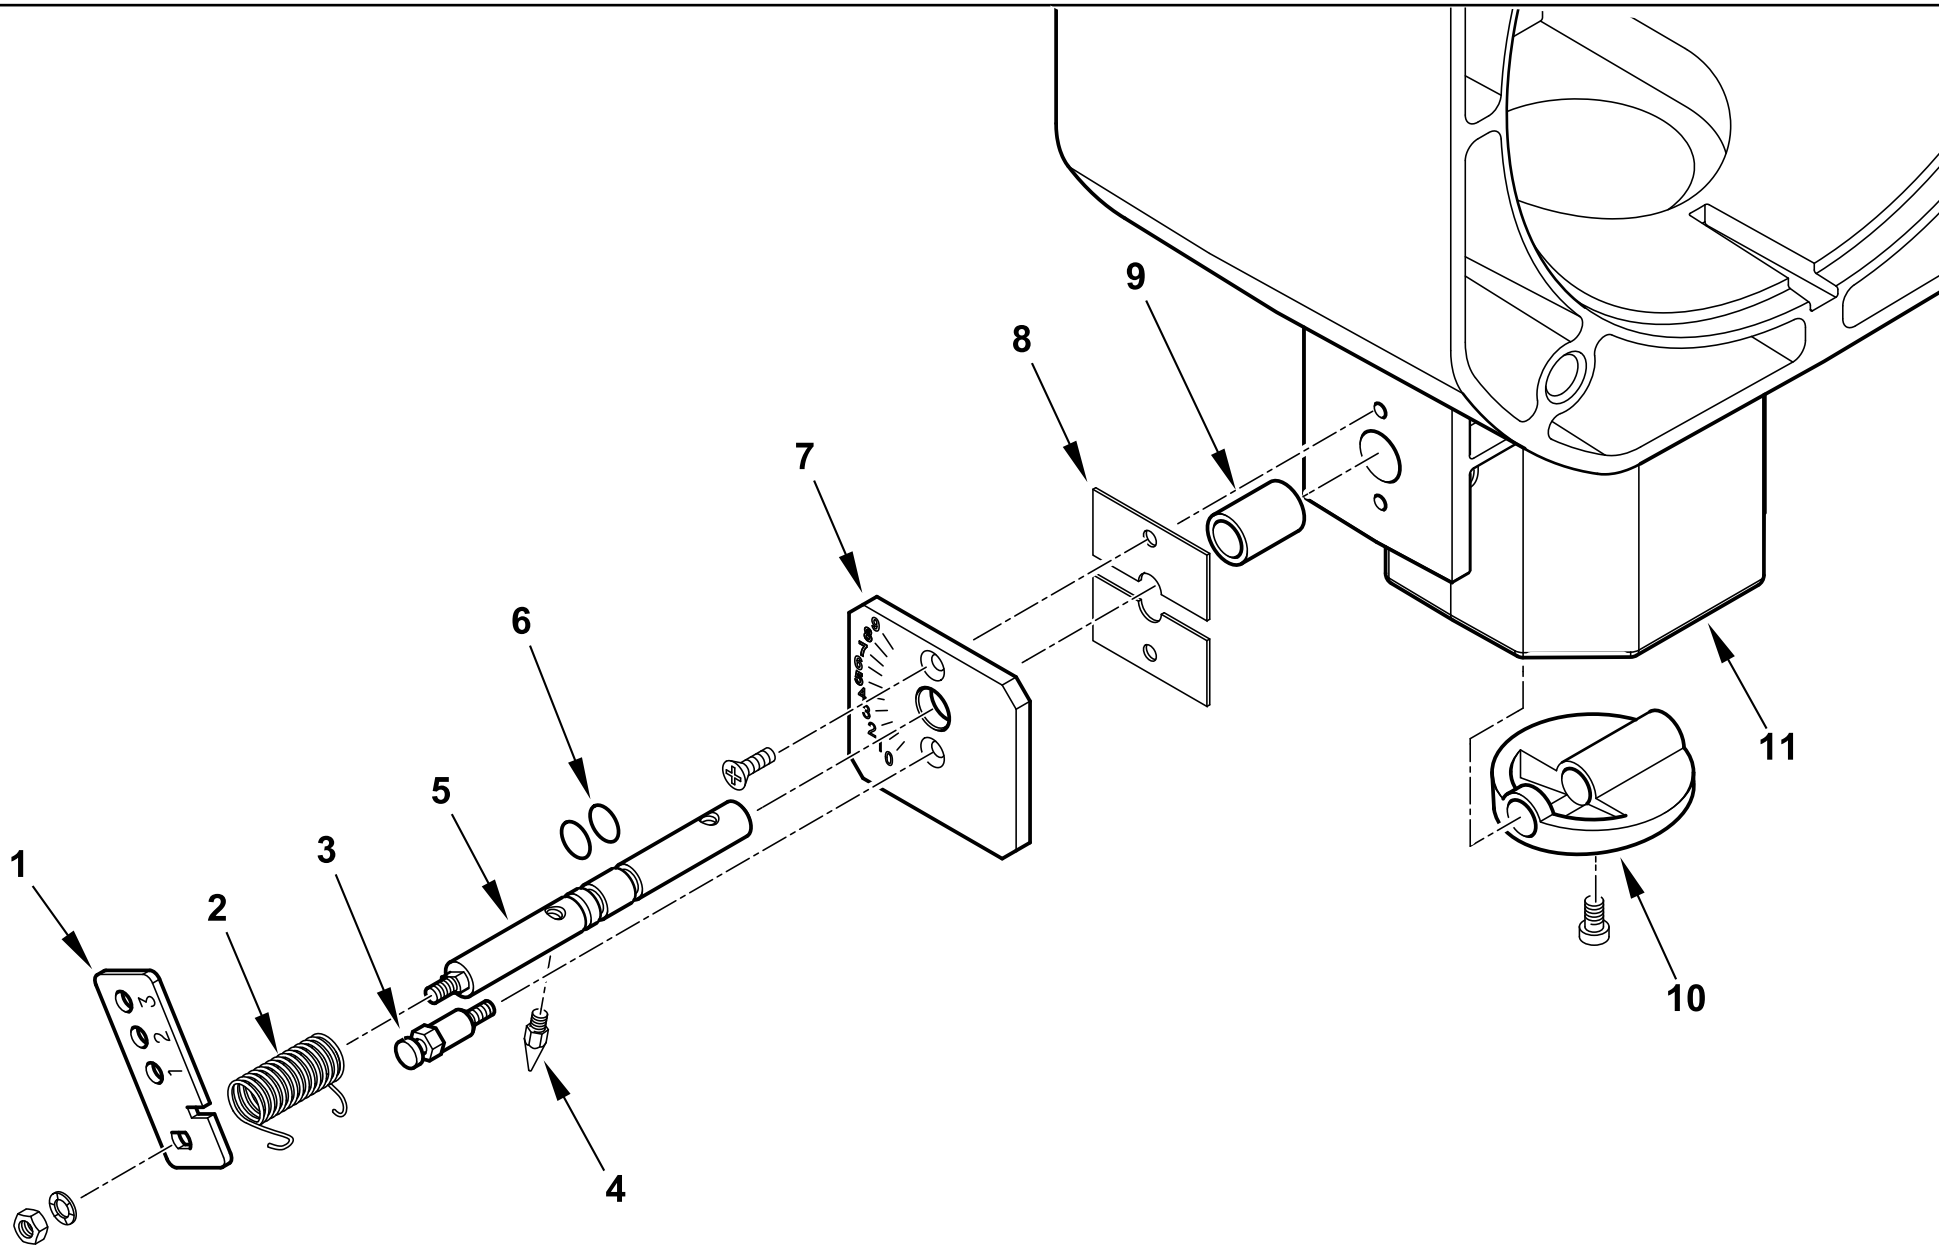

VALVOLA FARFALLA - BUTTERFLY VALVE - VANNE PAPILLON - VALVULA MARIPOSA - 0025040036

0002993367 rev.0	dis. Balboni
Data: 10-02-2011	visto: Gilli C.

TAV.V7

0025040036

AS. POLMONE TBG 45-60P-V

Rif.	Codice	Descrizione
1	0025040039	LEVA REGOLAZIONE TBG 60P-V
2	0025040040	MOLLA FARFALLA GAS TBG 60P-V
3	0025040041	NOTTOLINO MOLLA M4X36,5
4	54200	INDICE REGOLAZIONE ARIA
5	0025040038	PERNO VALV. FARF. GAS TBG60P
6	30335	GUARNIZIONE OR 106
7	0025040035	PIASTRA NUMERATA FARF. TBG60
8	0024040006	PIASTRINA BLOCCAPERNO FARF.
9	0005170034	BOCCOLA BRONZO 14X10 L=20
10	0025030019	FARFALLA GAS PROFILATA TBG45
11	0025030016	POLMONE TBG 45-60ME

Esploso 0002993367 Rev.0

Rif.	Codice	Descrizione