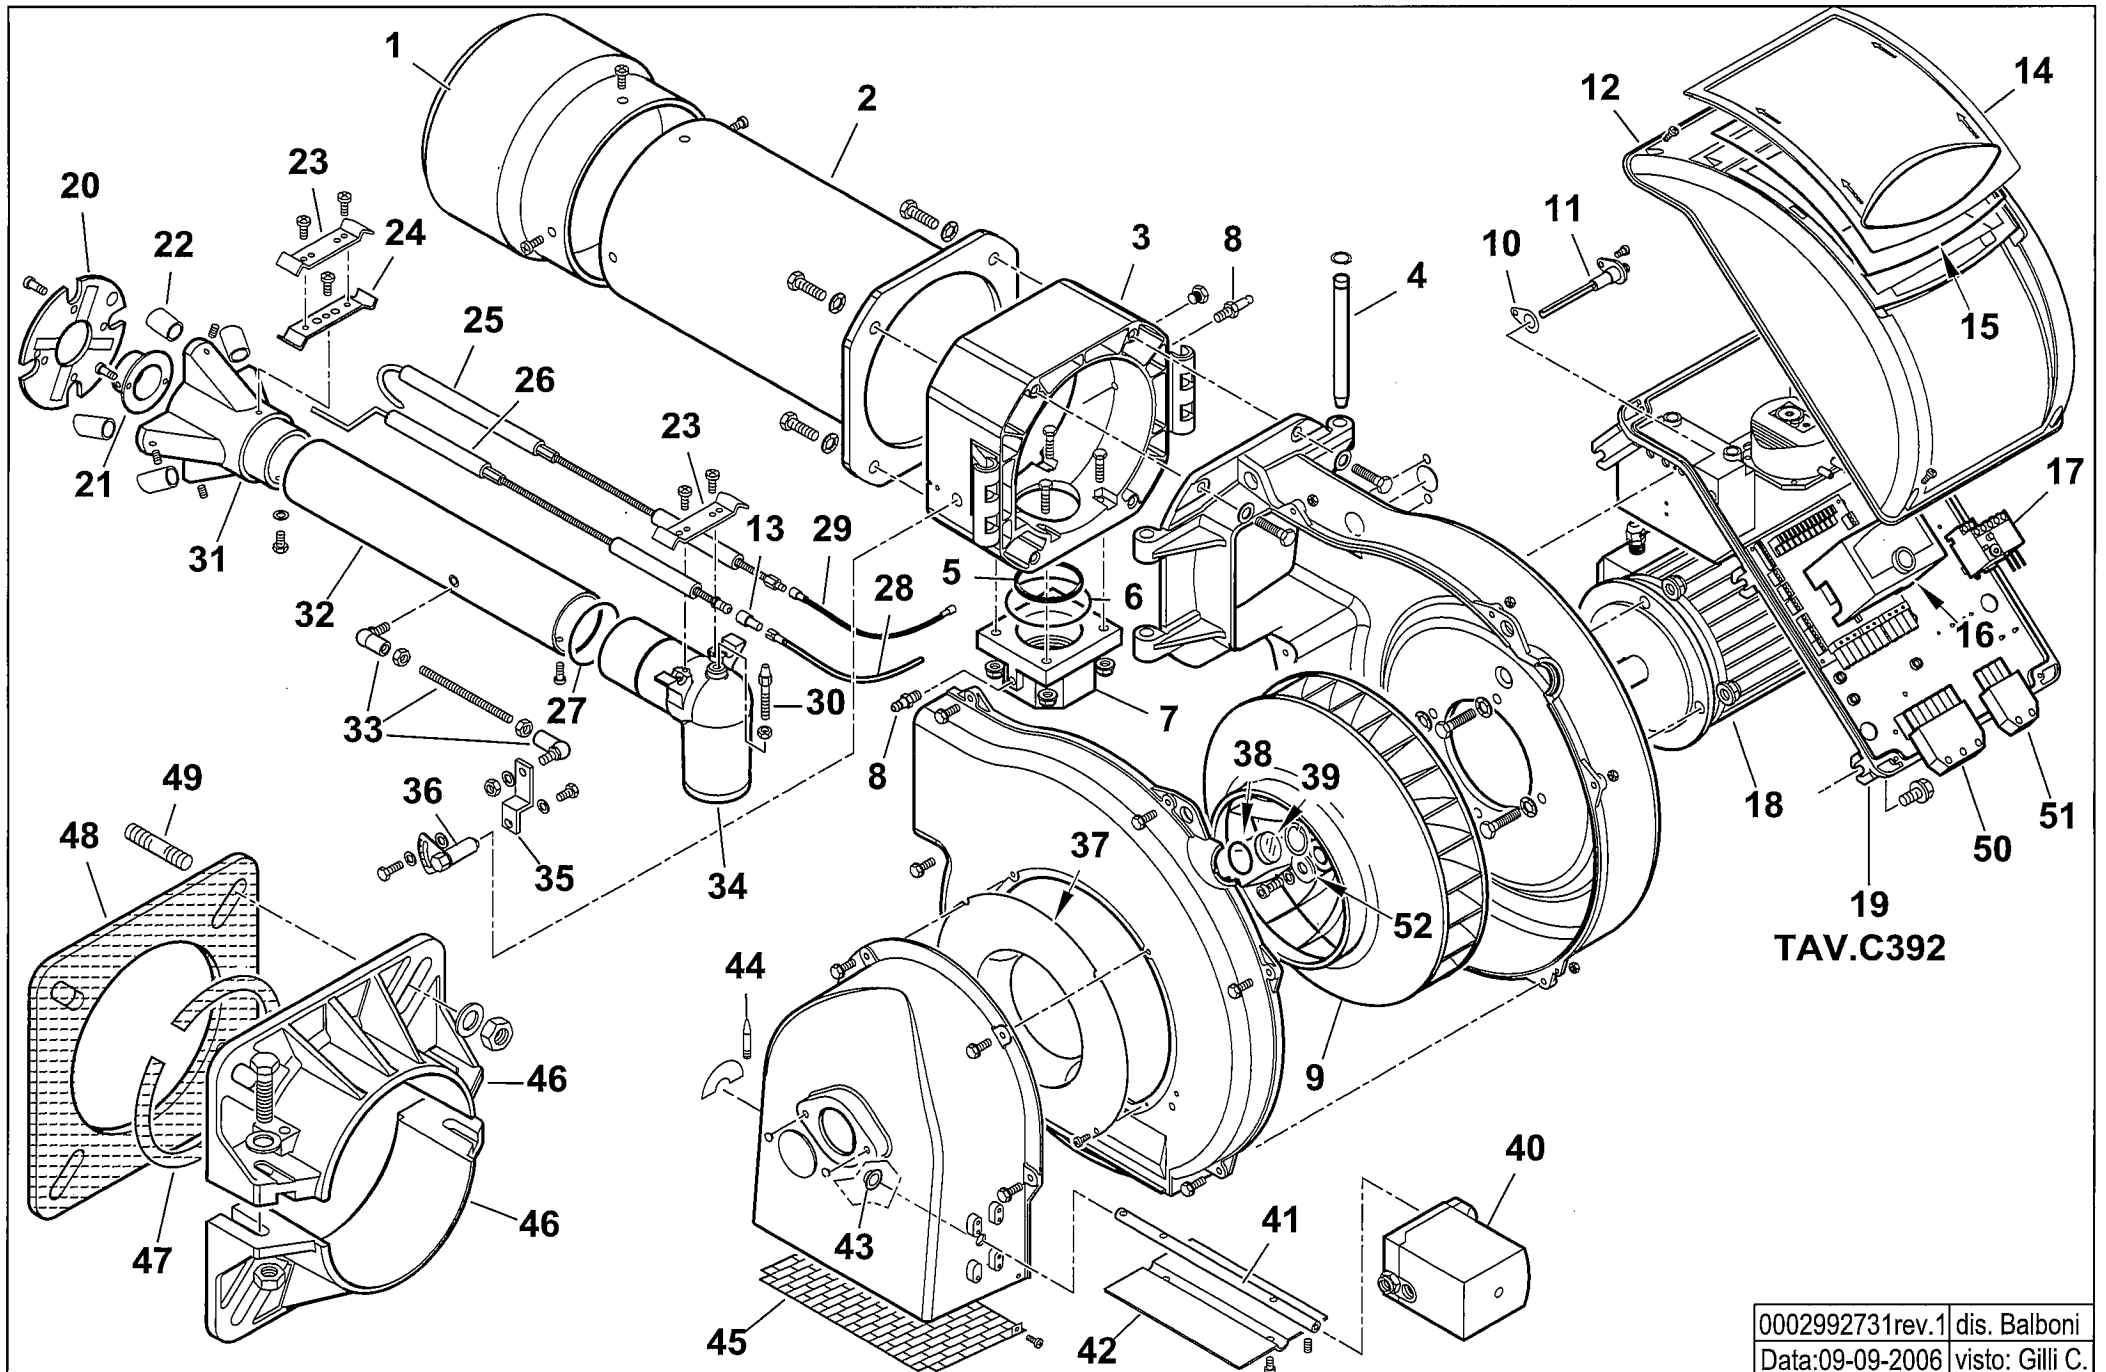

TBG 150 P

cod.17620010

19  
TAV.C392

17620010 TBG 150 P

Rif.	Codice	Descrizione
1	0024040011	DIFFUSORE TBG 150
2	0024030029	AS.CANNOTTO TBG 120-150
3	0024030003	POLMONE CERNIERA TBG-TBL
4	0024010010	PERNO CERNIERA 15X180
5	0024030017	GUARN.NE PIANA RACCORDO TBG
6	0005180077	GUARNIZIONE OR 4312
7	0024030005	FLANGIA AT.CO RAMPA GAS 2"
8	31483	PRESA PRESSIONE 1/8" CON.
9	0024040002	VENTOLA D.375X50 TBG 150
10	0030010574	GUARN.NE Elettrodo IONIZ.MC30
11	0024010027	NIPPLO PREL.VO ARIA TBG
12	8024030011	COPERCHIO QUADRO ELET.CO TBG-L
13	0005060037	SOPPRESSORE A FILO 5000 OHM AT
14	0024030013	COPERCHIO PLAST.TRASP. TBG-TBL
15	0024010017	GUARN.NE COPERCHIO TRASP. TBG
16	0005030201	AP.RA LANDIS LME 22.331A2
17	0005110070	RELE' TERMICO ABB T7DU 6-9A
18	30103	MOTORE TRIF. KW2,2 230-400/50
19	0024010025	AS.QUADRO ELET. TBG P
20	0024040009	DISCO STAMP. D165X60 I94 TBG
21	0011040083	UGELLO MISCELATORE BGN120LX
22	0024040018	RIDUZIONE MISCEL.RE TBG 150
23	0024030036	STAFFA SOP.TO ELET.DI I93-F5
24	0011040046	STAFFA SOP.TO ELET.DI I93-M5 F
25	0024040021	IONIZZATORE TBG 150
26	0024040013	Elettrodo TBG 120-150
27	0005180076	GUARNIZIONE OR 3256
28	0005020037	CAVO A.T. L=560 D7 BOC. D.4
29	0005140154	CAVO IONO D.4 ATT.CO D.4 L760
30	0024030020	VITE FISSAGGIO RACCORDO TBG