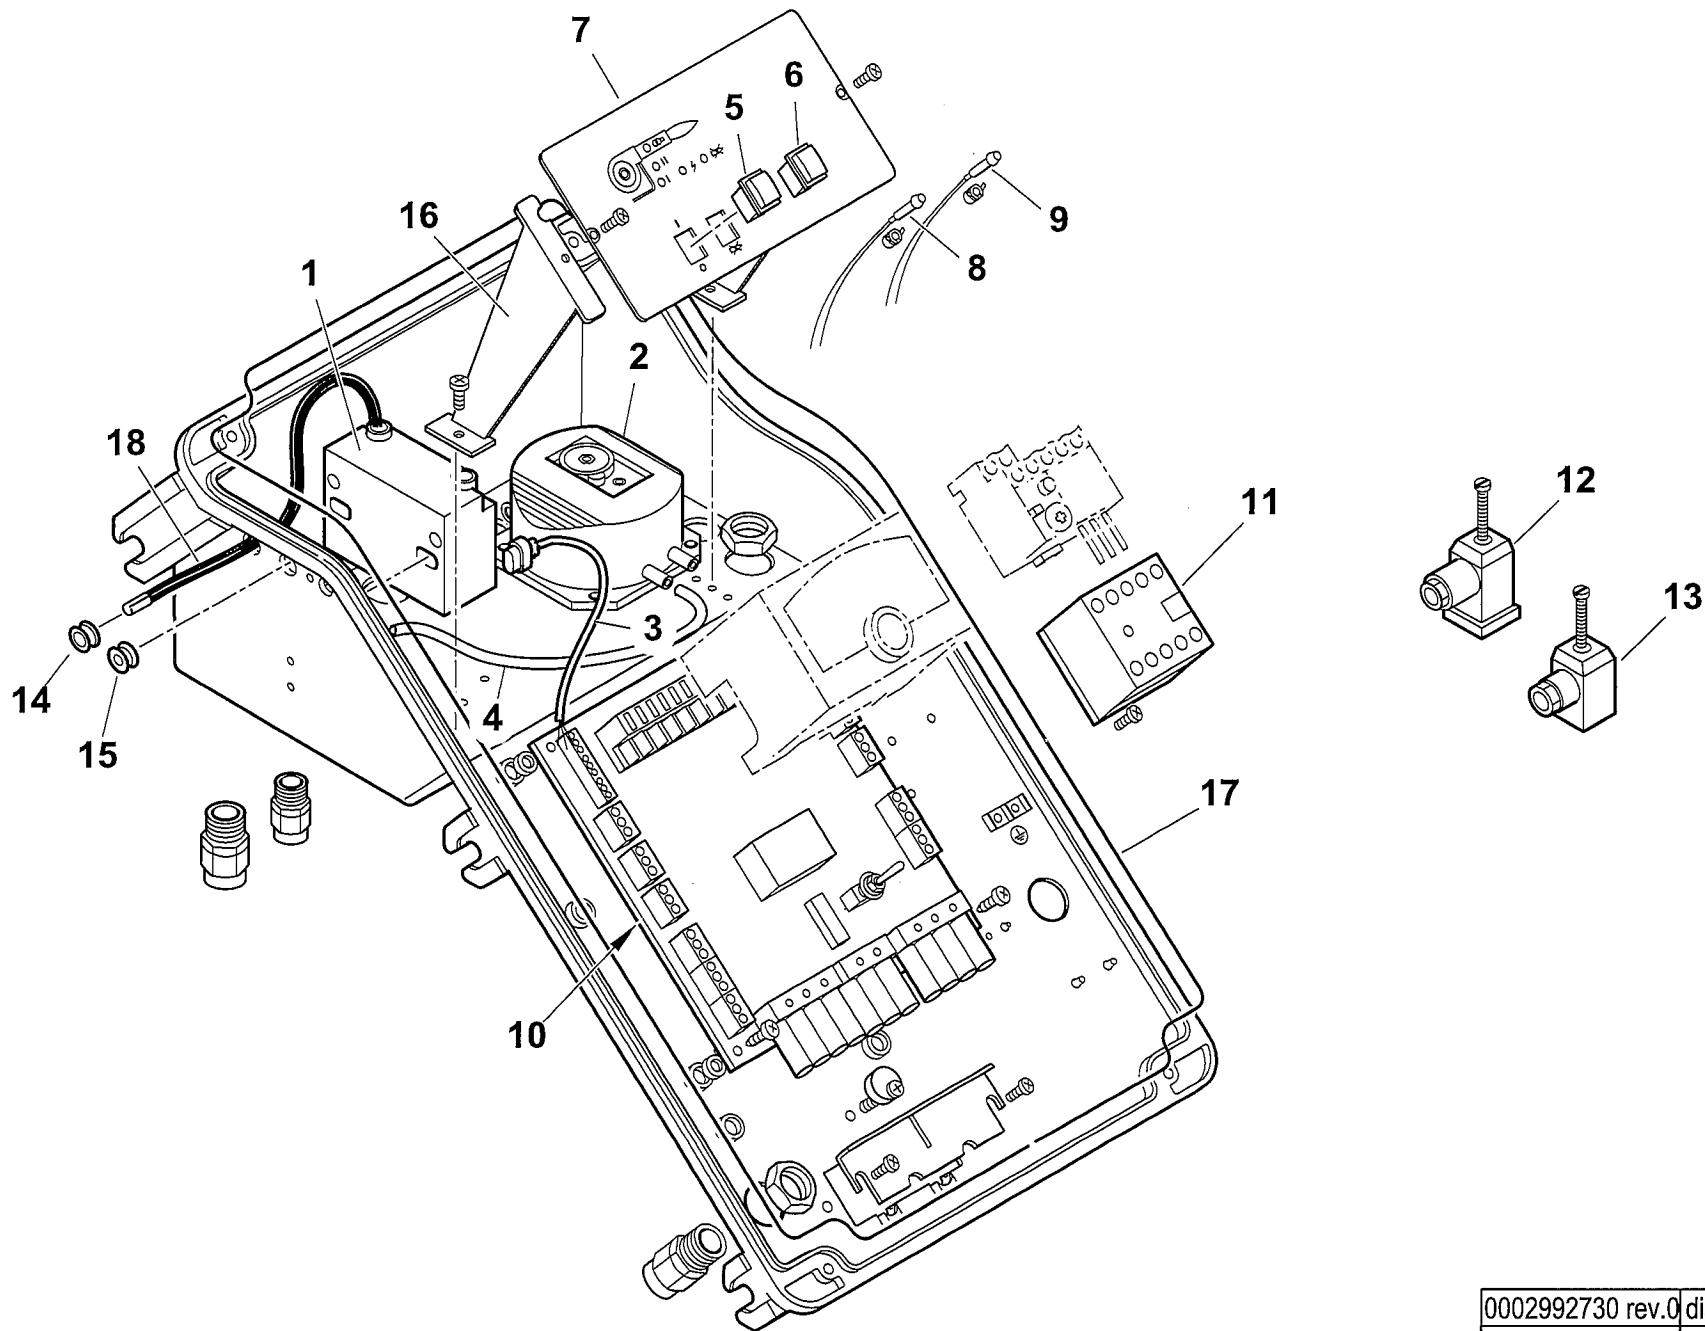

0024010025 -QUADRO ELETTRICO - CONTROL PANEL - CUADRO ELECTRICO - APPAREILLAGE ELECTRIQUE - SCHALTGERAETE

0002992730 rev.0 dis. Balboni
Data: 04-04-2006 visto: Gilli C.

TAV.C392

0024010025   QUADRO ELETTRICO TBG 55P / 150P

Esploso 0002992730 rev.0

Rif.	Codice	Descrizione
1	0005020069	TRASFORMATORE GAS FIDA 26/40 50% PM
2	0005040112	PRESSOSTATO KROMSC. DL8K-1
3	0005130089	CONNETTORE TRASF. FIDA L550
4	0005250094	TUBO IN PVC 5X8
5	0005120134	INTERRUTTORE UNIP.
6	0005120135	PULSANTE SBLOCCO ROSSO NA
7	0024010022	SINOTTICO TBG P
8	0005120132	LAMPADA VERDE D6 CAVO L250
9	0005120133	LAMPADA ROSSA D6 CAVO L250
10	0006120010	AS. CIRCUITO STAMPATO GAS 2ST
11	0005110051	TELERUTTORE ABB B6 230V 50-60
12	23522	CONNETTORE 14A GRIGIO ANTISTR.
13	23521	CONNETTORE 12B NERO ANTISTRAP.
14	0005140236	PASSAFILO GOMMA 14X10X3 F7
15	0005140469	PASSAFILO GOMMA 14X10X3 F4
16	0024030014	DISTANZIALE PAN.LO ELET.CO
17	0024010018	GUARN.NE COPERCHIO QUADRO TBG
18	0005020037	CAVO A.T. L=560 D7 BOC. D.4

Rif.	Codice	Descrizione