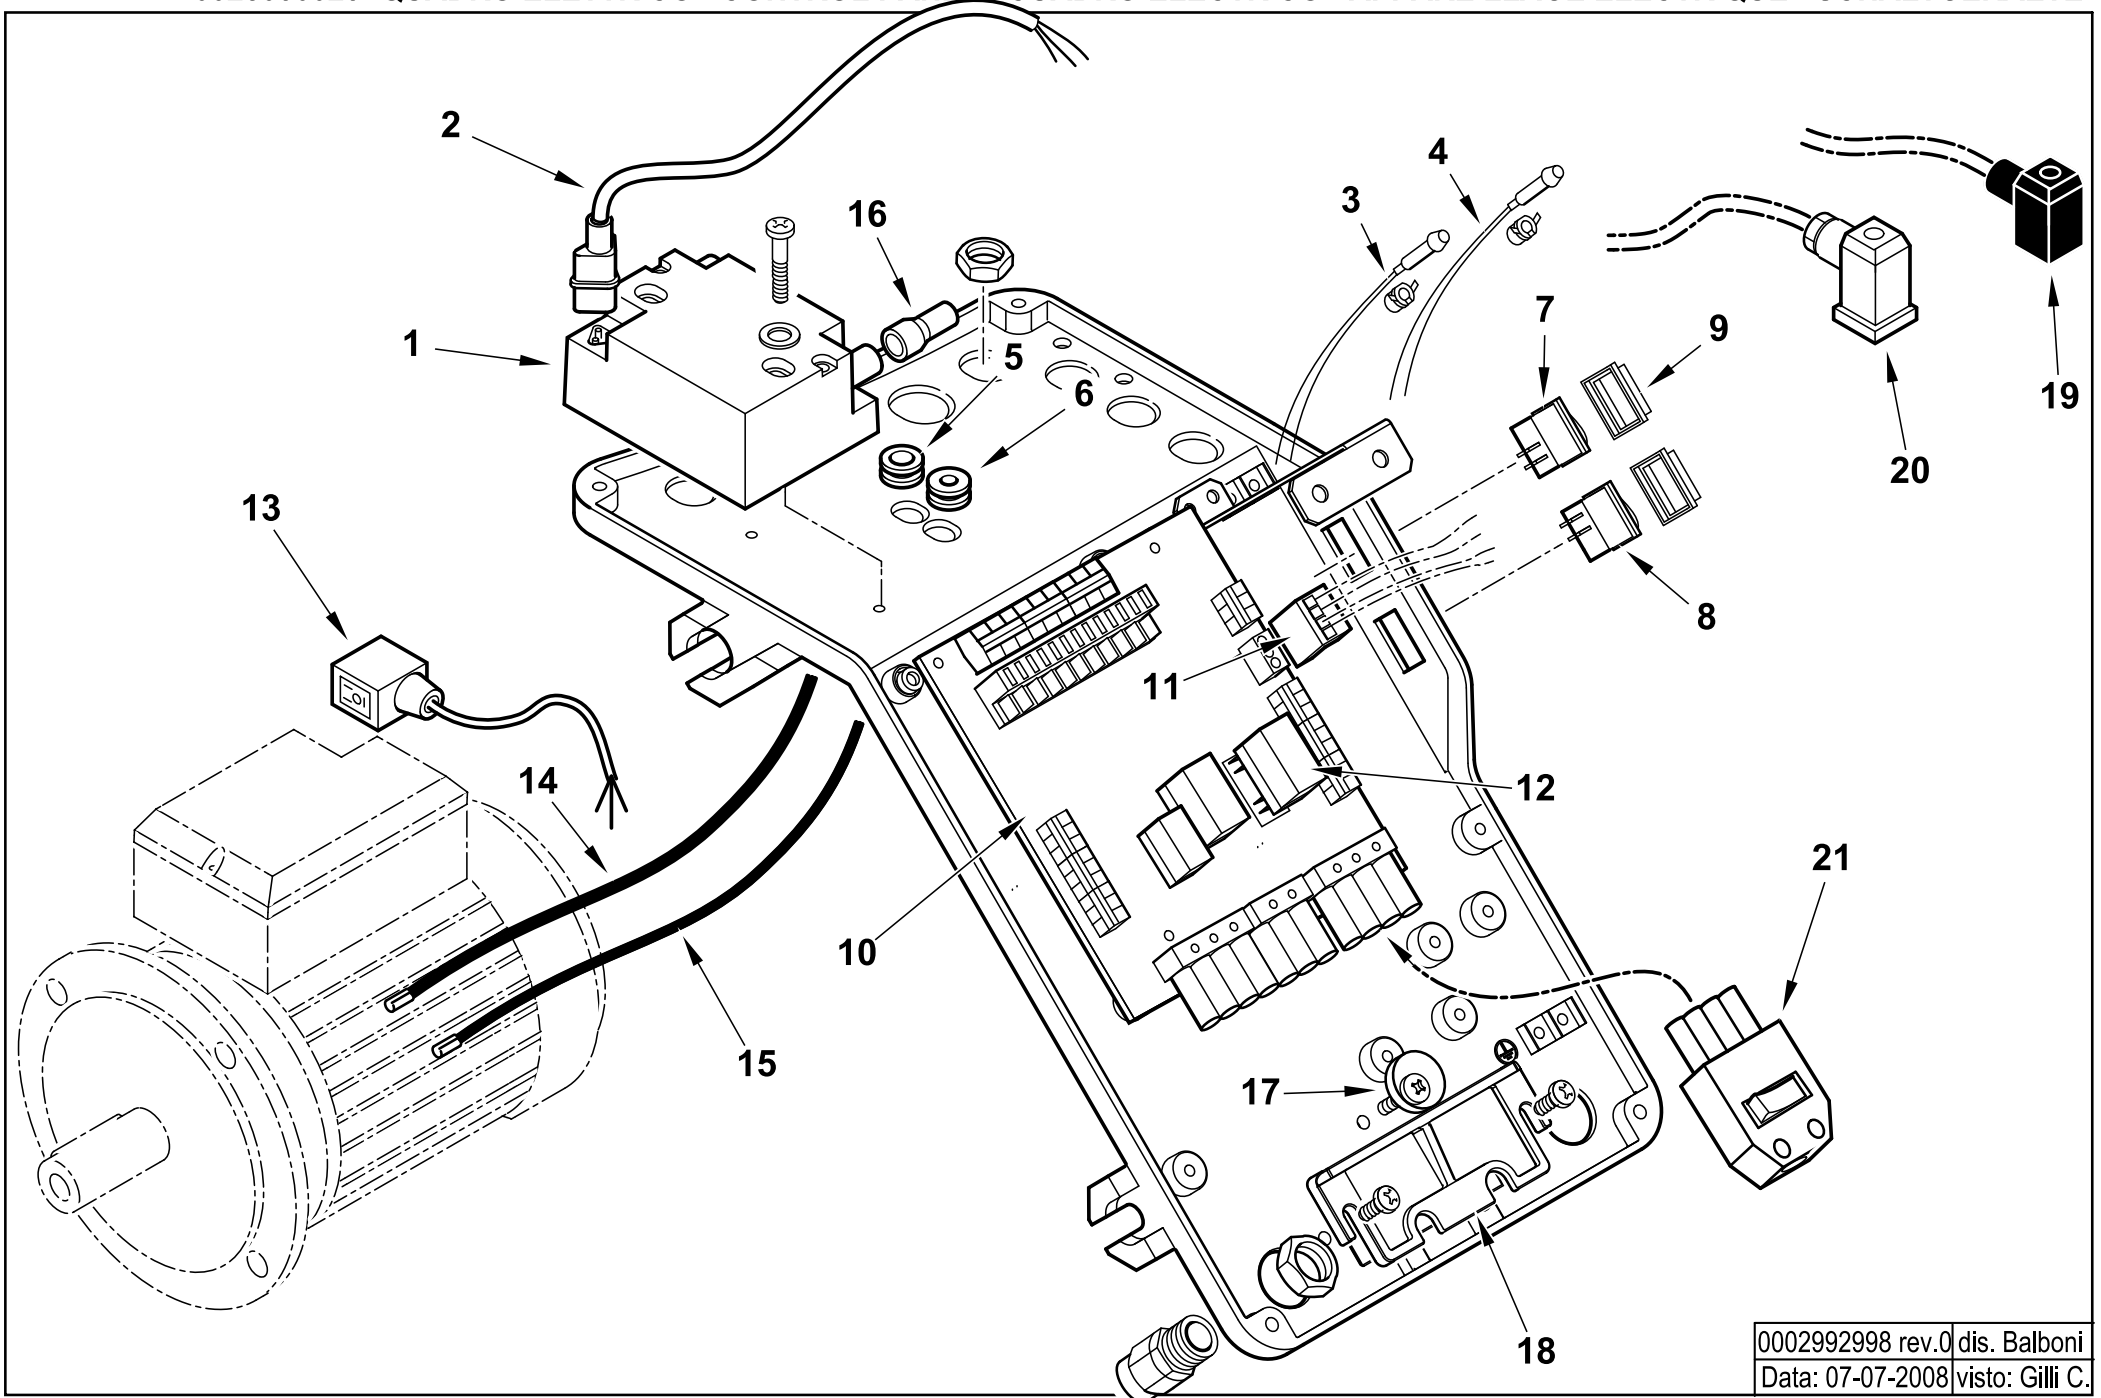

17220010

TBG 45 PN 50Hz

Rif.	Codice	Descrizione
1	0025030002	DIFFUSORE TBG45
2	0025030003	AS.CANNOTTO TBG45
3	0025030016	POLMONE TBG 45-60ME
4	0025030024	PRIGIONIERO M6X117
5	23839	GUARNIZIONE OR 3125
6	0020020030	VETRINO 37X3 SPARK30
7	0025010023	VENTOLA D.215X90 TBL45
8	0025010027	COPERCHIO QUADRO ELET. TBL T
9	0025010047	SINOTTICO TBL 60P
10	31483	PRESA PRESSIONE 1/8" CON.
11	0025030031	RIDUZIONE MISCEL. FRES. TBG
12	0005010189	MOTORE MONO 500W 230/50
13	0025030025	DISCO STAMP. D98X35 I56 TBG4
14	0025030005	UGELLO MISCELATORE TBG45
15	0025030006	RIDUZIONE MISCEL.RE TBG45
16	0025030004	MISCELATORE TBG45
17	0025030008	TUBO MANDATA GAS TBG 45
18	0025030014	IONIZZATORE TBG 45P
19	0025030026	ELETTRODO TBG 45
20	0017030027	STAFFA SOP.TO ELET.DI I59-M5
21	61299	PIASTRINA STRINGI ELETT. 20X
22	0005060037	SOPPRESSORE A FILO 5000 OHM
23	0025030009	RACCORDO MANDATA GAS TBG45
24	0025030018	VITE FISSAGGIO RAC.DO TBG45
25	0025030017	ASTA REG.NE TUBO GAS TBG45
26	0020020043	VITE MOVIM.TUBO GAS SPARK30
27	0005180082	GUARNIZIONE OR 3187
28	0025030010	GUARN.NE RACCORDO GAS TBG45
29	0025030001	PIASTRA REG. GRUPPO TBG45
30	0025010021	PERNO FARFALLA TBL45 SQN72
31	0025010030	FARFALLA TBL45

Esplosio 0002992997 Rev.0

Rif.	Codice	Descrizione
32	54056	BOCCOLA IGLIDUR-G 20X14X12X1
33	0025010035	PROTEZIONE CONV.RE TBL45
34	0005150098	PORTAGOMMA MASCHIO CIL. 1/4"
35	0005040134	PRESSOSTATO KROMS. DG 6U-5
36	0024010027	NIPPLO PREL.VO ARIA TBG
37	0025010025	DEFLETTORE ASPIRAZ. ARIA TBL
38	0005250094	TUBO IN PVC 5X8
39	0005040226	MOT.NO LANDIS SQN72.6A4A20 BT
40	834451	SEMIFLANGIA ATT.BRUC. BGN40P
41	0017030041	GUARN.NE FLANGIA AT.CO 20-40LX
42	61029	CORDONE FIBRA DI VETRO 6X6X445
43	17639	PRIGIONIERO M12X63
44	0005030202	AP.RA LANDIS LME 22.233A2
45	0005130043	CONNETTORE 4POLI MASC. VERDE
46	0005130051	CONNETTORE 7POLI MASCH.
47	0017030042	SEMIFLANGIA ATT.BRUC. BGN40LX
48	0005150110	RACCORDO GOMITO SNOD. 1/8" D=8
49	0017030029	TUBINO PRES.NE CAMERA L=410
50	0025040013	TUBINO PRES.NE ARIA TBG 60PN
51	0006020174	RACCORDO WOSS D8 1/4"XM14 D=8
52	0006020249	OGIVA RAC.DO WOSS D=8 TAGLIATA
53	30987	RACCORDO WOSS D8 1/8" DIR.
54	23845	RACCORDO T 1/8" CROMATO
55	0005150116	RACCORDO RAPIDO DIR D=8 X 1/8"
56	0005170034	BOCCOLA BRONZO 14X10 L=20
57	0025040012	PERNO VALV. FARF. GAS TBG45PN
58	30335	GUARNIZIONE OR 106
59	0025030019	FARFALLA GAS PROFILATA TBG45
60	0025040016	PIASTRA BLOCCAPERNO FARF. GAS
61	0025040018	SETTORE REG.NE ARIA TBG45PN

0025030023 -QUADRO ELETTRICO - CONTROL PANEL - CUADRO ELECTRICO - APPAREILLAGE ELECTRIQUE - SCHALTGERAETE

0002992998 rev.0 | dis. Balboni
Data: 07-07-2008 | visto: Gilli C.

TAV.C443