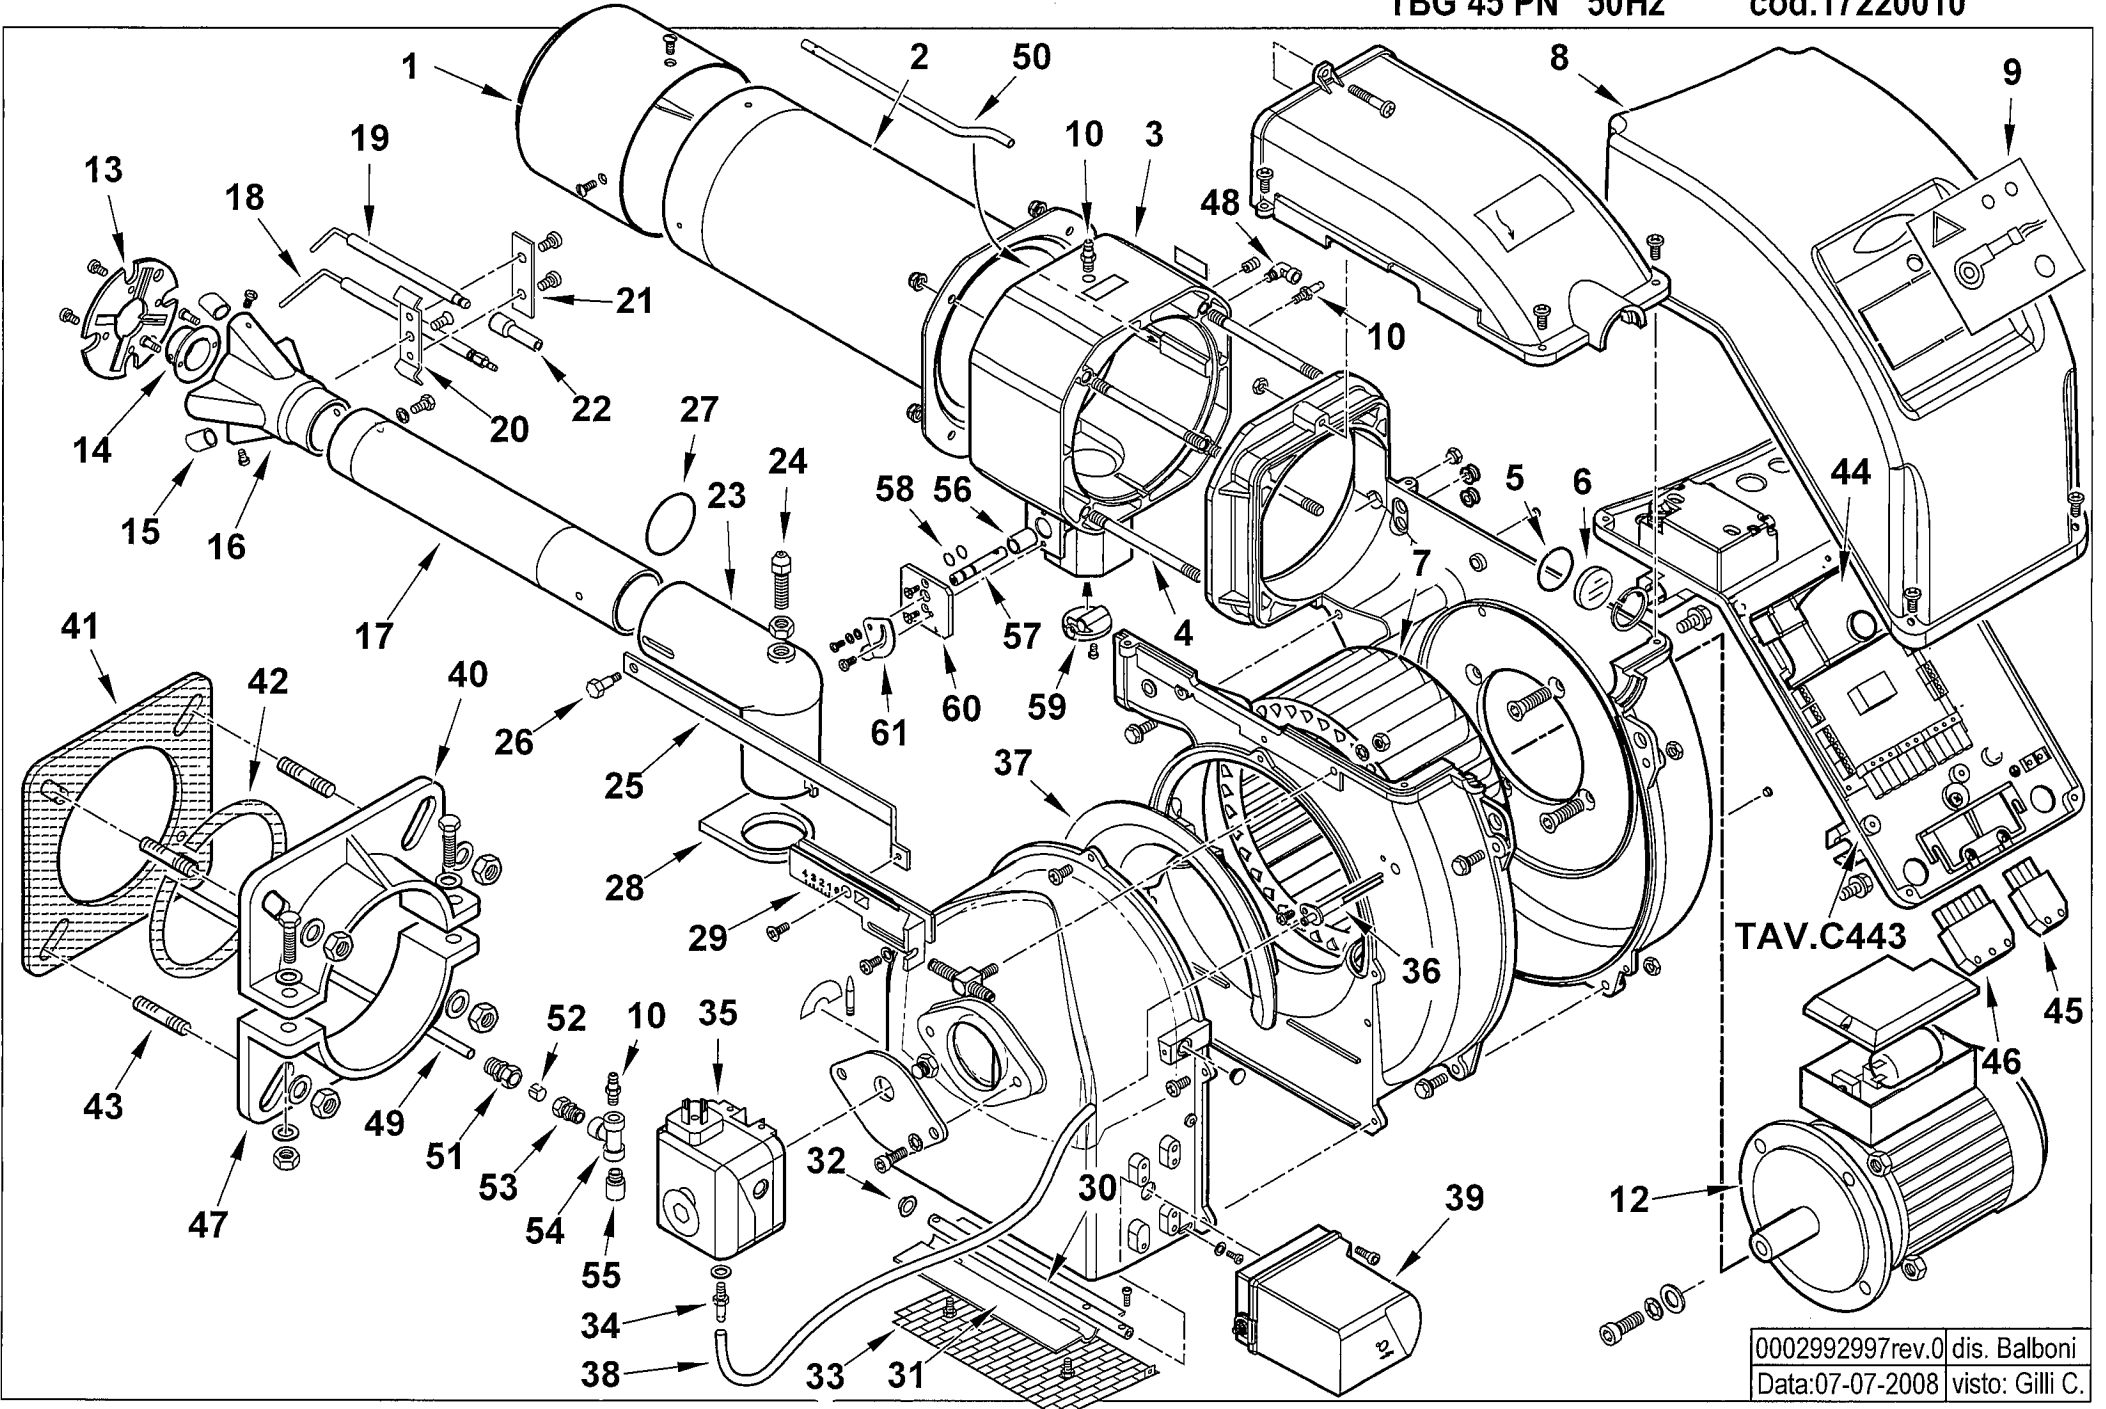

TBG 45 PN 50Hz

cod.17220010

0002992997rev.0 dis. Balboni  
Data:07-07-2008 visto: Gilli C.

**17220010****TBG 45 PN 50Hz**

Rif.	Codice	Descrizione
1	0025030002	DIFFUSORE TBG45
2	0025030003	AS.CANNOTTO TBG45
3	0025030016	POLMONE TBG 45-60ME
4	0025030024	PRIGIONIERO M6X117
5	23839	GUARNIZIONE OR 3125
6	0020020030	VETRINO 37X3 SPARK30
7	0025010023	VENTOLA D.215X90 TBL45
8	0025010027	COPERCHIO QUADRO ELET. TBL T
9	0025010047	SINOTTICO TBL 60P
10	31483	PRESA PRESSIONE 1/8" CON.
11	0025030031	RIDUZIONE MISCEL. FRES. TBG
12	0005010189	MOTORE MONO 500W 230/50
13	0025030025	DISCO STAMP. D98X35 I56 TBG4
14	0025030005	UGELLO MISCELATORE TBG45
15	0025030006	RIDUZIONE MISCEL.RE TBG45
16	0025030004	MISCELATORE TBG45
17	0025030008	TUBO MANDATA GAS TBG 45
18	0025030014	IONIZZATORE TBG 45P
19	0025030026	ELETTRODO TBG 45
20	0017030027	STAFFA SOP.TO ELET.DI I59-M5
21	61299	PIASTRINA STRINGI ELETT. 20X
22	0005060037	SOPPRESSORE A FILO 5000 OHM
23	0025030009	RACCORDO MANDATA GAS TBG45
24	0025030018	VITE FISSAGGIO RAC.DO TBG45
25	0025030017	ASTA REG.NE TUBO GAS TBG45
26	0020020043	VITE MOVIM.TUBO GAS SPARK30
27	0005180082	GUARNIZIONE OR 3187
28	0025030010	GUARN.NE RACCORDO GAS TBG45
29	0025030001	PIASTRA REG. GRUPPO TBG45
30	0025010021	PERNO FARFALLA TBL45 SQN72
31	0025010030	FARFALLA TBL45