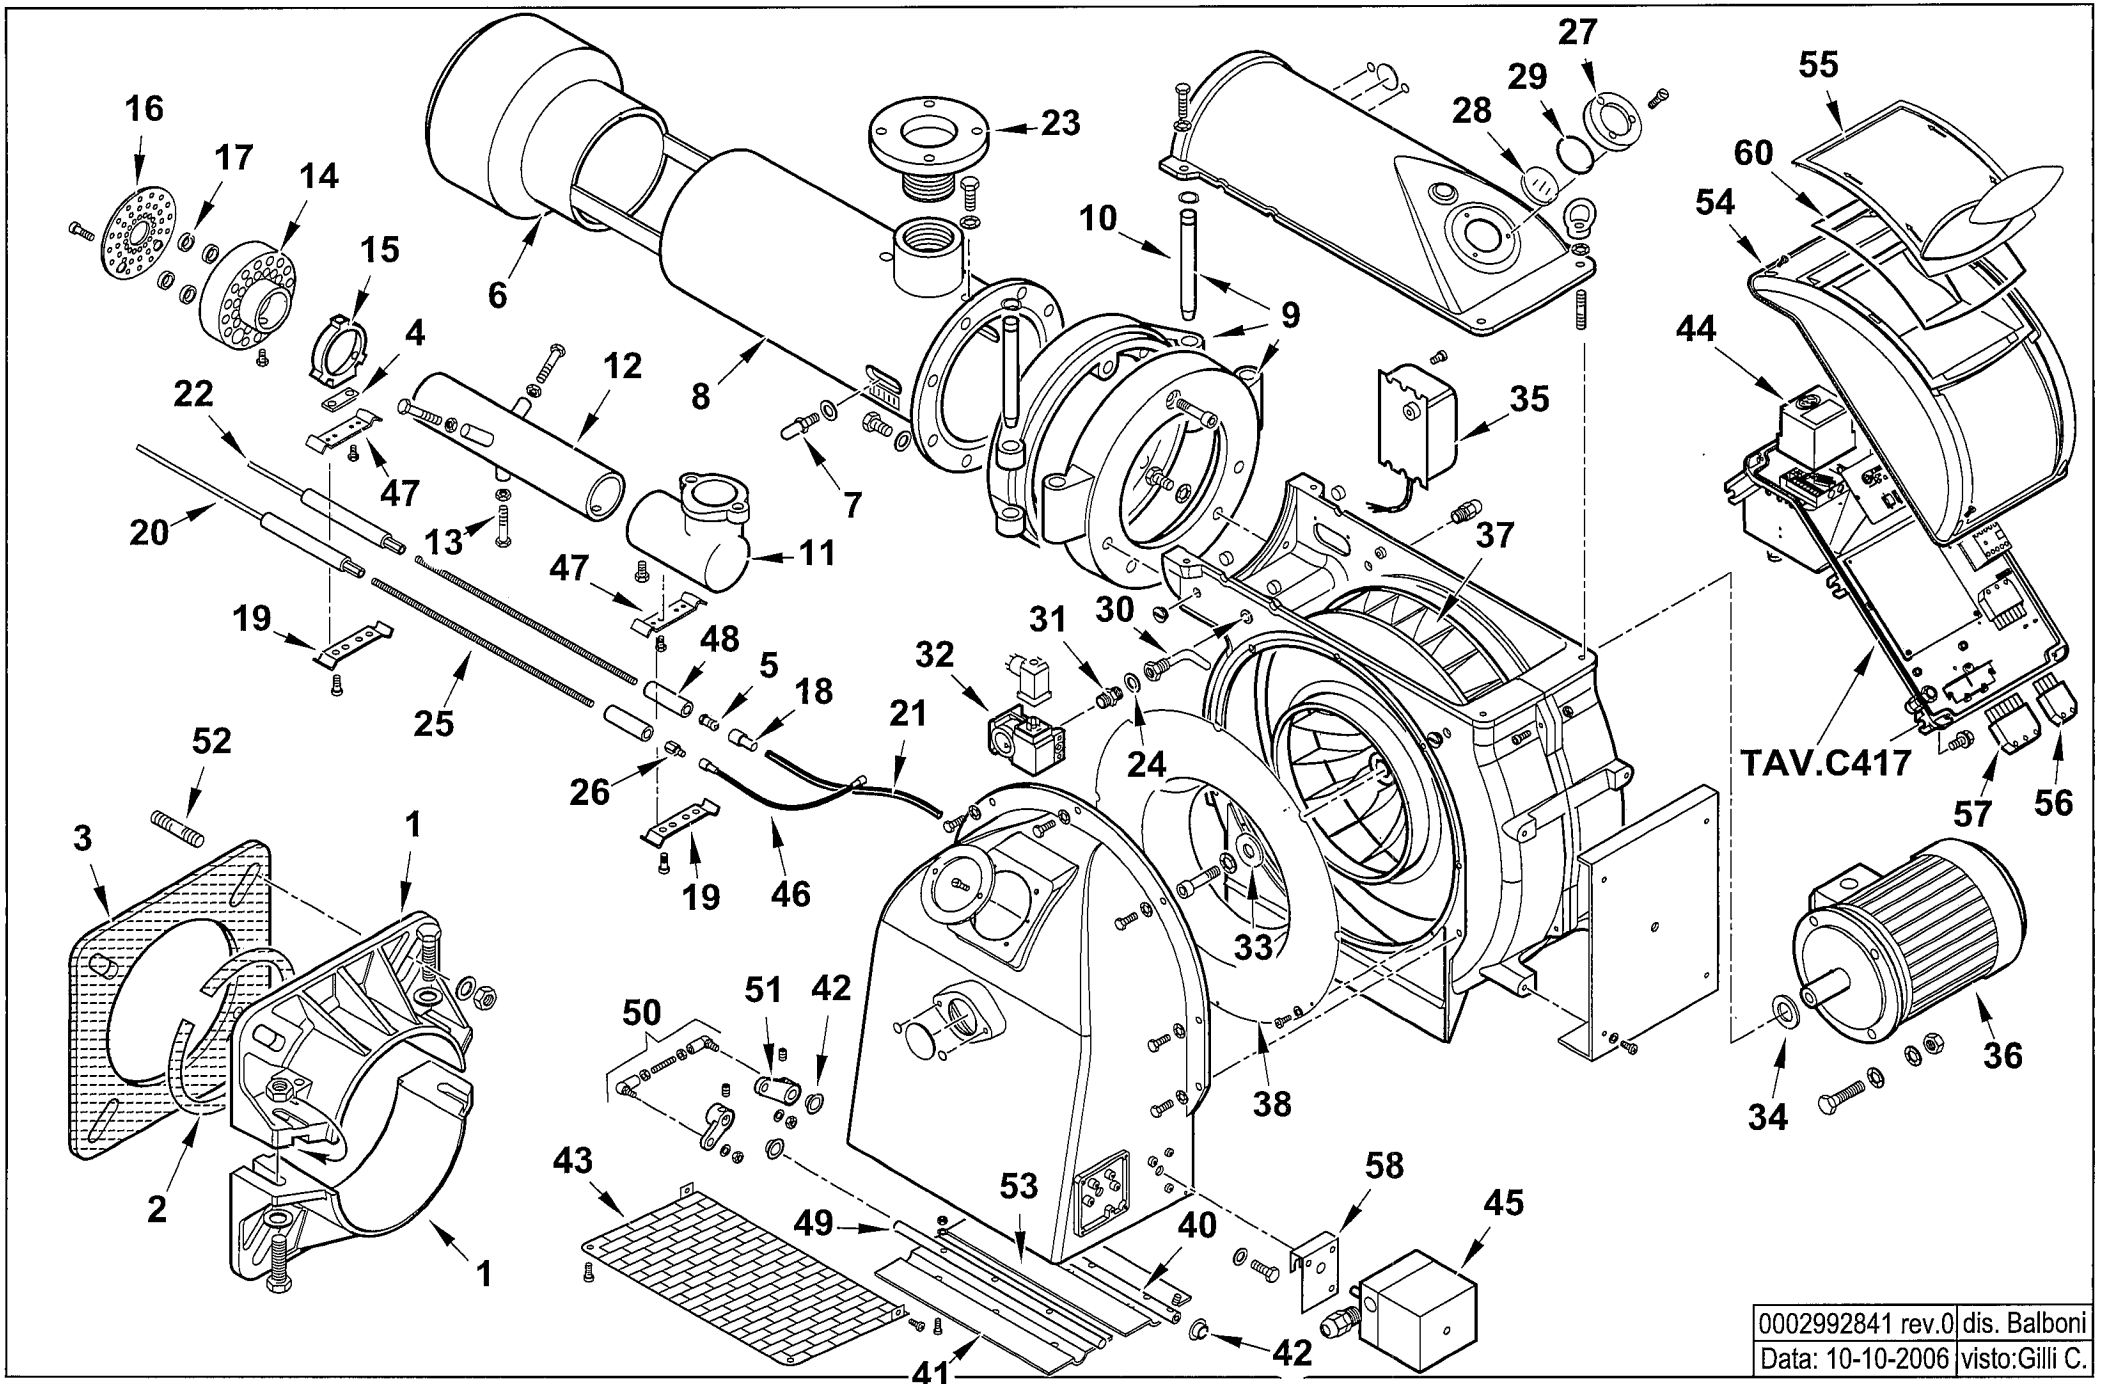

BGN 250 P 50Hz

cod.16780010

TAV.C417

16780010

BGN 250 P 50Hz

Rif.	Codice	Descrizione
1	8024030001	SEMIFLANGIA ATT.BRUC. TBG 120
2	0024040016	CORDONE FIBRA DI VETRO 8X8X7
3	0024030018	GUARN.NE FLANGIA AT.CO TBG
4	57237	SPESSORE STAFFA ELET.DI
5	18115	ATTACCO ELETTRODO 5MA
6	57130	DIFFUSORE BGN200P
7	18476	NOTTOLINO 46X8M
8	57172	AS.CANNOTTO BGN200P/C
9	57271	AS.CERNIERA BGN200
10	13382	PERNO CERNIERA 25X230
11	57125	RACCORDO GAS
12	0012010036	TUBO MANDATA GAS
13	45119	VITE CENTRAGGIO H40XM8
14	29358	AS.MISCELATORE BGN200-250P
15	37882	SOPPORTO ELETTRODI D=75
16	29276	DISCO FORATO 195X70
17	29277	DISTANZIALE 6,25X12X18
18	0005060037	SOPPRESSORE A FILO 5000 OHM AT
19	57132	STAFFA SOP.TO ELET.DI I108-F5
20	57159	ELETTRODO IONIZZATORE
21	30223	CAVO A.T. 1 MMQ D.7
22	57158	ELETTRODO BGN200
23	39184	FLANGIA PER RAMPA 3"MXDN80PN10
24	4987	RONDELLA RAME 13,5X18X2
25	57160	PROLUNGA ELET.DO L535
26	19944	AT.CO ELETTRODO D4XM5
27	8012010145	ANELLO PER VETRINO 90X55 PRES.
28	0012010143	VETRINO 60X3 FUME' POLICARB.
29	23299	GUARNIZIONE OR 3218
30	0015010113	TUBINO PREL.VO ARIA TS X PRES.