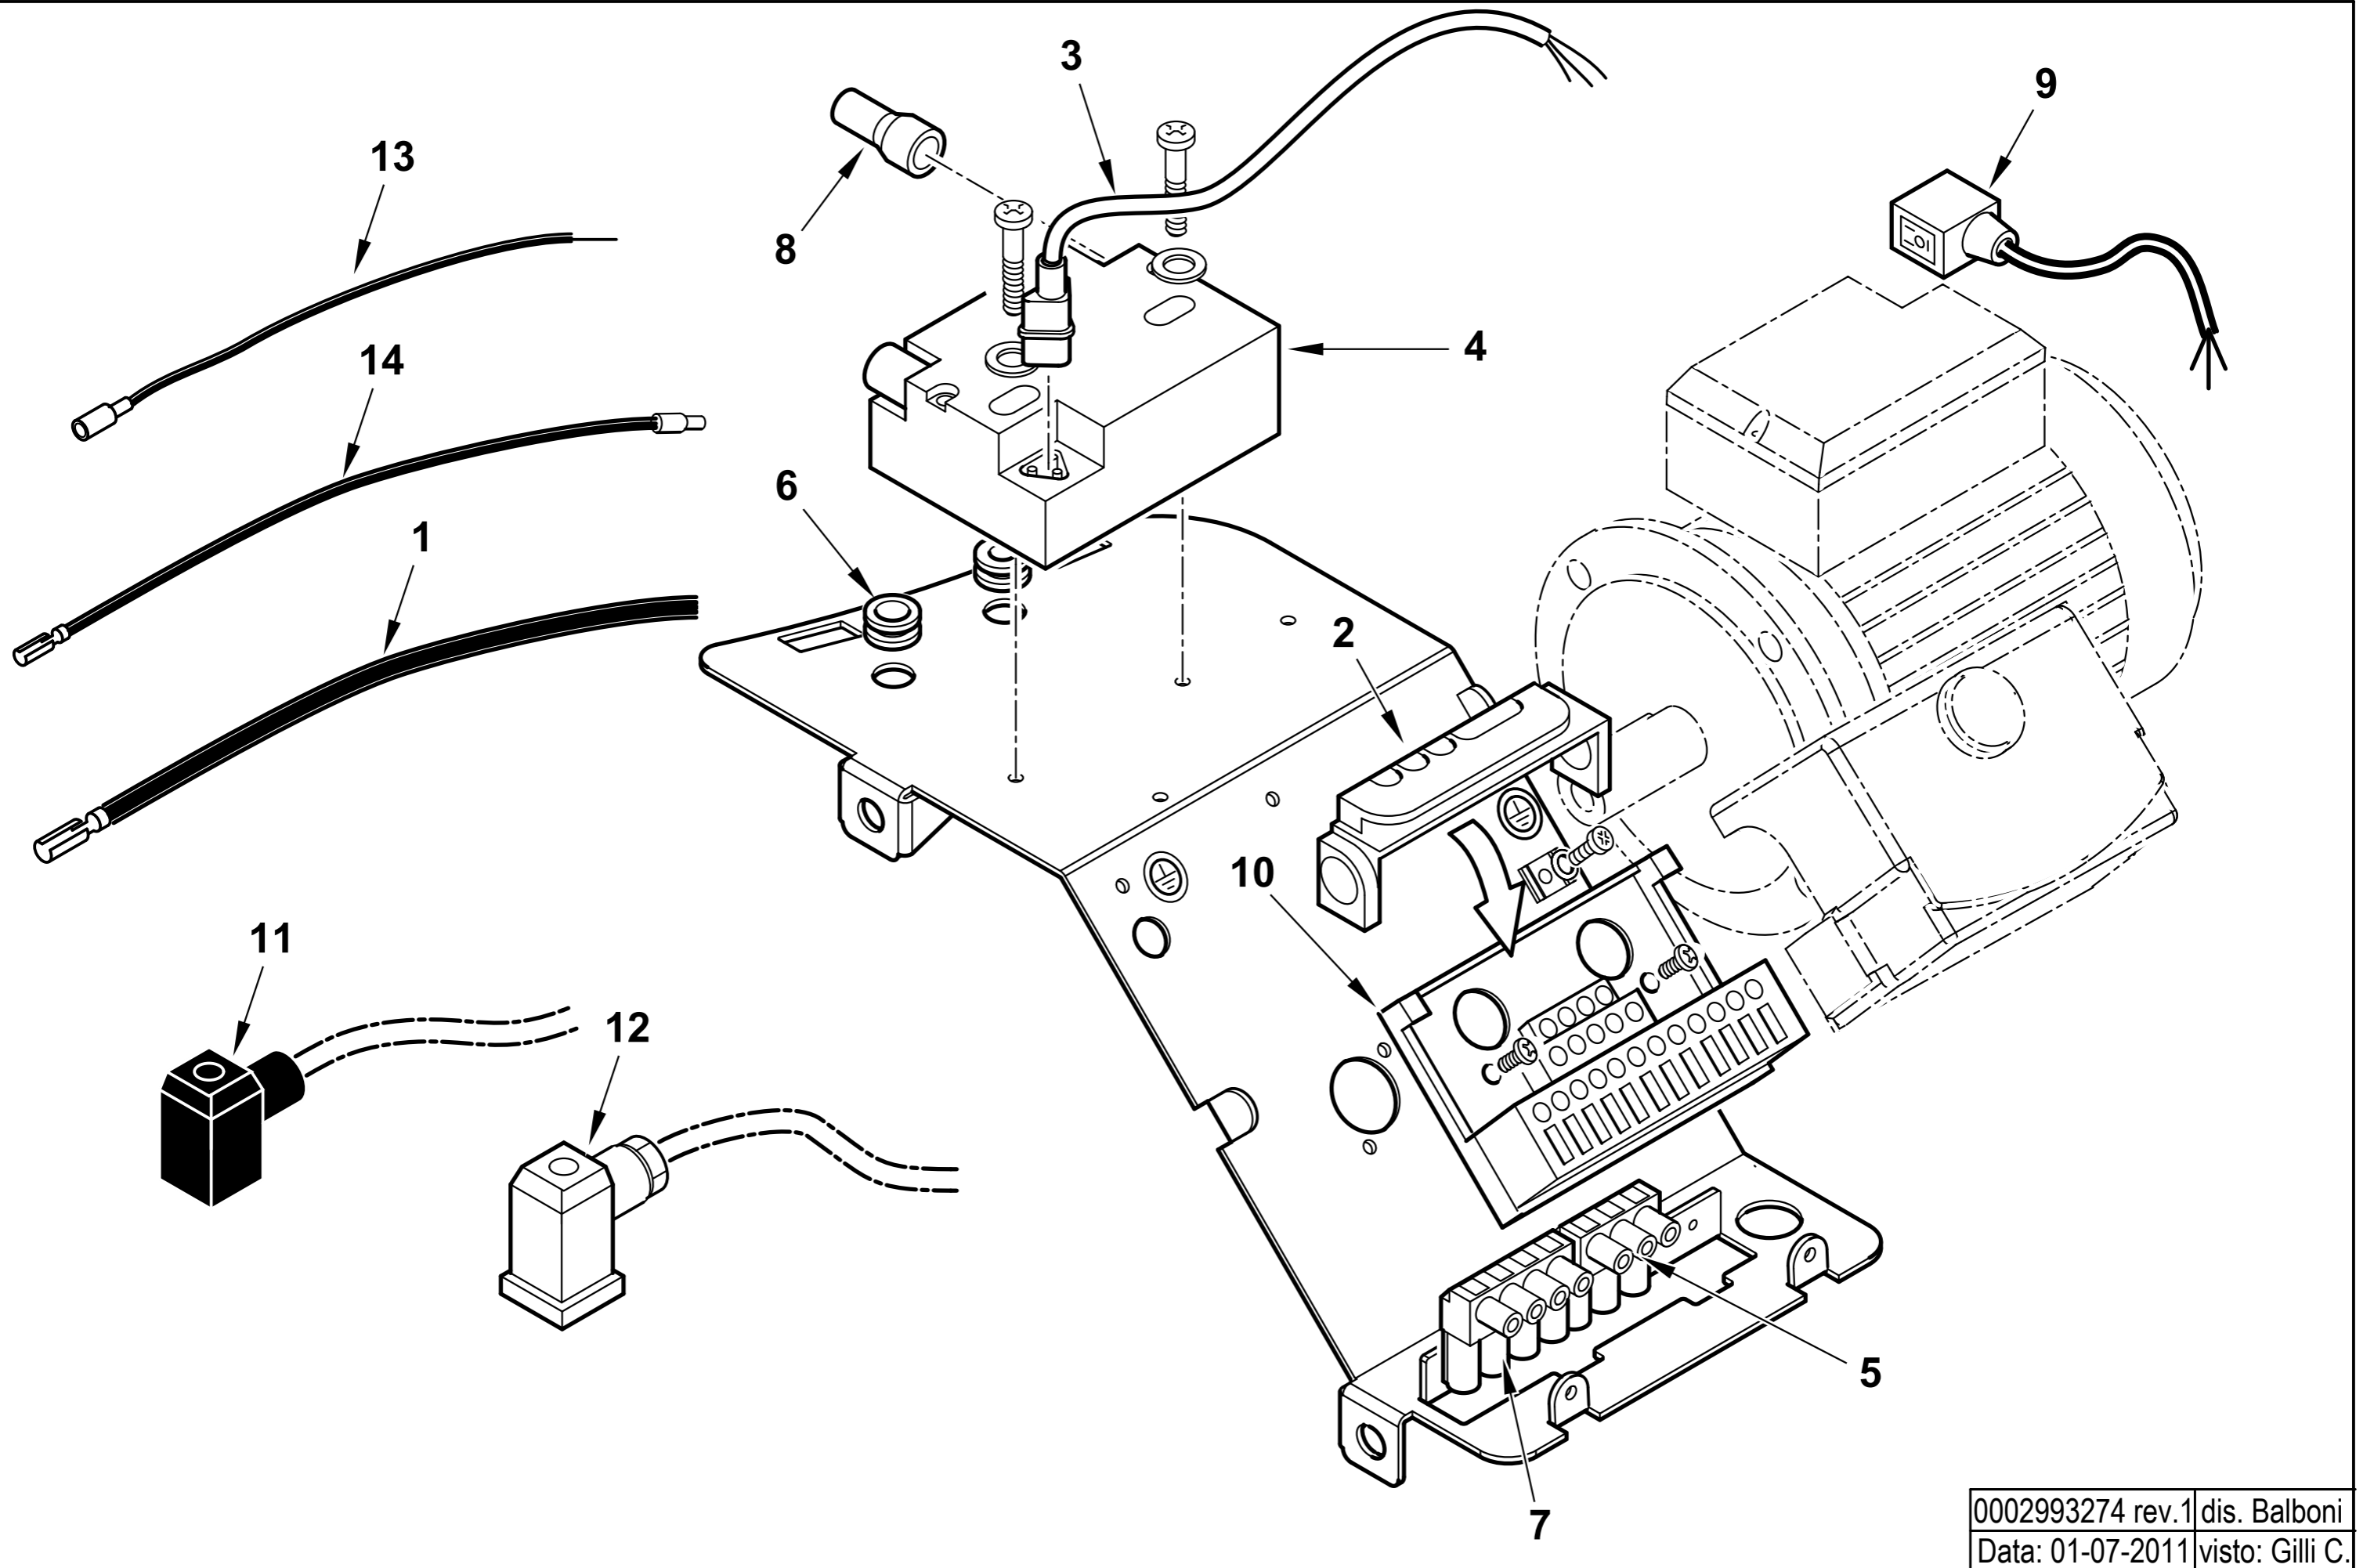

0020040006

AS. QUADRO ELET. TBG 35

Rif.	Codice	Descrizione
1	0005020037	CAVO A.T. L=560 D7 BOC. D.4
2	0005030012	PARETE ZOCCOLO SIEMENS LOA-L
3	0005130111	CONNETTORE TRASF. BRAHMA L34
4	0005020069	TRASF.RE GAS FIDA 26/40 50%
5	0005130018	PRESA NERA 3 POLI
6	0005140236	PASSAFILO GOMMA 14X10X3 F7
7	0005130019	PRESA MARRONE 4 POLI
8	0005140115	CAPPUCCIO TERM.LE A.T.
9	0005130096	CONNETTORE MOTORE 3P DIN L60
10	23527	ZOCCOLO AP.RA SIEMENS LOA-LG
11	23521	CONNETTORE 12B NERO ANTISTRA
12	23522	CONNETTORE 14A GRIGIO ANTIST
13	0005140313	CAVO IONO D.2,8 ATT. D.4 L 170
14	0005140670	CAVO IONO D.4 ATT. M/F4 L 560

Esploso **0002993274 Rev.1**

Rif.	Codice	Descrizione