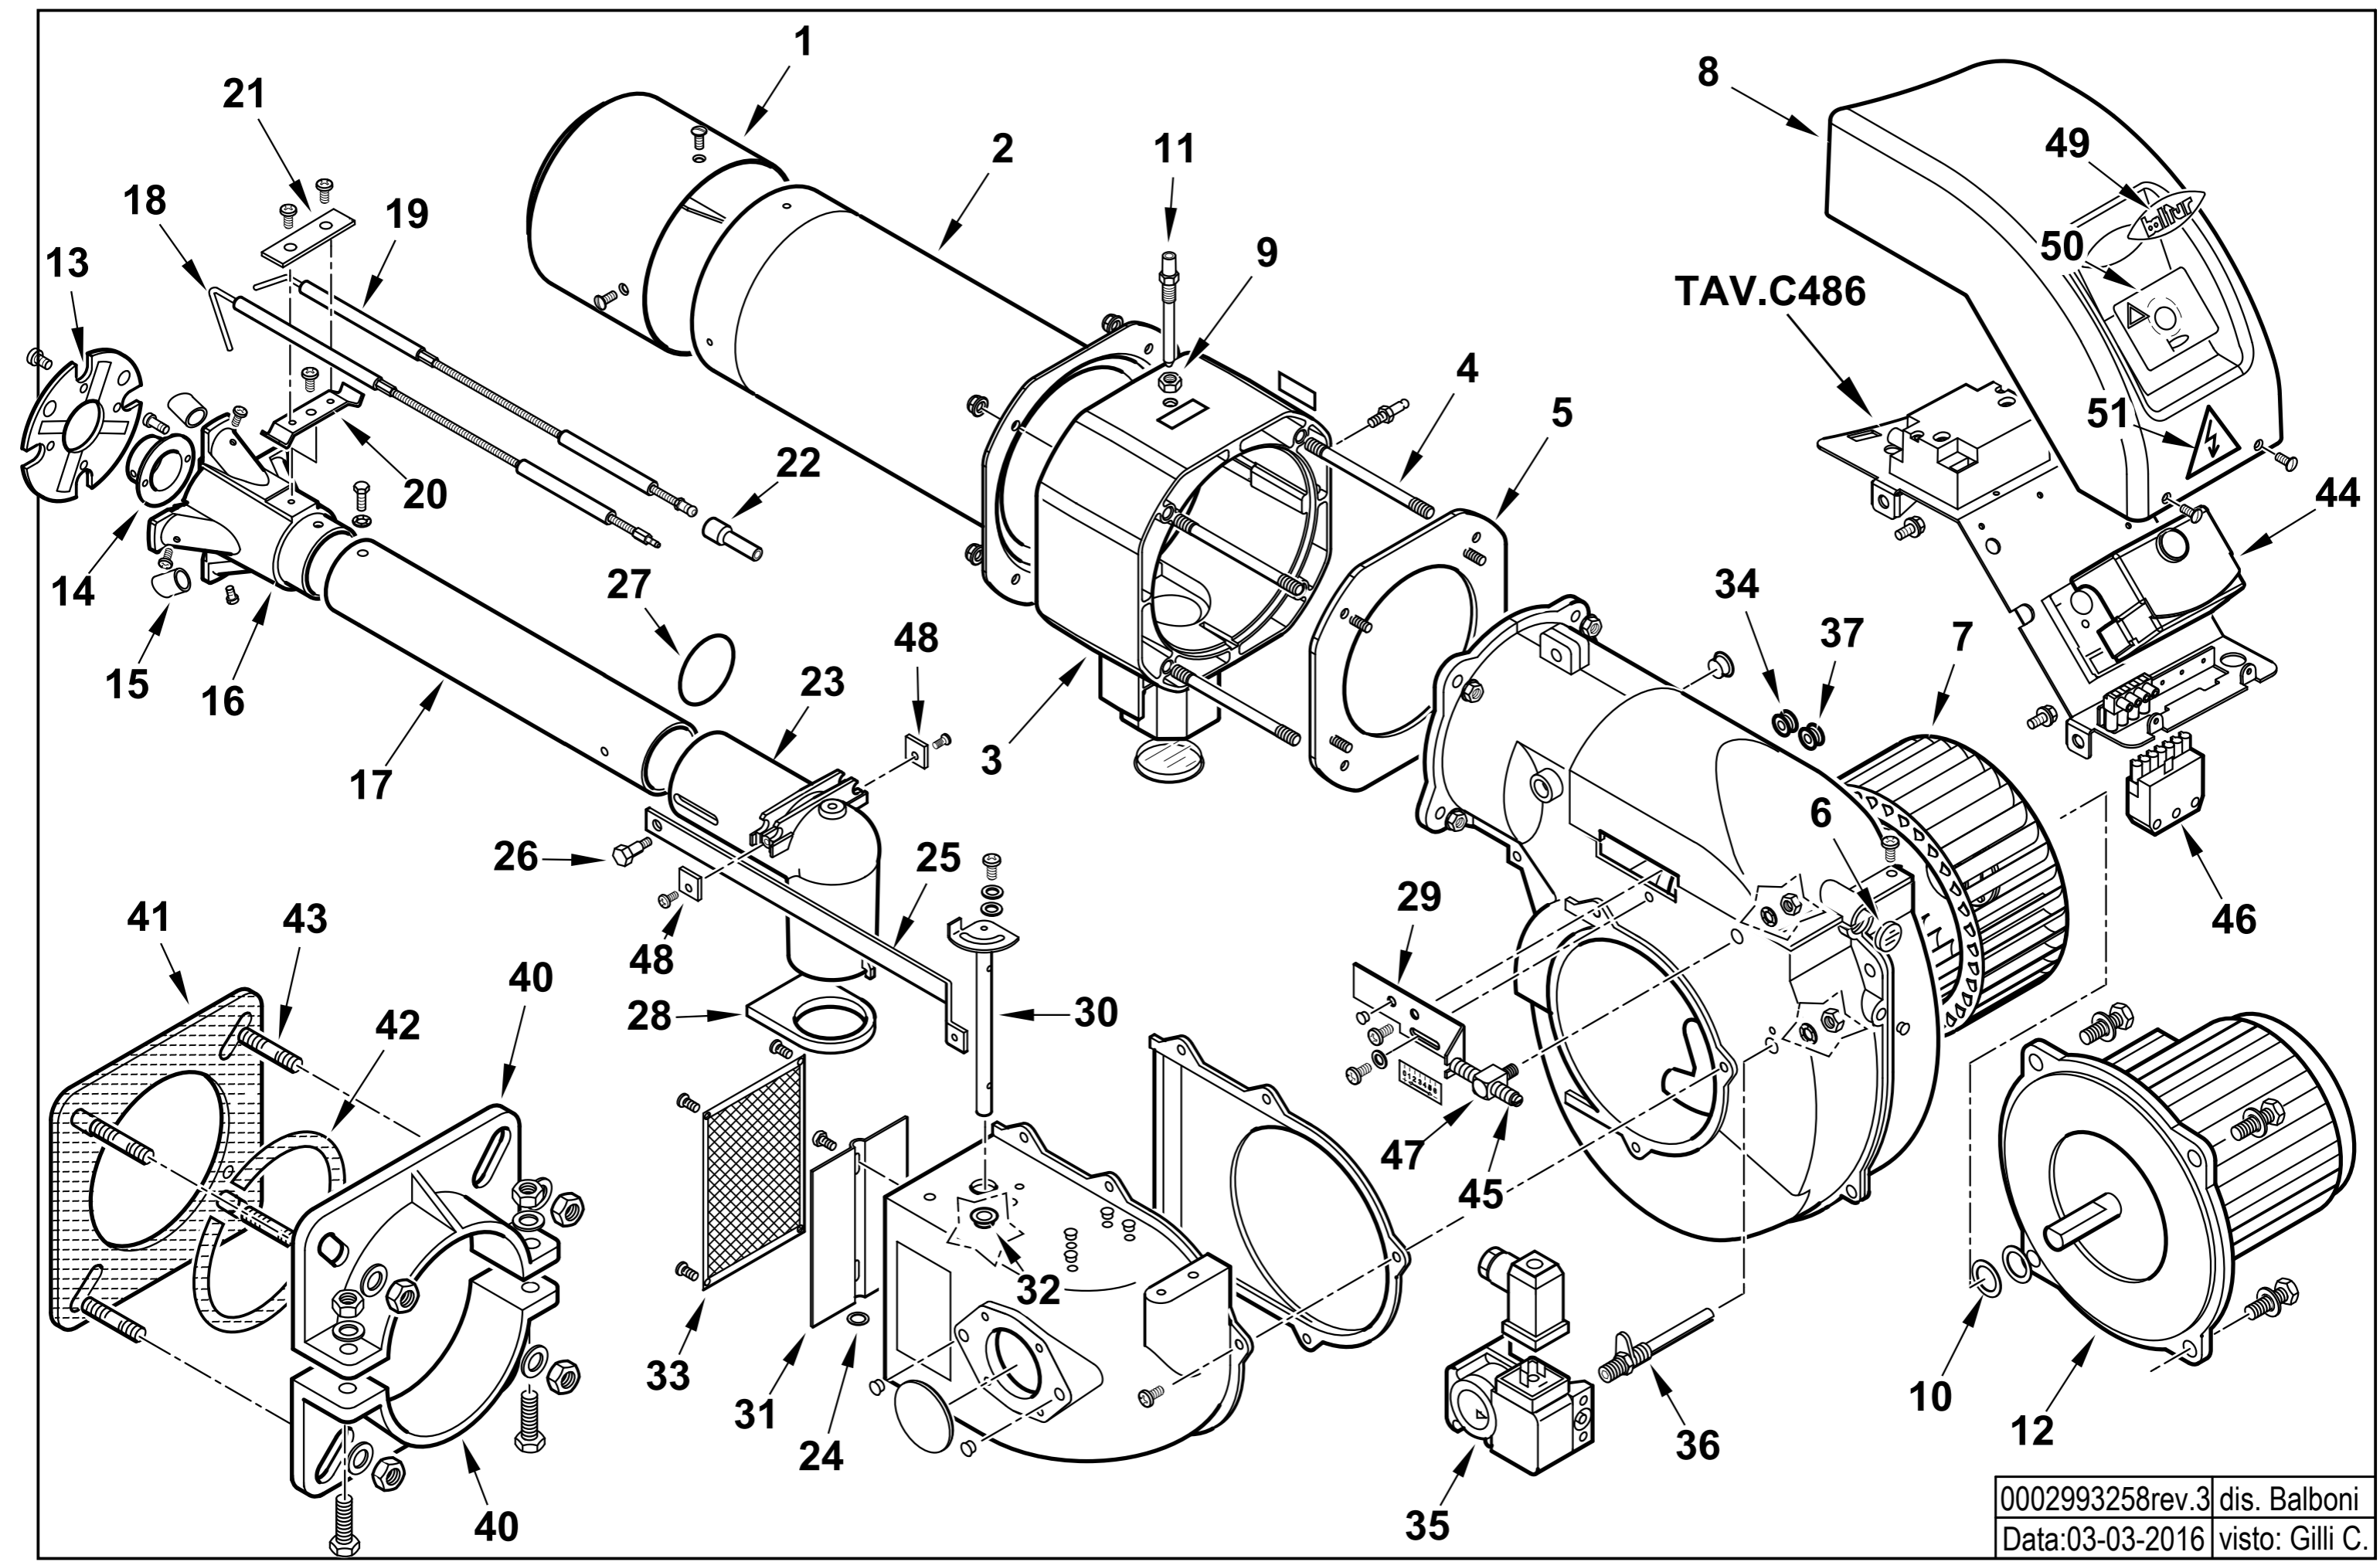

TBG 35

cod.17320010

0002993258rev.3	dis. Balboni
Data:03-03-2016	visto: Gilli C.

17320010 TBG 35 50Hz

Rif.	Codice	Descrizione
1	0025030002	DIFFUSORE TBG45
2	0025030003	AS.CANNOTTO TBG45
3	0025030013	POLMONE TBG 45-60P
4	0025030024	PRIGIONIERO M6X117
5	0020040001	FLANGIA POLMONE-CHIOC. TBG35
6	0020020030	VETRINO 37X3 SPARK30
7	61013	VENTOLA D.180X72
8	0025010018	COPERCHIO QUADRO ELET.TBL45
9	0006020143	DADO ES.LE 1/8"X4 CH13
10	28718	DISTAN.LE VENTOLA 13X20X1
11	0020040004	VITE FISSAGGIO RAC.DO TBG35
12	0005010059	MOTORE MONO 370W 230/50 B182/4
	95079	CONDENSATORE 14MF
13	0025030025	DISCO STAMP. D98X35 I56 TBG4
14	0025030005	UGELLO MISCELATORE TBG45
15	0025030006	RIDUZIONE MISCEL.RE TBG45
16	0025030004	MISCELATORE TBG45
17	0025030008	TUBO MANDATA GAS TBG 45
18	0025030035	IONIZZATORE TBG 45P – TIPO LUNGO
	0025030014	IONIZZATORE TBG 45P – TIPO CORTO
19	0025030034	ELETTRODO TBG 45 – TIPO LUNGO
	0025030026	ELETTRODO TBG 45 – TIPO CORTO
20	0017030027	STAFFA SOP.TO ELET.DI I59-M5
21	61299	PIASTRINA STRINGI ELETT. 20X
22	0005060037	SOPPRESSORE A FILO 5000 OHM
23	0025030009	RACCORDO MANDATA GAS TBG45
24	19729	SPES.RE FARF.10,2X19X0,5
25	0020040002	ASTA REG.NE TUBO GAS TBG35