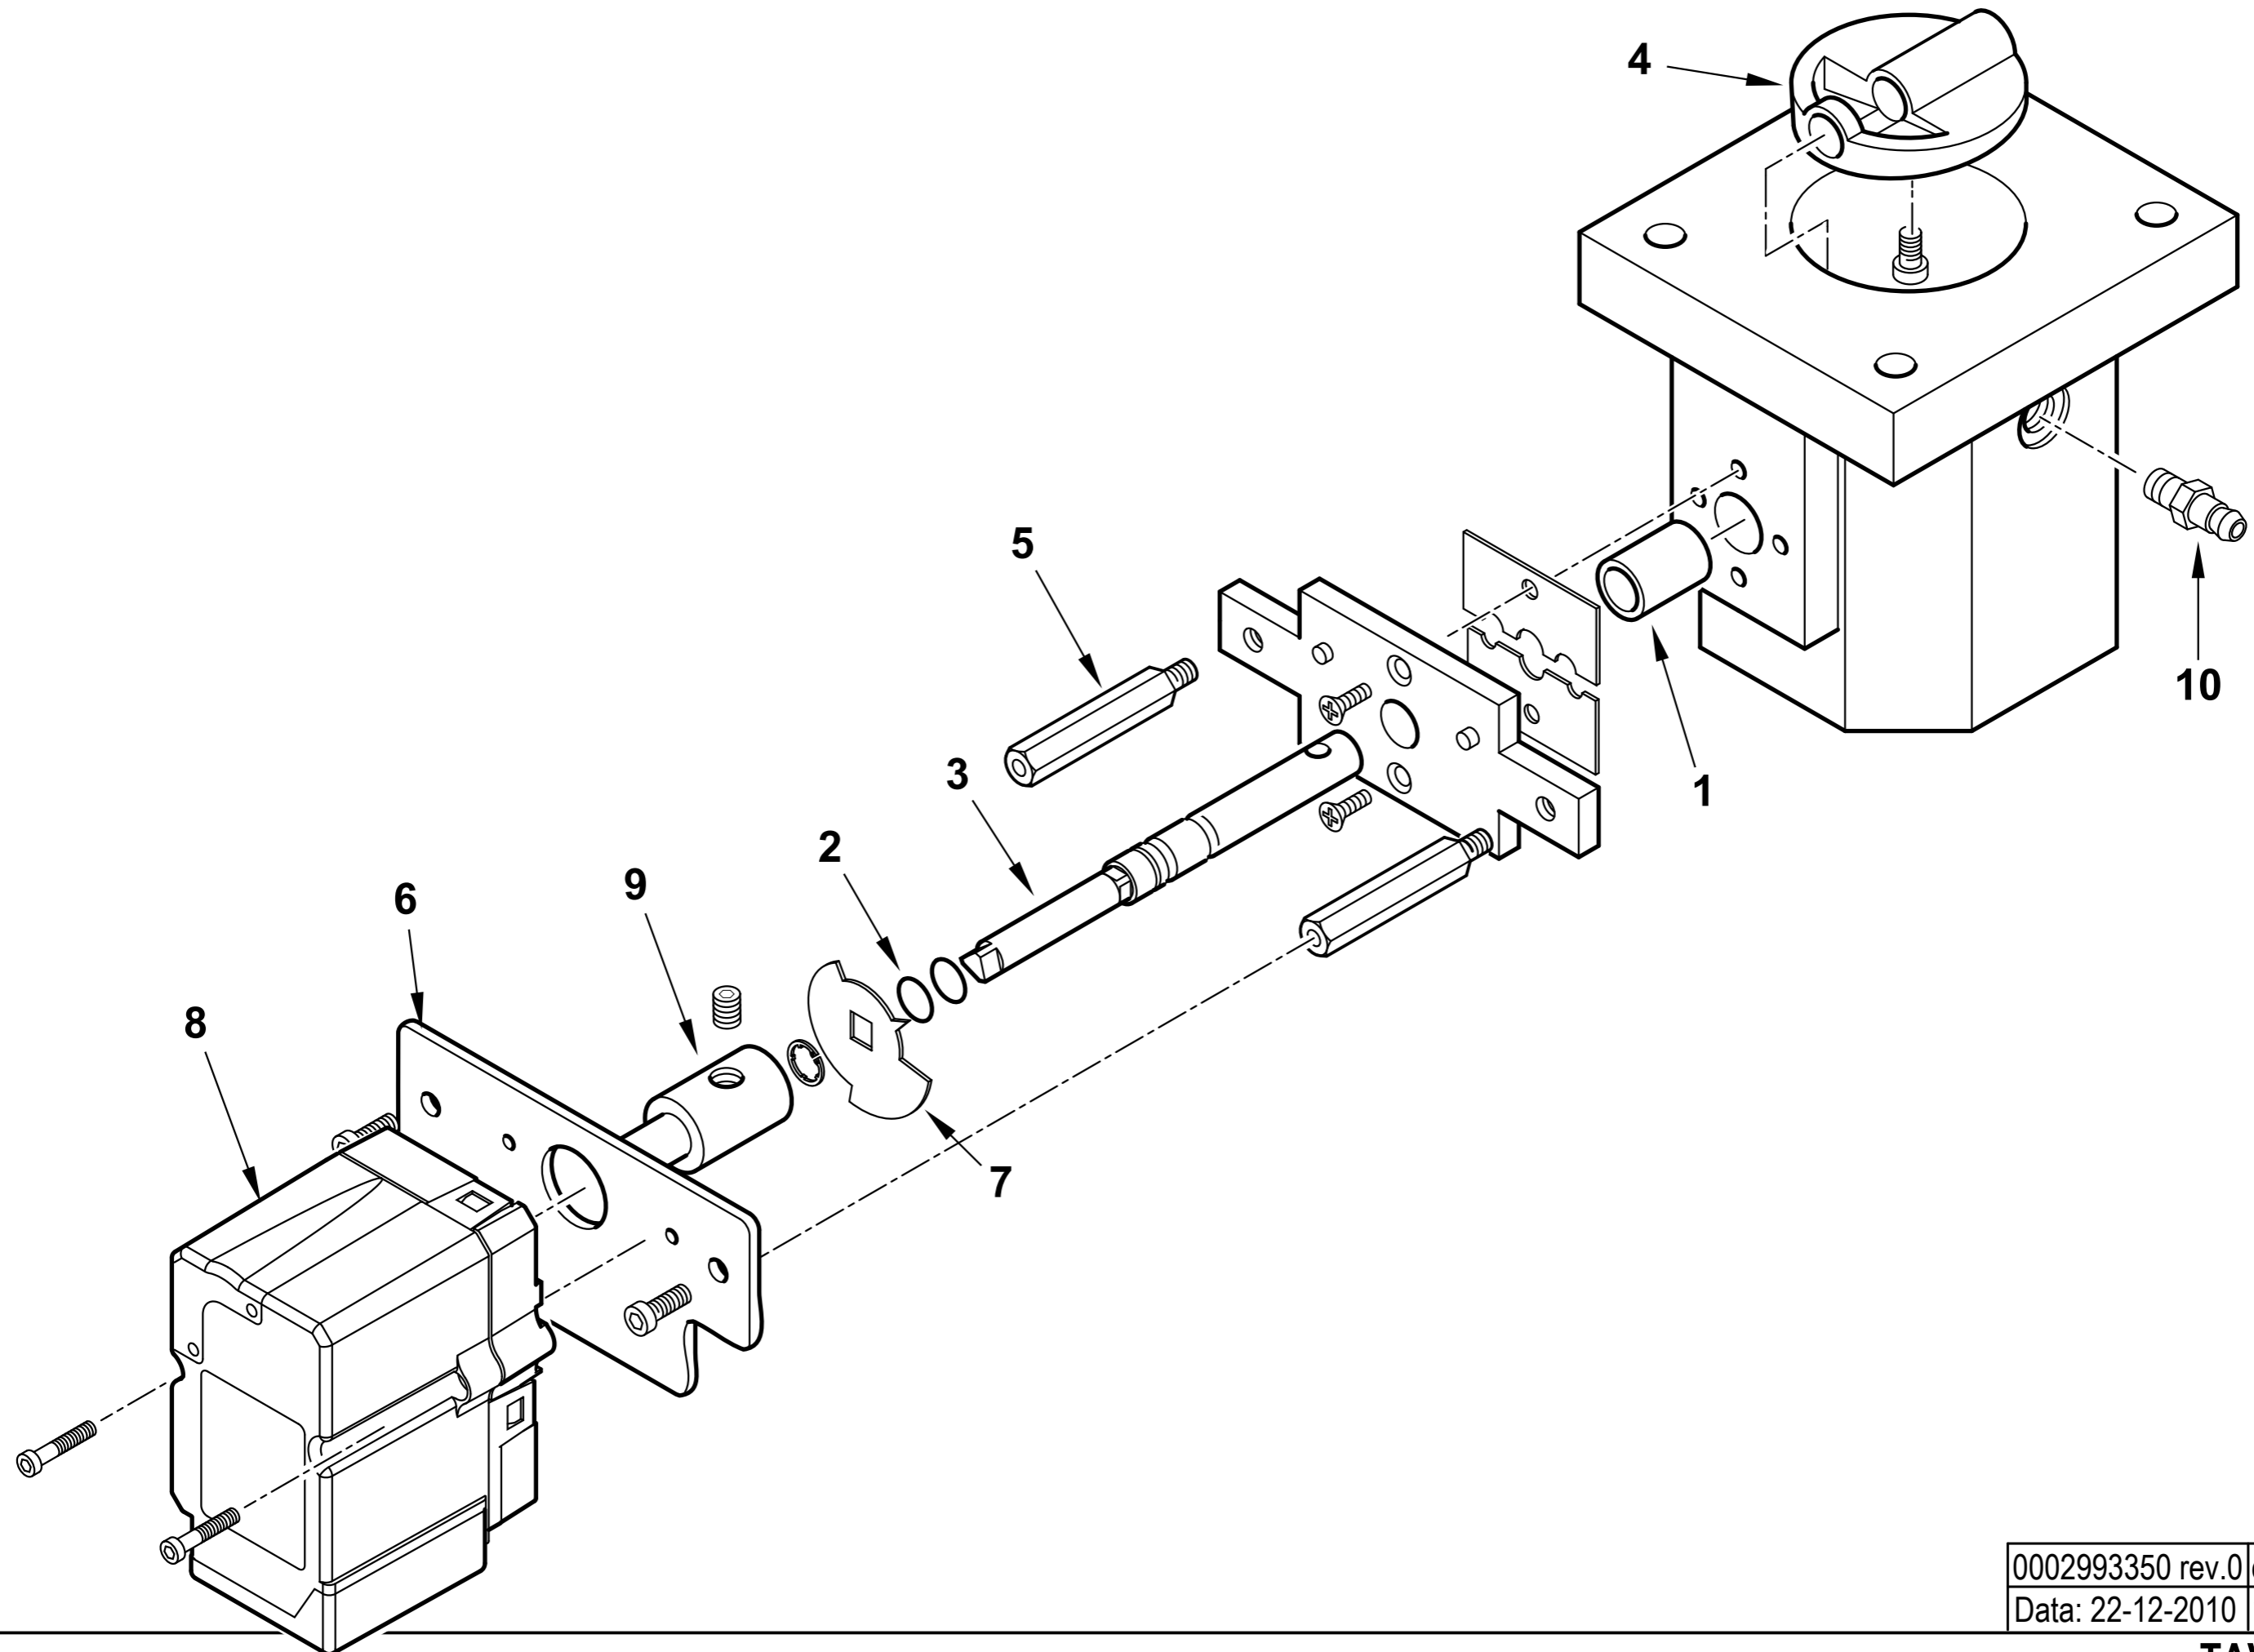

VALVOLA FARFALLA - BUTTERFLY VALVE - VANNE PAPILLON - VALVULA MARIPOSA - 0024100022

0002993350 rev.0	dis. Balboni
Data: 22-12-2010	visto: Gilli C.

TAV.V6

0024100022

AS.VALV.FARF-MOT.NO TBML

Rif.	Codice	Descrizione
1	0005170034	BOCCOLA BRONZO 14X10 L=20
2	30335	GUARNIZIONE OR 106
3	0024040005	PERNO VALV.FARFALLA GAS 10X115
4	0024040004	FARFALLA GAS PROFILATA TBG
5	0024100021	COLON.TA L 78 MF M6XM5 CH10
6	0012120092	STAFFA SOP.TO MOT. GAS SAD1,2
7	0006020254	INDICE FARFALLA GAS
8	0005040157	MOT.NO BERGER STA13B036/83N2
9	0024100023	GIUNTO COL.TO MOT.STA-V.FARF
10	31483	PRESA PRESSIONE 1/8" CON.

Esploso 0002993350 Rev.0

Rif.	Codice	Descrizione