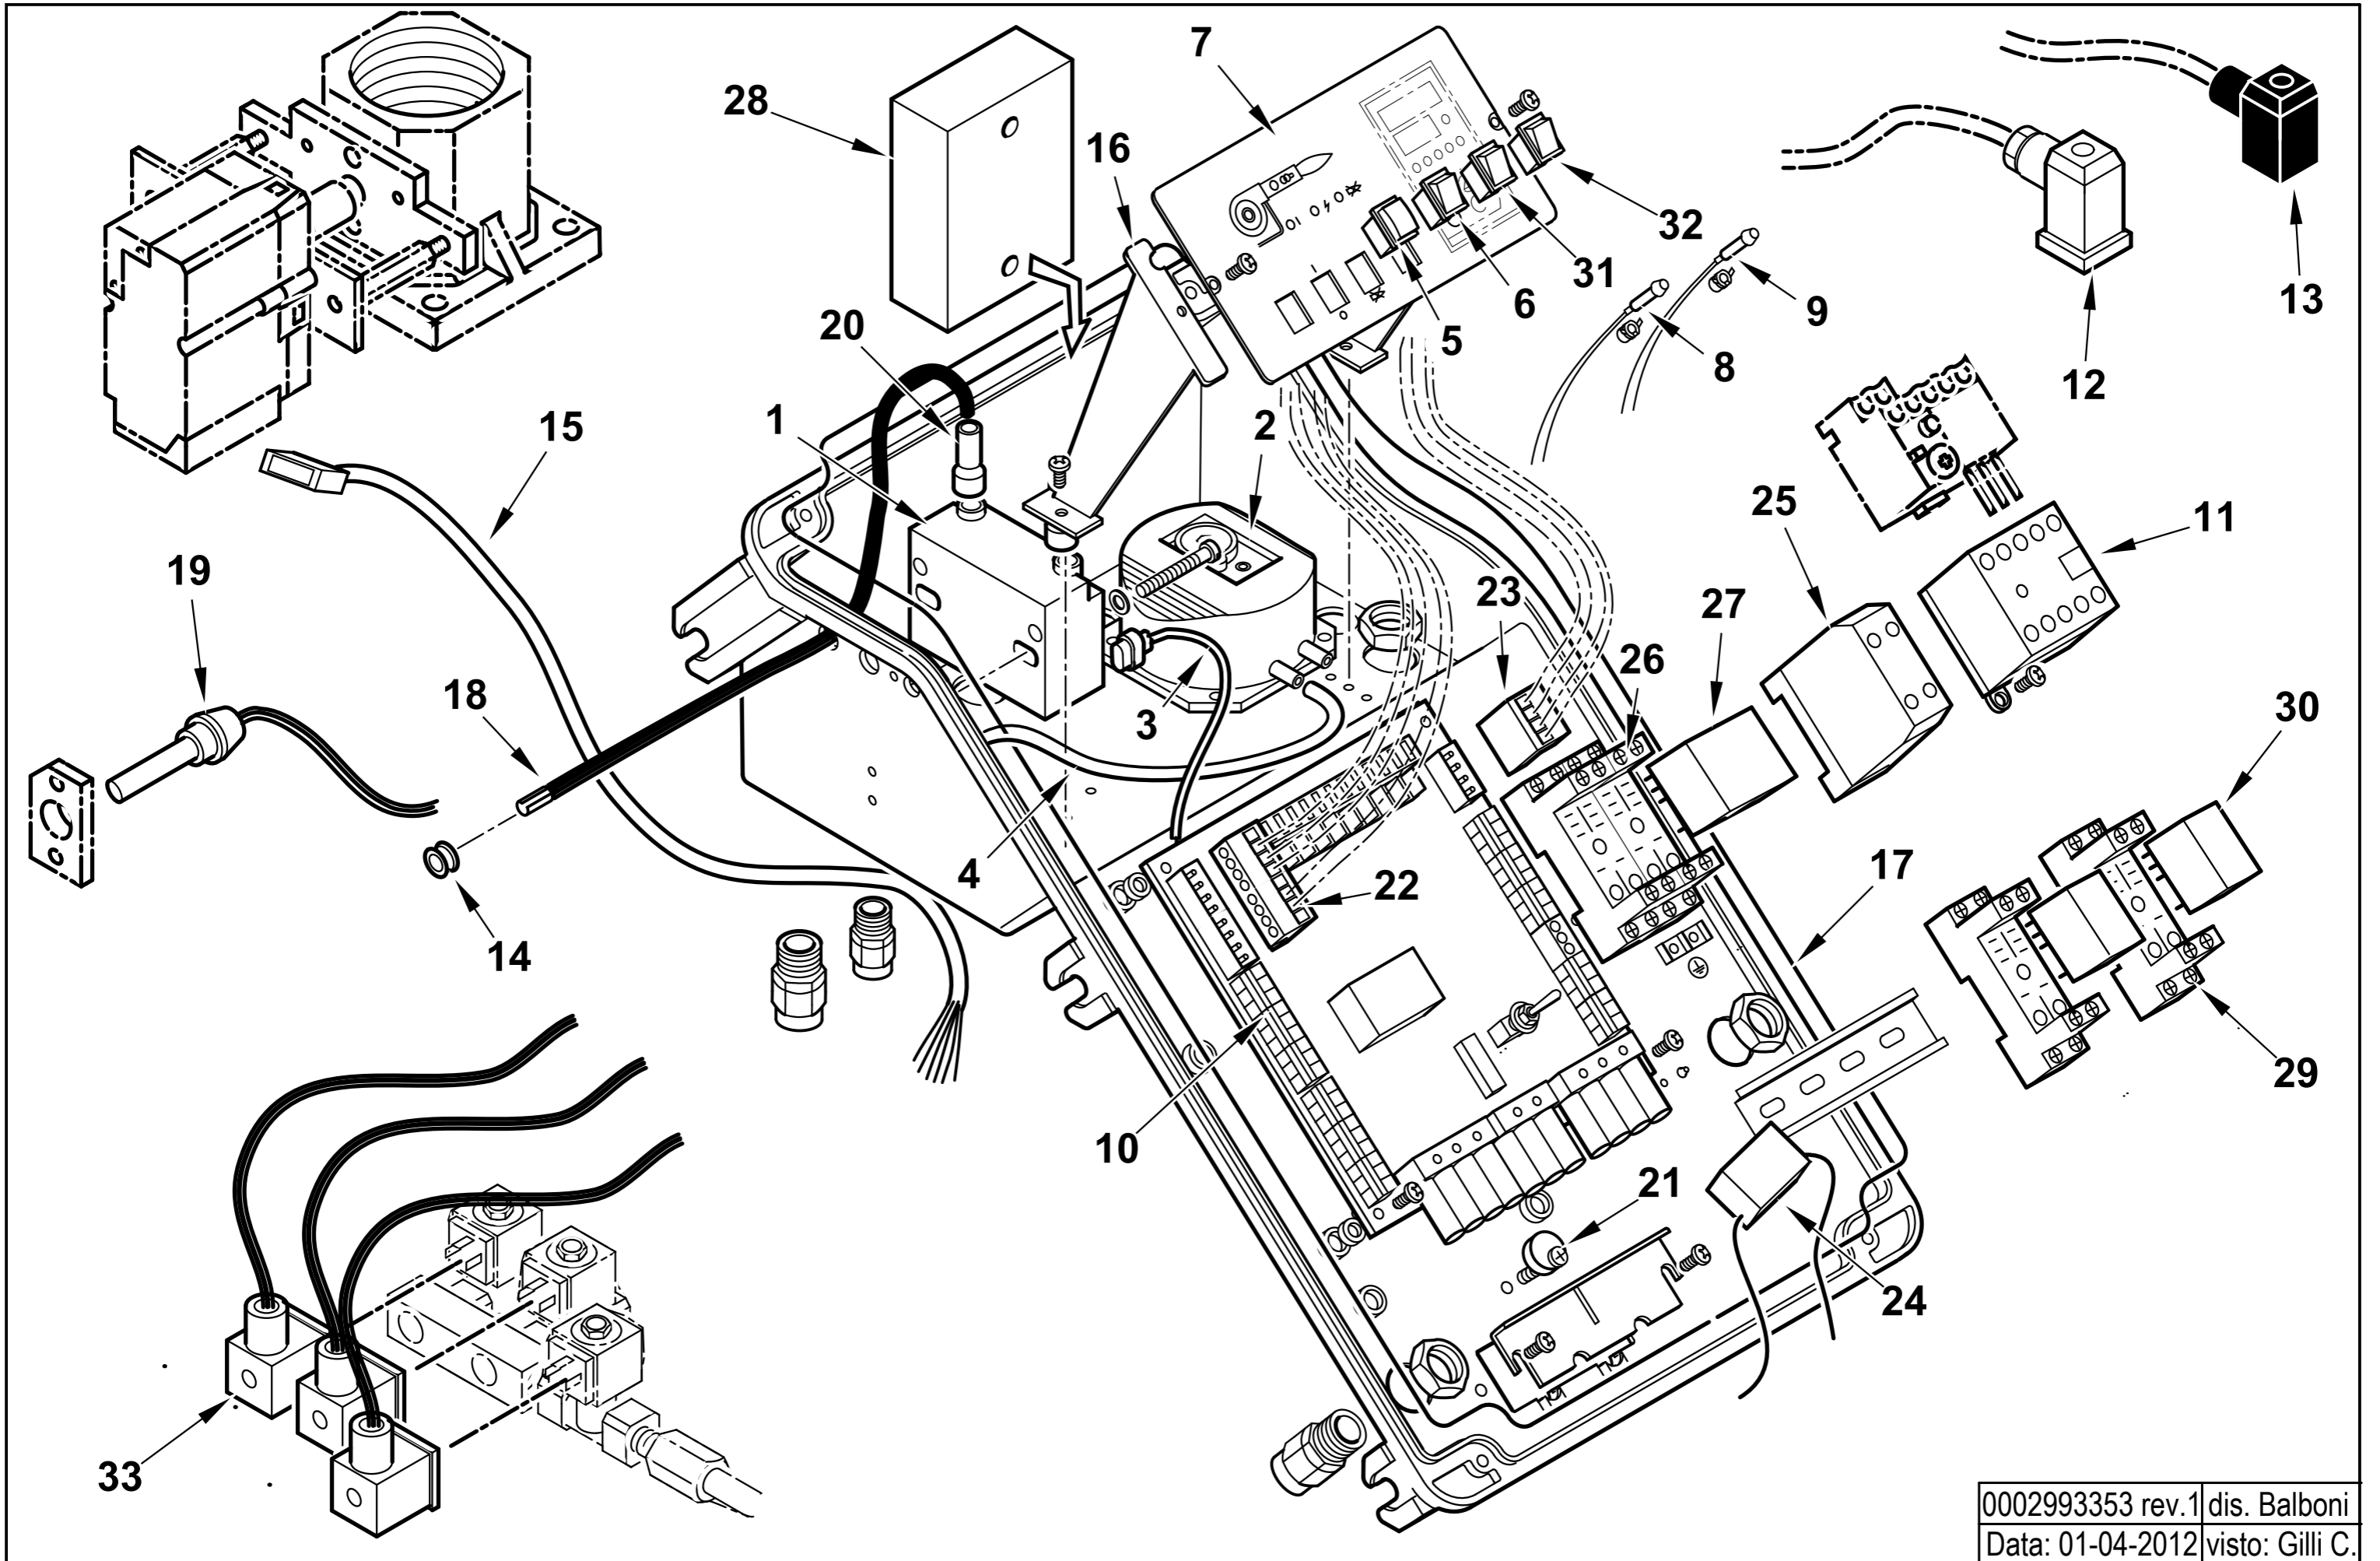

**Esploso 0002993388 Rev.3**

Rif.	Codice	Descrizione
45	56036	RACCORDO VALVOLE CMT122
46	39040	BULLONE FORATO 1/4X26
47	0005150151	NIPPLO 1/4"CON.X 1/8"CON.
48	0024060019	RAC.DO X AT.CO WOSS D8 1/4"L
49	0024060018	NIPPLO FORATO 1/4"X1/8"X44,5
50	0005060097	POMPA SUNTEC AJV6 AC1003 4P
51	0024100059	TUBO PORTAUGELLO TBML160 2S
52	17663	NIPPLO 1/2"X1/4"X34
53	28074	TUBOFLEX 1/2"X1200 FD/FG
54	30768	FILTRO GASOLIO 3/8"
	95046	CARTUCCIA GASOLIO 3/8"
55	54056	BOCCOLA IGLIDUR-G 20X14X12X1
56	0024010012	FARFALLA ARIA TBG-TBL
57	0024030024	PERNO FARFALLA TBG SQN72
58	0024010013	PROTEZIONE CONVOGIATORE TBG
59	23205	MOT.NO LANDIS SQN30.401A2700
60	16933	PARASTRAPPO GOMMA 40
61	28894	GIUNTO ALLUMINIO D=10
62	17576	DISTANZIALE GIUNTO 10X110
63	0024060025	PARASTRAPPO GOMMA 40 TBL
64	0024010011	ANELLO CONV.RE ARIA 289X158
65	0024030001	SEMIFLANGIA ATT.BRUC. TBG120
66	0024030018	GUARN.NE FLANGIA AT.CO TBG 1
67	0024040016	CORDONE FIBRA DI VETRO 8X8X7
68	17639	PRIGIONIERO M12X63
69	0024100002	CAMPANA ELETTROFRIZIONE TBML
70	0005170048	CUSCINETTO 30-55-13 6006-2RS
71	0024100085	CODOLO ELETTROF. TBML 160PN
72	0005060092	FRIZIONE INTORQ 14.105.06.1.
73	0024100038	TUBINO PRES.NE ARIA TBML80
74	0024100018	DISTANZIALE GIUNTO-FRIZ. 10X52
75	0005170049	CUSCINETTO 10-35-11 6300-2RS
76	0024100003	COPERCHIO CAMPANA ELETTROFR.
77	0024100019	BOCCOLA GIUNTO-FRIZIONE TBML
78	0024100014	UGELLO GAS MISCELAT.TBML80
79	0024100020	UGELLO GAS MISCELAT.TBML80 ACC
80	0024100083	GIUNTO POMPA-FRIZIONE ALL.
81	0010060086	TUBINO PRES.NE CAMERA L=580
82	0024010027	NIPPLO PREL.VO ARIA TBG
83	0030010574	GUARN.NE ELETTRODO IONIZ.MC30
84	0024100053	AS.SOP.TO DISCO FRES. TBML16
85	0024040014	PIATTELLO FISS.GIO VENT.TBG150
86	0024100084	GOMMINO PROTEZIONE ELETTRODI
87	0005030261	SOP.TO FOTO SIEMENS QRA2 PIANO