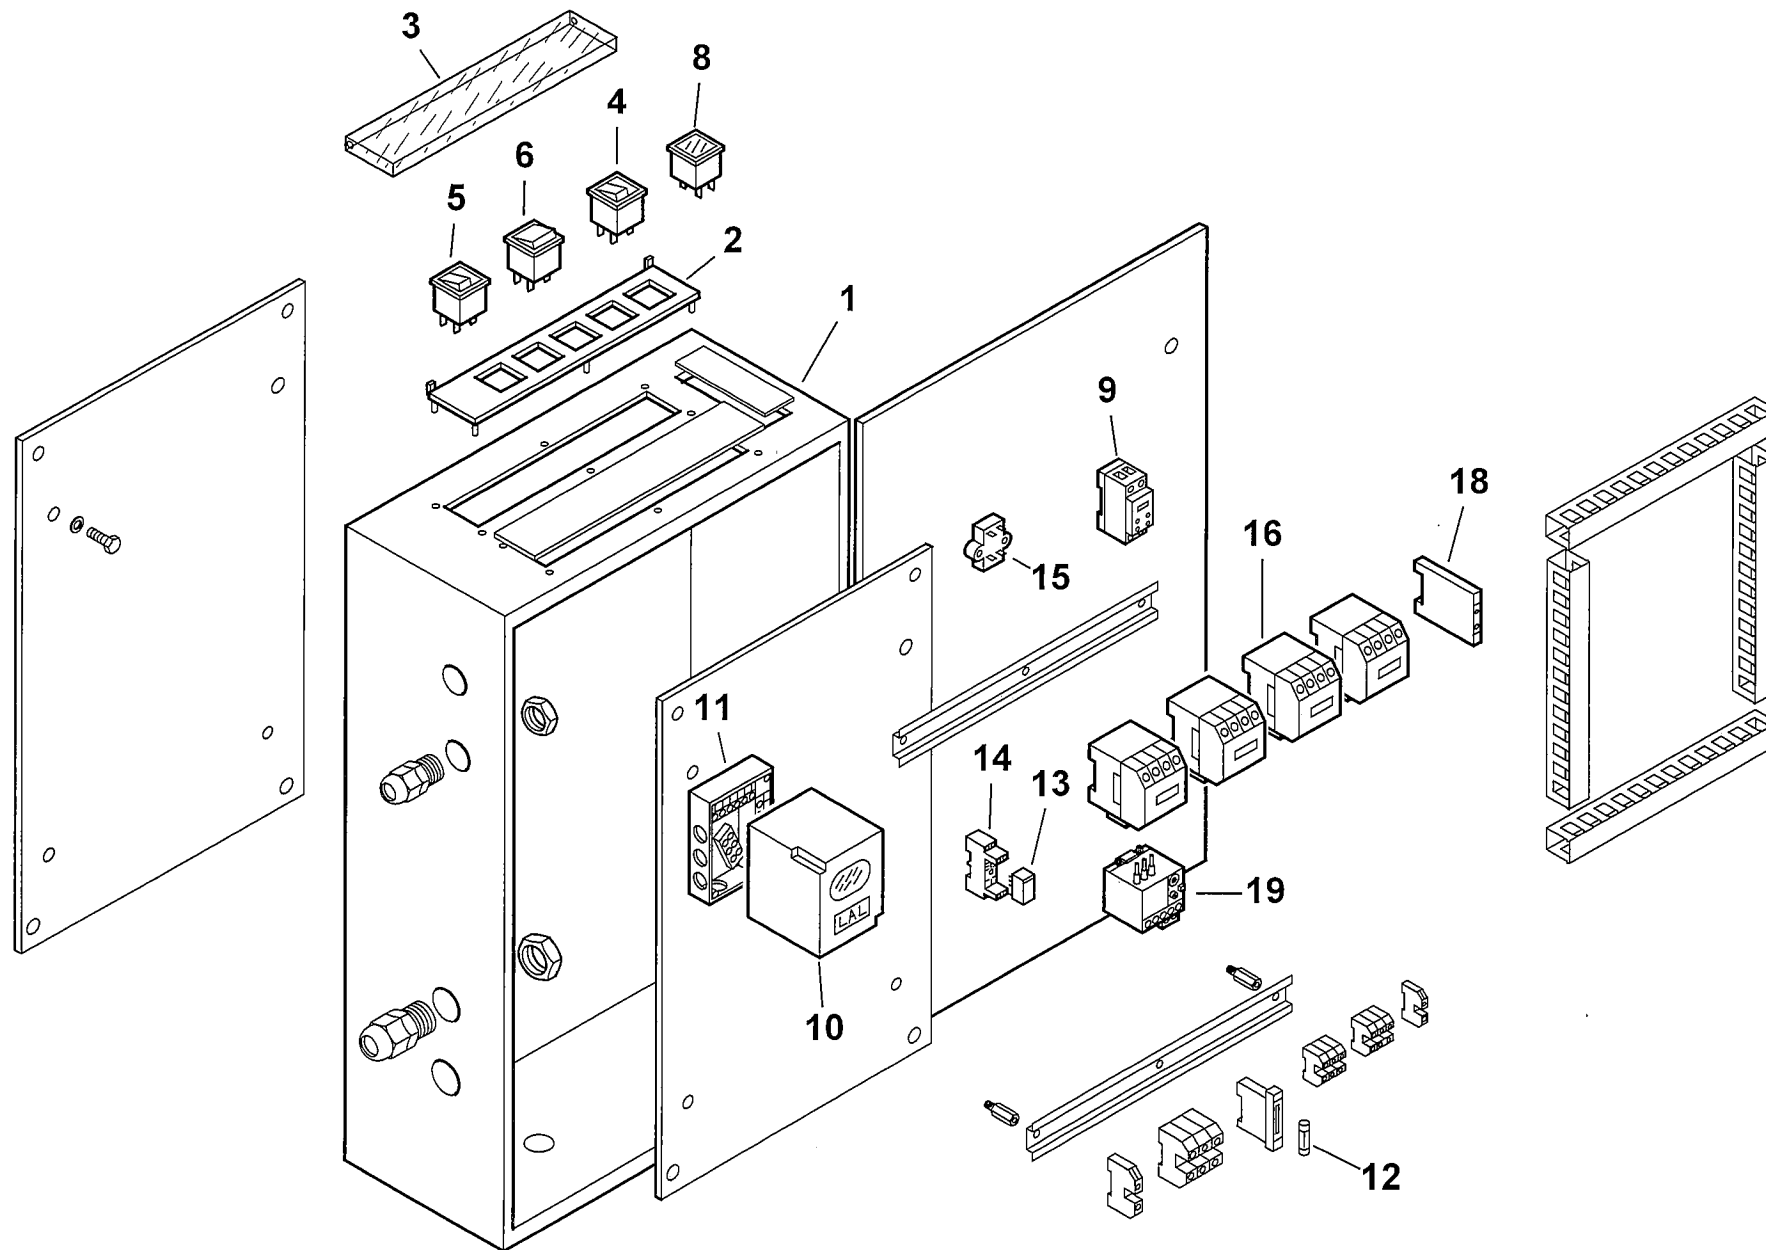

13529 -QUADRO ELETTRICO - CONTROL PANEL - CUADRO ELECTRICO - APPAREILLAGE ELECTRIQUE - SCHALTGERAETE

0002990670 rev.5 dis. Balboni
Data: 01-01-2007 visto: Gilli C.

TAV.C185

13529

Quadro elettrico BT 350 DSN4T

Rif.	Codice	Descrizione
1	0012070011	CASSETTA
2	0006060003	TARG.FUNZ.TO NAFTA CAR.SER.
3	61228	PROTEZIONE TRASP.TARG. L.224
4	0005120040	PULSANTE SPIA ROSSA
5	0005120039	INTERRUTTORE SPIA BIANCA
6	0005120041	DEVIATORE BIP. 1804
8	0005120054	SEGNALATORE LUMINOSO VERDE
9	23231	TEMPORIZZATORE ABB CTYDAV.01
10	30865	APPARECCHIATURA LANDIS LAL1.25
11	23530	ZOCOLO AP.RA LANDIS LAL
12	7456	FUSIBILE 6,3A 5X20 IWB 010
13	0005110095	RELE' A 2 CONTATTI CR-P230AC
14	0005110096	ZOCOLO RELE'2 CONTATTI CR-P
15	0005020034	FILTRO ANTIDIST. FAHDA ZF 6,
16	0005110054	TELERUTTORE ABB-A12
	0005110055	TELERUTTORE ABB A16 230V 50-60
	0005110057	TELERUTTORE ABB-A30
18	0005110080	CONTATTO AUS.CAL 5-11 ABB
19	0005110073	RELE TERMICO ABB TA25DU10-14A

esploso **0002990670 Rev.5**

Rif.	Codice	Descrizione