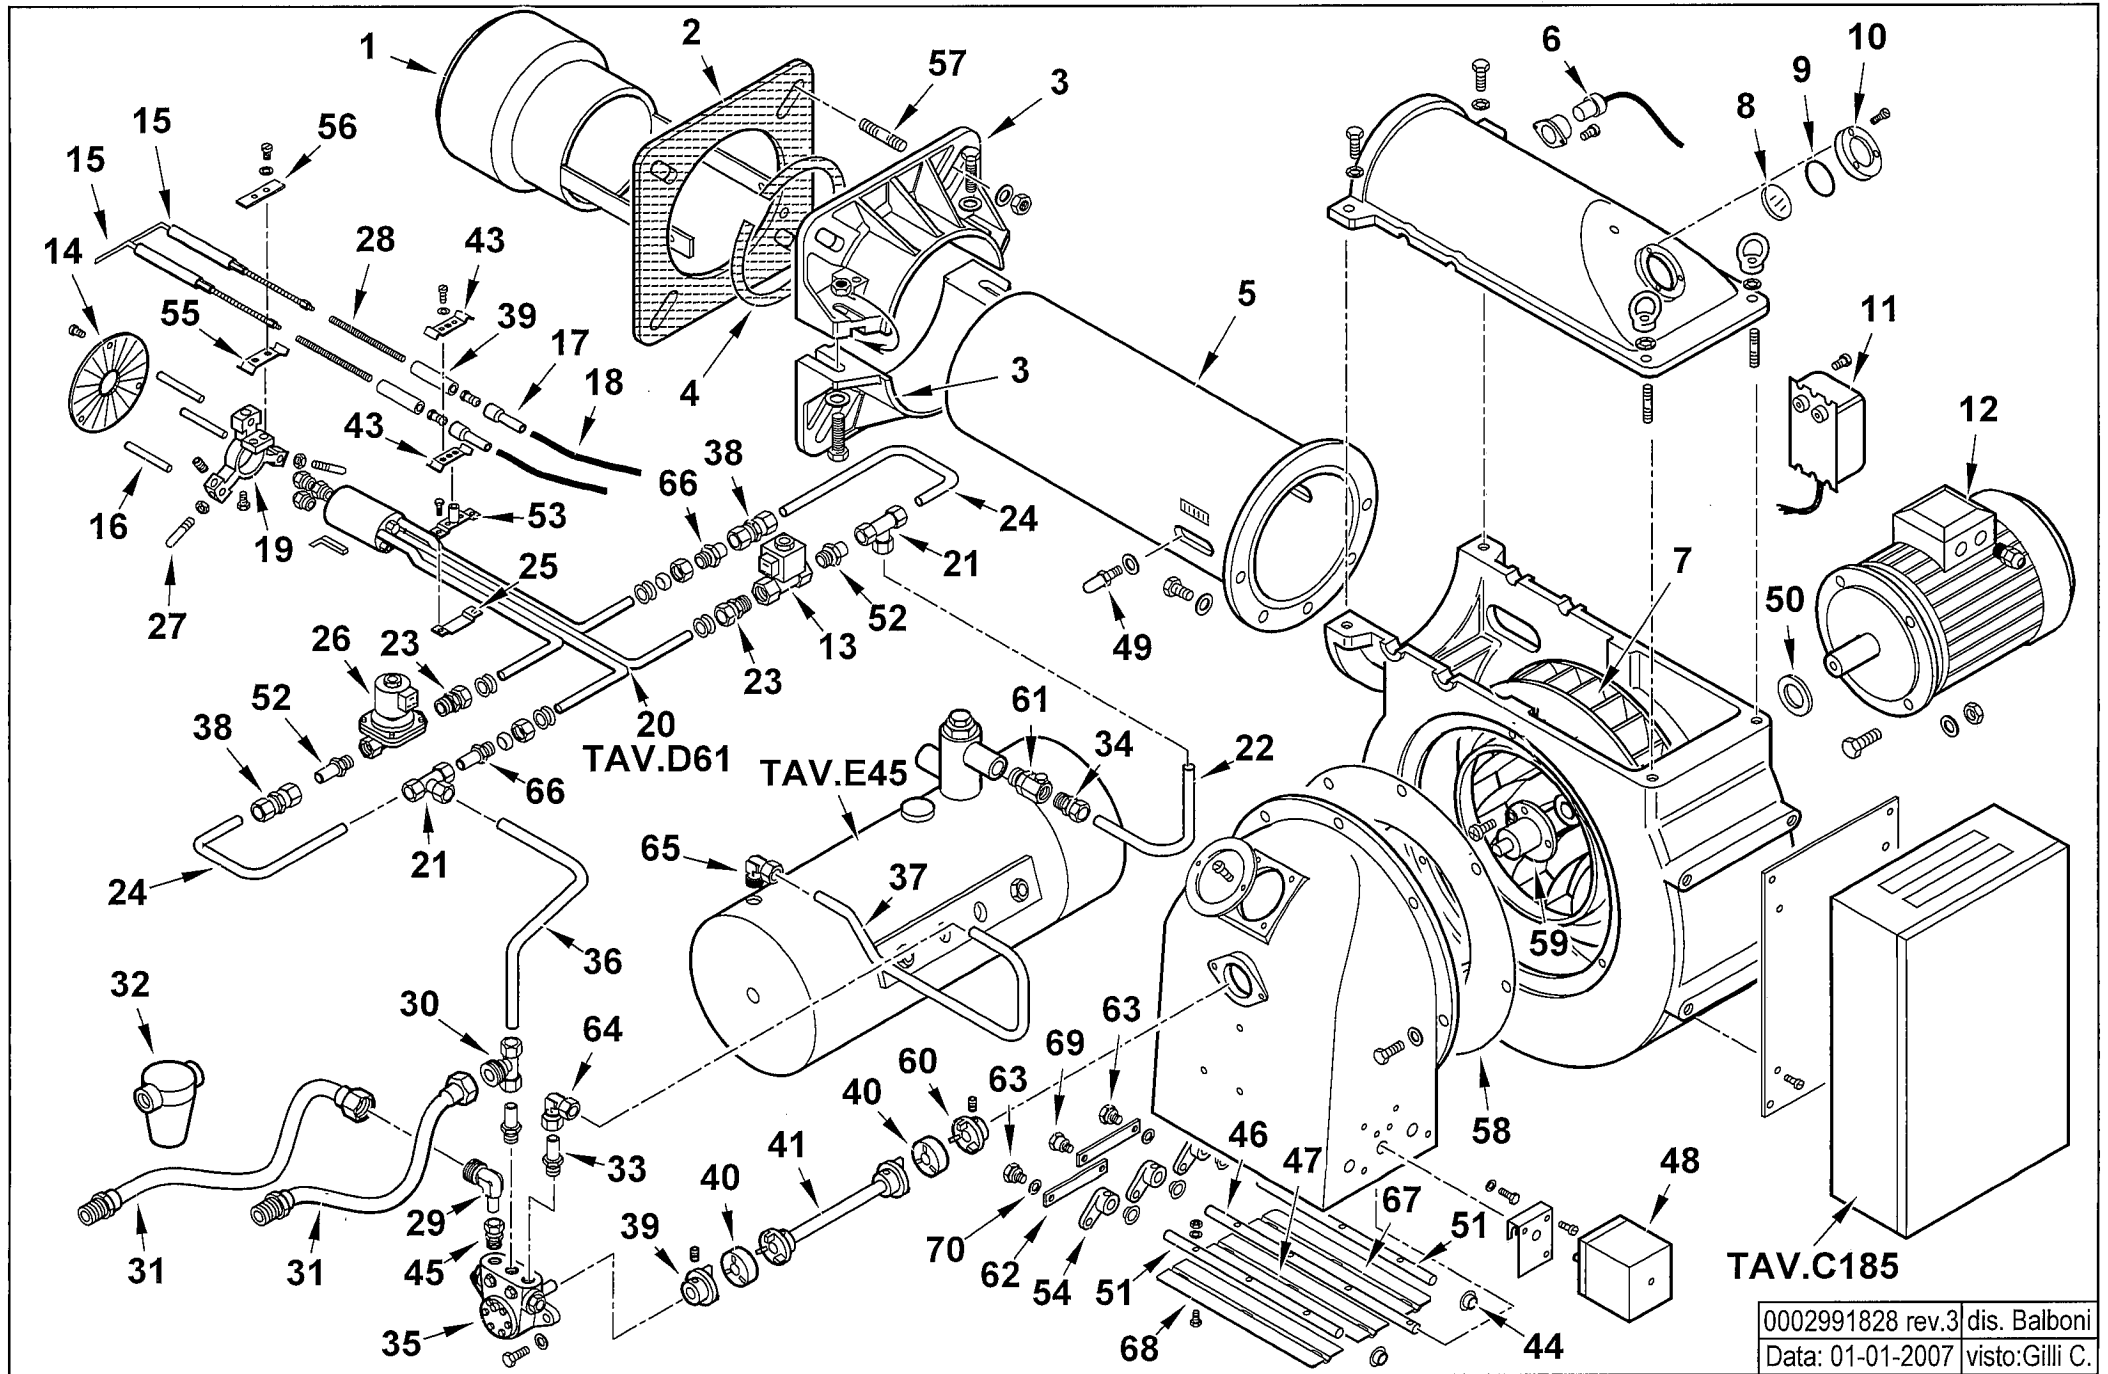

BT 350 DSN 4T

cod.2121010

0002991828 rev.3	dis. Balboni
Data: 01-01-2007	visto: Gilli C.

2121010 BT 350 DSN 4T 50Hz

Rif.	Codice	Descrizione
1	13493	DIFFUSORE 356X475X460 350DSN
2	0012120106	GUARN.NE FLANGIA AT.CO BGN300
3	8012010102	SEMIFLANGIA ATT.BRUC. BGN300
4	0012120107	CORDONE FIBRA DI VETRO 6X6X885
5	13527	AS.CANNOTTO BT350DSG
6	30864	FOTO LANDIS QRB3
7	44528	VENTOLA D.500X60 (14PALE)
8	0012010143	VETRINO 60X3 FUME' POLICARB.
9	23299	GUARNIZIONE OR 3218
10	8012010145	ANELLO PER VETRINO 90X55 PRE
11	57024	TRASF.RE 14KV-30MA 230/50
12	18413	MOTORE TRIF. KW9,2 400/50
13	0005080011	ELETTROVALVOLA E321H21
14	13362	DISCO FRESATO 230X70 I145
15	41617	ELETTRODO BT120DSN-DSG
16	37904	PERNO SOP.TO DISCO 10X100
17	0005060037	SOPPRESSORE A FILO 5000 OHM
18	30223	CAVO A.T. 1 MMQ D.7
19	13344	SOPPORTO
20	0014050012	GRUPPO POLVERIZZATORE
21	31423	RACCORDO WOSS T - D.15
22	0014050020	TUBO MANDATA S-GP
23	19814	RACCORDO WOSS 1/4"
24	0014050022	TUBO RITORNO EV-RW D.15
25	56055	STAFFA INF.RE SOP.TO ELET.DI
26	5249	ELETTROVALVOLA 322H7
27	13402	PERNO CENTRAGGIO M8X48
28	57160	PROLUNGA ELET.DO L535
29	27677	GOMITO 1"1/4 GOMITO
30	33780	ATTACCO 3 VIE 1"1/4
31	0005070456	TUBO FLESSIBILE 1"1/4x1500
32	30855	FILTRO NAFTA 1"1/4
	95040	CARTUCCIA
	95102	GUARNIZIONE
33	57058	RACCORDO PER ATTACCO WOSS D.15 X 1/2"
34	23076	RACCORDO WOSS 1/2"

esploso 0002991828 Rev.3

Rif.	Codice	Descrizione
35	0005060020	POMPA 300
	95519	ANELLO DI TENUTA INTERNO POMPA
36	0014050021	TUBO RITORNO RW-P D.15
37	0014050019	TUBO MANDATA P-S D.15
38	23088	RACCORDO WOSS D.15
39	19424	ISOLATORE X ELETTRODO D14X5,
40	18480	PARASTRAPPO 61X18,5
41	17987	AS.DISTANZIALE GIUNTO BT350
43	39107	STAFFA SOP.TO ELET.DI I59-F5
44	34314	BOCCOLA BRONZO 20X14X10X1
45	23077	RACCORDO WSS D.18 - 1/2" DIRITTO
46	0014050039	PERNO PER MOTORINO
47	13333	FARFALLA L439
48	0005040096	MOT.NO CONECTRON LKS160.84
49	18476	NOTTOLINO
50	29364	DISTAN.LE VENTOLA 38X58X5
51	13337	PERNO L499
52	13373	RACCORDO 1/4"
53	56054	STAFFA
54	35677	NOTTOLINO COL.TO D10 H15 6MA
55	34459	STAFFA
56	61299	PIASTRINA
57	17888	PRIGIONIERO M20X108
58	44592	ANELLO
59	17958	SOP.TO GIUNTO 103X12X38
60	17961	GIUNTO OTTONE D=12
61	57188	VALVOLA ANTIGAS
62	13339	ASTA COLLEGAMENTO FARFALLA
63	35619	NOTTOLINO BLOCCAGGIO M6X16
64	23074	RACCORDO PER ATTACCO WOSS D.15 - 1/4" GOMITO
65	23075	RACCORDO WOSS GOMITO D.15-1/2"
66	0006020144	RACCORDO PER ATTACCO WOSS D.15
67	13335	FARFALLA L440
68	13334	FARFALLA L432
69	13341	NOTTOLINO
70	13338	RONDELLA 15 X 10 X 2