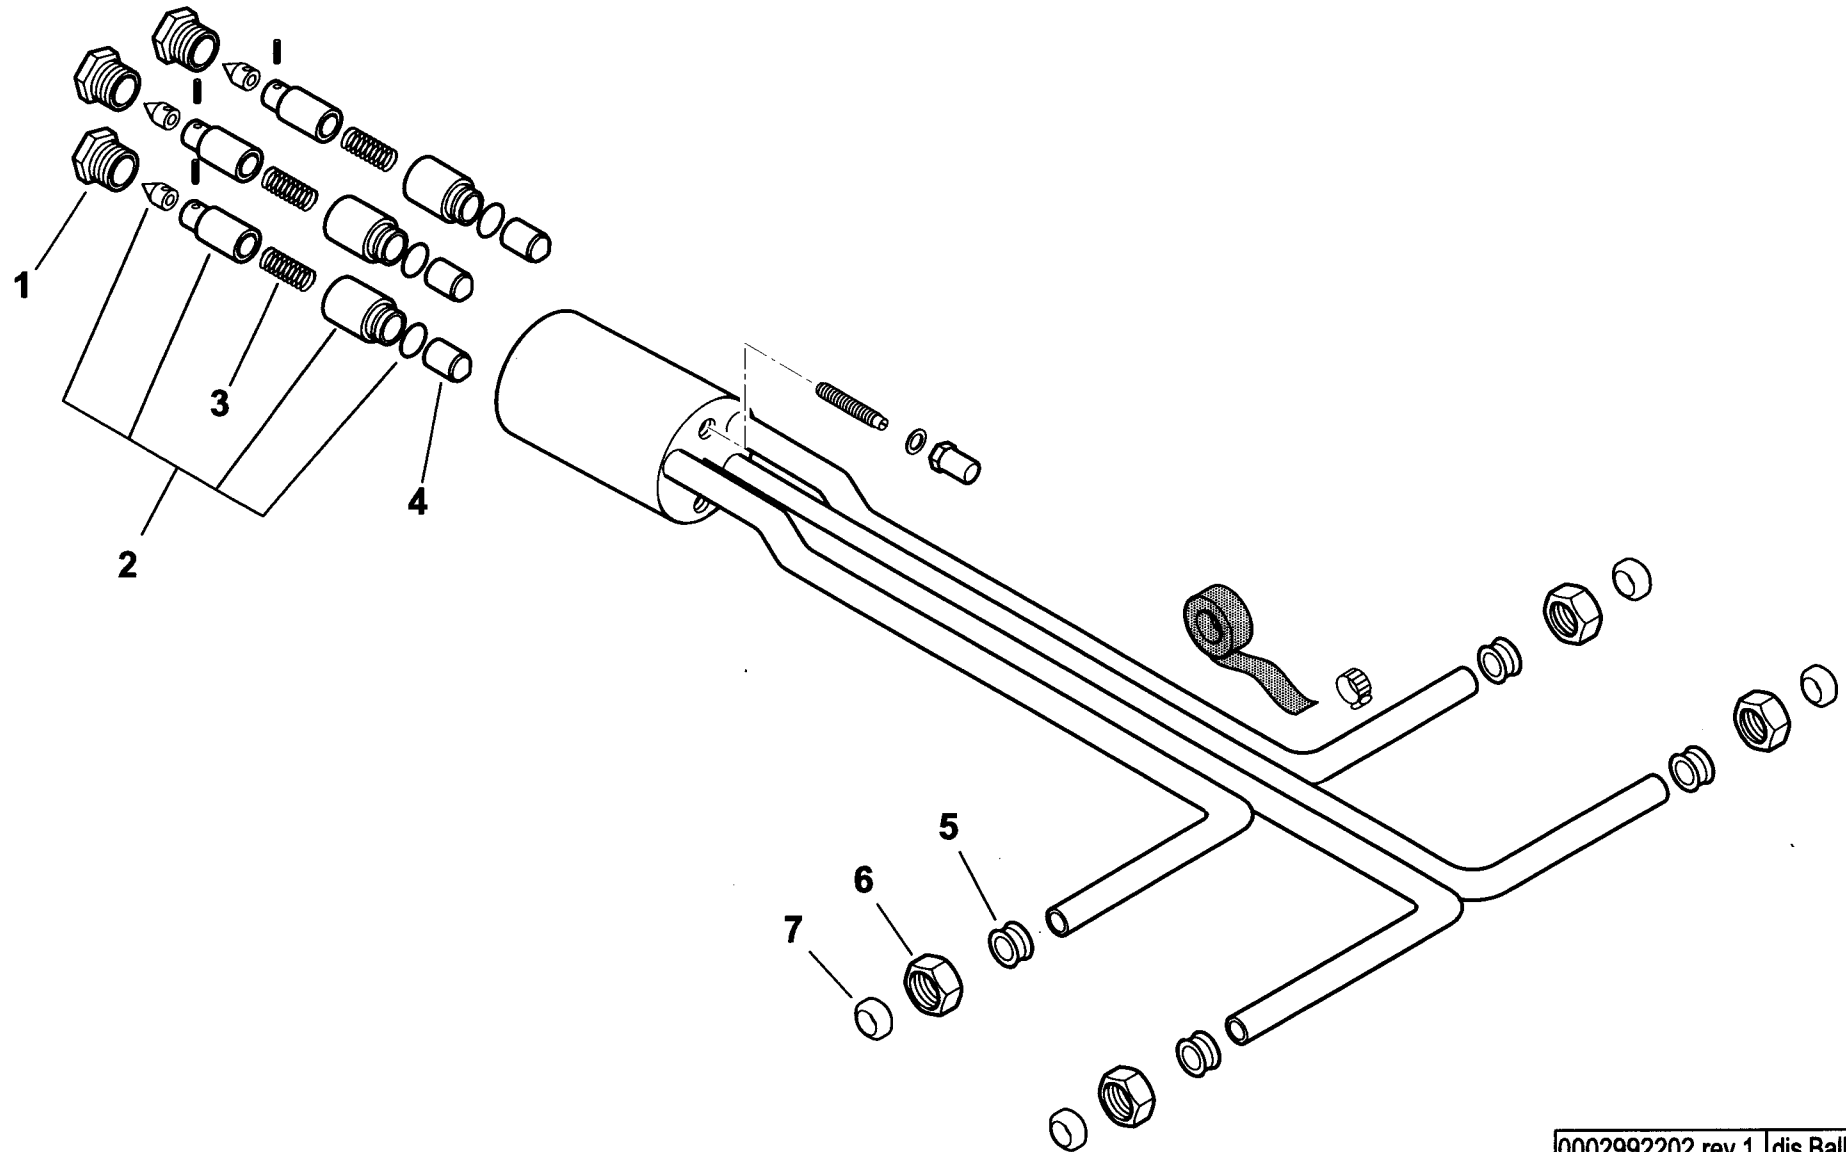

esploso 0002991828 Rev.3

Rif.	Codice	Descrizione
35	0005060020	POMPA 300
	95519	ANELLO DI TENUTA INTERNO POMPA
36	0014050021	TUBO RITORNO RW-P D.15
37	0014050019	TUBO MANDATA P-S D.15
38	23088	RACCORDO WOSS D.15
39	19424	ISOLATORE X ELETTRODO D14X5,
40	18480	PARASTRAPPO 61X18,5
41	17987	AS.DISTANZIALE GIUNTO BT350
43	39107	STAFFA SOP.TO ELET.DI I59-F5
44	34314	BOCCOLA BRONZO 20X14X10X1
45	23077	RACCORDO WSS D.18 - 1/2" DIRITTO
46	0014050039	PERNO PER MOTORINO
47	13333	FARFALLA L439
48	0005040096	MOT.NO CONECTRON LKS160.84
49	18476	NOTTOLINO
50	29364	DISTAN.LE VENTOLA 38X58X5
51	13337	PERNO L499
52	13373	RACCORDO 1/4"
53	56054	STAFFA
54	35677	NOTTOLINO COL.TO D10 H15 6MA
55	34459	STAFFA
56	61299	PIASTRINA
57	17888	PRIGIONIERO M20X108
58	44592	ANELLO
59	17958	SOP.TO GIUNTO 103X12X38
60	17961	GIUNTO OTTONE D=12
61	57188	VALVOLA ANTIGAS
62	13339	ASTA COLLEGAMENTO FARFALLA
63	35619	NOTTOLINO BLOCCAGGIO M6X16
64	23074	RACCORDO PER ATTACCO WOSS D.15 - 1/4" GOMITO
65	23075	RACCORDO WOSS GOMITO D.15-1/2"
66	0006020144	RACCORDO PER ATTACCO WOSS D.15
67	13335	FARFALLA L440
68	13334	FARFALLA L432
69	13341	NOTTOLINO
70	13338	RONDELLA 15 X 10 X 2

esploso **0002990670 Rev.5**

Rif.	Codice	Descrizione

0014050012 - GRUPPO POLVERIZZATORE - NOZZLE ASSEMBLY - LIGNE GICLEUR - DUESENGESTAENGE

0002992202 rev.1	dis.Balboni
Data: 04-11-2004	visto:Gilli C.

TAV.D61