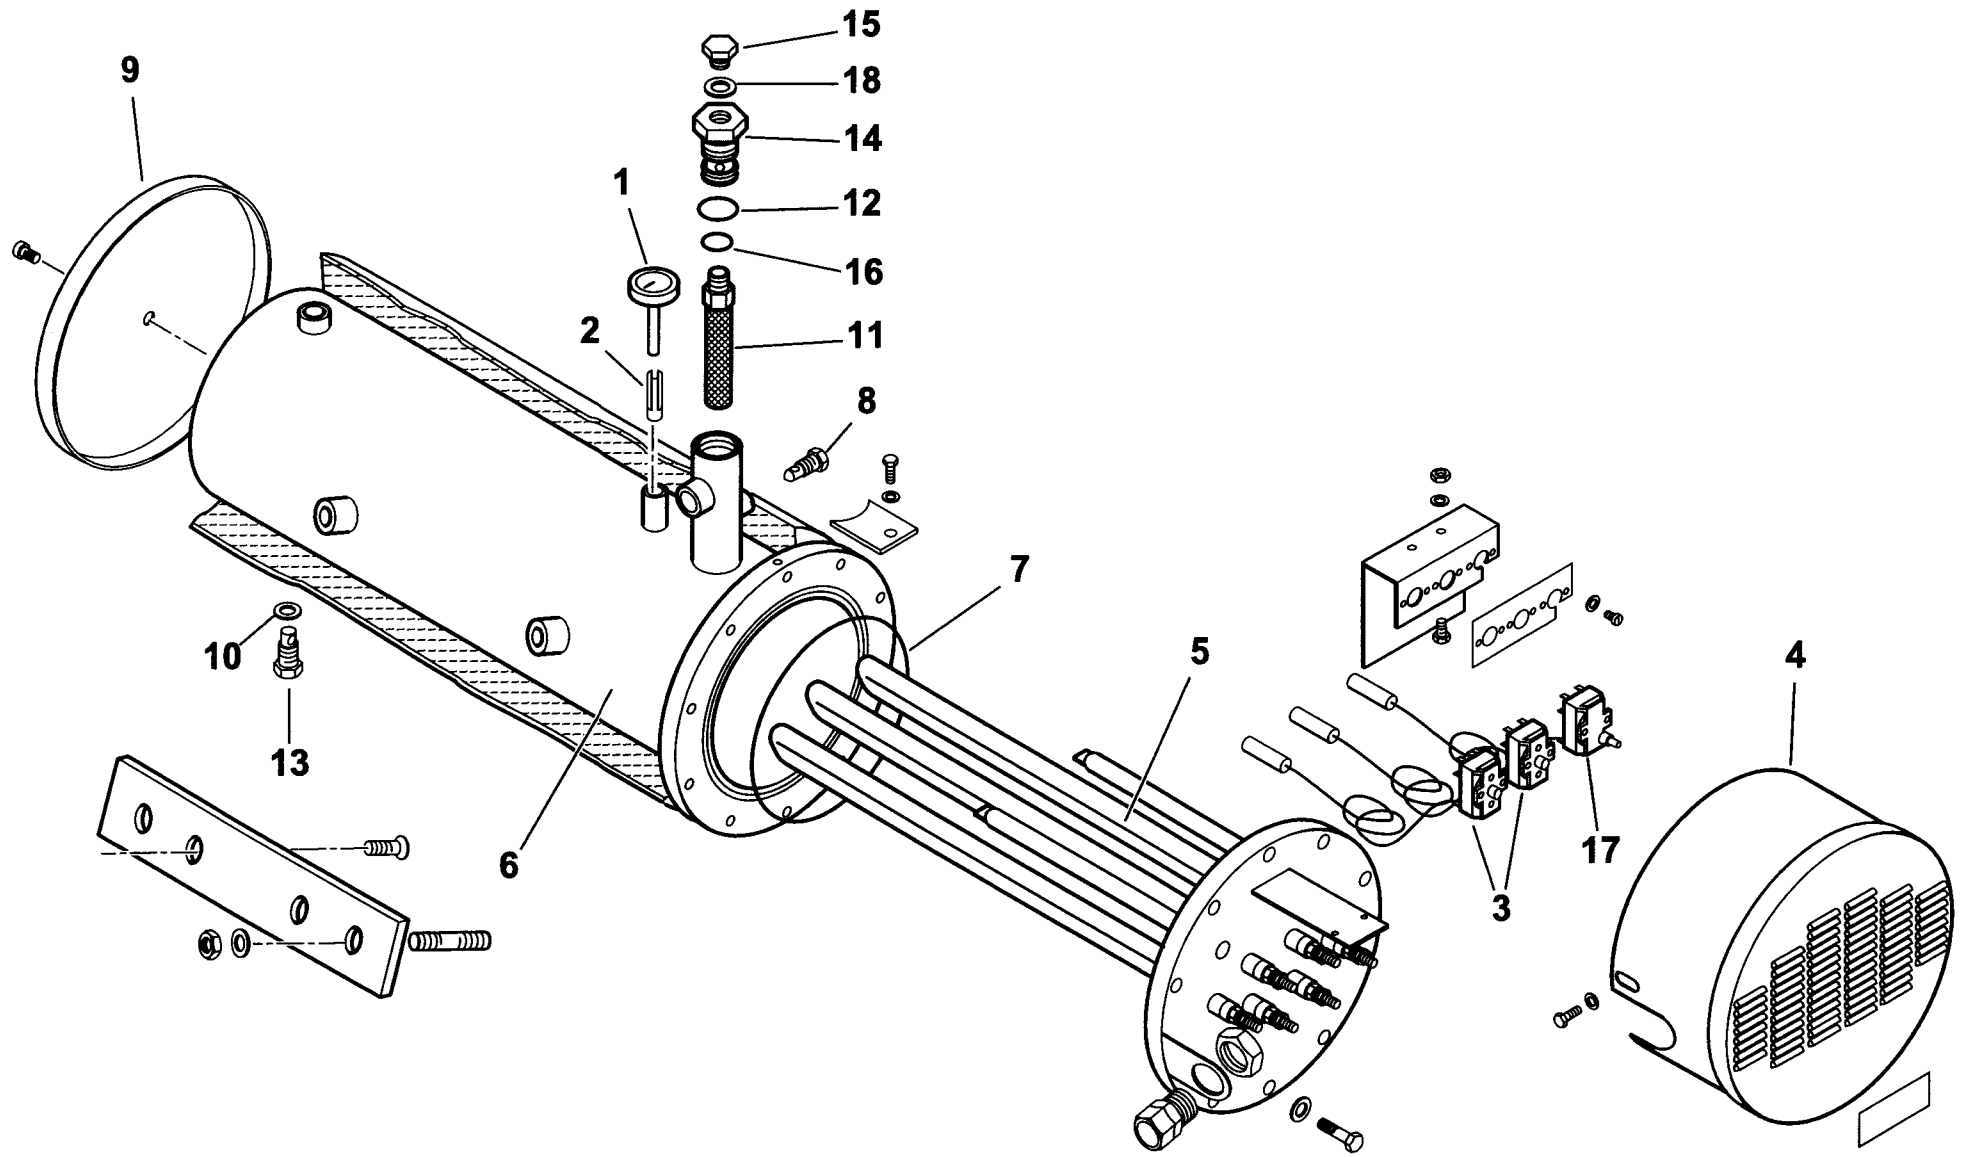

900005 - SERBATOIO PRERISCALDATORE COIBENTATO - INSULATED PREHEATER TANK

0002991553 rev.2 dis. Balboni
Data: 15-10-2004 visto: Gilli C.
TAV.E45

900005 Serbatoio preriscaldatore coibentato 350

Rif.	Codice	Descrizione
1	23143	TERMOMETRO D52 L100 350°C
2	417	FRIZIONE A LINGUETTA
3	31308	TERMOSTATO TR2 50-230 SERB.
4	13369	COPRITERMOSTATI 350
5	13310	RESISTENZA FLAN. BT350 28500
6	13360	AS.CORPO SERBATOIO BT300
7	31336	GUARNIZIONE OR 81050 VITON
8	14628	TAPPO 1/4"
9	13368	FONDELLO
10	18257	RONDELLA
11	57015	FILTRO NAFTA 3/4"X157
12	23916	GUARNIZIONE OR 3150 VITON
13	27568	TAPPO 1/2"
14	57014	TAPPO FILTRO SERBATOIO 1"1/4
15	15112	TAPPO 1/4"
16	23915	GUARNIZIONE OR 3125 VITON
17	31309	TERMOSTATO LS1 230 SERB.
18	4987	RONDELLA

esploso 0002991553 rev.2

Rif.	Codice	Descrizione