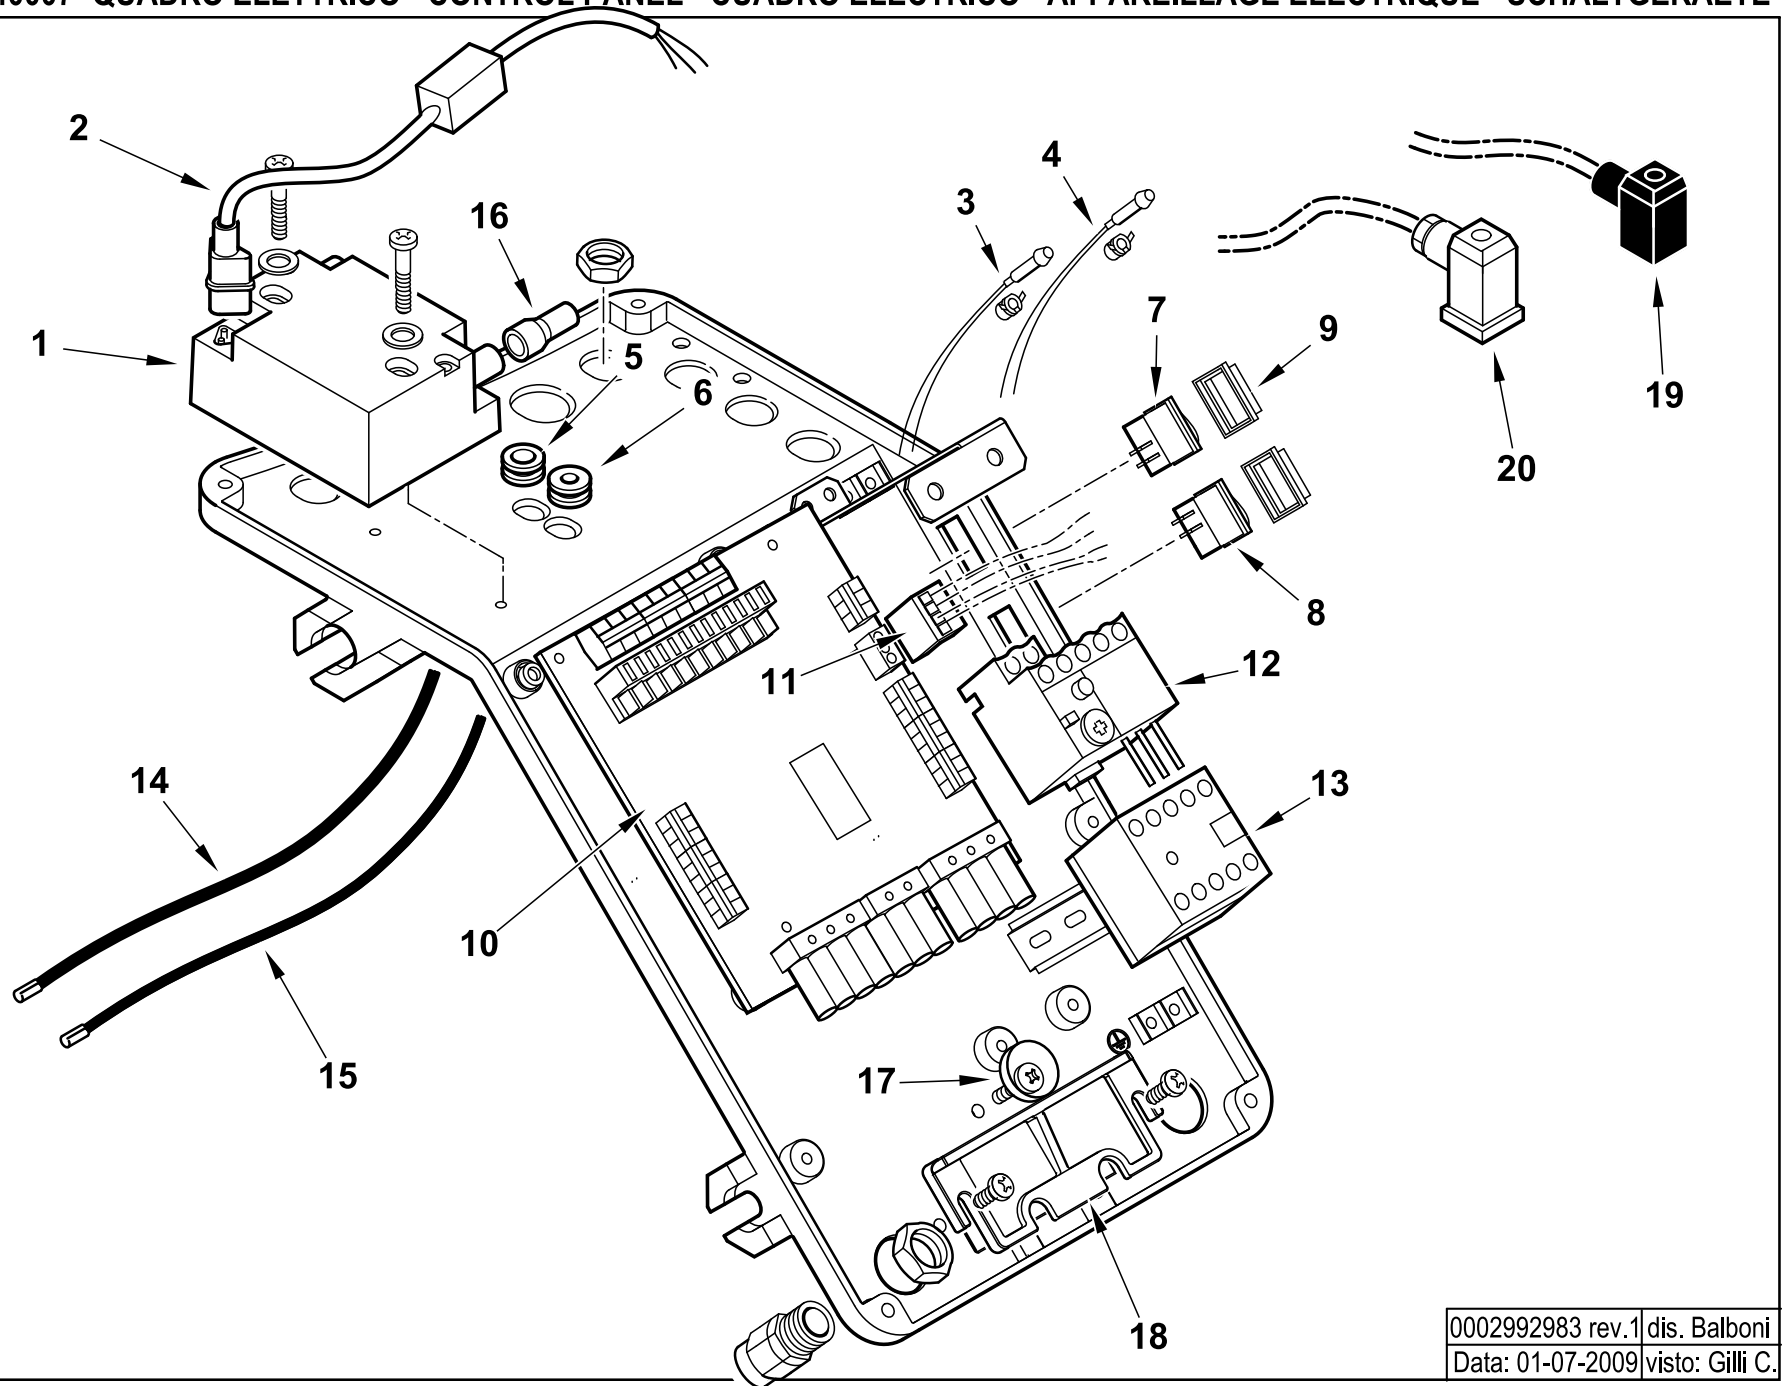

0002992983 rev.1 dis. Balboni
Data: 01-07-2009 visto: Gilli C.

TAV.C438

0025040007

AS.QUADRO ELET. TBG 60 P

Rif.	Codice	Descrizione
1	0005020069	TRASFORMATORE GAS FIDA 26/40 50%
2	0005140604	CAVO FILTRANTE POT. TRASF. GAS
3	0005120132	LAMPADA VERDE D6 CAVO L250
4	0005120133	LAMPADA ROSSA D6 CAVO L250
5	0005140236	PASSAFILO GOMMA 14X10X3 F7
6	0005140469	PASSAFILO GOMMA 14X10X3 F4
7	0005120081	INTER.RE UNIP. 0-I
8	0005120123	PULSANTE UNIP. MD60 NA
9	0005120137	PROTEZIONE INTERRUOTORE MOLVENO
10	0006120015	AS. CIRCUITO STAMP. TBG45-60
11	0005130171	CONNETTORE WIELAND 4P VOLANTE
12	0005110067	RELE' TERMICO ABB T7DU1,6-2,4 A
13	0005110051	TELERUTTORE ABB B6 230V 50-60
14	0005020081	CAVO A.T. L=770 D7 BOC. D.4
15	0005140154	CAVO IONO D.4 ATT. D.4 L 760
16	0005140115	CAPPUCCIO TERM.LE A.T.
17	0024010019	ECCENTRICO PIASTRA BLOCCACAVI
18	0024030016	PIASTRINA BLOCCACAVALO
19	23521	CONNETTORE 12B NERO ANTISTRAPPO
20	23522	CONNETTORE 14A GRIGIO ANTIST

Esploso 0002992983 Rev.1

Rif.	Codice	Descrizione