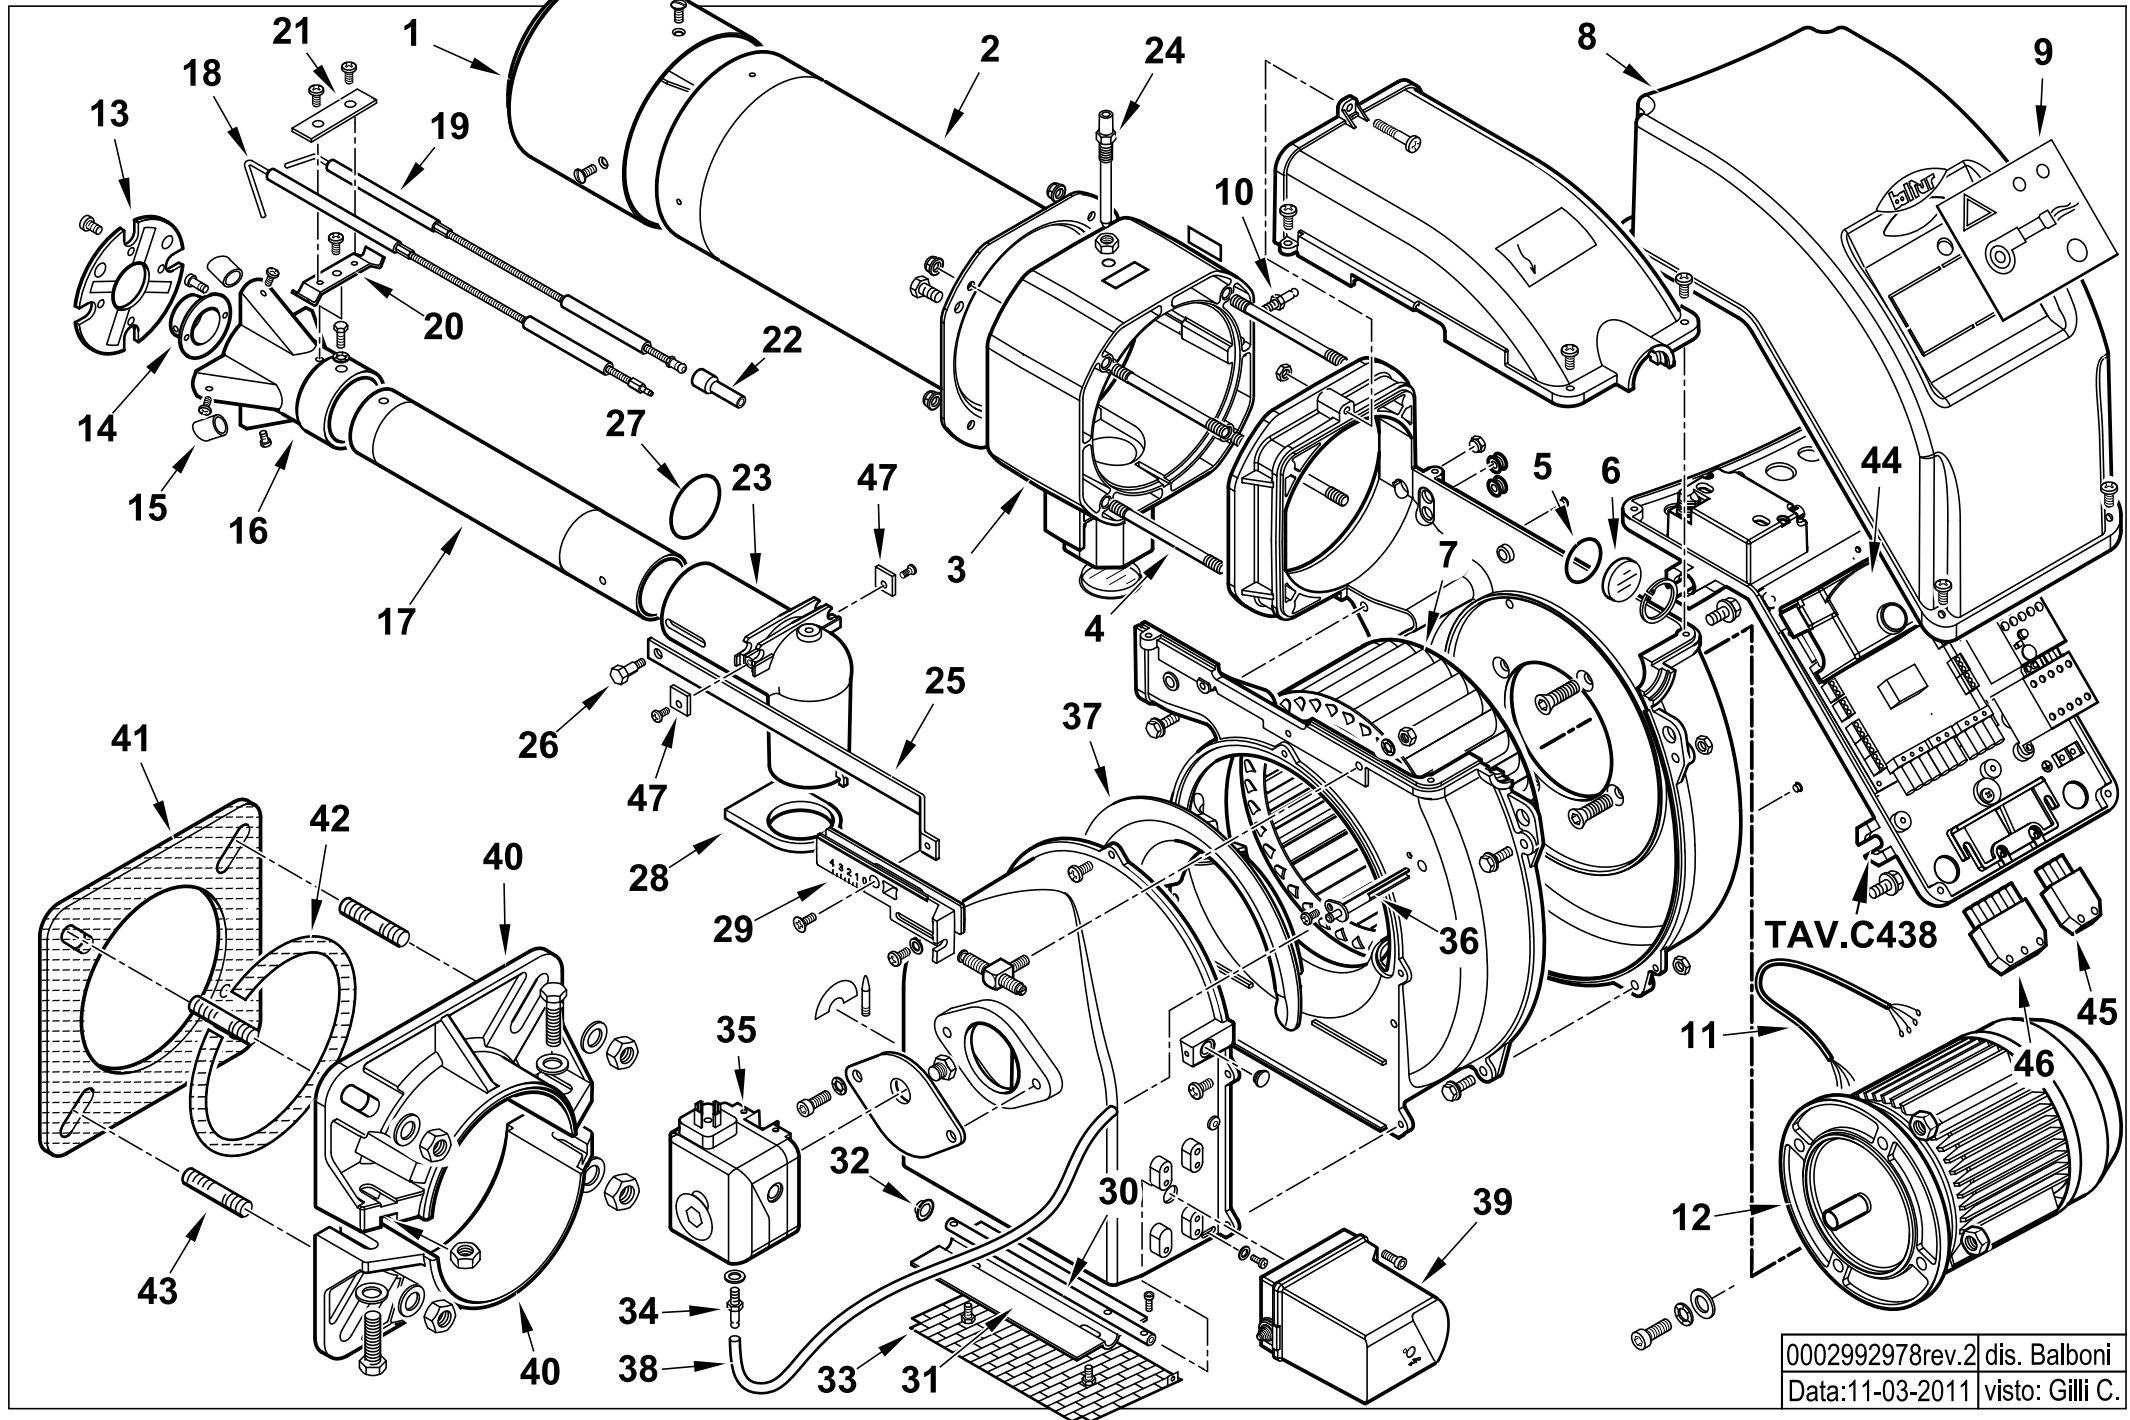

TBG 60 P

cod.17280010

TAV.C438

0002992978rev.2	dis. Balboni
Data:11-03-2011	visto: Gilli C.

17280010 TBG 60 P 50Hz

Rif.	Codice	Descrizione
1	0025040001	DIFFUSORE TBG60
2	0025040002	AS.CANNOTTO TBG60
3	0025030013	POLMONE TBG 45-60P
4	0025030024	PRIGIONIERO M6X117
5	23839	GUARNIZIONE OR 3125
6	0020020030	VETRINO 37X3 SPARK30
7	0025040014	VENTOLA D.215X90 TBG60
8	0025010027	COPERCHIO QUADRO ELET. TBL T
9	0025010047	SINOTTICO TBL 60P
10	31483	PRESA PRESSIONE 1/8" CON.
11	0005140529	CAVO 4X0,75 L=440 ALIM. MOTO
12	0005010079	MOTORE TRIF. KW0,75 230-400/50
13	0025040004	DISCO STAMP. D110X43 I56 TBG
14	0025040006	UGELLO MISCELATORE TBG60
15	0025040005	RIDUZIONE MISCEL.RE TBG60
16	0025040003	MISCELATORE TBG60
17	0025040052	TUBO MANDATA GAS TBG 60
18	0025030035	IONIZZATORE TBG 45P – TIPO LUNGO
	0025030014	IONIZZATORE TBG 45P – TIPO CORTO
19	0025030036	ELETTRODO TBG 60P – TIPO LUNGO
	0025030026	ELETTRODO TBG 45 – TIPO CORTO
20	0017030027	STAFFA SOP.TO ELET.DI I59-M5
21	61299	PIASTRINA STRINGI ELETT. 20X
22	0005060037	SOPPRESSORE A FILO 5000 OHM
23	0025030009	RACCORDO MANDATA GAS TBG45
24	0020040004	VITE FISSAGGIO RAC.DO TBG35
25	0025030017	ASTA REG.NE TUBO GAS TBG45