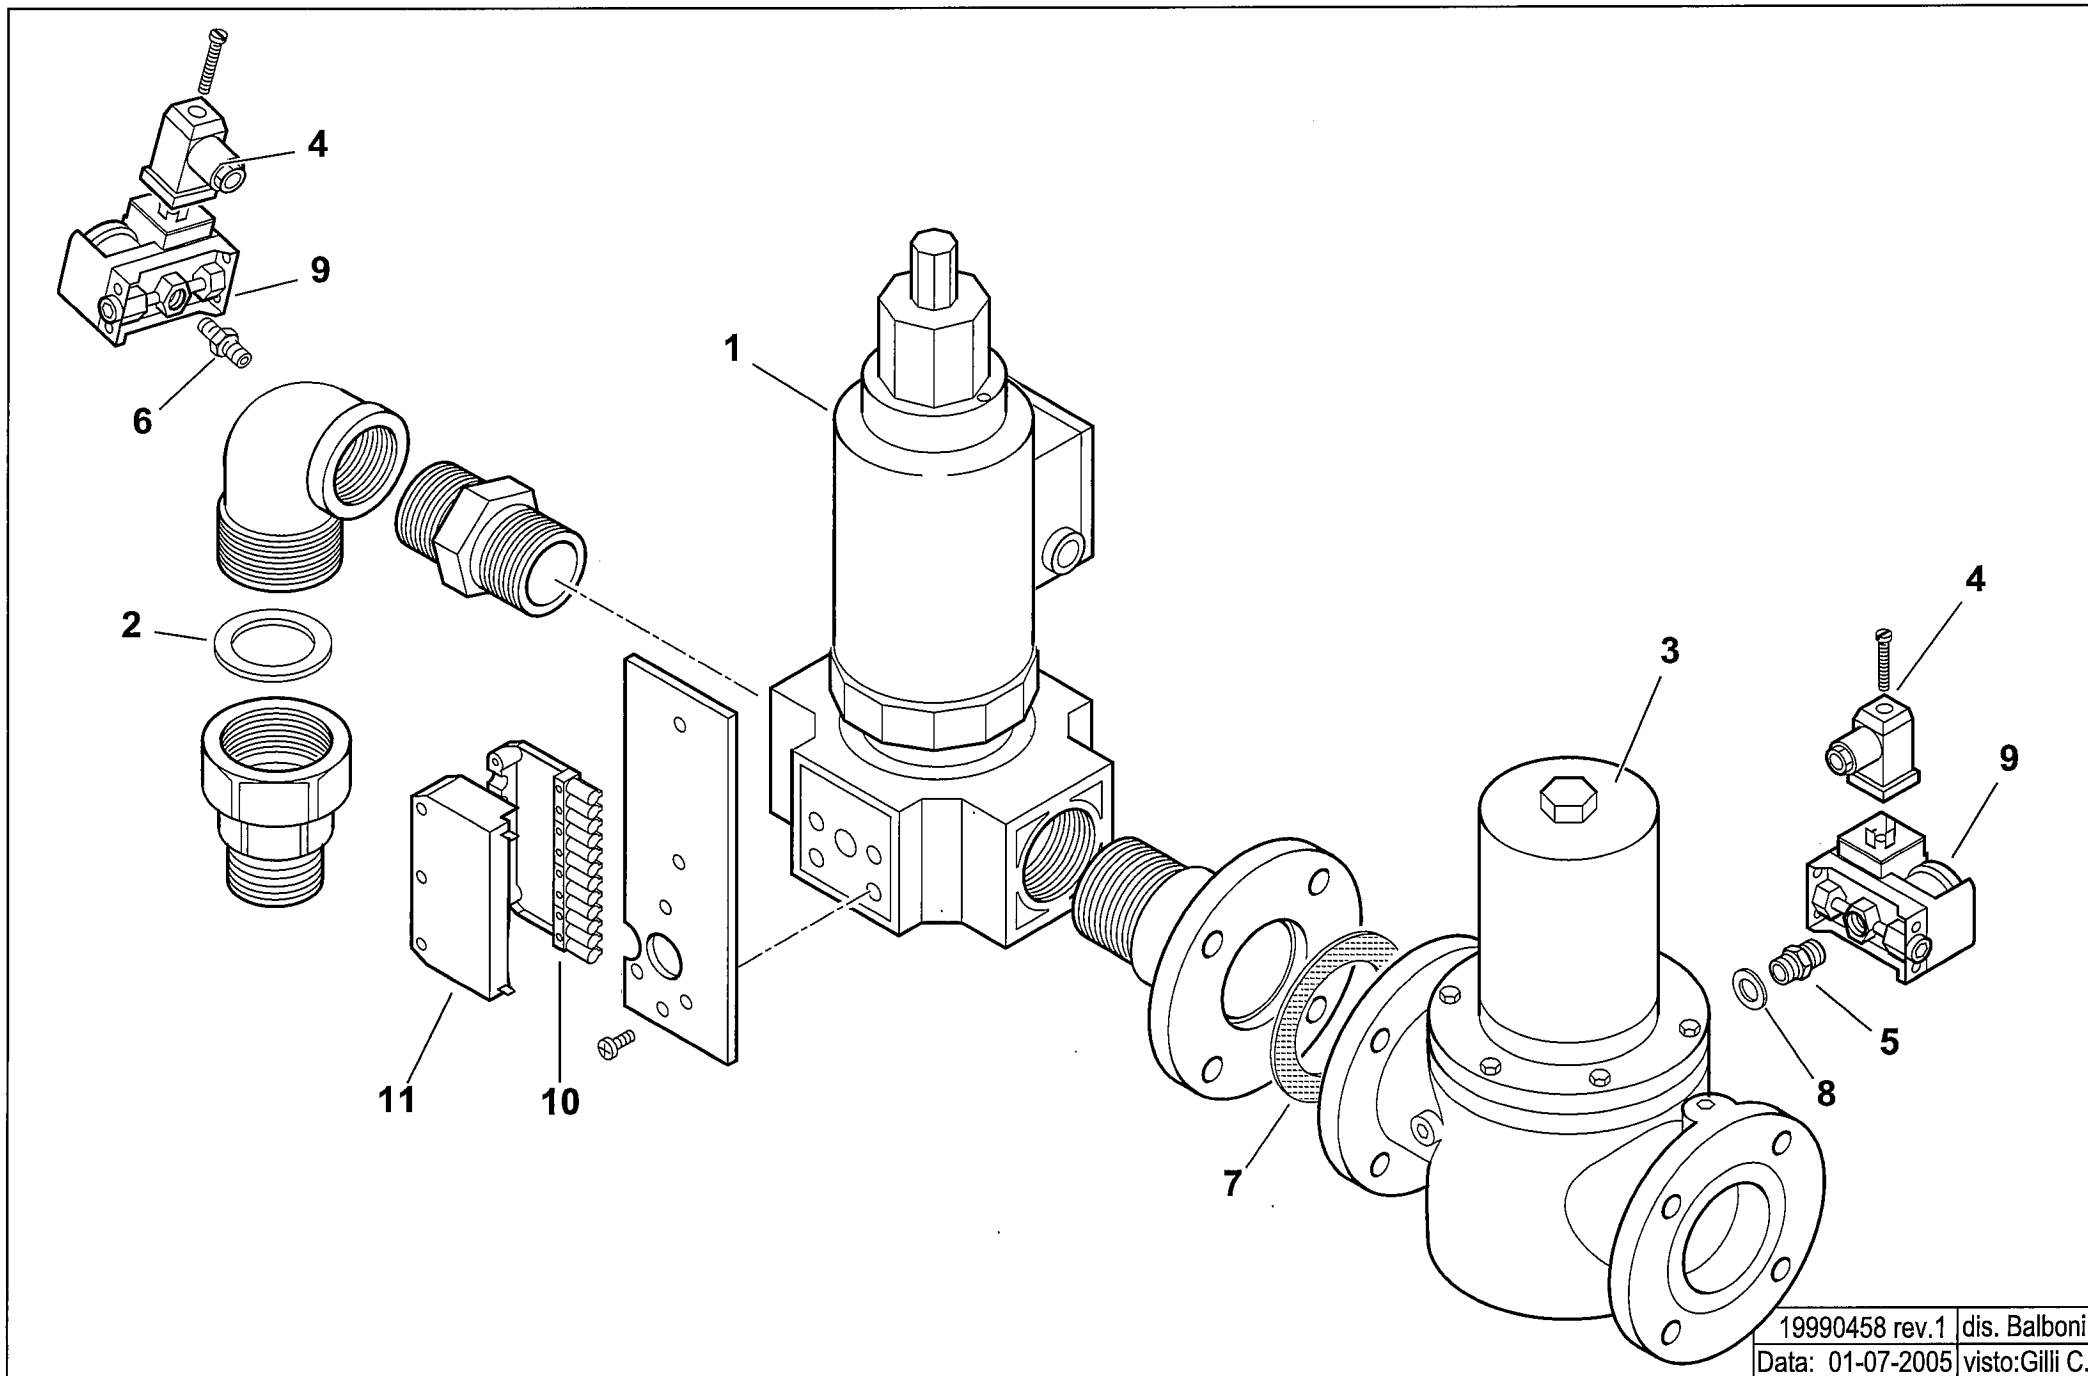

RAMPA GAS 2"-2"1/2- GAS TRAIN - TREN DE GAS - RAMPE A GAZ - GASRAMPE cod.19990458

19990458 rev.1	dis. Balboni
Data: 01-07-2005	visto:Gilli C.