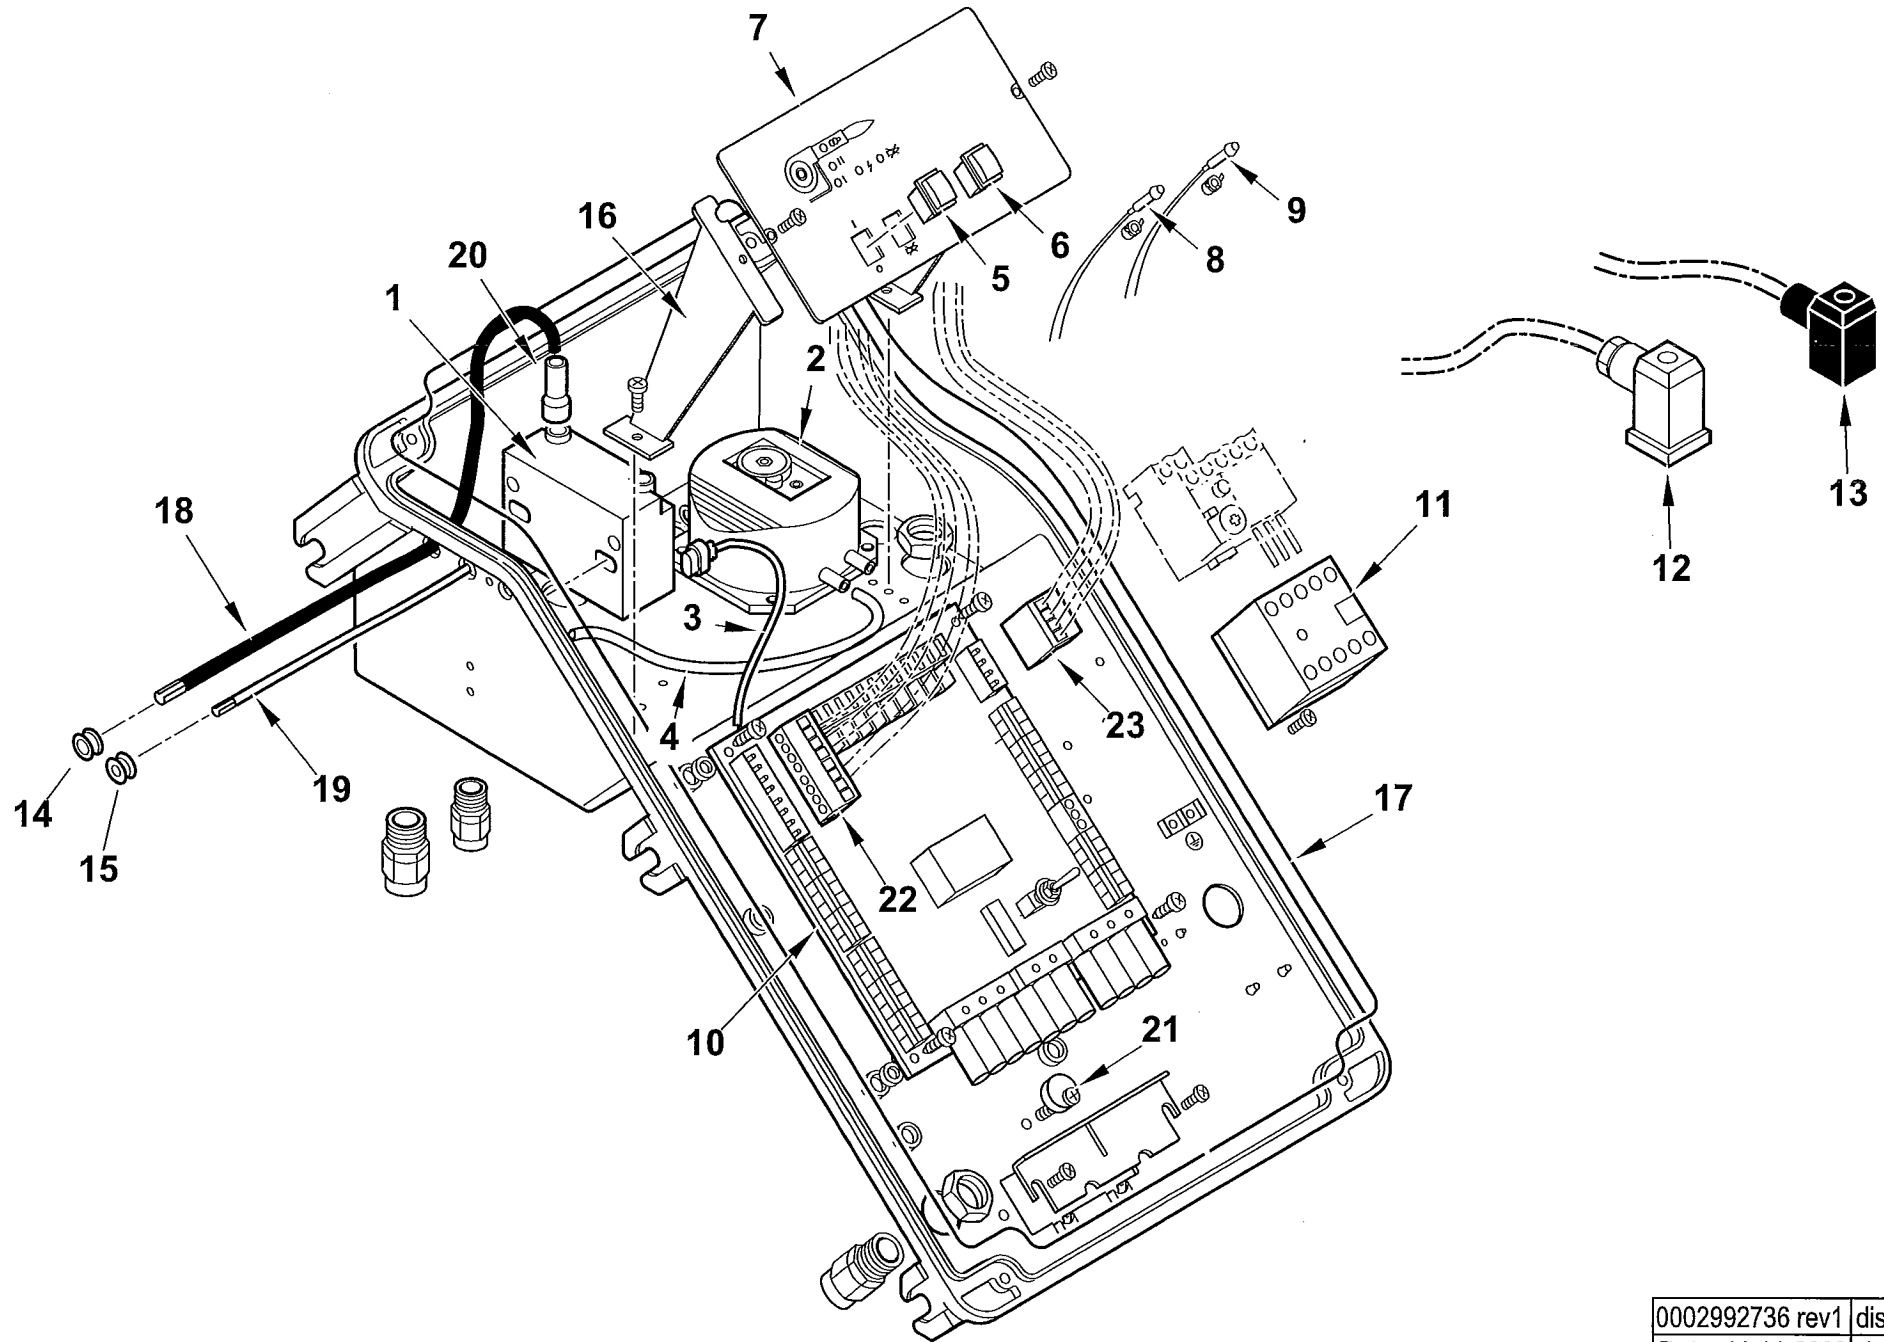

TBG 55

cod.17400010

TAV.C393

0024010030 -QUADRO ELETTRICO - CONTROL PANEL - CUADRO ELECTRICO - APPAREILLAGE ELECTRIQUE - SCHALTGERAETE

0002992736 rev1 | dis. Balboni  
Data: 11-11-2006 | visto: Gilli C.

TAV.C393