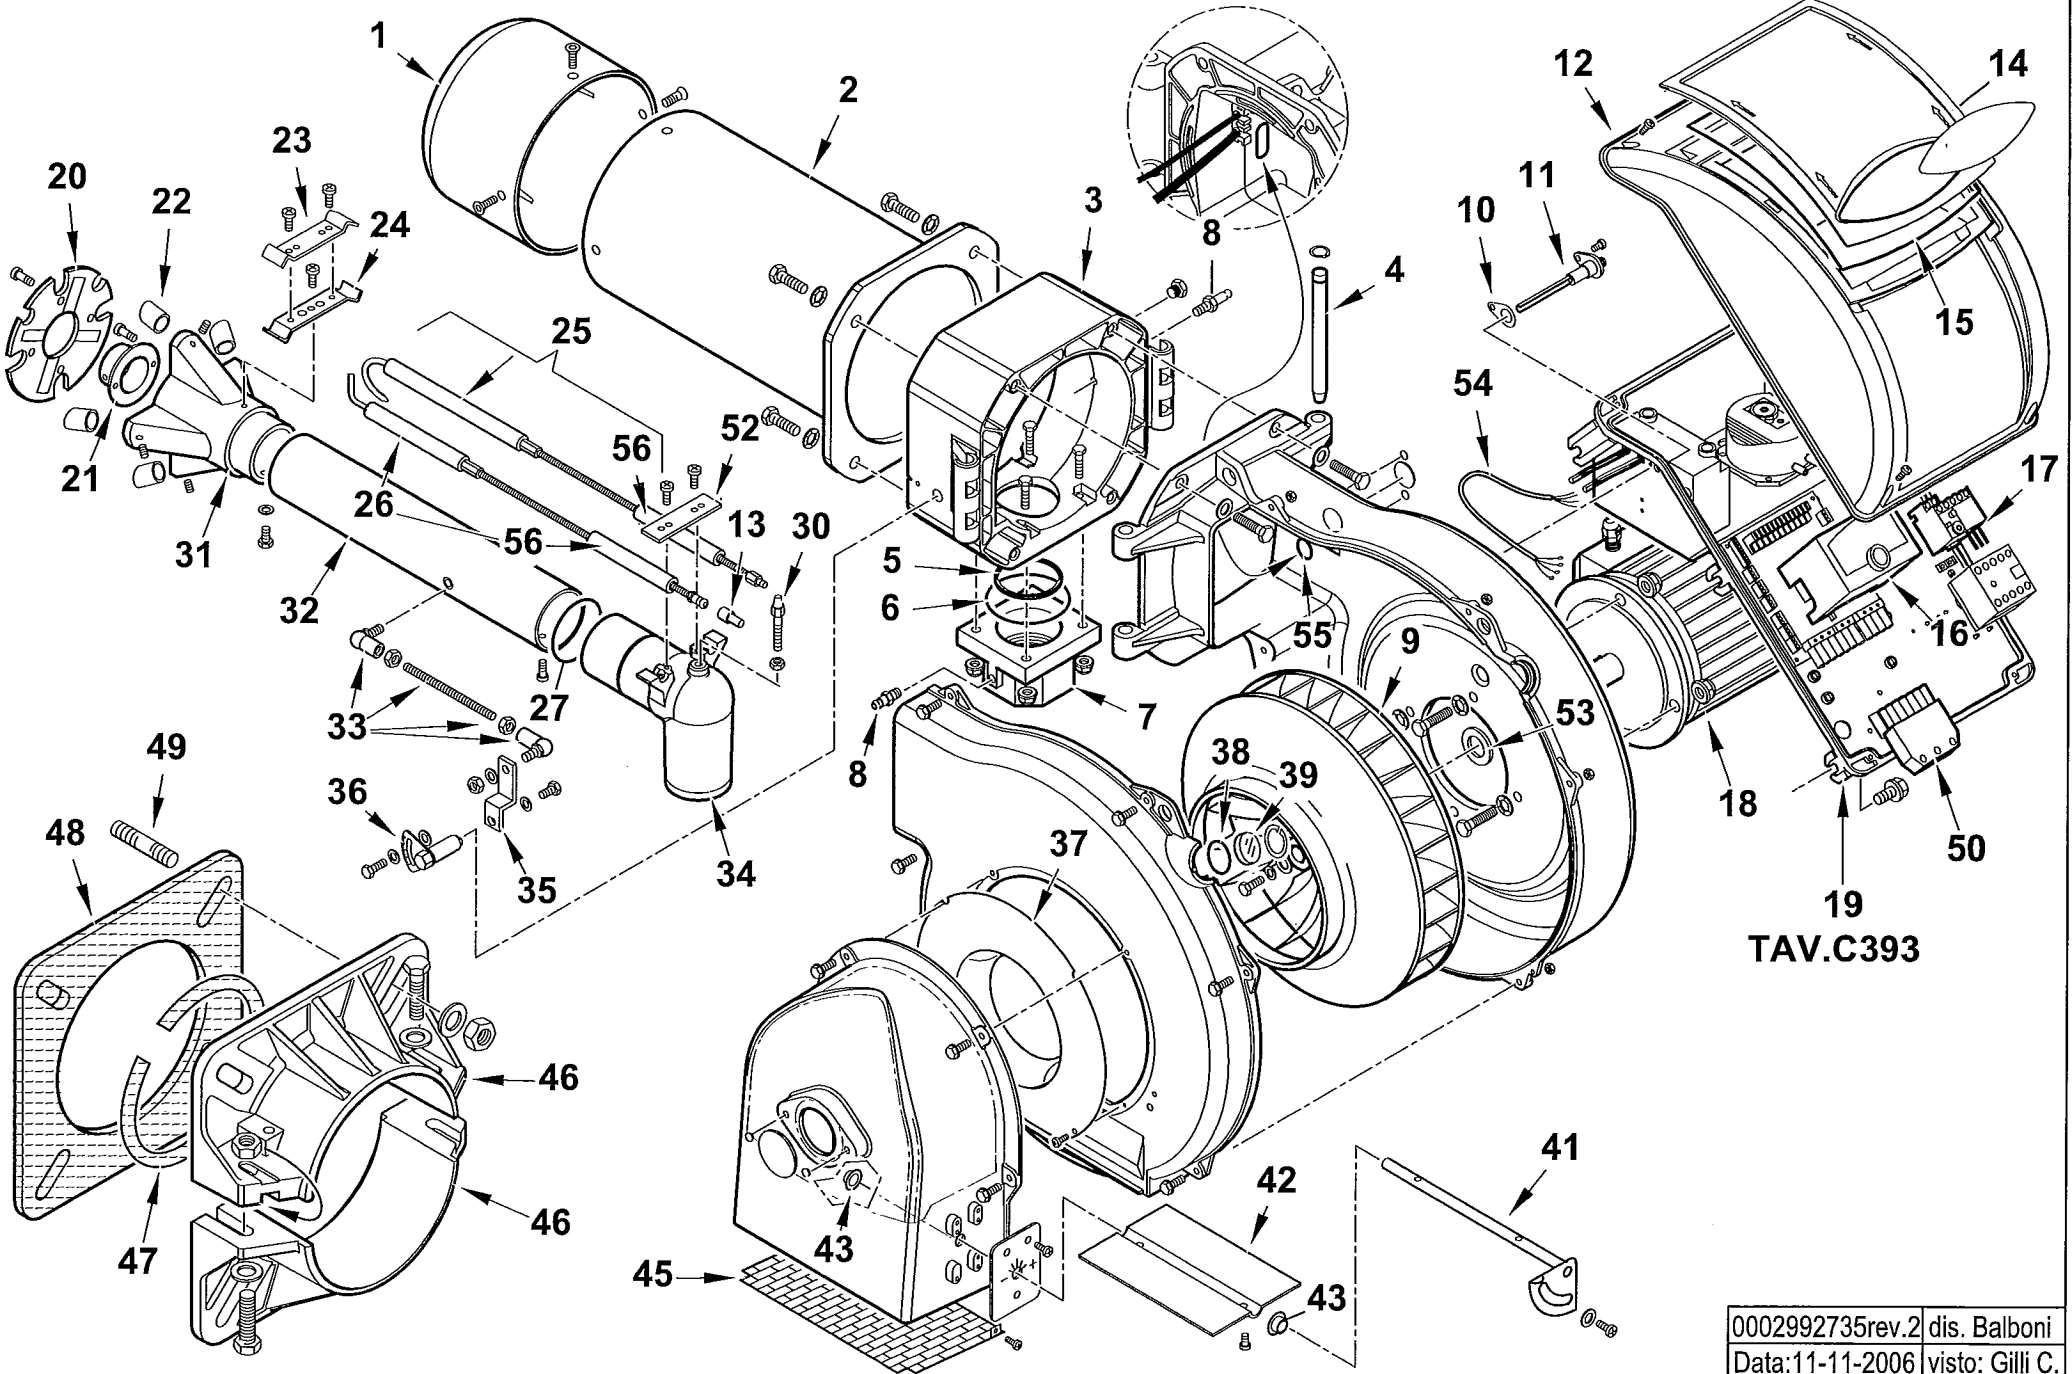

TBG 55

cod.17400010

TAV.C393

0024010030 -QUADRO ELETTRICO - CONTROL PANEL - CUADRO ELECTRICO - APPAREILLAGE ELECTRIQUE - SCHALTGERAETE

0002992736 rev1 | dis. Balboni  
Data: 11-11-2006 | visto: Gilli C.

TAV.C393