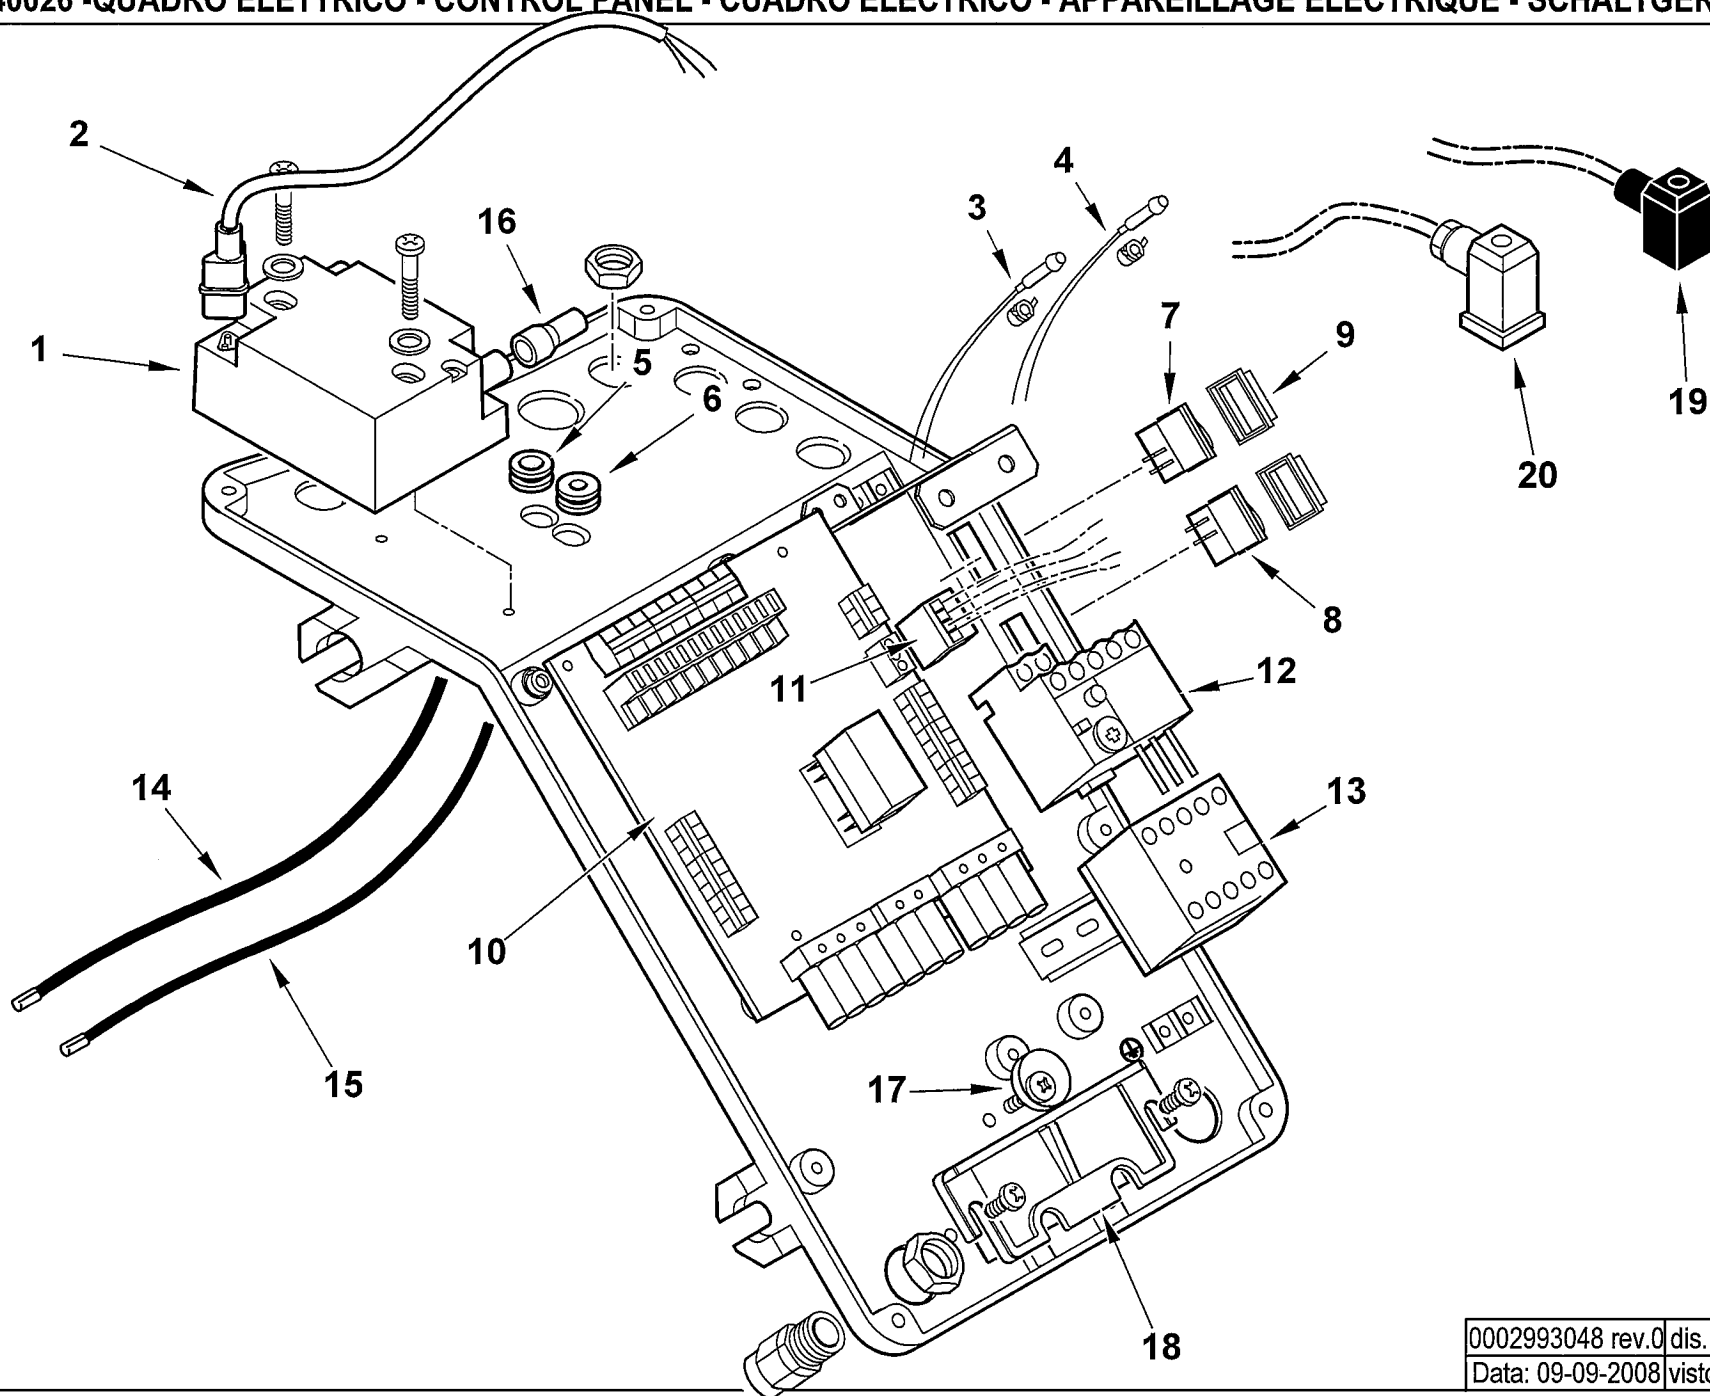

TAV.C452

0025040026 -QUADRO ELETTRICO - CONTROL PANEL - CUADRO ELECTRICO - APPAREILLAGE ELECTRIQUE - SCHALTGERAETE

0002993048 rev.0 dis. Balboni
Data: 09-09-2008 visto: Gilli C.

TAV.C452