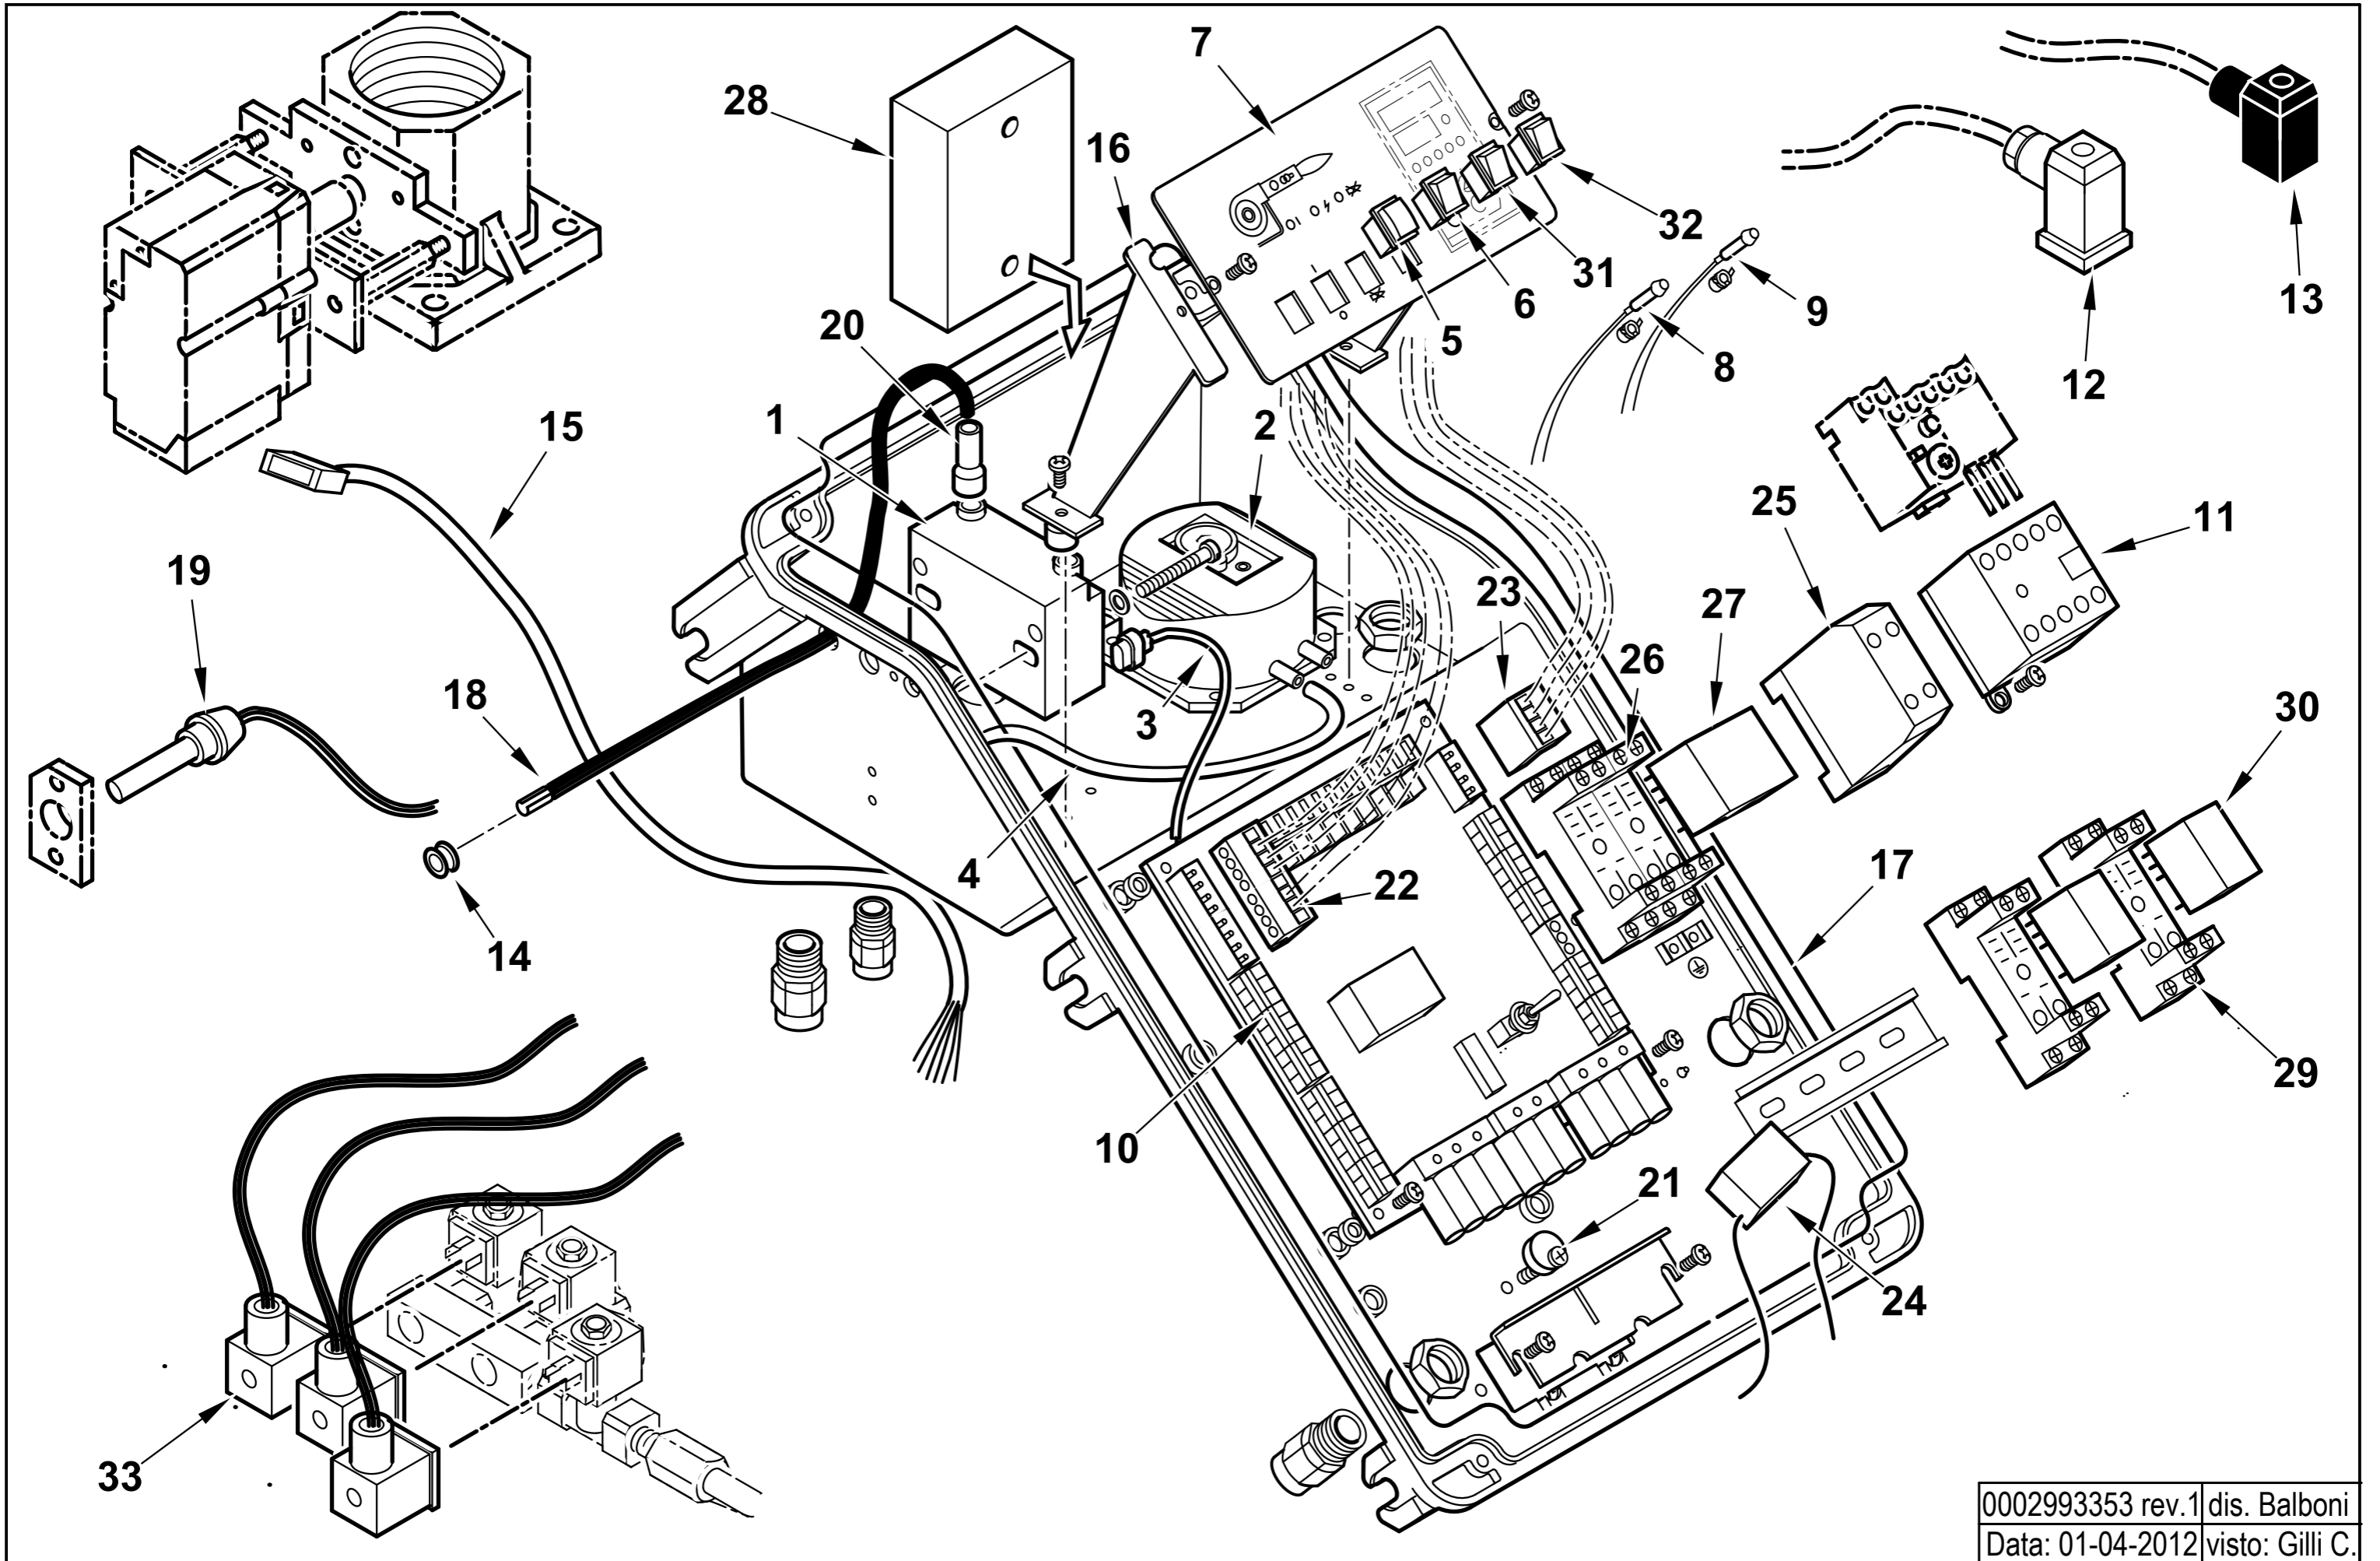

56560010 TBML 160 PN 50Hz

Rif.	Codice	Descrizione
1	0024100043	DIFFUSORE TBML160
2	0024100045	AS.CANNOTTO TBML160
3	0024020019	GUARNIZIONE CANNOTTO TBG85-210
4	0024010008	SETTORE GRADUATO REG.NE TEST
5	0024010010	PERNO CERNIERA 15X180
6	0005180077	GUARNIZIONE OR 4312
7	30837	FOTO LANDIS QRA2
8	0024100005	POLMONE CERNIERA TBML80
9	0024030013	COPERCHIO PLAST. FUME' TBG-T
10	8024030011	COPERCHIO QUADRO ELET.TBG-L
11	0005110125	RELE' TERMICO LOVRF12 5,5-7,5A
12	0005030202	AP.RA LANDIS LME 22.233C2
13	23121	MOTORE TRIF. KW3 230-400/50
14	0024040038	DISTAN.LE VENTOLA 24X35X0,5
15	0024050004	VENTOLA D.388X50 TBG210
16	23839	GUARNIZIONE OR 3125
17	0020020030	VETRINO 37X3 SPARK30
18	0005130051	CONNETTORE 7POLI MASCH.
19	0005130043	CONNETTORE 4POLI MASC. VERDE
20	0024100044	DISCO FRESATO 144XA(29X48)
21	0024100016	VITE FISSAGGIO RAC.DO TBML
22	0024100056	AS.LEVA REG.NE TESTA TBML160
23	0005140198	CAVO 4X1 L=720 ALIM. MOTORE
24	31483	PRESA PRESSIONE 1/8" CON.
25	0005150110	RACCORDO GOMITO SNOD. 1/8" D=8
26	0024100046	DIFFUSORE INTERNO TBML160
27	0024100057	ANELLO REG.NE ARIA TBML160
28	0024100009	CORPO POLVERIZZATORE TBML
29	0024100049	AS.TUBO MANDATA GAS TBML160
30	0005180076	GUARNIZIONE OR 3256
31	0024030004	RACCORDO MANDATA GAS TBG
32	0024100051	ELETTRODO TBML160
33	0024030017	GUARN.NE RACCORDO GAS TBG55
34	0024100060	TUBO PORTAUGELLO TBML160 1S
35	8024030001	SEMIFLANGIA ATT.BRUC. TBG 120
36	0005060037	SOPPRESSORE A FILO 5000 OHM
37	37960	STAFFA SOP.TO ELET.DI I93-F5
38	0024100040	TUBO MANDATA II° STADIO TBML
39	0024100039	TUBO MANDATA I° STADIO TBML
40	0024100062	RIDUZIONE MISCEL.RE TBML160
41	4987	RONDELLA RAME 13,5X18X2
42	0024080007	DISTANZIALE NIPPLO FORATO 1/
43	0024060017	NIPPLO 1/4"X1/8"X27,5

Esploso 0002993388 Rev.1

Rif.	Codice	Descrizione
44	31169	31169
	95277	BOBINA SCEM VE140 ZB09
45	56036	RACCORDO VALVOLE CMT122
46	39040	BULLONE FORATO 1/4X26
47	0005150151	NIPPLO 1/4"CON.X 1/8"CON.
48	0024060019	RAC.DO X AT.CO WOSS D8 1/4"L
49	0024060018	NIPPLO FORATO 1/4"X1/8"X44,5
50	0005060097	POMPA SUNTEC AJV6 AC1003 4P
51	0024100059	TUBO PORTAUGELLO TBML160 2S
52	17663	NIPPLO 1/2"X1/4"X34
53	28074	TUBOFLEX 1/2"X1200 FD/FG
54	30768	FILTRO GASOLIO 3/8"
	95046	CARTUCCIA GASOLIO 3/8"
55	54056	BOCCOLA IGLIDUR-G 20X14X12X1
56	0024010012	FARFALLA ARIA TBG-TBL
57	0024030024	PERNO FARFALLA TBG SQN72
58	0024010013	PROTEZIONE CONVOGLIATORE TBG
59	23205	MOT.NO LANDIS SQN30.401A2700
60	16933	PARASTRAPPO GOMMA 40
61	28894	GIUNTO ALLUMINIO D=10
62	17576	DISTANZIALE GIUNTO 10X110
63	0024060025	PARASTRAPPO GOMMA 40 TBL
64	0024010011	ANELLO CONV.RE ARIA 289X158
65	0024030001	SEMIFLANGIA ATT.BRUC. TBG120
66	0024030018	GUARN.NE FLANGIA AT.CO TBG 1
67	0024040016	CORDONE FIBRA DI VETRO 8X8X7
68	17639	PRIGIONIERO M12X63
69	0024100002	CAMPANA ELETTROFRIZIONE TBML
70	0005170048	CUSCINETTO 30-55-13 6006-2RS
71	0024100004	CODOLO ELETTROFRIZIONE INTOR
72	0005060092	FRIZIONE INTORQ 14.105.06.1.
73	0024100038	TUBINO PRES.NE ARIA TBML80
74	0024100018	DISTANZIALE GIUNTO-FRIZ. 10X52
75	0005170049	CUSCINETTO 10-35-11 6300-2RS
76	0024100003	COPERCHIO CAMPANA ELETTROFR.
77	0024100019	BOCCOLA GIUNTO-FRIZIONE TBML
78	0024100014	UGELLO GAS MISCELAT.TBML80
79	0024100020	UGELLO GAS MISCELAT.TBML80 ACC
80	0005010100	GIUNTO POMPA-MOTORE SIMEL 2GR.
81	0010060086	TUBINO PRES.NE CAMERA L=580
82	0024010027	NIPPLO PREL.VO ARIA TBG
83	0030010574	GUARN.NE ELETTRODO IONIZ.MC30
84	0024100053	AS.SOP.TO DISCO FRES. TBML16

0002993353 rev.1 | dis. Balboni
Data: 01-04-2012 | visto: Gilli C.