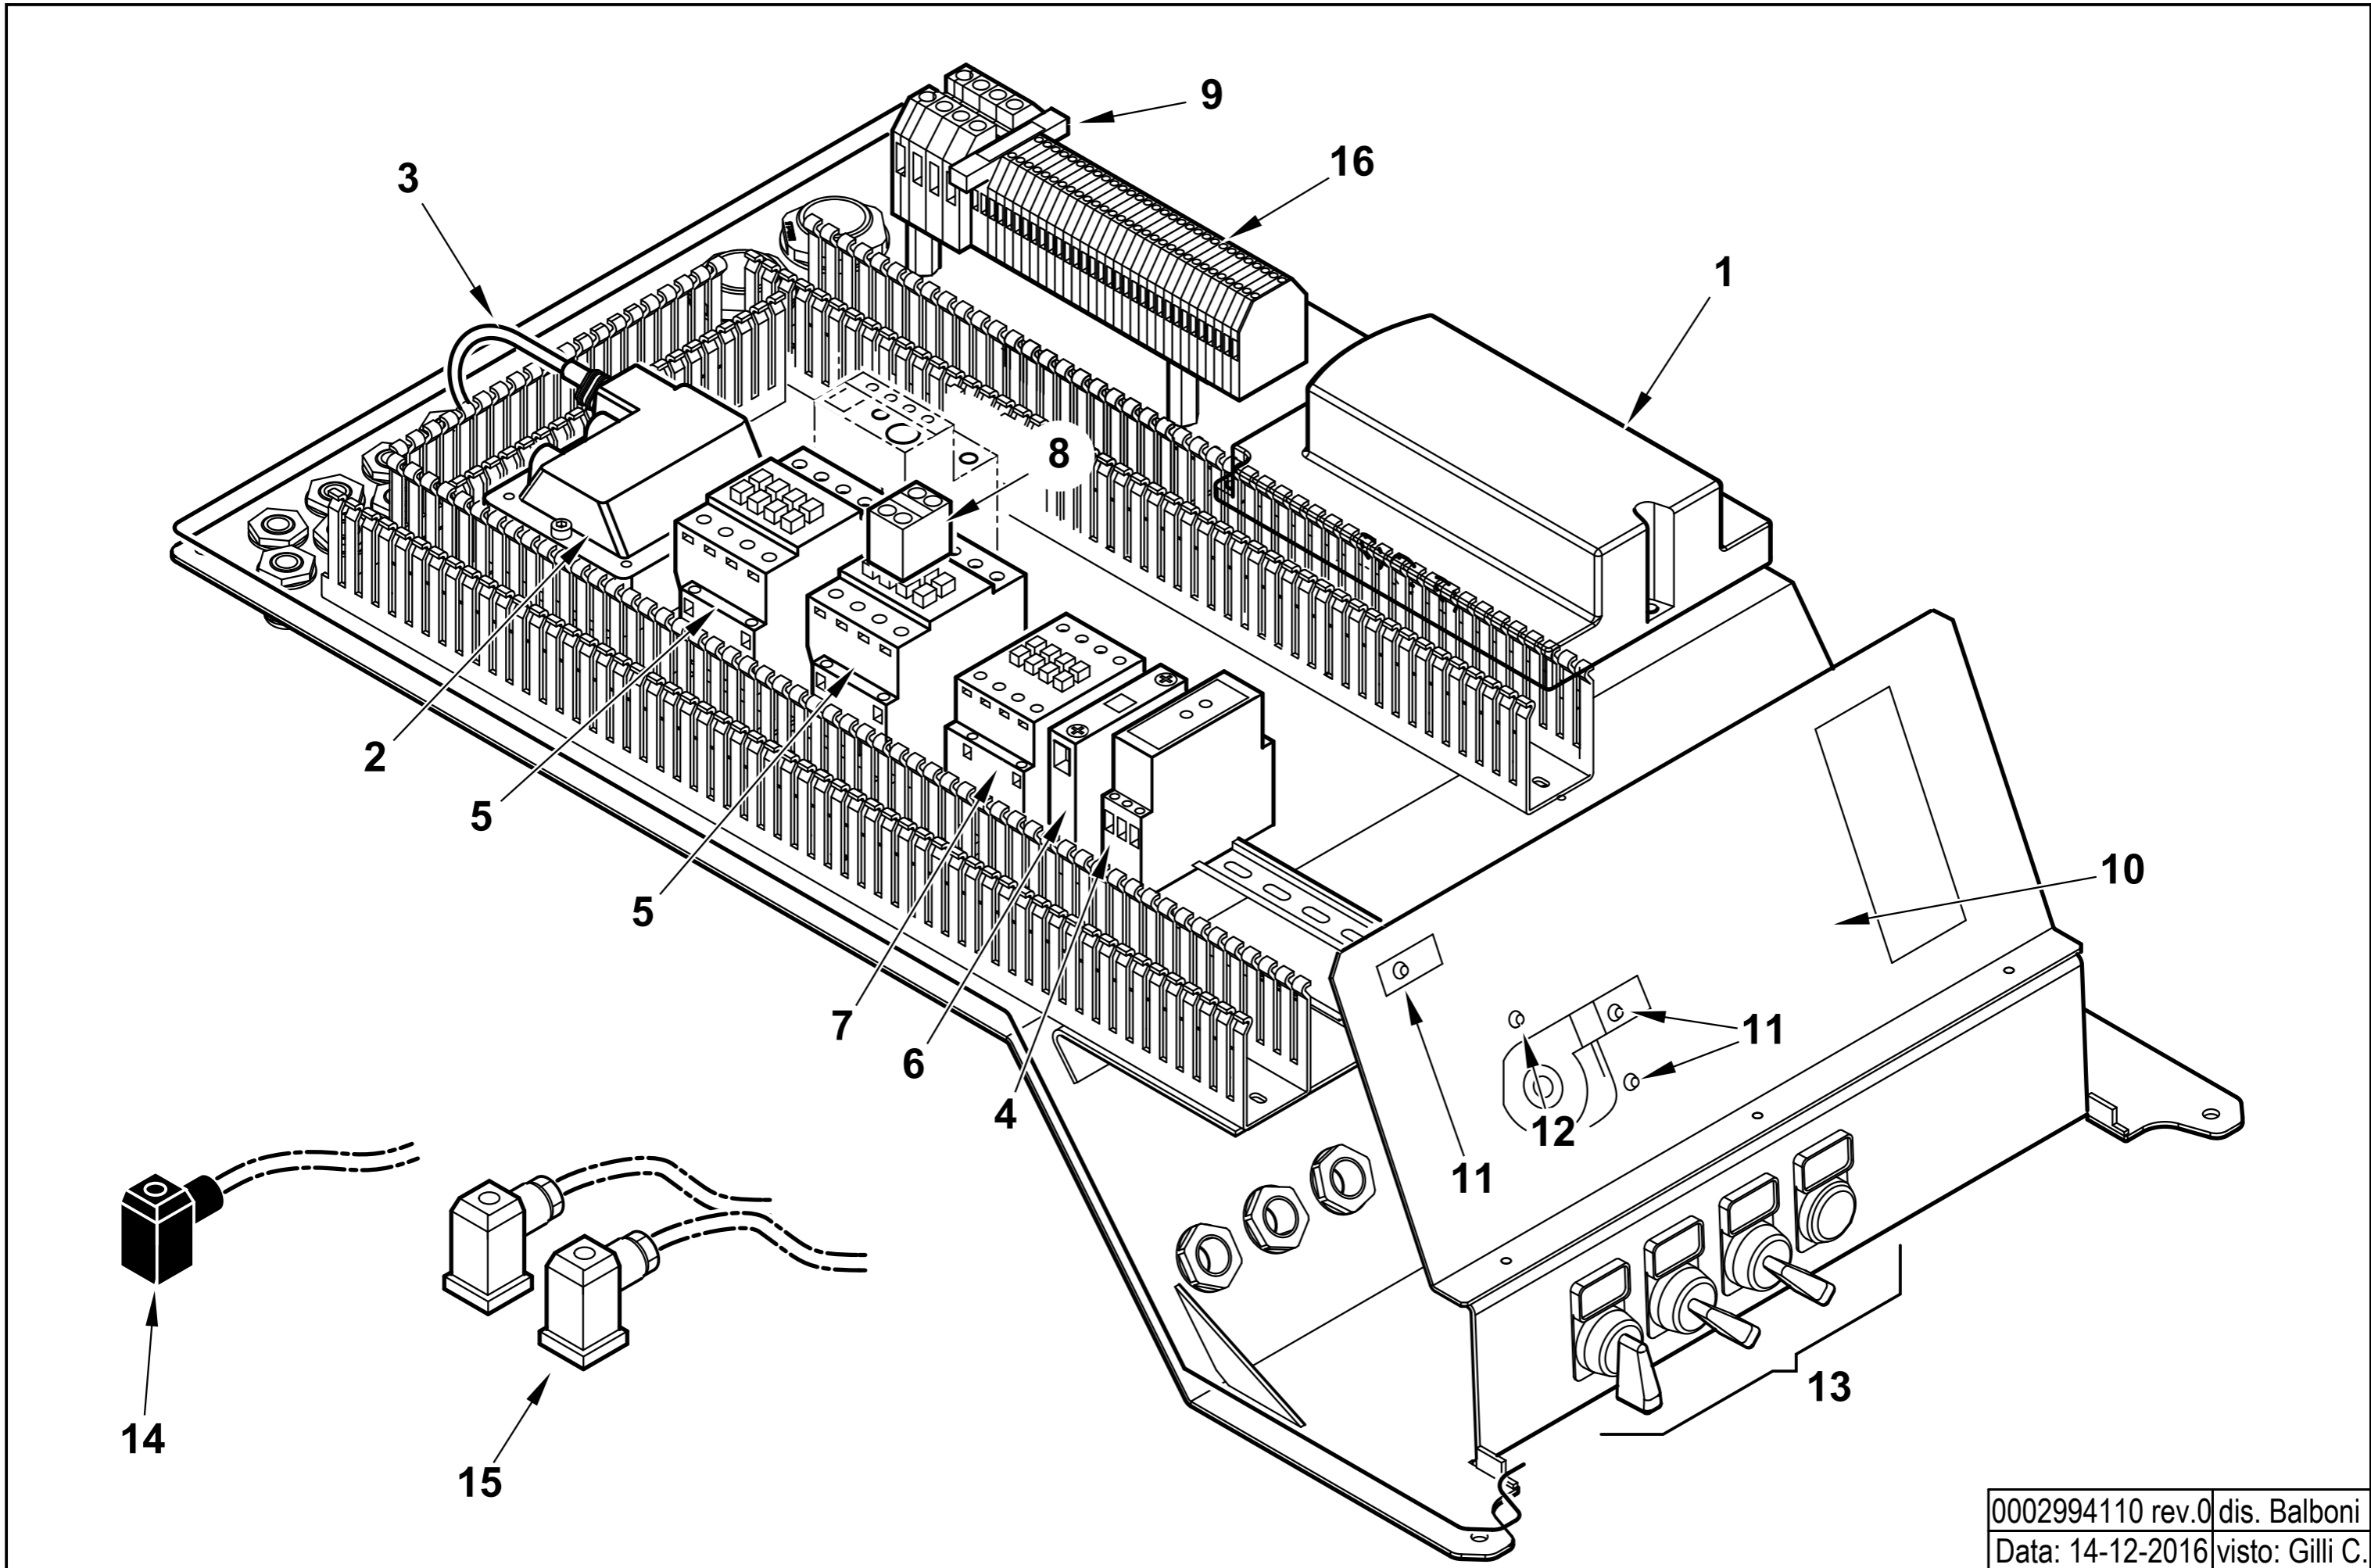

0028020064 - ASSIEME MODULATORE - MODULATING SYSTEM - SYSTEME DE MODULATION - MODULATIONSSYSTEM

0002994109rev.0	dis. Balboni
Data:14-12-2016	visto:Gilli C.

TAV.A79

0028020064 AS.MODULATORE TBG 1600MC SQM53

esploso 0002994109 Rev.0

Rif.	Codice	Descrizione
1	0026050052	STAFFA SOP.TO MODUL.RE IB 1800
2	0026050045	BOCCOLA MODULATORE IB 1800
3	0005170067	BOCCOLA AUTOL.IGLIDUR G 25X28
4	0026050048	PERNO MOT.NO SQM20-CAMMA IB
5	0005170056	BOCCOLA AUTOL.IGLIDUR G 15X17
6	0028020062	LEVA DESTRA MODULATORE TBG1600
7	33822	MOLLA DESTRA 36X24
8	0026050053	DADO MOLLA MODULATORE IB1800
9	18797	TASTATORE 15X15
10	0012120136	ALBERINO X TASTATORE L=29 D12
11	0026050055	LEVA SINISTRA MODULAT. IB1800
12	33823	MOLLA SINISTRA 36X24
13	0005040128	MOT.NO SIEMENS SQM53.482A220NM
14	31143	LINGUETTA 3X3,7X10 UNI6606
15	0028020063	STAFFA SOP.TO MOTORINO SQM53
16	0026050049	PULEGGIA SOP.TO VITI IB 1800
17	0026050046	VITE X PULEGGIA STCE 8X70
	0015010095	VITE X PULEGGIA STCE 8X55
18	0026050051	ANELLO NYLON ANTISVIT. VITI
19	0026050050	ANELLO PULEGGIA MODULATORE IB
20	0005160103	RONDELLA 6,5X24 SP4 ZINCATA

Rif.	Codice	Descrizione

ASSIEME POLMONE - BUTTERFLY VALVE - VANNE PAPILLON - VALVULA MARIPOSA - 0028020017

0002993854 rev.0	dis. Balboni
Data: 06-02-2015	visto: Gilli C.

TAV.V19

0028020017 AS. POLMONE TBG 1600MC

Rif.	Codice	Descrizione
1	0028020012	PERNO VALV.FARFALLA GAS 12X221
2	0005180008	GUARNIZIONE OR 108 VITON
3	0005170064	BOCCOLA PLASTICA 16X12 L=12
4	0028020013	FARFALLA GAS TBG1600

Esploso 0002993854 Rev.0