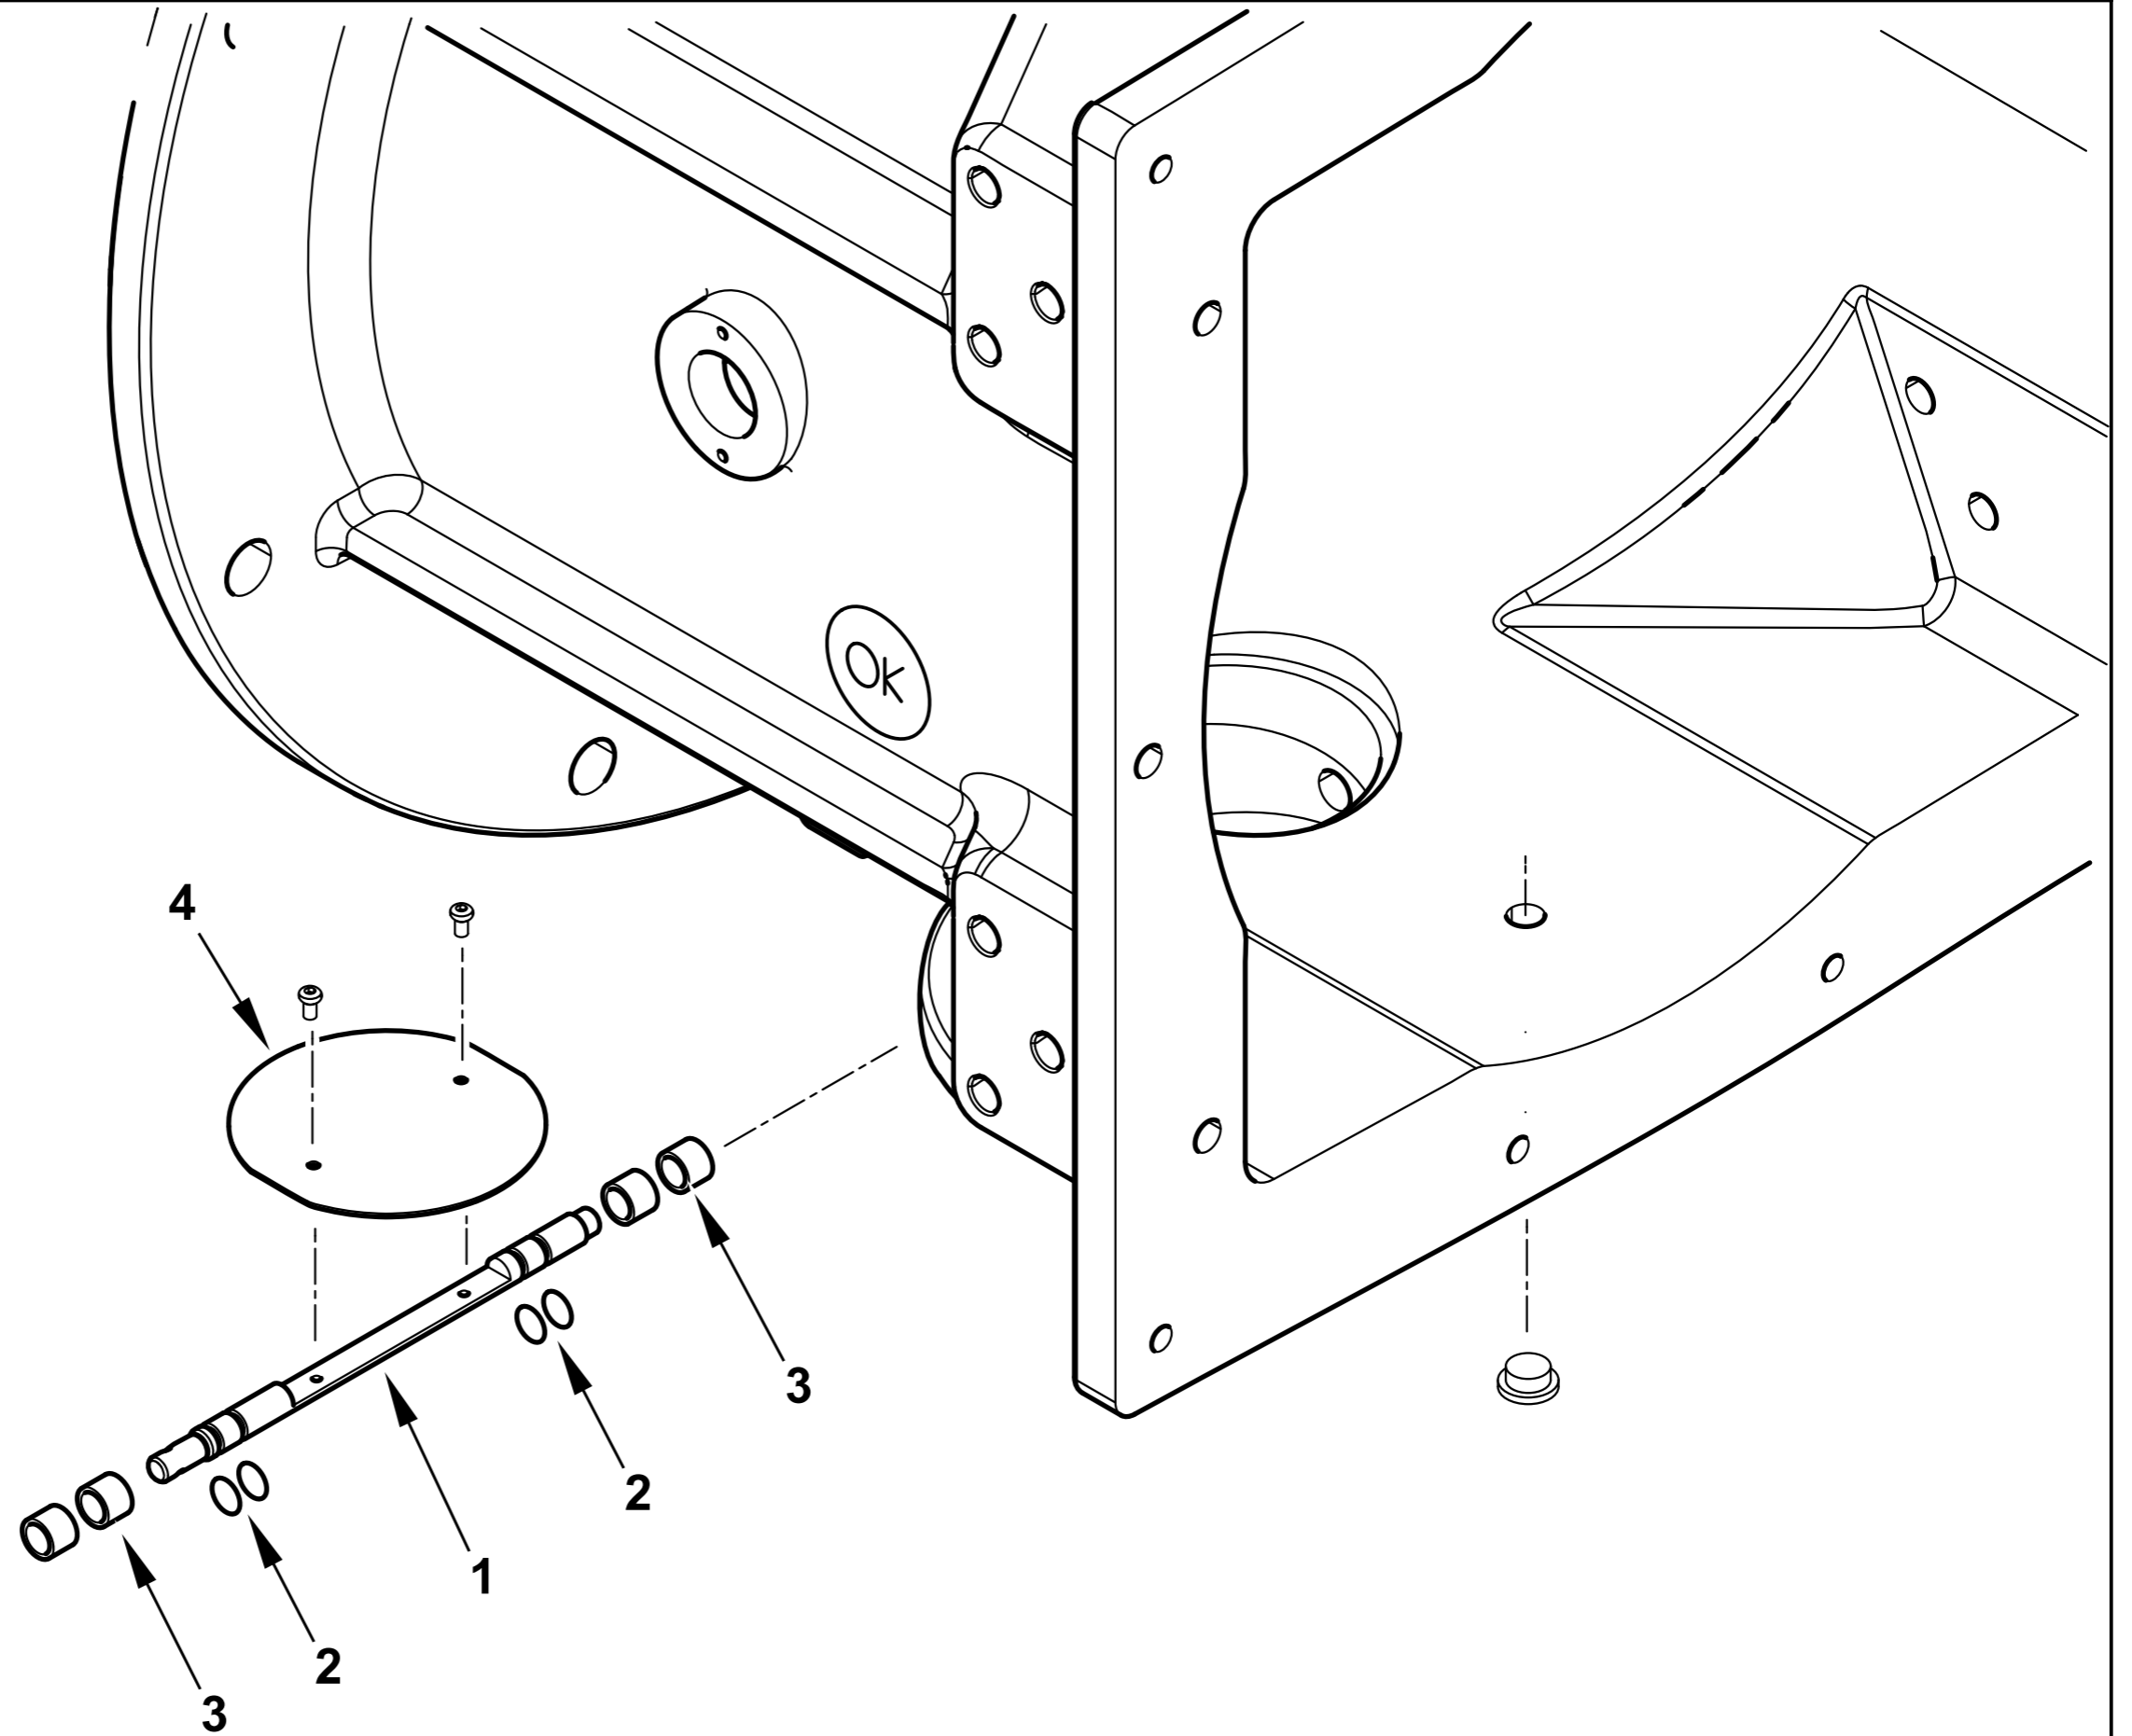

ASSIEME POLMONE - BUTTERFLY VALVE - VANNE PAPILLON - VALVULA MARIPOSA - 0028020017

0002993854 rev.0	dis. Balboni
Data: 06-02-2015	visto: Gilli C.

TAV.V19

0028020017 AS. POLMONE TBG 1600MC

Rif.	Codice	Descrizione
1	0028020012	PERNO VALV.FARFALLA GAS 12X221
2	0005180008	GUARNIZIONE OR 108 VITON
3	0005170064	BOCCOLA PLASTICA 16X12 L=12
4	0028020013	FARFALLA GAS TBG1600

Esploso 0002993854 Rev.0

Rif.	Codice	Descrizione