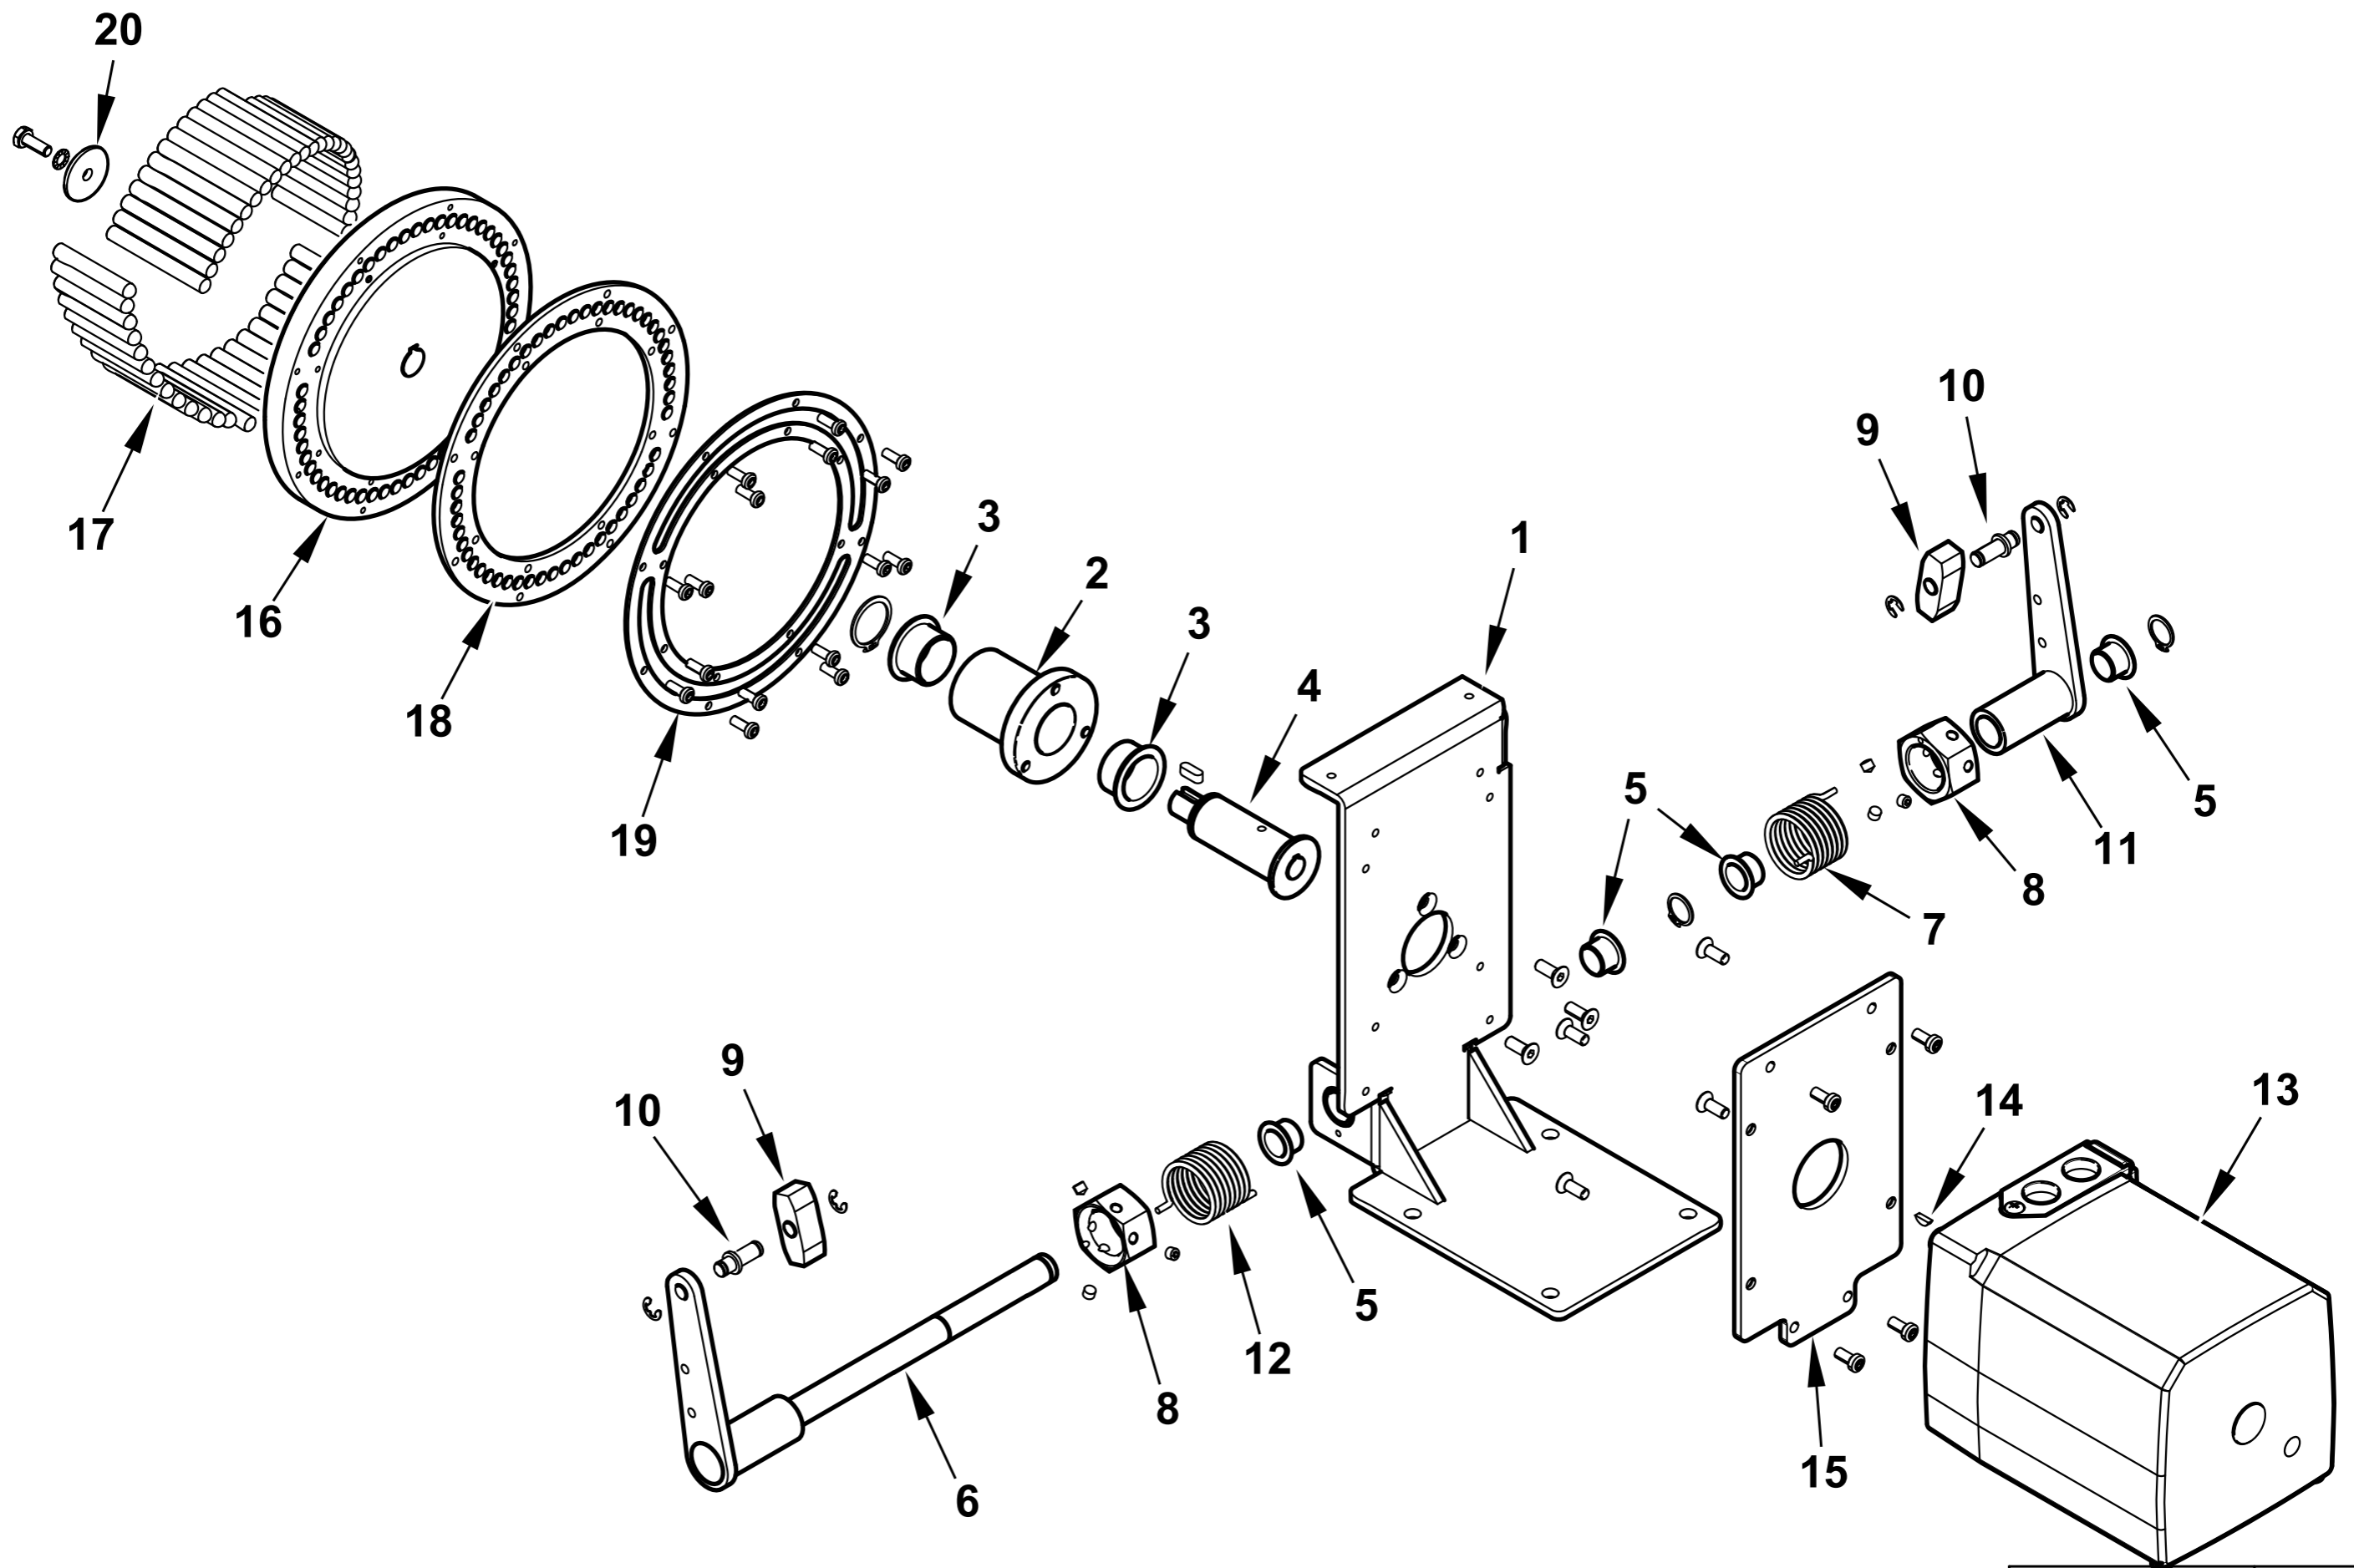

0028020064 - ASSIEME MODULATORE - MODULATING SYSTEM - SYSTEME DE MODULATION - MODULATIONSSYSTEM

0002994109rev.0	dis. Balboni
Data:14-12-2016	visto:Gilli C.

TAV.A79

0028020064 AS.MODULATORE TBG 1600MC SQM53

esploso 0002994109 Rev.0

Rif.	Codice	Descrizione
1	0026050052	STAFFA SOP.TO MODUL.RE IB 1800
2	0026050045	BOCCOLA MODULATORE IB 1800
3	0005170067	BOCCOLA AUTOL.IGLIDUR G 25X28
4	0026050048	PERNO MOT.NO SQM20-CAMMA IB
5	0005170056	BOCCOLA AUTOL.IGLIDUR G 15X17
6	0028020062	LEVA DESTRA MODULATORE TBG1600
7	33822	MOLLA DESTRA 36X24
8	0026050053	DADO MOLLA MODULATORE IB1800
9	18797	TASTATORE 15X15
10	0012120136	ALBERINO X TASTATORE L=29 D12
11	0026050055	LEVA SINISTRA MODULAT. IB1800
12	33823	MOLLA SINISTRA 36X24
13	0005040128	MOT.NO SIEMENS SQM53.482A220NM
14	31143	LINGUETTA 3X3,7X10 UNI6606
15	0028020063	STAFFA SOP.TO MOTORINO SQM53
16	0026050049	PULEGGIA SOP.TO VITI IB 1800
17	0026050046	VITE X PULEGGIA STCE 8X70
	0015010095	VITE X PULEGGIA STCE 8X55
18	0026050051	ANELLO NYLON ANTISVIT. VITI
19	0026050050	ANELLO PULEGGIA MODULATORE IB
20	0005160103	RONDELLA 6,5X24 SP4 ZINCATA

Rif.	Codice	Descrizione